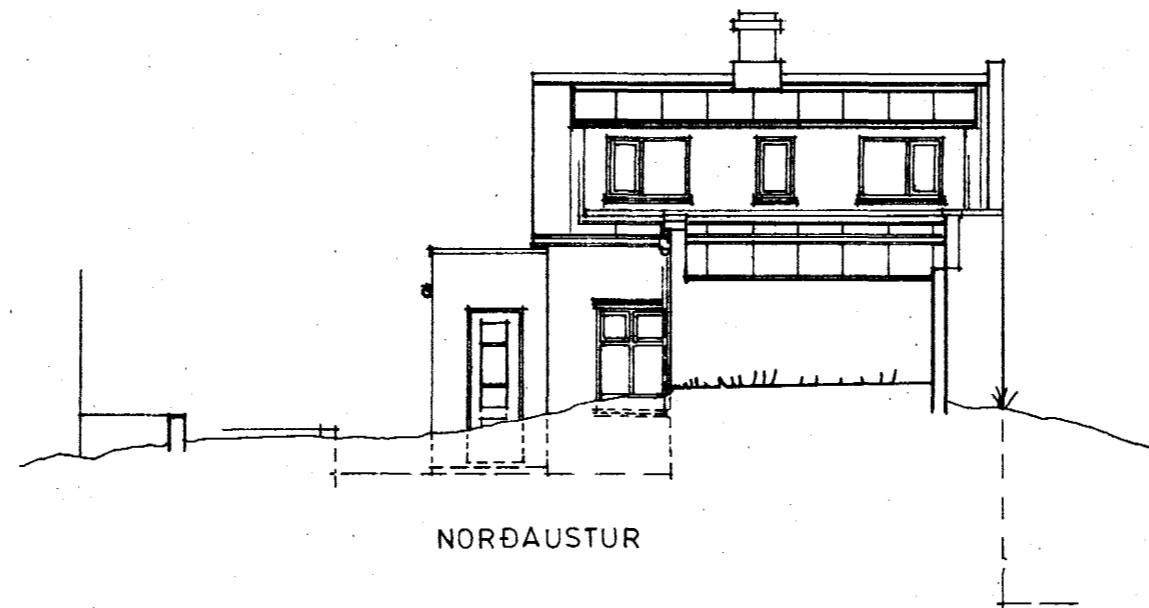

NORÐAUSTUR