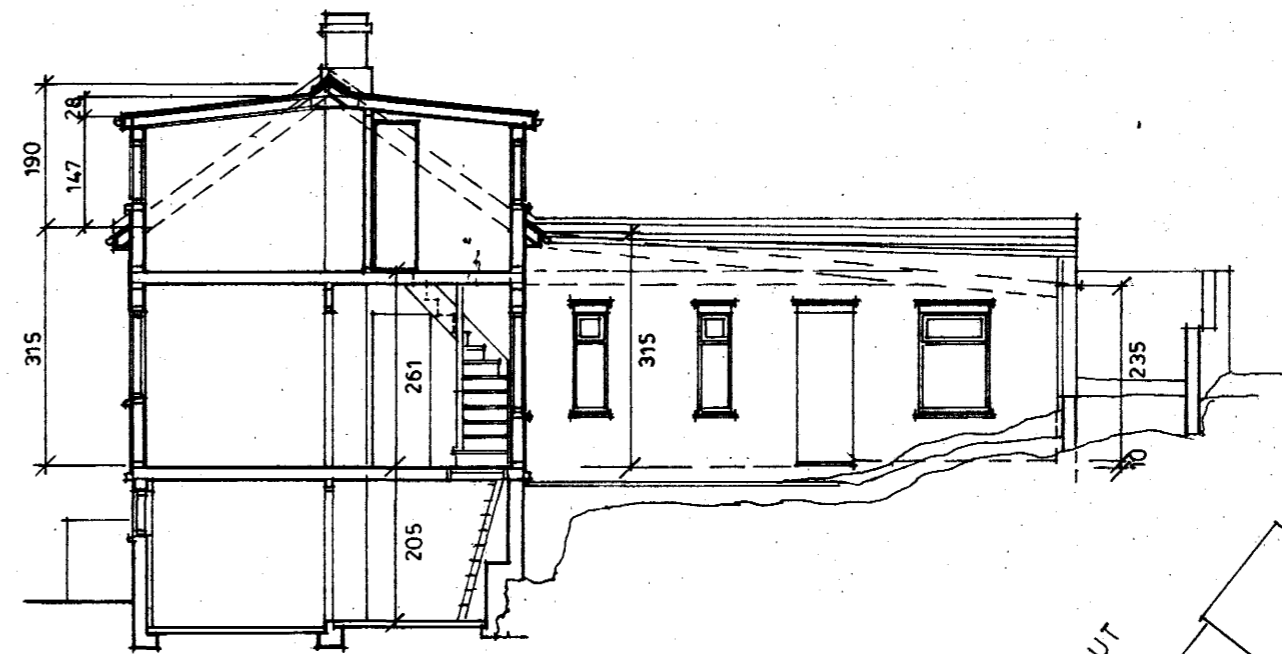

SNÍÐ A-A

BRÚTTÓ STÆRÐIR :	FL.MÁL	RÚMMÁL
KJALLARI :	31.1 M²	65.0 M³
HÆÐ :	68.0 M²	257.0 M³
RIS :	28.2 M²	
SAMT. :	127.3 M	322.0 M³

LÍTA
TEIKNISTOFAN
Reykjavíkurvegi 66, 220 Hafnarfirdi

Ólafur Jónsson