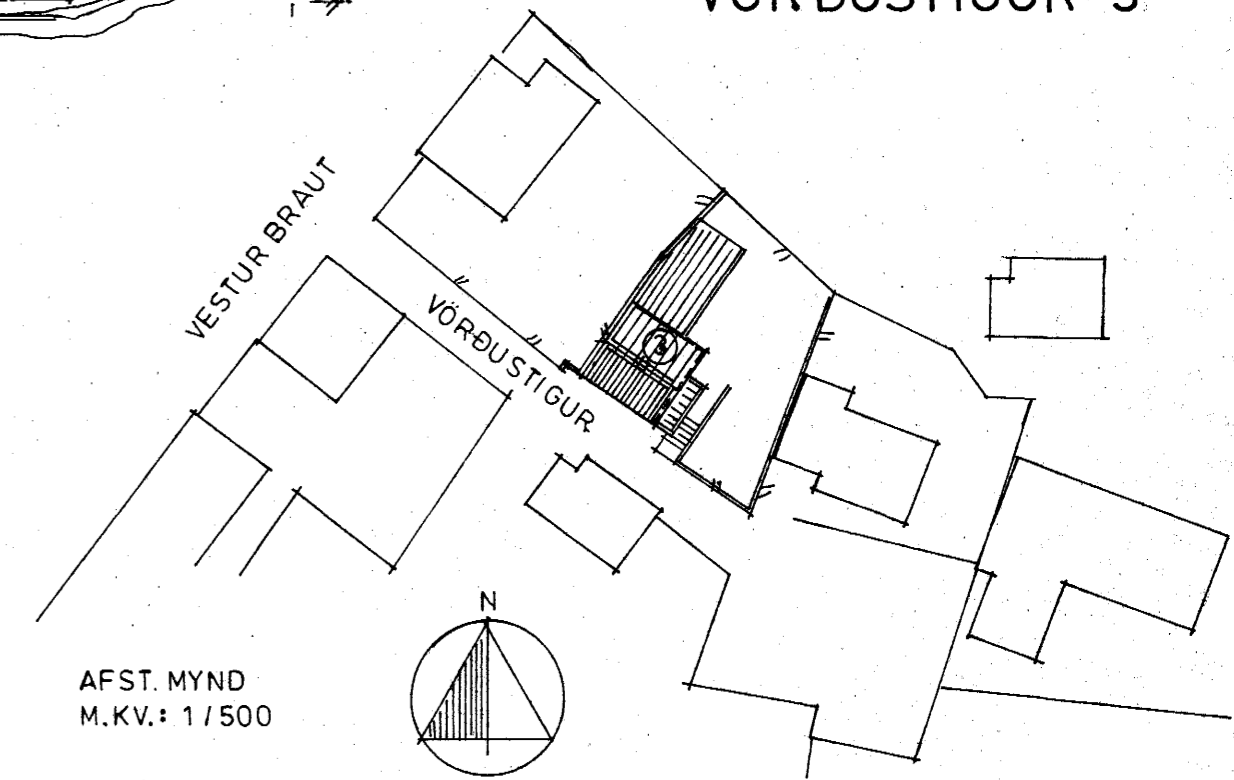

VÖRÐUSTIGUR 3