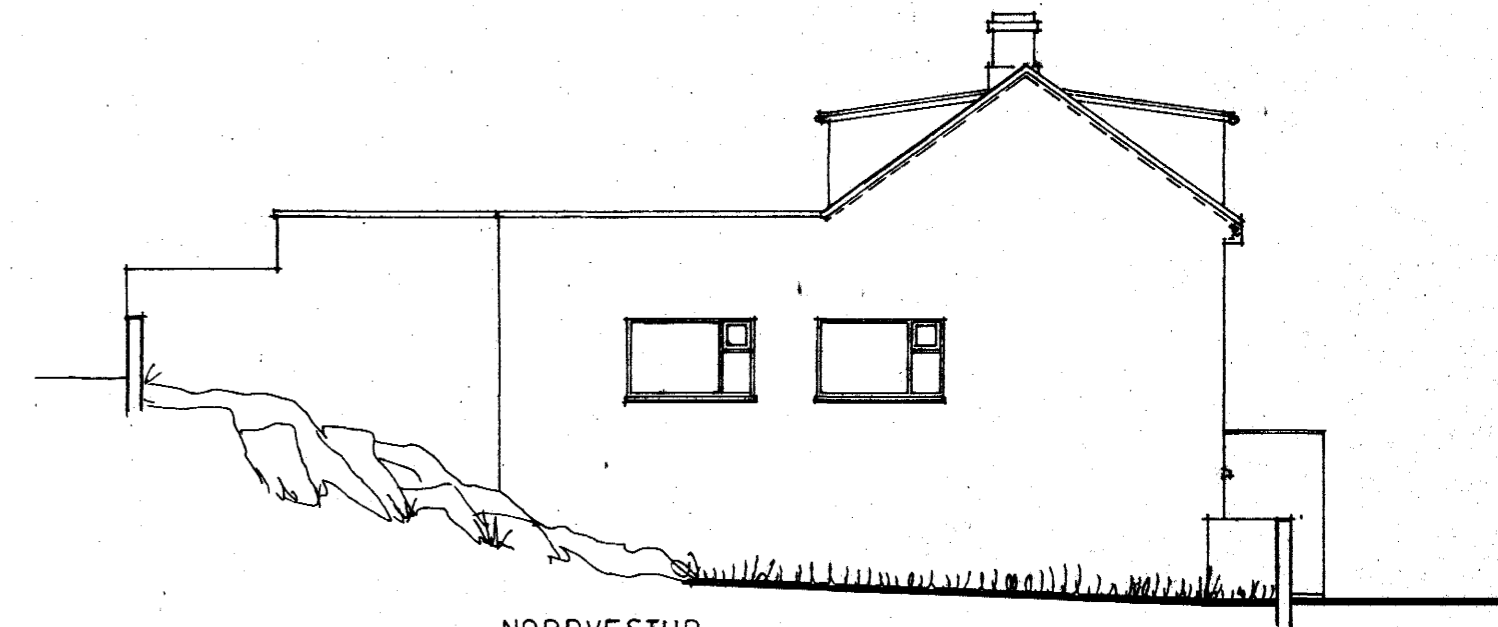

NORÐVESTUR