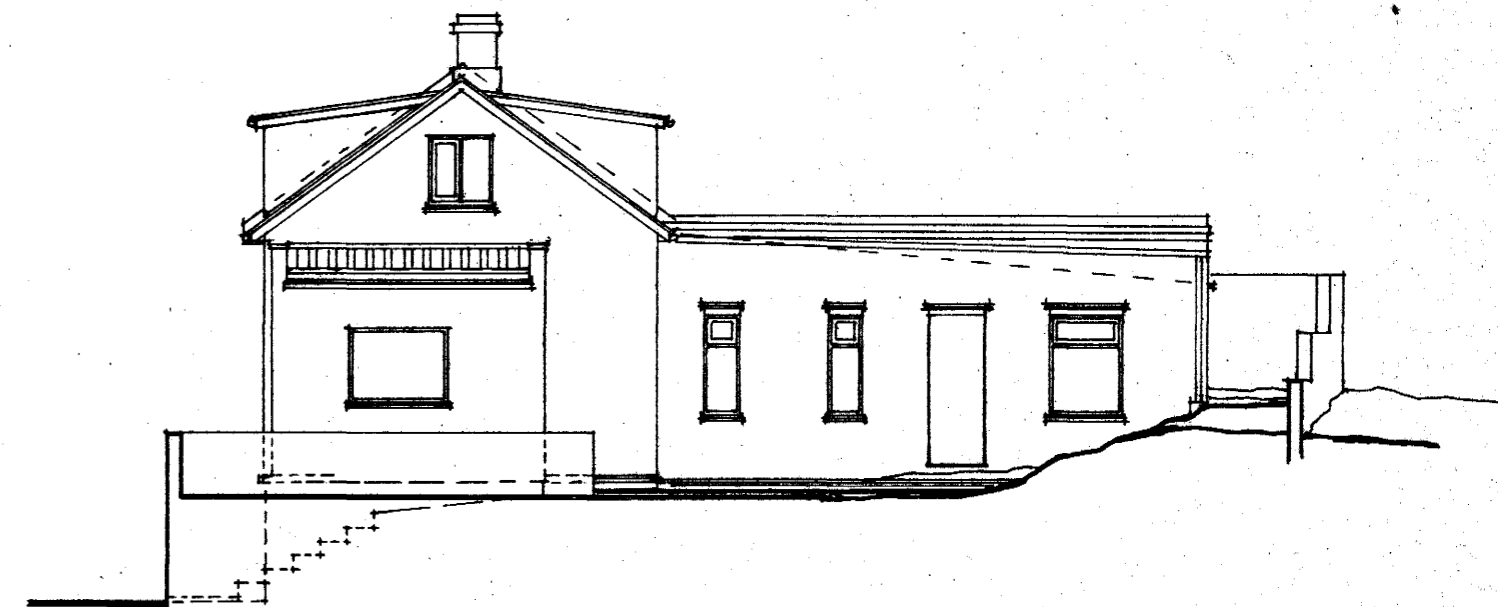

SUÐAUSTUR

BRÚTTÓ STÆRÐIR :	FL.MÁL	RÚMMÁL
KJALLARI :	31.1 M ²	65.0 M ³
HÆÐ :	68.0 M ²	257.0 M ³
RIS :	28.2 M ²	
SAMT. :	127.3 M	322.0 M ³

LÍTA
TEIKNISTOFAN
Reykjavíkurvegi 66, 220 Hafnarfirdi

Ólafur Jónsson