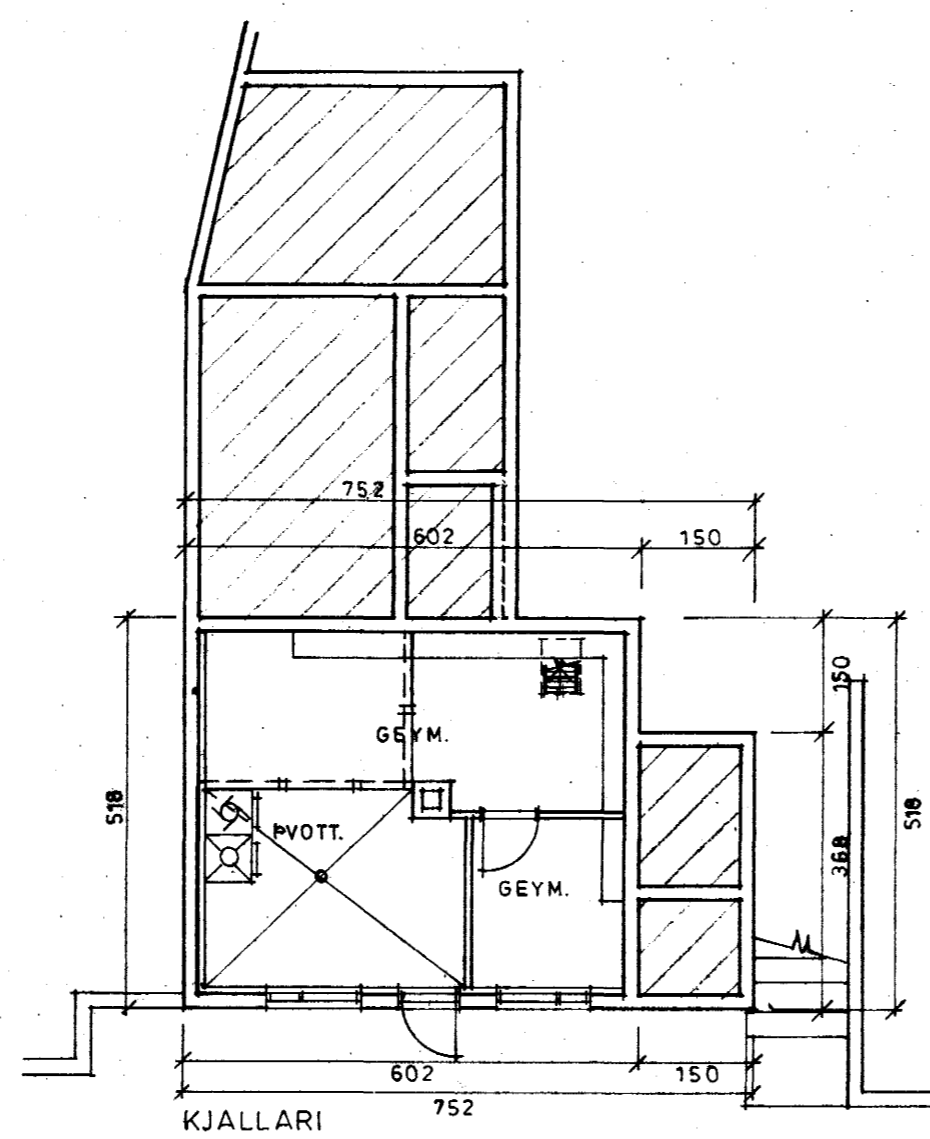

KJALLARI

BRÚTTÓ STÆRÐIR :	FL.MÁL	RÚMMÁL
KJALLARI :	31.1 M²	65.0 M³
HÆÐ :	68.0 M²	257.0 M³
RIS :	28.2 M²	
SAMT. :	127.3 M	322.0 M³

LÍTA
TEIKNISTOFAN
Reykjavíkurvegi 66, 220 Hafnarfirdi

Ólafur Jónsson