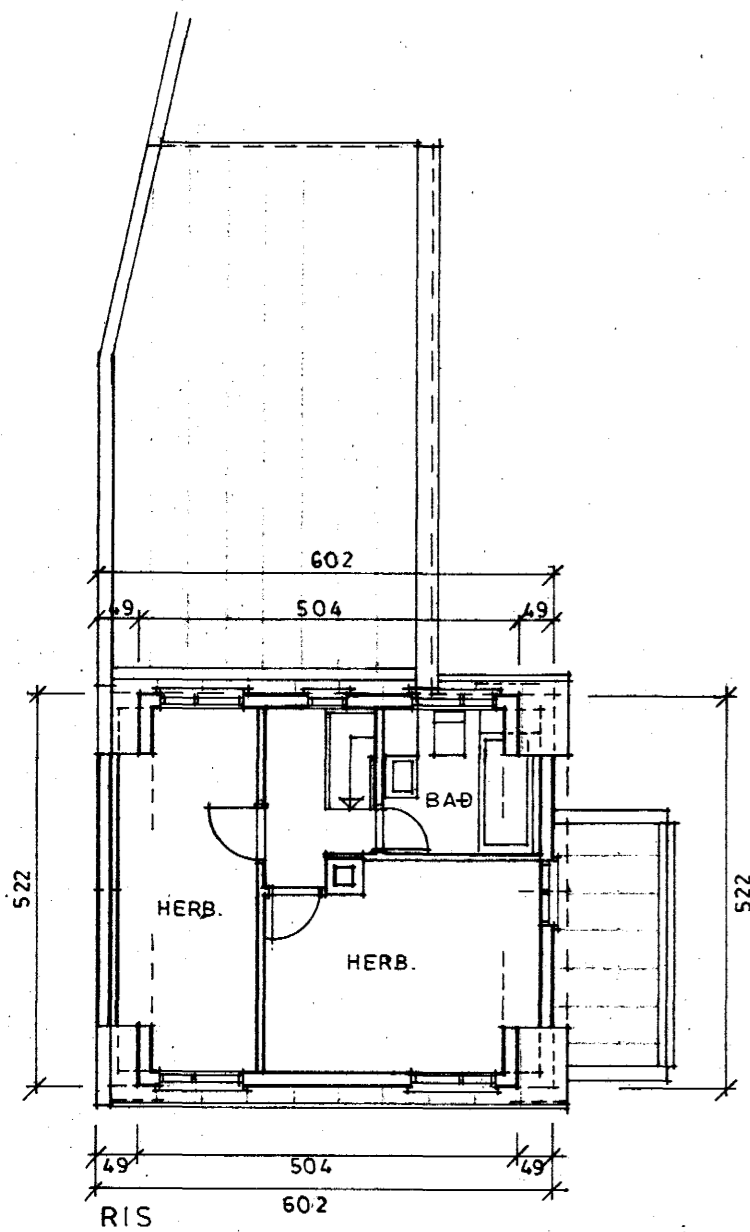

RIS

BRÚTTÓ STÆRÐIR :	FL.MÁL	RÚMMÁL
KJALLARI :	31.1 M²	65.0 M³
HÆÐ :	68.0 M²	257.0 M³
RIS :	28.2 M²	
SAMT. :	127.3 M	322.0 M³

LÍTA
TEIKNISTOFAN
Reykjavíkurvegi 66, 220 Hafnarfirdi

Ólafur Jónsson