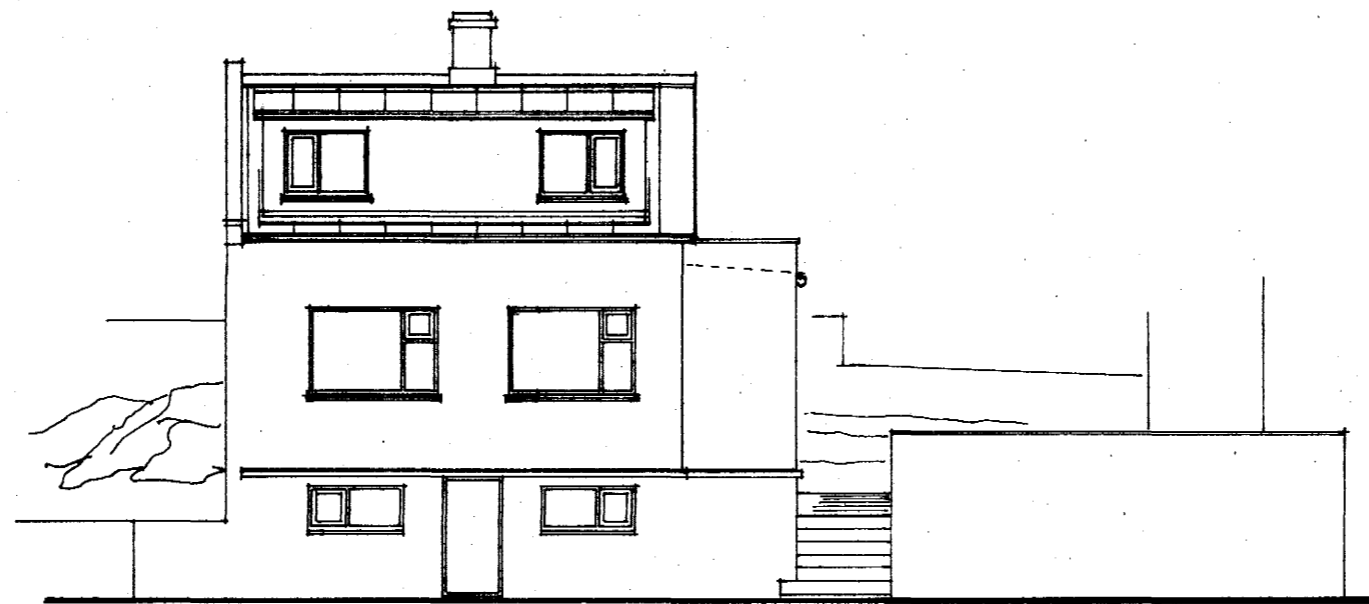

SUÐVESTUR

BRÚTTÓ STÆRÐIR :	FL.MÁL	RÚMMÁL
KJALLARI :	31.1 M²	65.0 M³
HÆÐ :	68.0 M²	257.0 M³
RIS :	28.2 M²	
SAMT. :	127.3 M	322.0 M³

LÍTA
TEIKNISTOFAN
Reykjavíkurvegi 66, 220 Hafnarfirdi

Ólafur Jónsson