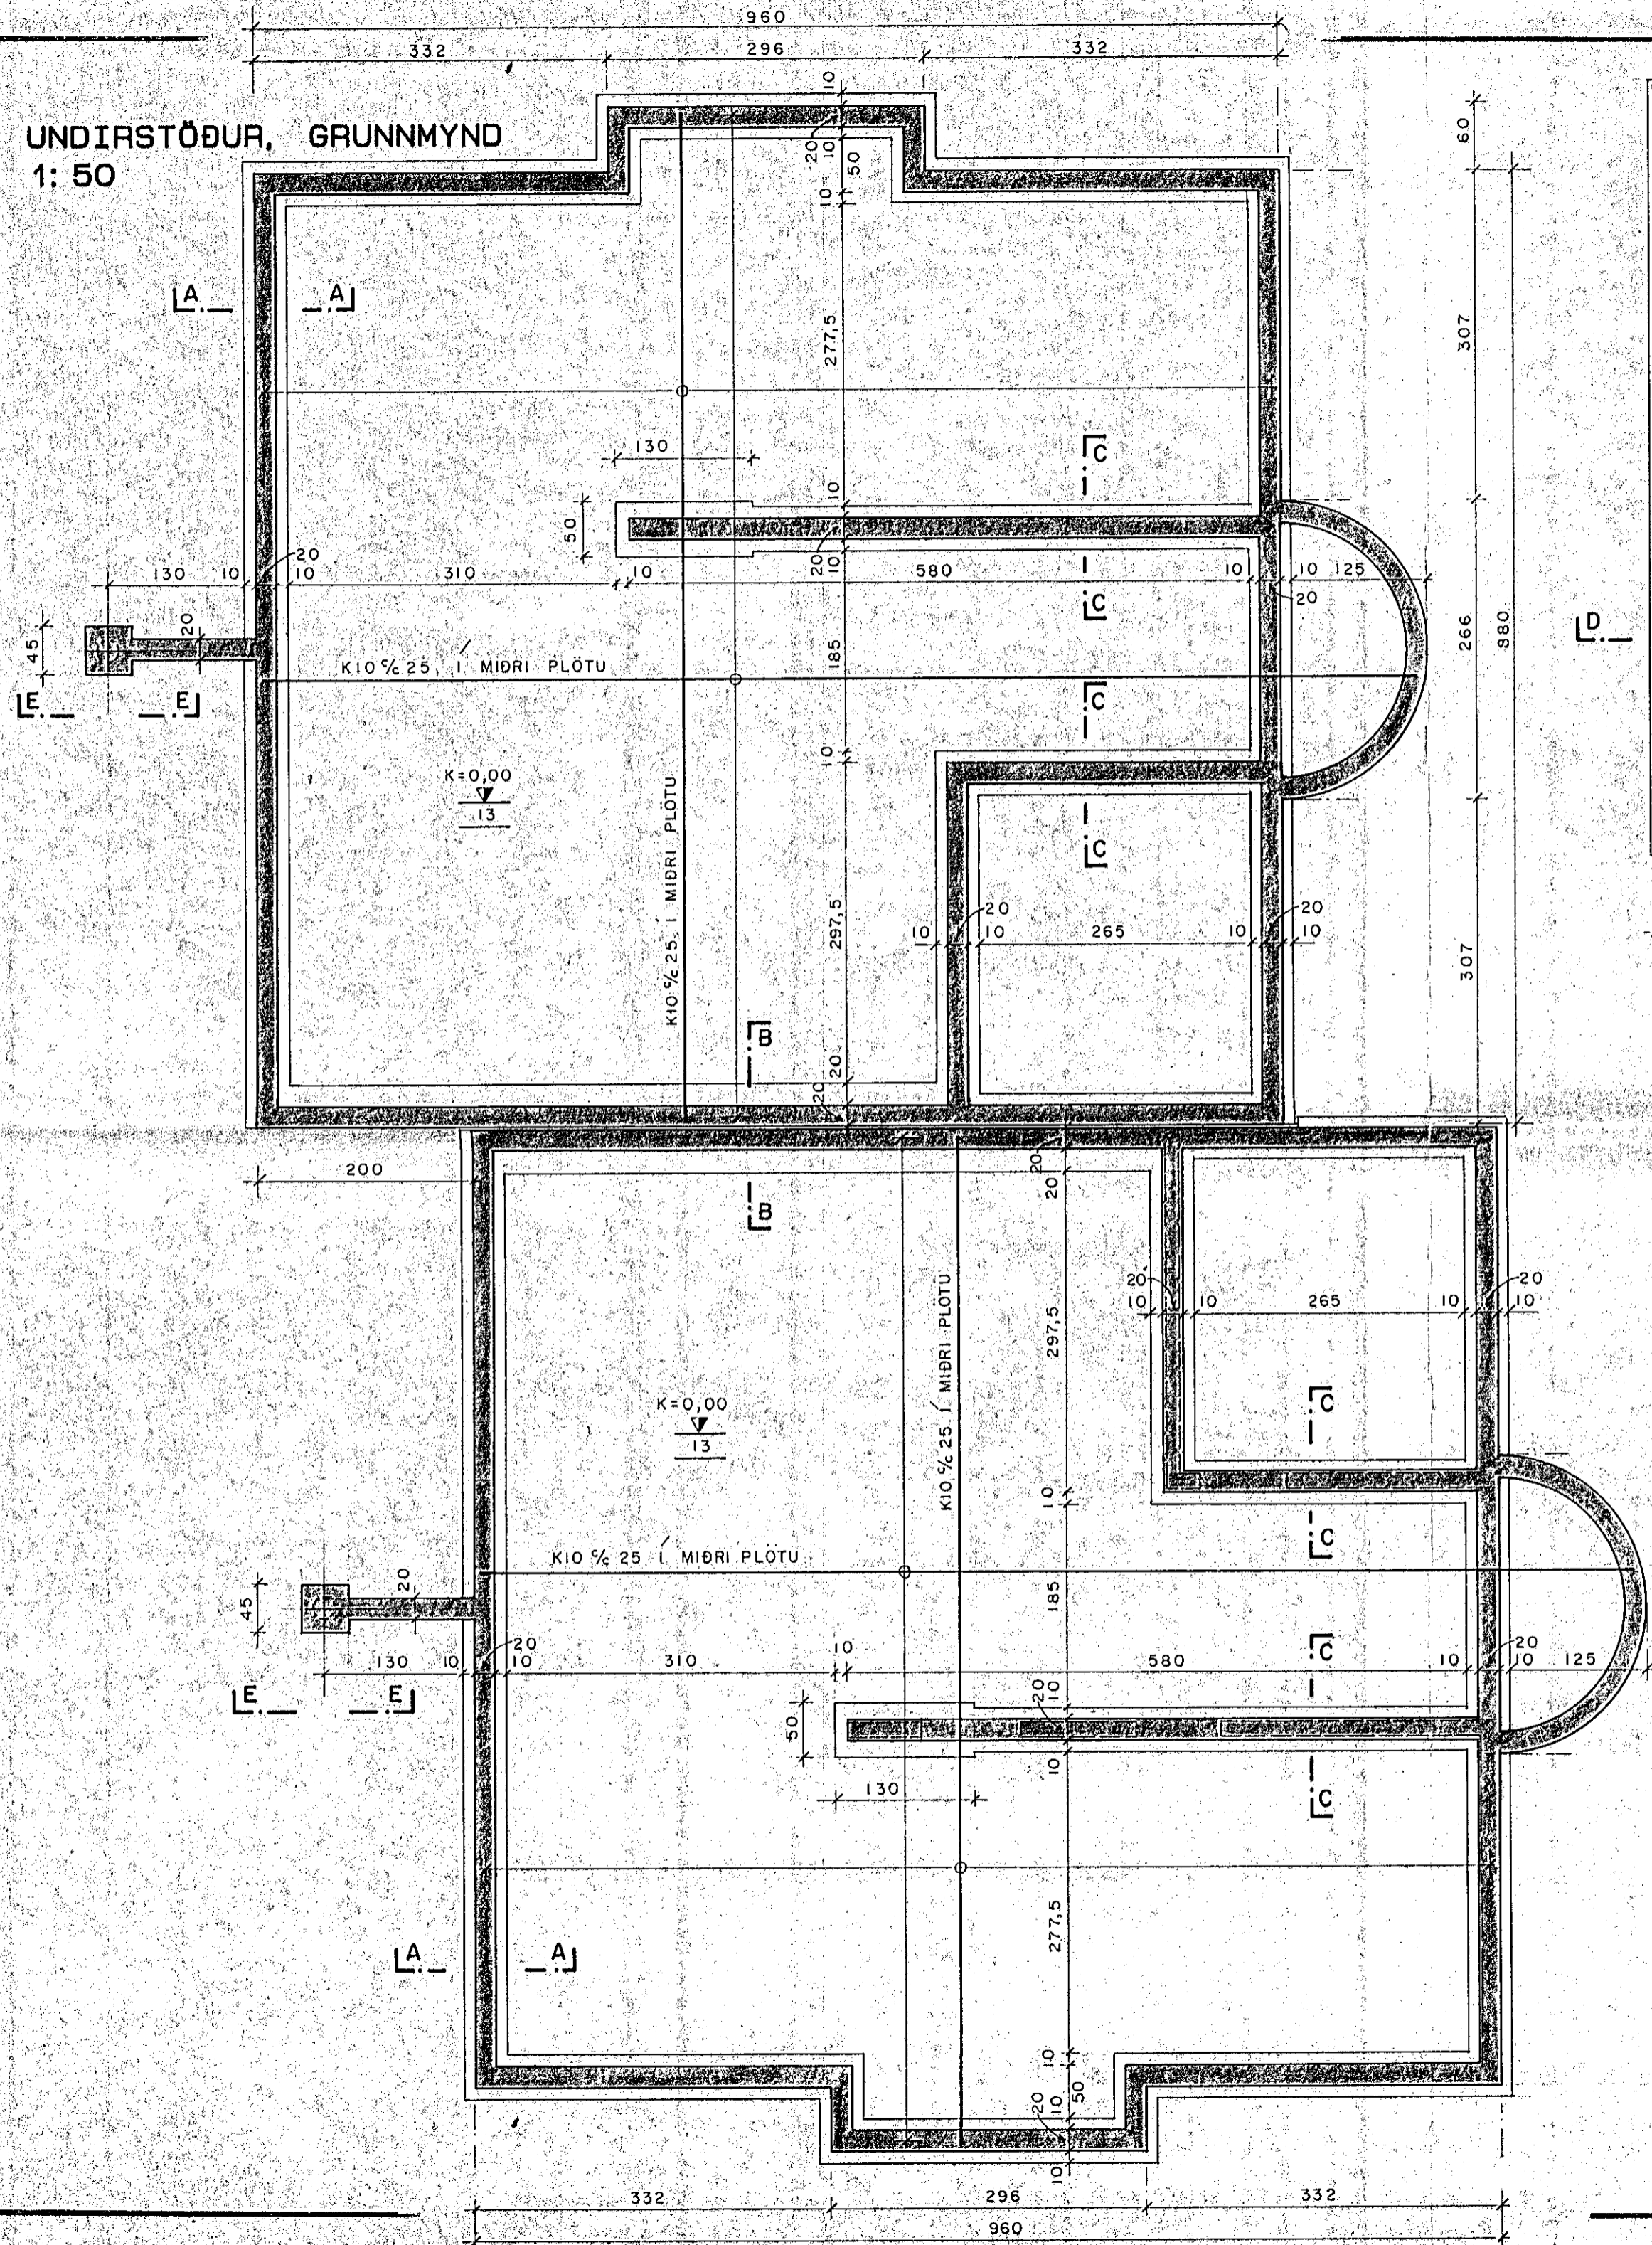

UNDIRSTÖÐUR, GRUNNMYND  
1: 50

SKÝRINGAR:

ALMENNAR SKÝRINGAR SJÁ TEIKN.NR. -100  
SNIB Í SÖKKLA SJÁ TEIKN. NR. -102

**hönnun hf** Ráðgjafarverkfræðingar FRV · Síðumúla 1 · 108 Reykjavík  
Sími (91)84311 · Útibú: Reyðarfjörður · Hvolsvöllur

M.	<b>BREIÐVANGUR 64A/B</b> HAFNARFIRÐI	E
H.ó.ð.i.		D
T.Kaþo		C
Y.		B
G.		A
DAGS.	29/87 <i>Rinn</i>	87.398-101