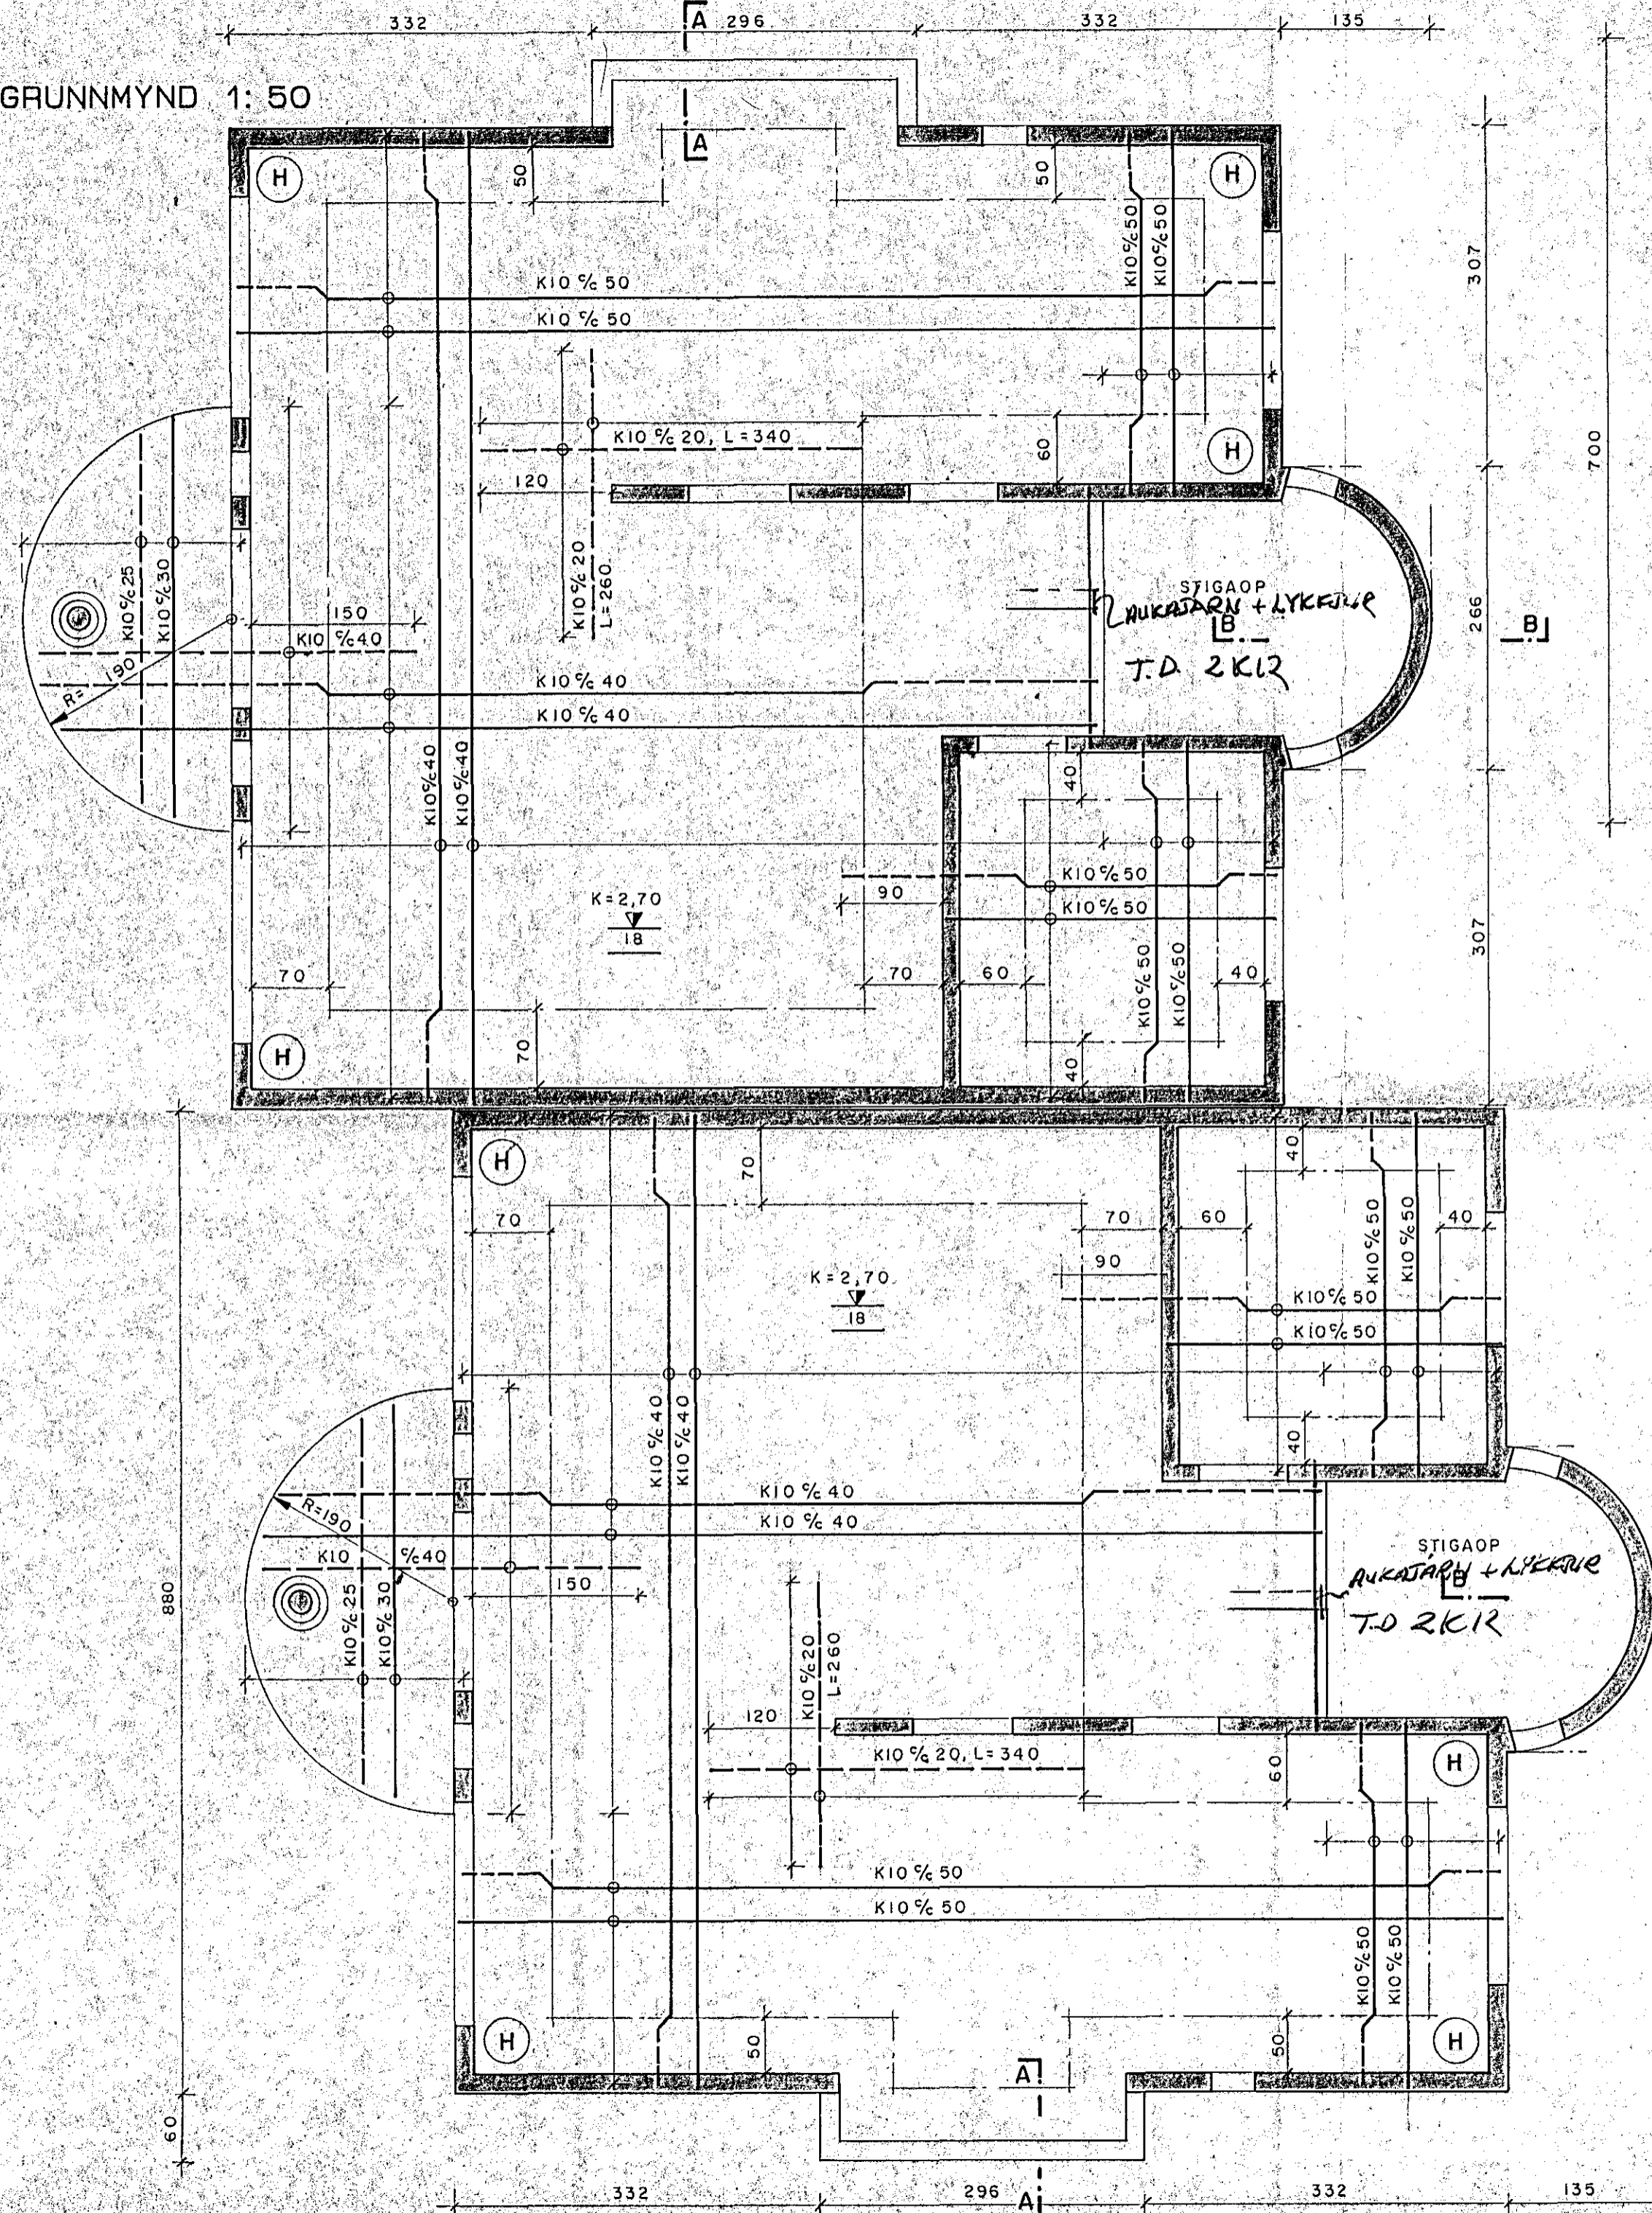

GRUNNMYND 1:50

(H) HORNAJARN

ALMENNAR SKYRINGAR SJÁ TEIKN.NR. - 100  
 SNID: " " " - 104

**hönnun hf**

Ráðgjafarverkefningar FRV · Síðumúla 1 · 108 Reykjavík  
 Sími (91)84311 · Útibú: Reyðarfjörður · Hvolsvöllur