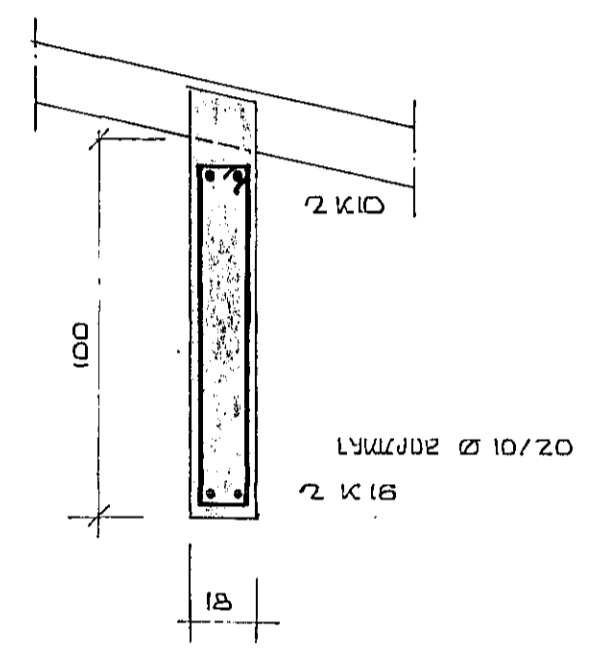

E - E  
SJA TEIKN V-2 MKV 1:20

SNED 1 BITA UNDIR LOFTUM  
MKV 1:20

SKYRINGAR  
SJA TEIKN V-1 OG V-5

**Breidvangur 66 Hafnarfirdi**

MÁI 1976

Sigurður Guðjón  
SIGURÐUR INGÓLFRSSON MTFI

MÆLIKVAÐI 1:20