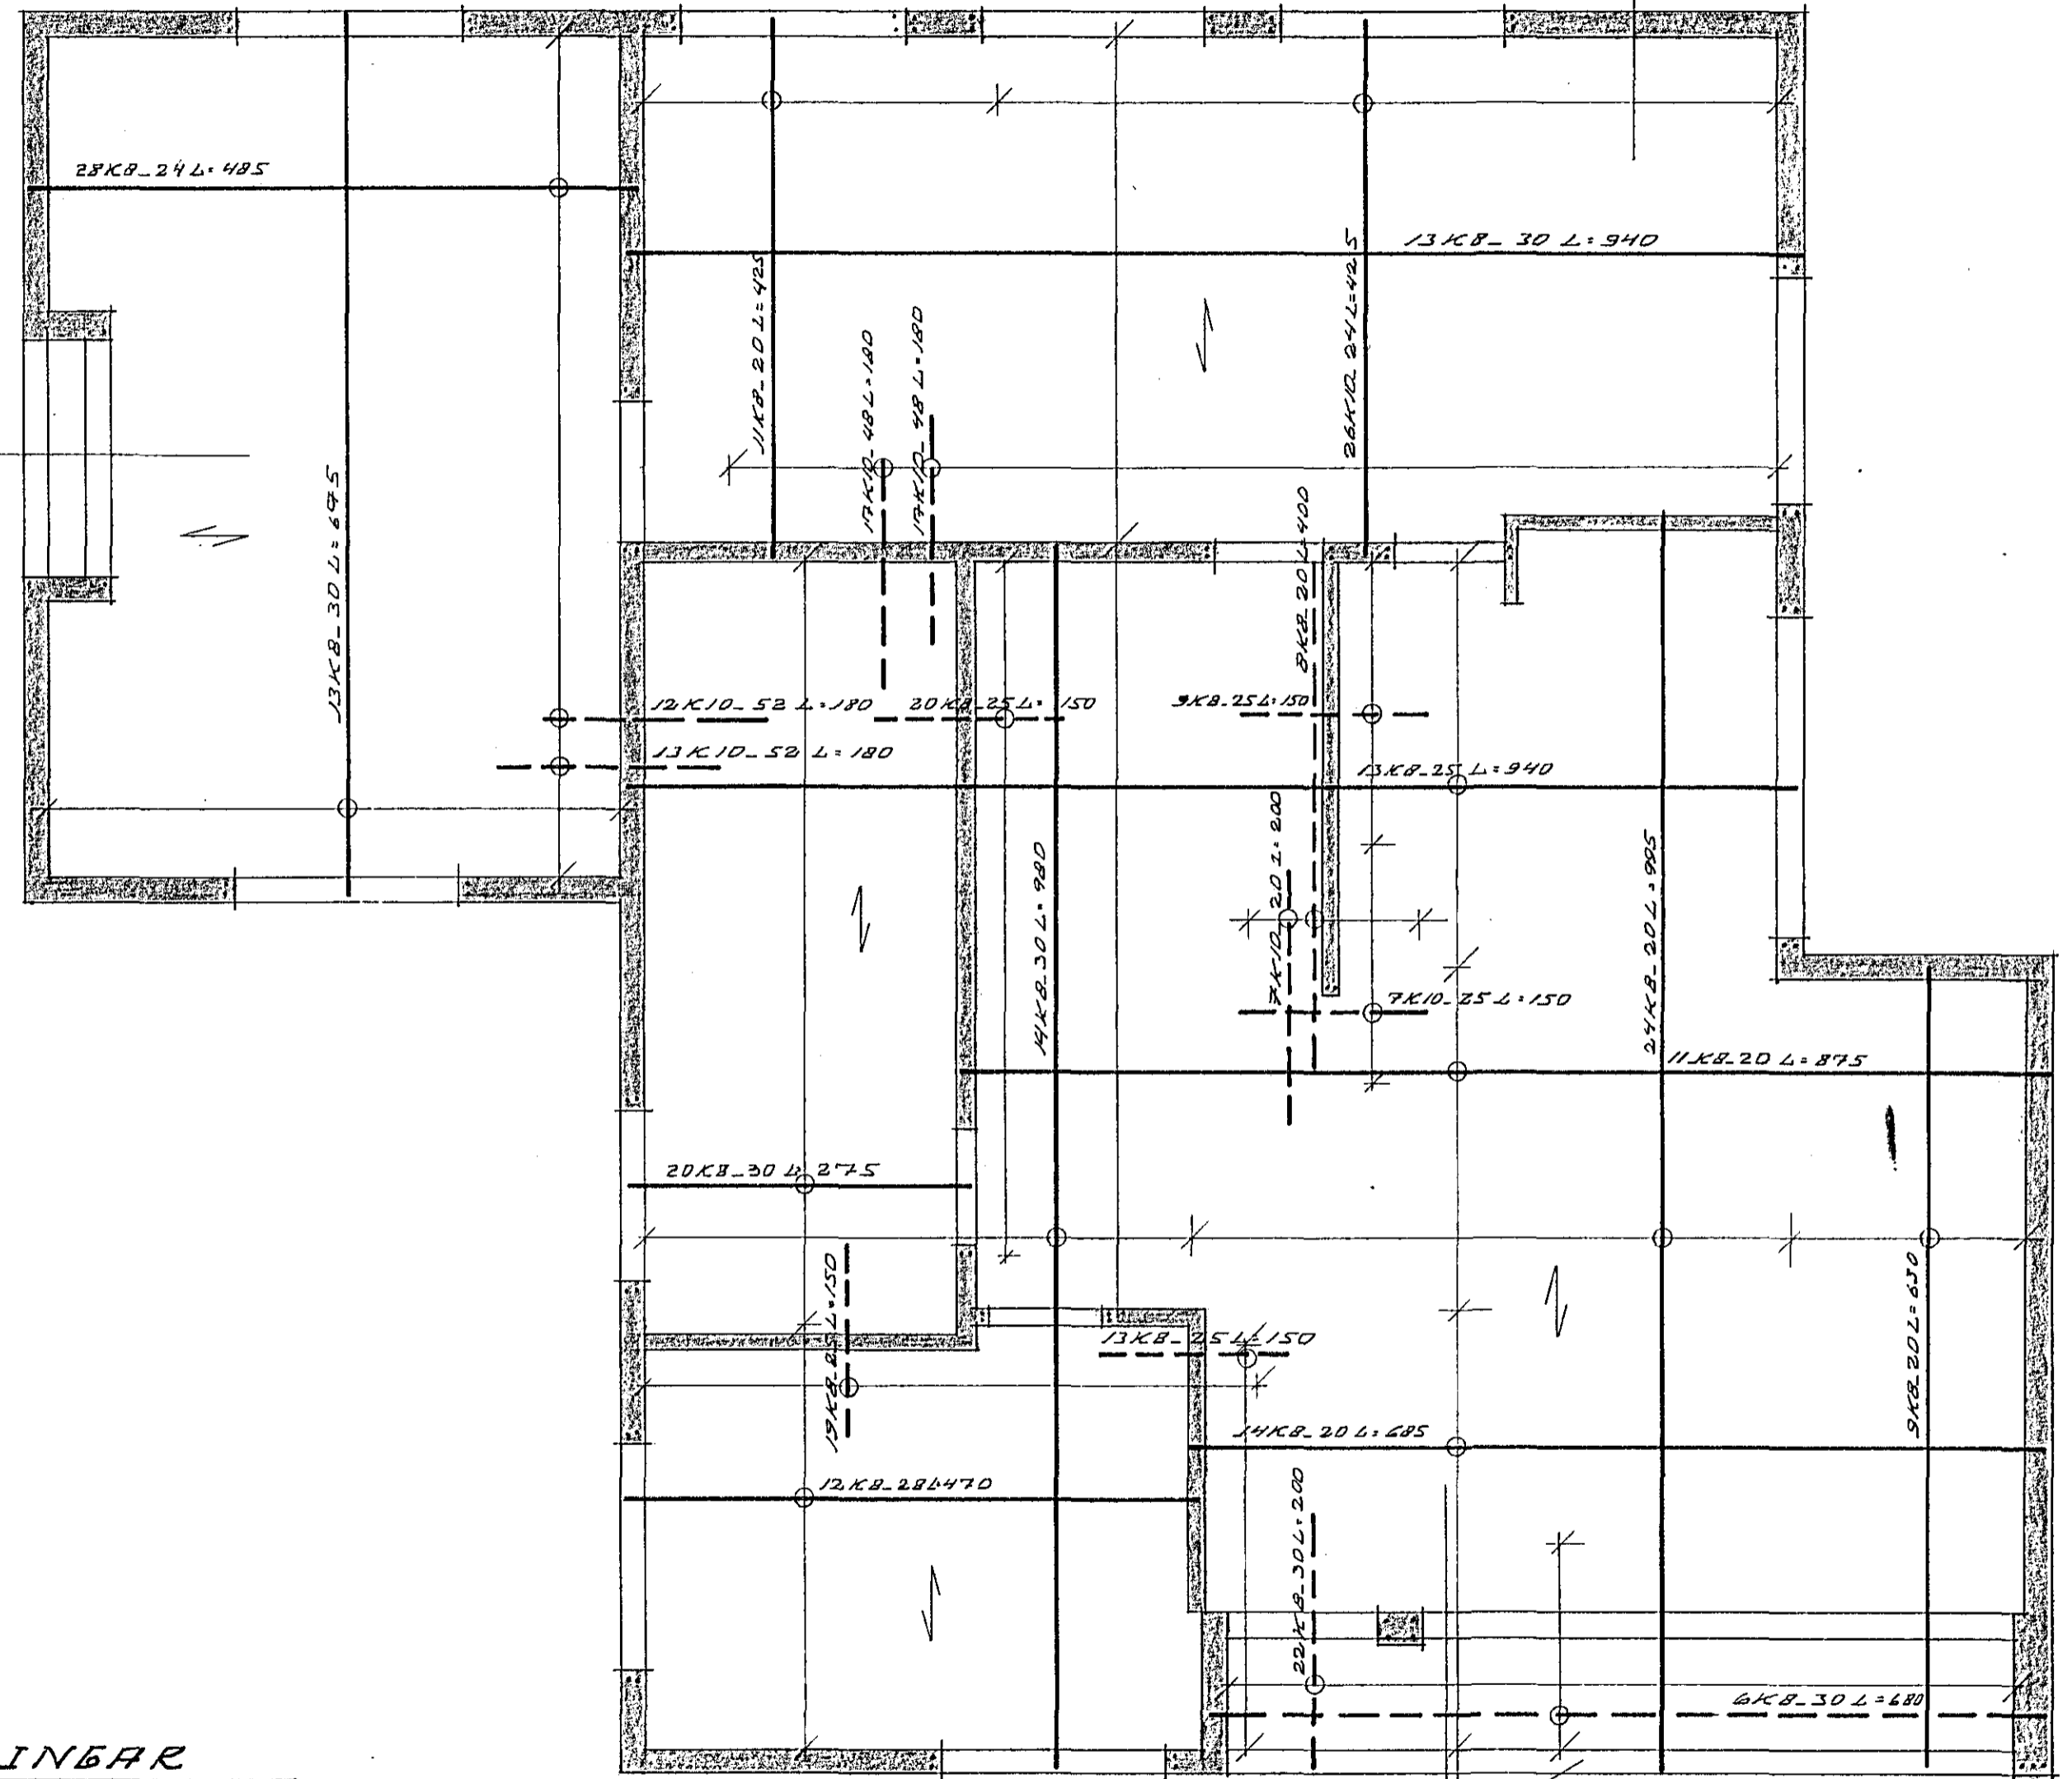

14-14

15-15

16-16

ÞAKPL. 1:50

14

15

SKÝRINGAR

STEYPA Í LOFTPL. SE S. 200
 ↳ ÞAKNAE AÐ DÆN SAMSIDA FÍLUNNI
 LEBBIST FÖRST Í NEÐRI DEÐN PLÖTU
 EN SEINAST Í EÐFI DRUN PLÖTU
 SJÁ AÐLAR SKÝRINGAR Á DLÆÐI 2-2
 SJÁ SNID Á BLÆÐI 2-5