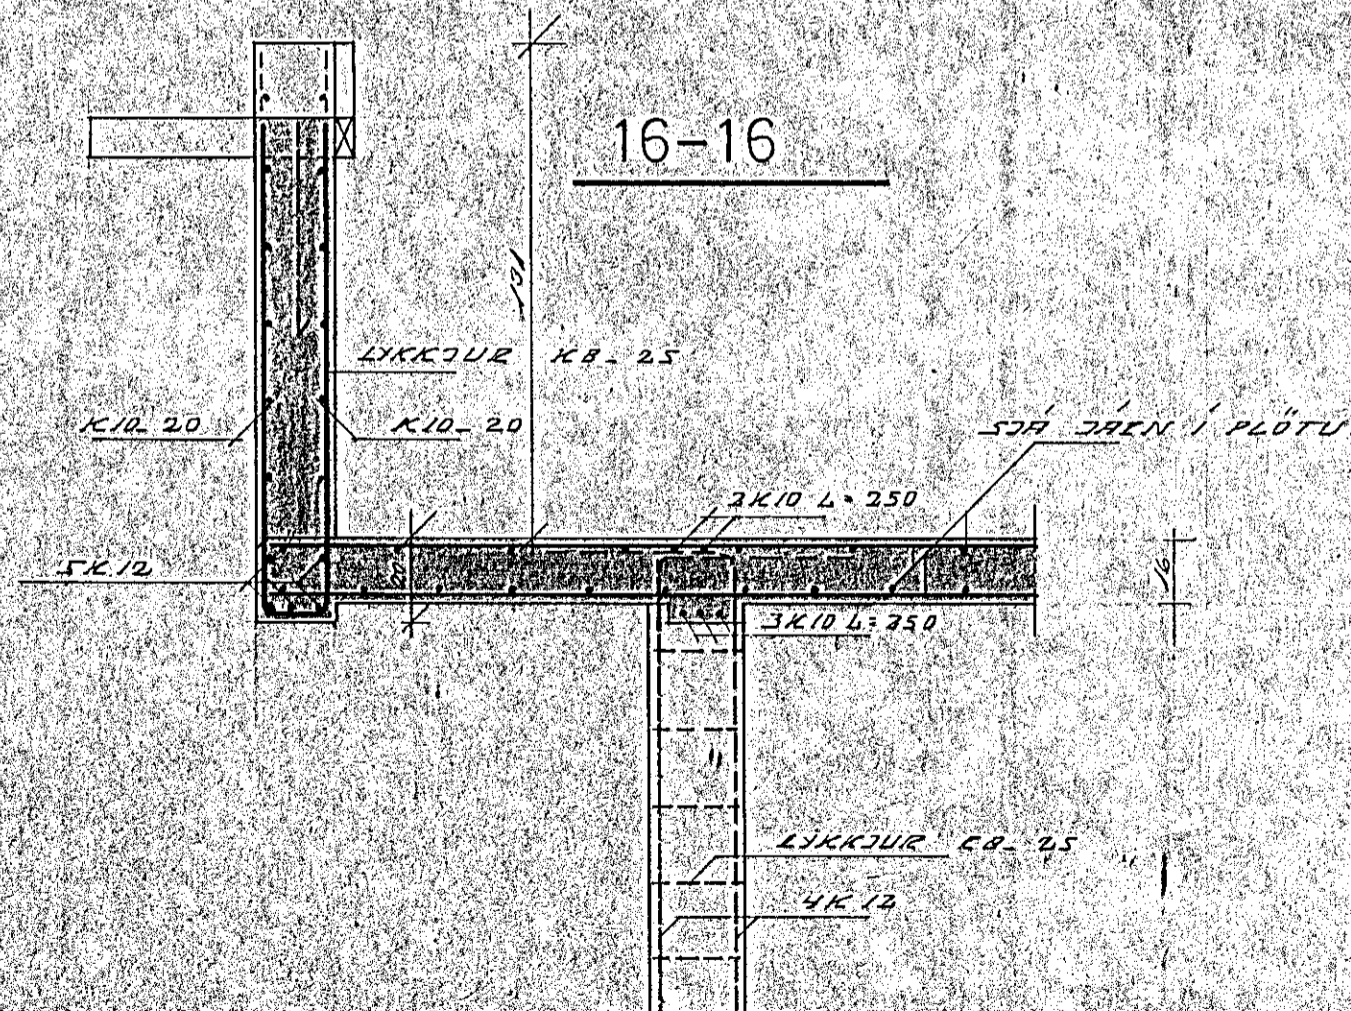

14-14

15-15

16-16

ATH.

VIÐ UTVEGGI SKAL ANNARÐ HVERT
FLÖTUÐÆN DEYÐAST UPÐ I
EFFI DRÚN FLÖTU
LPPDEYÐTAN SKAL BYRJA
100 SM FRA INNDRÚN A VEGG
SJA ENNFERMUR SKÝRINGAR UM TENSIDÆN A BLAÐI 2-2

ÞAKPL. 1:50

15

14

17-17

SKÝRINGAR

STEIPA I LOFTPL. SE 1:5. 200
TAKNAÐ AÐ ÆREN SAMSIDA TILUNNI
LEGGIST FYST I NEÐRI DRÚN FLÖTU
EN SEINAST I EFFI DRÚN FLÖTU
SJA AÐLÆR SKÝRINGAR A BLAÐI 2-2
SJA SNID A BLAÐI 2-5

16

BREIÐVANGUR NR 68 HK