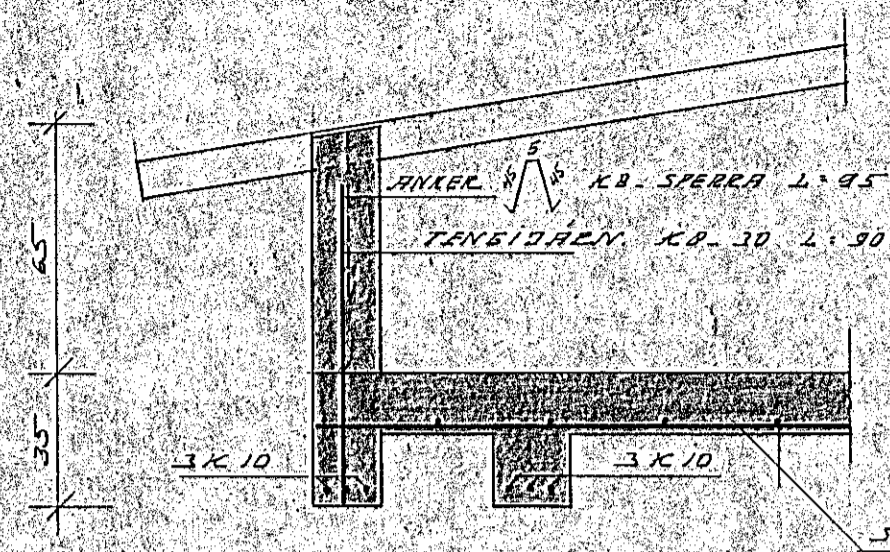

14-14

15-15

16-16

ATH.

VIÐ UTVEGGI SKAL ANNARÐ HVERT
FLÖTUÐÆN DEYÐAST UPÐ I
EFFI DRÚN FLÖTU
LPPDEYÐTAN SKAL BYRJA
100 SM FRA INNDRÚN A VEGG
SJA ENNFERMUR SKÝRINGAR UM TENSIDÆN A BLAÐI 2-2

ÞAKPL. 1:50

15

14