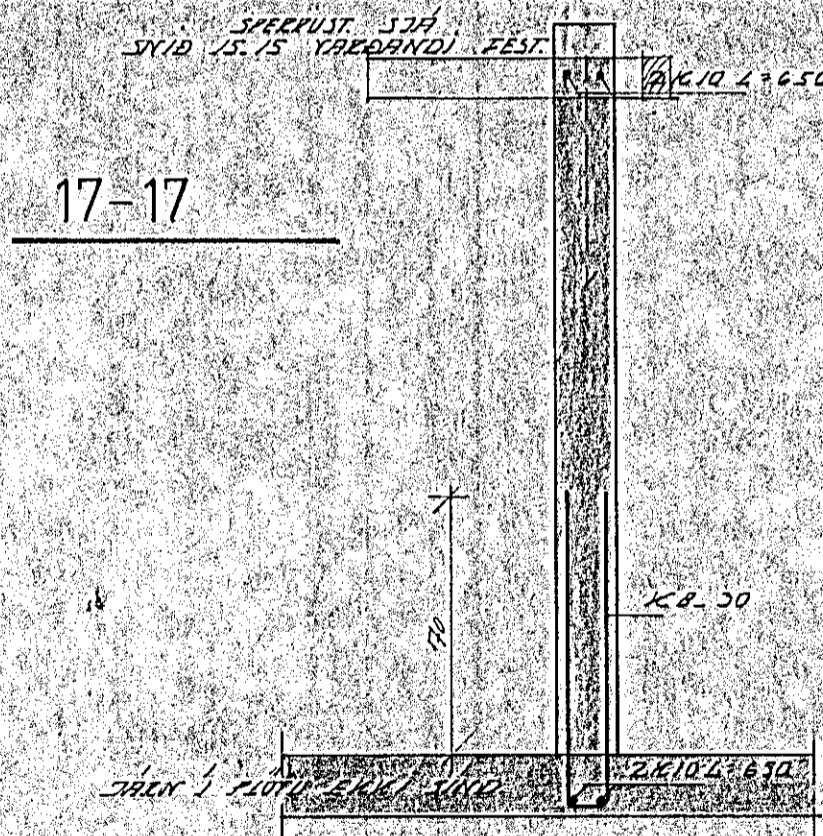

14-14

15-15

16-16

ATH.

VIÐ UTVEGGI SKAL ANNARÐ HVERT
FLÖTUÐÆN DEYÐAST UPÐ I
EFFI DRÚN FLÖTU
LPPDEYÐTAN SKAL BYRJA
100 SM FRA INNDRÚN A VEGG
SJA ENNFERMUR SKÝRINGAR UM TENSIDÆN A BLAÐI 2-2

ÞAKPL. 1:50

15

14

17-17

SKÝRINGAR

STEIPA I LOFTPL. SE 1:5. 200
TAKNAÐ AÐ ÆREN SAMSIDA TILUNNI
LEGGIST FYST I NEÐRI DRÚN FLÖTU
EN SEINAST I EFFI DRÚN FLÖTU
SJA AÐLÆR SKÝRINGAR A BLAÐI 2-2
SJA SNID A BLAÐI 2-5

16

BREIÐVANGUR NR 68 HK