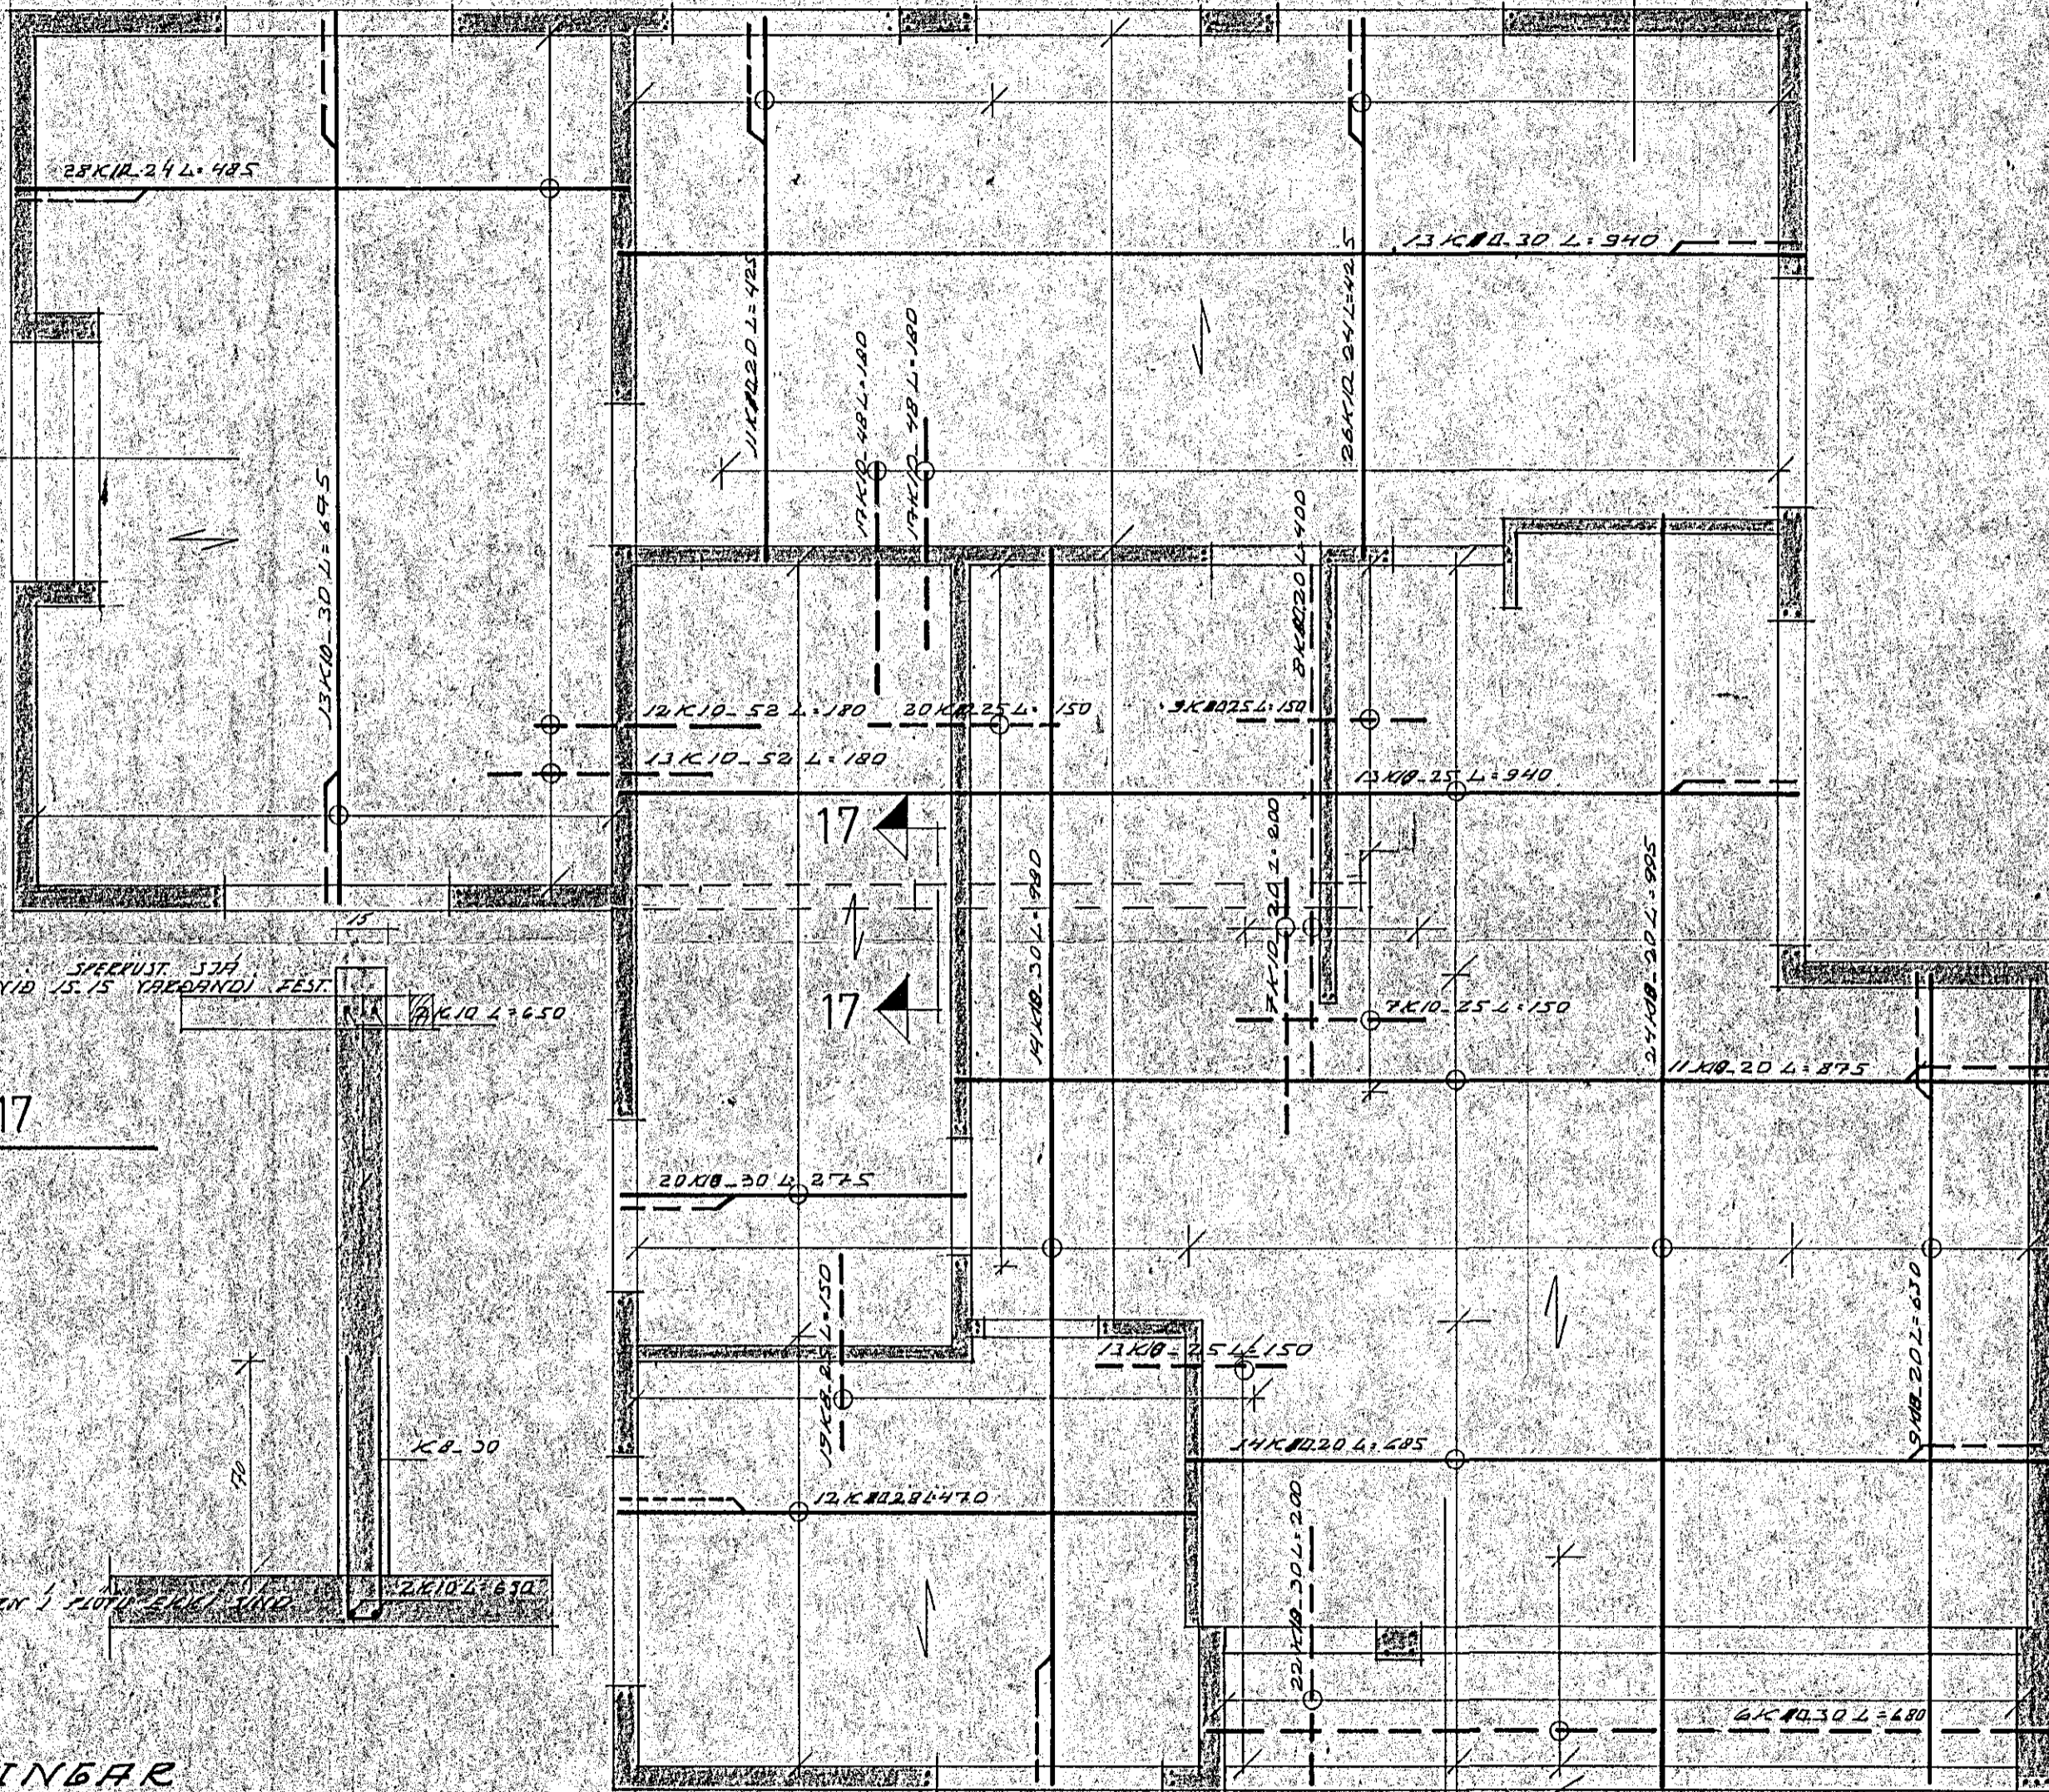

17-17

SKÝRINGAR

STEIPA I LOFTPL. SE 1:5. 200
TAKNAÐ AÐ ÆREN SAMSIDA TILUNNI
LEGGIST FYST I NEÐRI DRÚN FLÖTU
EN SEINAST I EFFI DRÚN FLÖTU
SJA AÐLÆR SKÝRINGAR A BLAÐI 2-2
SJA SNID A BLAÐI 2-5

16

BREIÐVANGUR NR 68 HK