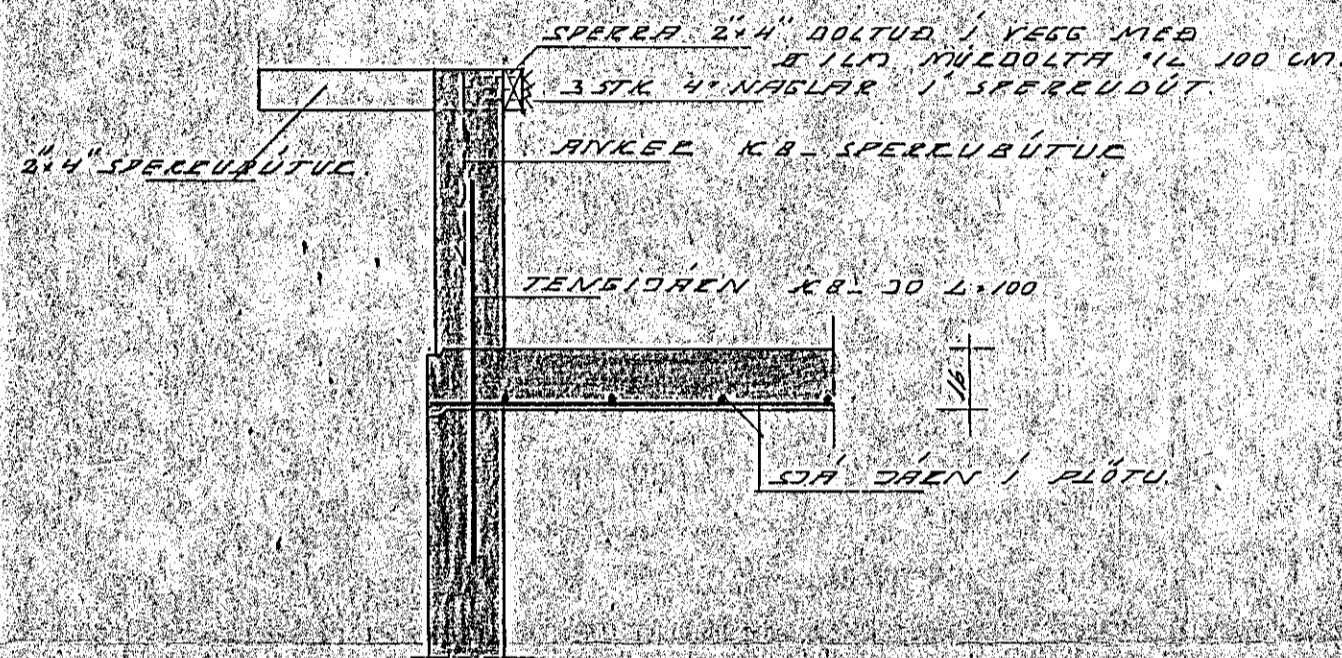

14-14

15-15

16-16

ATH.

VIÐ UTVEGGI SKAL ANNARÐ HVERT
FLÖTUÐÆN DEYÐAST UPÐ I
EFFI DRÚN FLÖTU
LPPDEYÐTAN SKAL BYRJA
100 SM FRA INNDRÚN A VEGG
SJA ENNFERMUR SKÝRINGAR UM TENSIDÆN A BLAÐI 2-2

ÞAKPL. 1:50

15

14

17-17

SKÝRINGAR

STEIPA I LOFTPL. SE 1:5. 200
TAKNAÐ AÐ ÆREN SAMSIDA TILUNNI
LEGGIST FYST I NEÐRI DRÚN FLÖTU
EN SEINAST I EFFI DRÚN FLÖTU
SJA AÐLÆR SKÝRINGAR A BLAÐI 2-2
SJA SNID A BLAÐI 2-5

16

BREIÐVANGUR NR 68 HK

HEITL LOFTPL 2 HEDAR - SNID
DAGS SEPT 1976 MAL. 1:50. 1:20
TEIKN. JAF REIKN. JAF
BR. NR J4
HAR ÁRNASON MTFI S-22298 AK