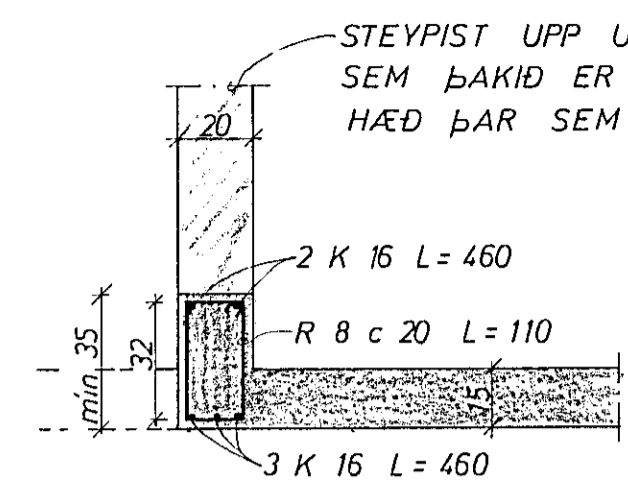

GRUNNMYND 1:50

SÚLA 1

SÚLA 2

- JÄRNAMAGN 'I VEGGI PLÖTU OG ÞAK
- R 8 ~ 100 KG
  - K 8 ~ 380 KG
  - K 10 ~ 1000 KG
  - K 12 ~ 10 KG
  - K 16 ~ 80 KG

SNID A 1:20

SNID B 1:20

SNID C 1:20

SNID D 1:20

SKÝRINGAR:

--- TAKNAR STÁL 'I EFRA BORDI PLÖTU

--- NEÐRA ---

(15) PLÖTUÞYKKI 'I cm.

UPPMED DYRUM OG GLUGGUM KOMI 2 K 10, EINS UNDIR GLUGGUM, EN YFIR 3 K 10, NEMA ANNAD SE SYNT JÄRNIN GANGI MINNST 60 cm ÚT FYRIR OP 'I EFSTU STEYÞUSKIL TIL FESTINGAR 'A SPERRUM R 8 c 20 L=100 STEYPA S 160 K MERKIR KAMBSTAL KS 40 R --- STEYÞUSTYRKJARJÄRN ST 37 AÐRAR SKÝRINGAR SJA TEIKN NR.