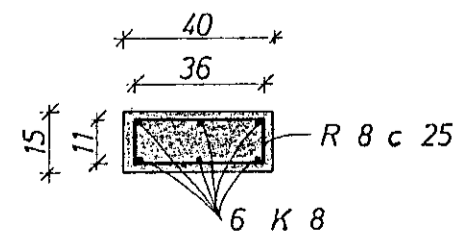

GRUNNMYND 1:50

SÚLA 1

SÚLA 2

- JÄRNAMAGN 'I VEGGI PLÖTU OG ÞAK
- R 8 ~ 100 KG
  - K 8 ~ 380 KG
  - K 10 ~ 1000 KG
  - K 12 ~ 10 KG
  - K 16 ~ 80 KG

SNID A 1:20

SNID B 1:20

SNID C 1:20

SNID D 1:20

SKÝRINGAR:

--- TAKNAR STÁL 'I EFRA BORDI PLÖTU

--- NEÐRA ---

(15) PLÖTUÞYKKI 'I cm.

UPPMED DYRUM OG GLUGGUM KOMI 2 K 10, EINS UNDIR GLUGGUM, EN YFIR 3 K 10, NEMA ANNAD SE SYNT JÄRNIN GANGI MINNST 60 cm ÚT FYRIR OP 'I EFSTU STEYÞUSKIL TIL FESTINGAR 'A SPERRUM R 8 c 20 L=100 STEYPA S 160 K MERKIR KAMBSTAL KS 40 R --- STEYÞUSTYRKJARJÄRN ST 37 AÐRAR SKÝRINGAR SJA TEIKN NR.