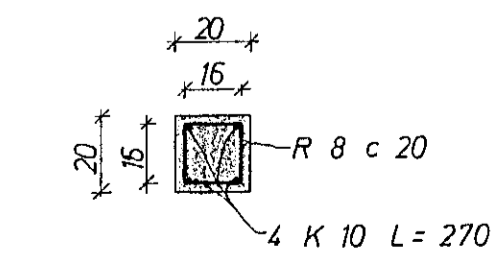

GRUNNMYND 1:50

SÚLA 1

SÚLA 2

- JÄRNAMAGN 'I VEGGI PLÖTU OG ÞAK
- R 8 ~ 100 KG
  - K 8 ~ 380 KG
  - K 10 ~ 1000 KG
  - K 12 ~ 10 KG
  - K 16 ~ 80 KG

SNID A 1:20

SNID B 1:20

SNID C 1:20

SNID D 1:20

SKÝRINGAR:

--- TAKNAR STÁL 'I EFRA BORDI PLÖTU

--- NEÐRA ---

(15) PLÖTUÞYKKI 'I cm.

UPPMED DYRUM OG GLUGGUM KOMI 2 K 10, EINS UNDIR GLUGGUM, EN YFIR 3 K 10, NEMA ANNAD SE SYNT JÄRNIN GANGI MINNST 60 cm ÚT FYRIR OP 'I EFSTU STEYÞUSKIL TIL FESTINGAR 'A SPERRUM R 8 c 20 L=100 STEYPA S 160 K MERKIR KAMBSTAL KS 40 R --- STEYÞUSTYRKJARJÄRN ST 37 AÐRAR SKÝRINGAR SJA TEIKN NR.