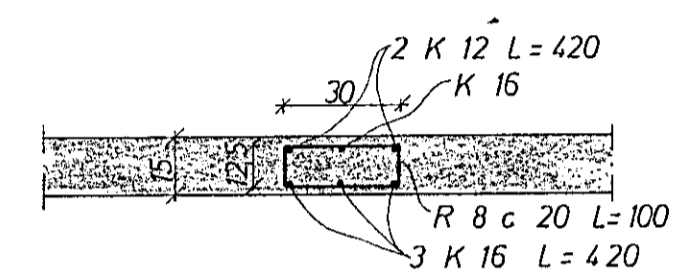

GRUNNMYND 1:50

SÚLA 1

SÚLA 2

- JÄRNAMAGN 'I VEGGI PLÖTU OG ÞAK
- R 8 ~ 100 KG
  - K 8 ~ 380 KG
  - K 10 ~ 1000 KG
  - K 12 ~ 10 KG
  - K 16 ~ 80 KG

SNID A 1:20

SNID B 1:20

SNID C 1:20

SNID D 1:20