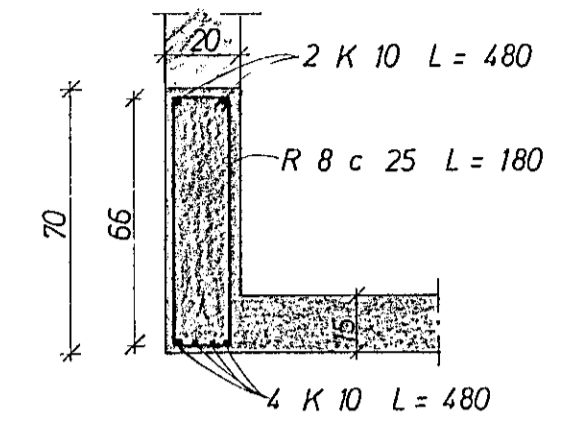

GRUNNMYND 1:50

SÚLA 1

SÚLA 2

- JÄRNAMAGN 'I VEGGI PLÖTU OG ÞAK
- R 8 ~ 100 KG
  - K 8 ~ 380 KG
  - K 10 ~ 1000 KG
  - K 12 ~ 10 KG
  - K 16 ~ 80 KG

SNID A 1:20

SNID B 1:20

SNID C 1:20

SNID D 1:20

SKÝRINGAR:

--- TAKNAR STÁL 'I EFRA BORDI PLÖTU

--- NEÐRA ---

(15) PLÖTUÞYKKI 'I cm.

UPPMED DYRUM OG GLUGGUM KOMI 2 K 10, EINS UNDIR GLUGGUM, EN YFIR 3 K 10, NEMA ANNAD SE SYNT JÄRNIN GANGI MINNST 60 cm ÚT FYRIR OP 'I EFSTU STEYÞUSKIL TIL FESTINGAR 'A SPERRUM R 8 c 20 L=100 STEYPA S 160 K MERKIR KAMBSTAL KS 40 R --- STEYÞUSTYRKJARJÄRN ST 37 AÐRAR SKÝRINGAR SJA TEIKN NR.