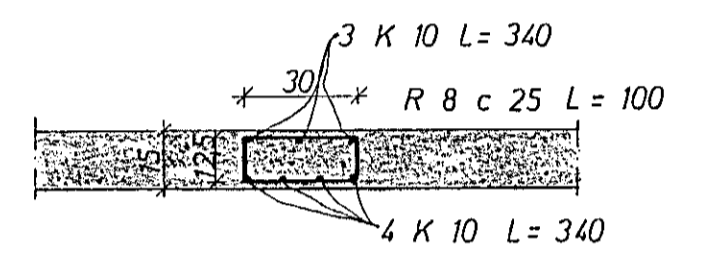

GRUNNMYND 1:50

SÚLA 1

SÚLA 2

- JÄRNAMAGN 'I VEGGI PLÖTU OG ÞAK
- R 8 ~ 100 KG
  - K 8 ~ 380 KG
  - K 10 ~ 1000 KG
  - K 12 ~ 10 KG
  - K 16 ~ 80 KG

SNID A 1:20

SNID B 1:20

SNID C 1:20

SNID D 1:20