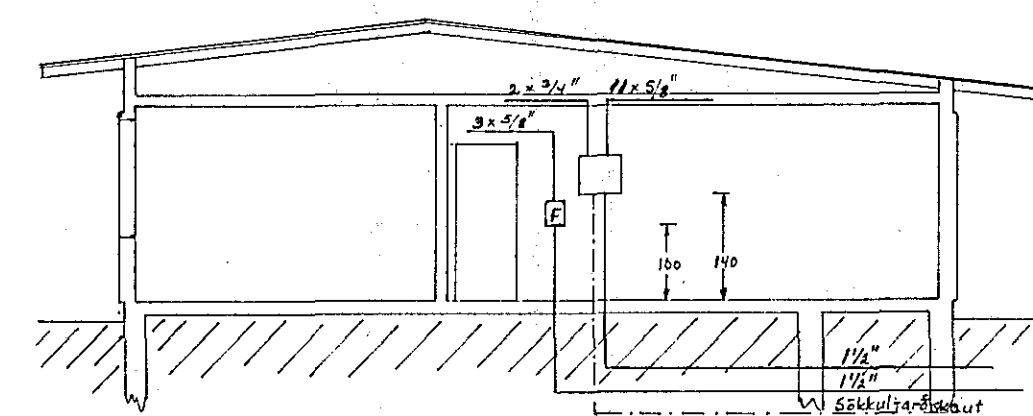

EINLÍNEMYND

4x40 eirskinna á vegg við vatnsinntak

NORDURVANGUR

AFSTÖÐUMYND

1:500

TAFLA ÚTLIT  
1:5

SKURÐUR A-A  
1:100

BIRGIR GUDMANNSSON MTI