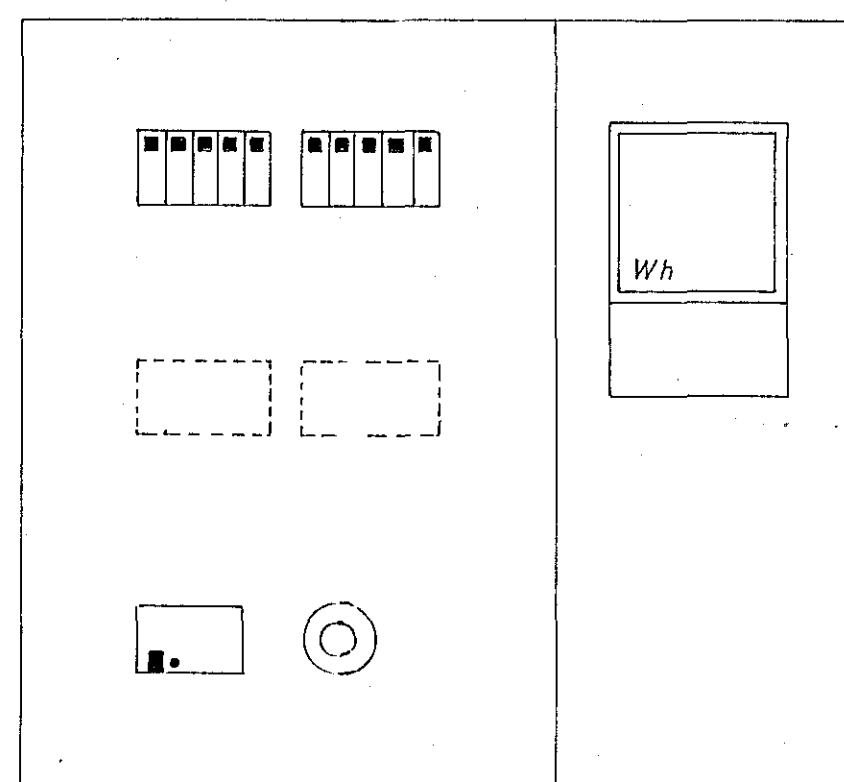

EINLÍNEMYND

4x40 eirskinna á vegg við vatnsinntak

NORDURVANGUR

AFSTÖÐUMYND

1:500

TAFLA ÚTLIT  
1:5

SKURÐUR A-A  
1:100

BIRGIR GUDMANNSSON MTI