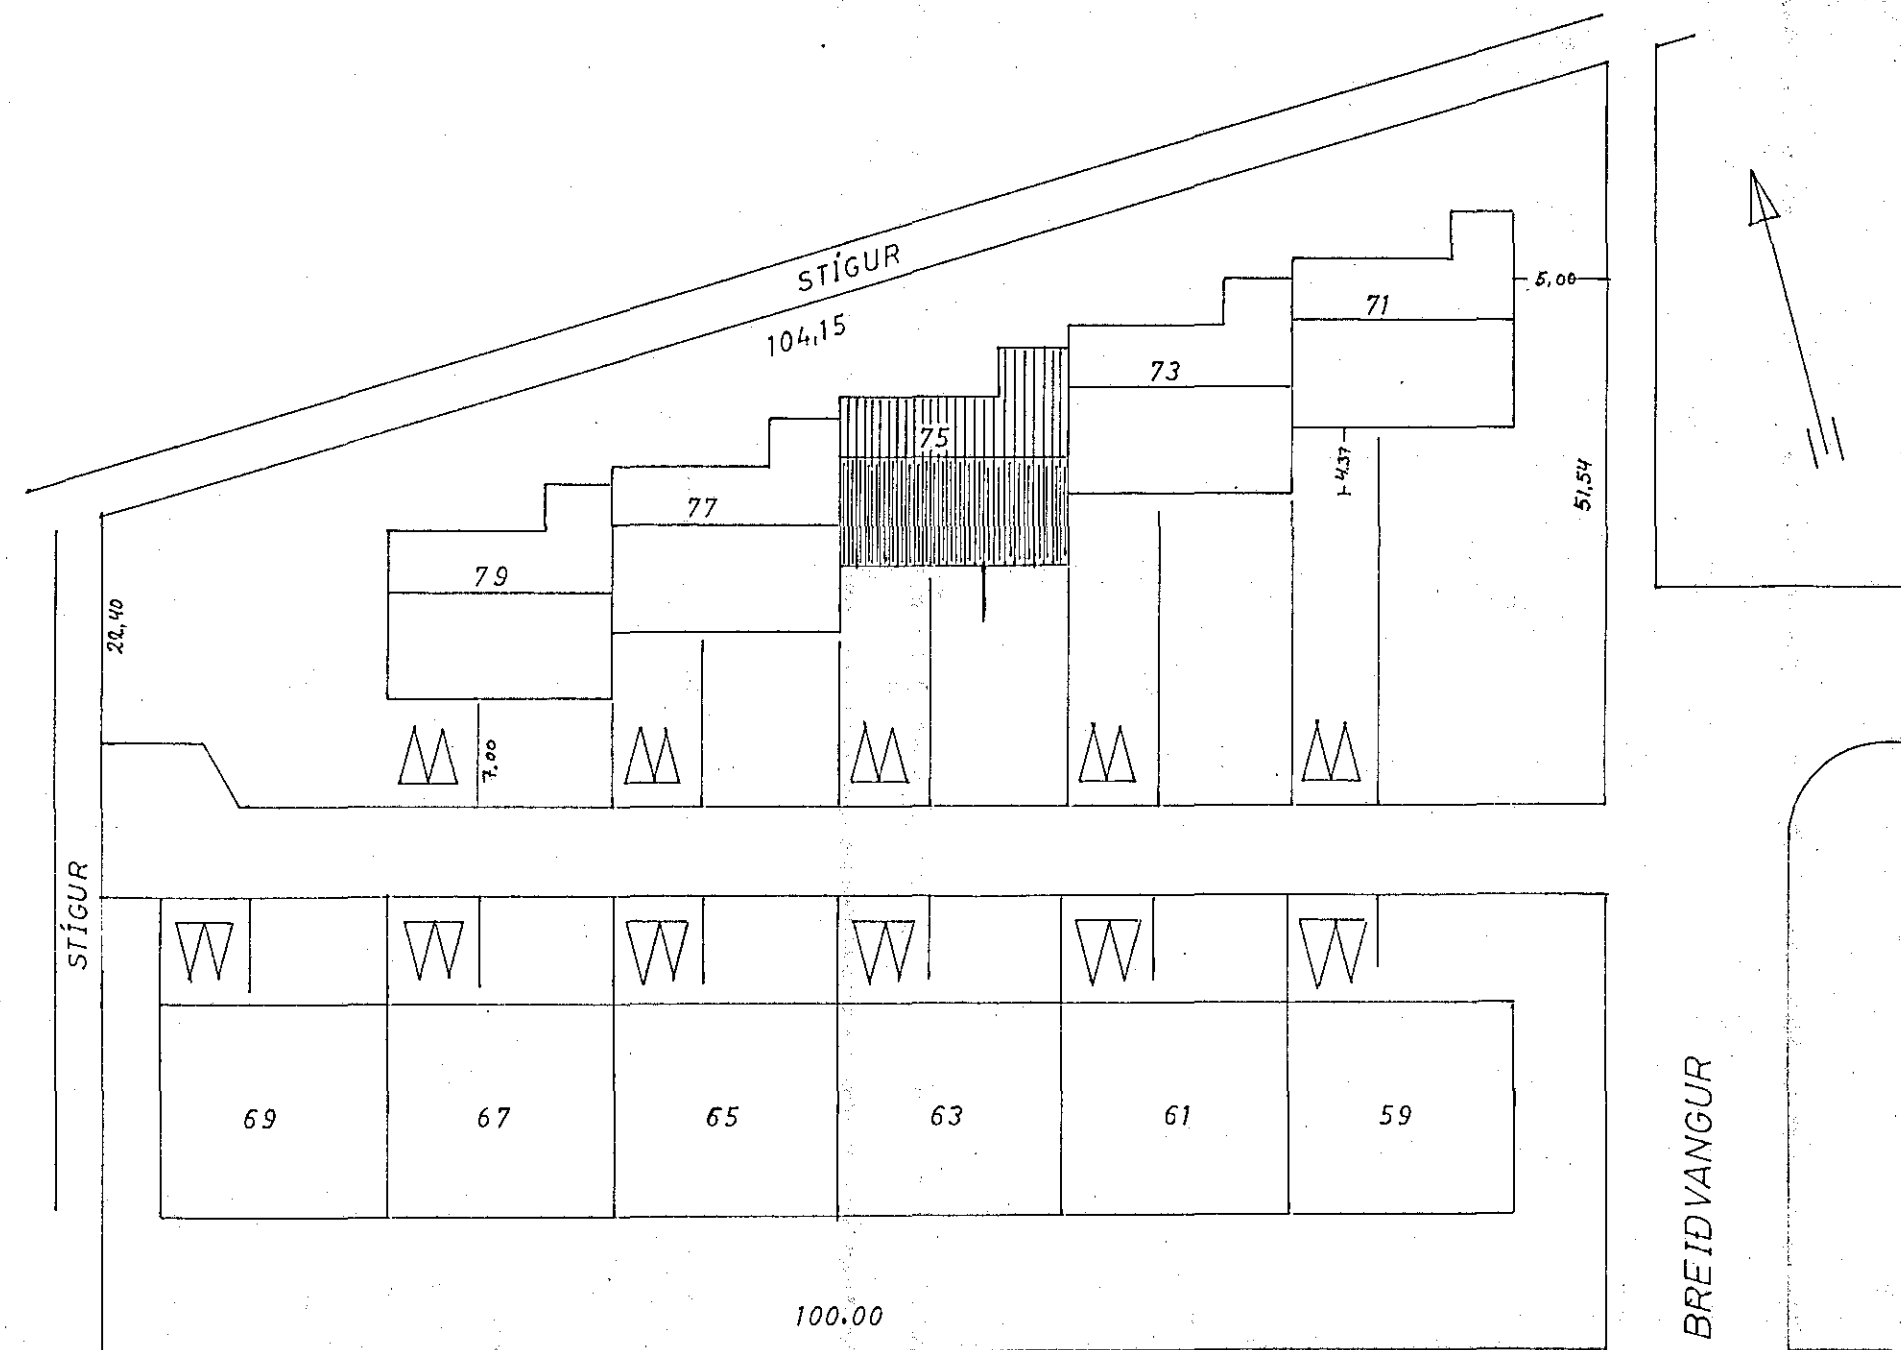

EINLÍNEMYND

4x40 eirskinna á vegg við vatnsinntak

NORDURVANGUR

AFSTÖÐUMYND

1:500

TAFLA ÚTLIT  
1:5

SKURÐUR A-A  
1:100

BIRGIR GUDMANNSSON MTI

BREIDVANGUR 75 H. fj.

AFSTÖÐUMYND, SNIÐ  
EINLÍNEMYND, TAFLA

Mál. \_\_\_\_\_

Dags. 2. 7. 1974

Birgir Gudmannsson

Nr. 74-07-08/3