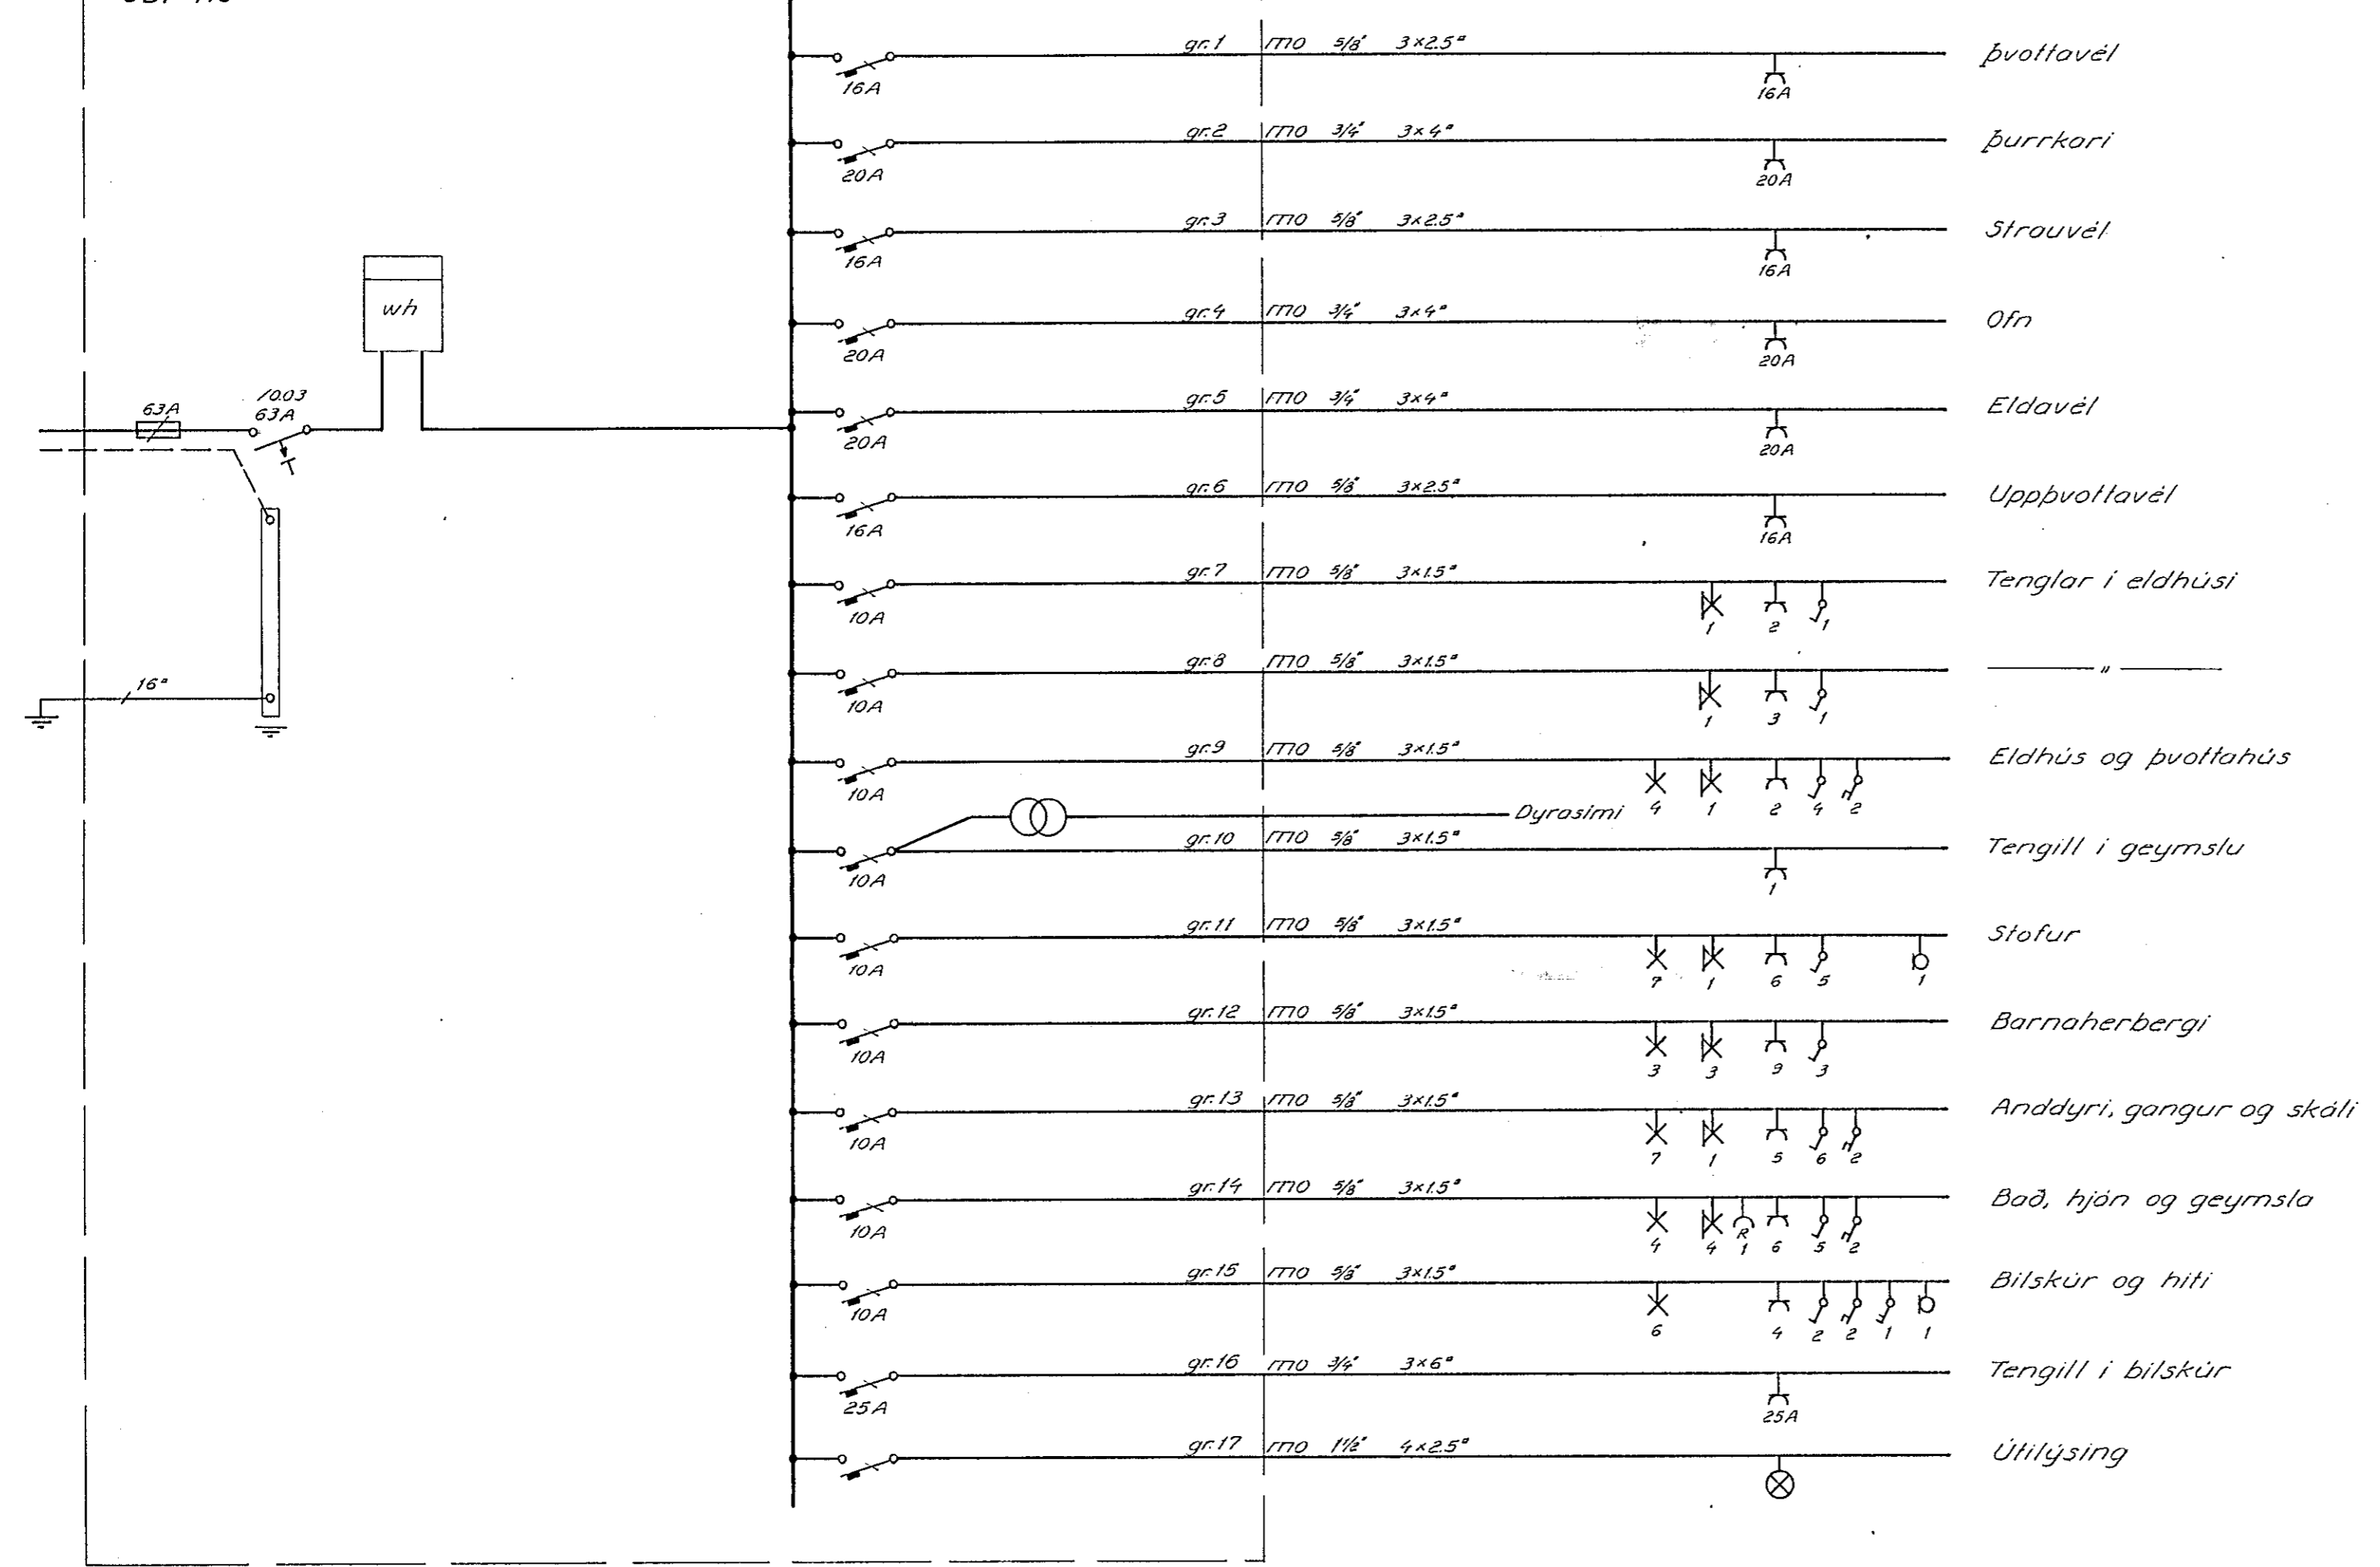

TAFLA T.1
JBP 113

220/380V

Teinarnir eru einangraðir þar sem þeir fara inn í gegn um föflukassann til hæðarauka við mælingar.
Hæð á teinaendum upp úr föflukassa 5cm.

Snið í sökkl

Samtenging teina allan hringinn í sökklinum

JARÐBINDING Í SÖKKLI

BR. NR.	DAGS.	TEIKN.	YFIRF.	BREYTING	
8	2	967		BREIÐVANGUR HAFNARFIRÐI 29	
VERK. BLAÐ	3	FRH. BL.		EINLÍNUMYND	
KVAÐI	engin			Rafhönnun	
HANNAÐ TEIKNAD YFIRF.	D.A.	F.J.		SÍMI 12666	
REYKJAVIK	12.9.78				