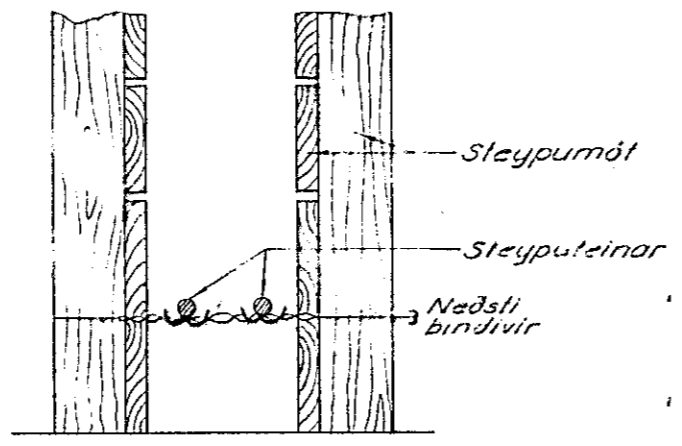

TAFLA T.1
JBP 113

220/380V

Teinarnir eru einangraðir þar sem þeir fara inn í gegn um föflukassann til hæðarauka við mælingar.
Hæð á teinaendum upp úr föflukassa 5cm.

Snið í sökkl

Samtenging teina allan hringinn í sökklinum