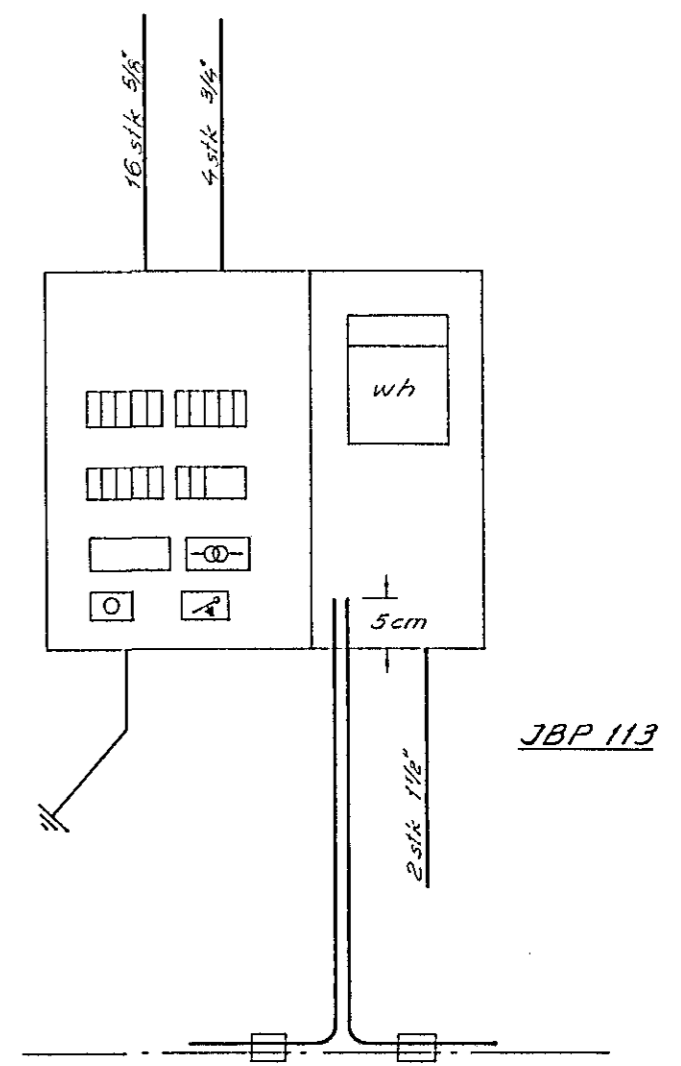

TAFLA T.1
JBP 113

220/380V

Teinarnir eru einangraðir þar sem þeir fara inn í gegn um föflukassann til hæðarauka við mælingar.
Hæð á teinaendum upp úr föflukassa 5cm.

Snið í sökkl

Samtenging teina allan hringinn í sökklinum