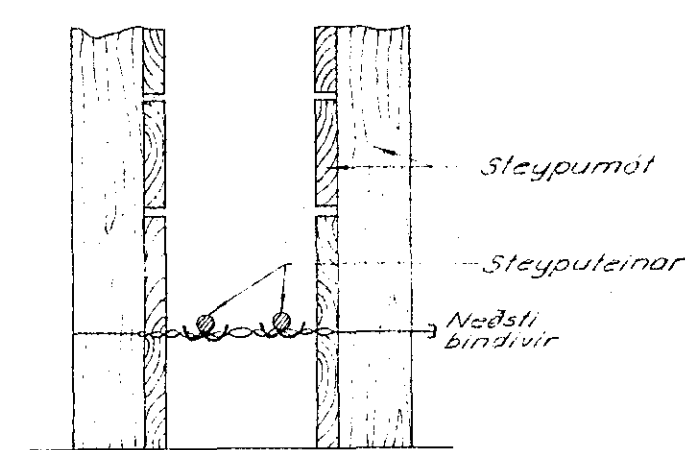

TAFLA T.1
JBP 113

220/380V

Teinarnir eru einangradir þar sem þeir fara inn í gegn um töflukassann líl hæðarauka við mælingar.
Hæð á teinaendum upp úr töflukassa 5cm.

Stið i sökkl

Samtenging teinu allan hringinn i sökklunum