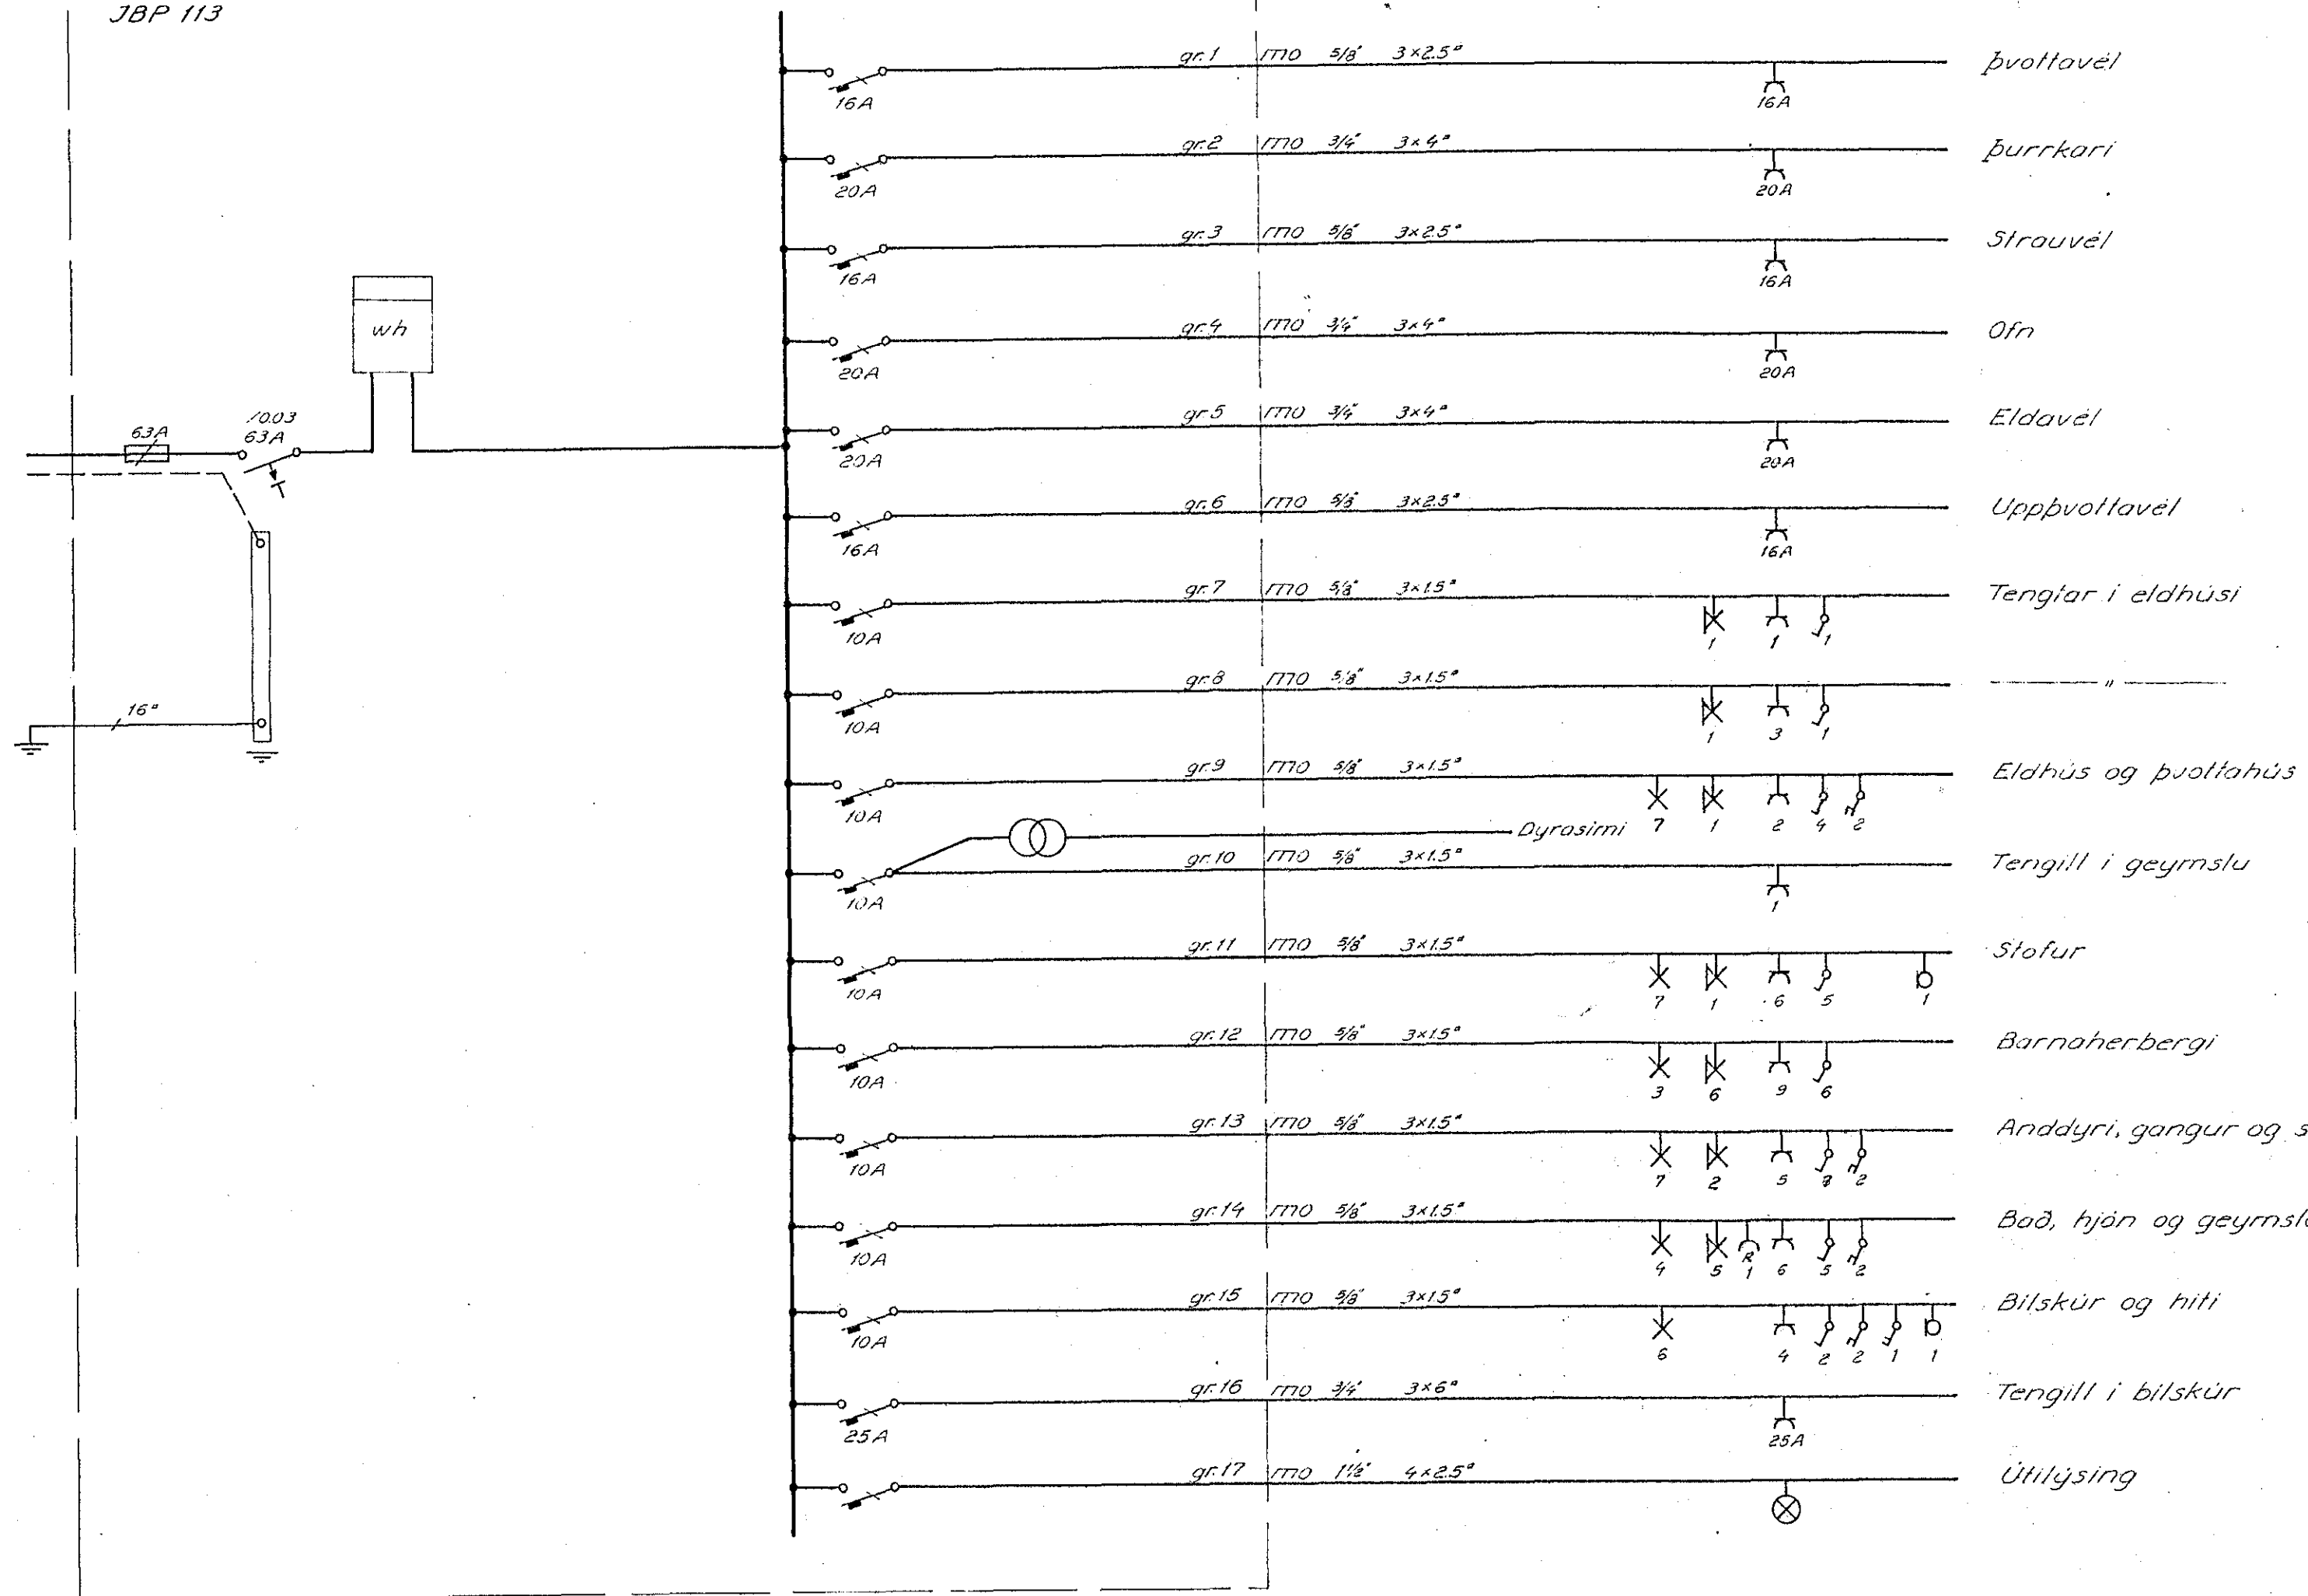

TAFLA T.1
JBP 113

220/380V

Teinarnir eru einangradir þar sem þeir fara inn í gegn um töflukassann líl hæðarauka við mælingar.
Hæð á teinaendum upp úr töflukassa 5cm.

Stið i sökkl

Samtenging teinu allan hringinn i sökklunum

JARDBINDING I SÖKKLI

BR. NR.	DAGS	TEIKN.	YFIRF.	BREYTING	
8	2	967		BREIÐVANGUR HAFNARFIRÐI 37	
VERK.	BLAÐ	FRH.	BL.	EINLÍNUMYND	
KVARDI	engin				
HANNAÐ TEIKNAD YFIRF.	D.H. E.J. 12.9.83				
REYKJAVIK	Dæði H. Jónsson				
				Rafhönnun	