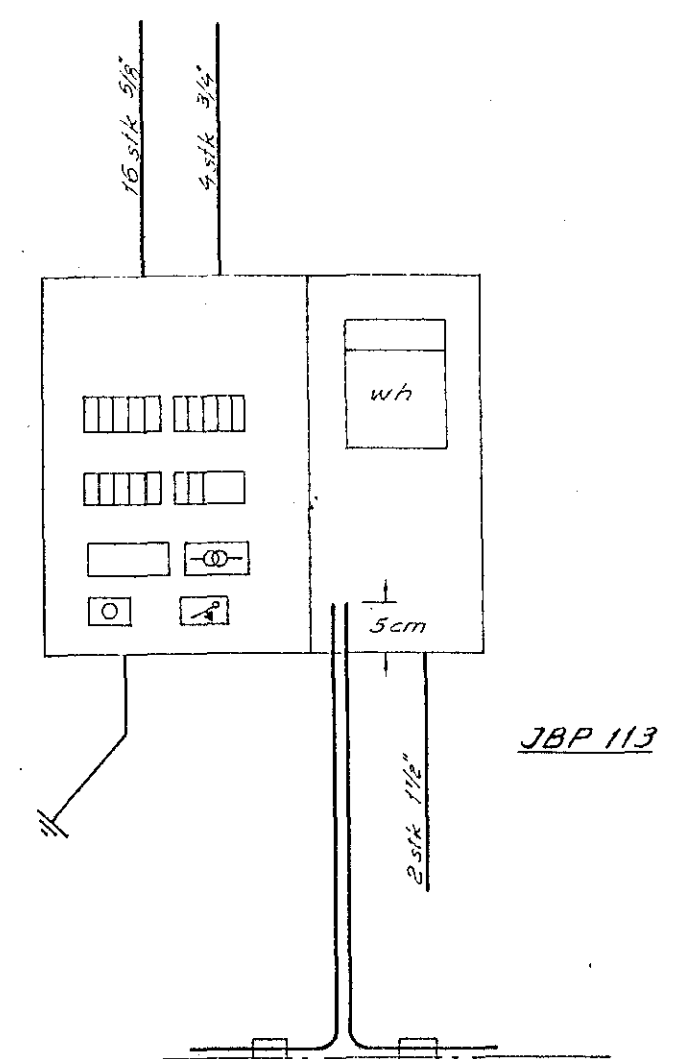

TAFLA T.1
JBP 113

220/380V

Teinarnir eru einangradir þar sem þeir fara inn í gegn um töflukassann líl hæðarauka við mælingar.
Hæð á teinaendum upp úr töflukassa 5cm.

Stið i sökkl

Samtenging teinu allan hringinn i sökklunum