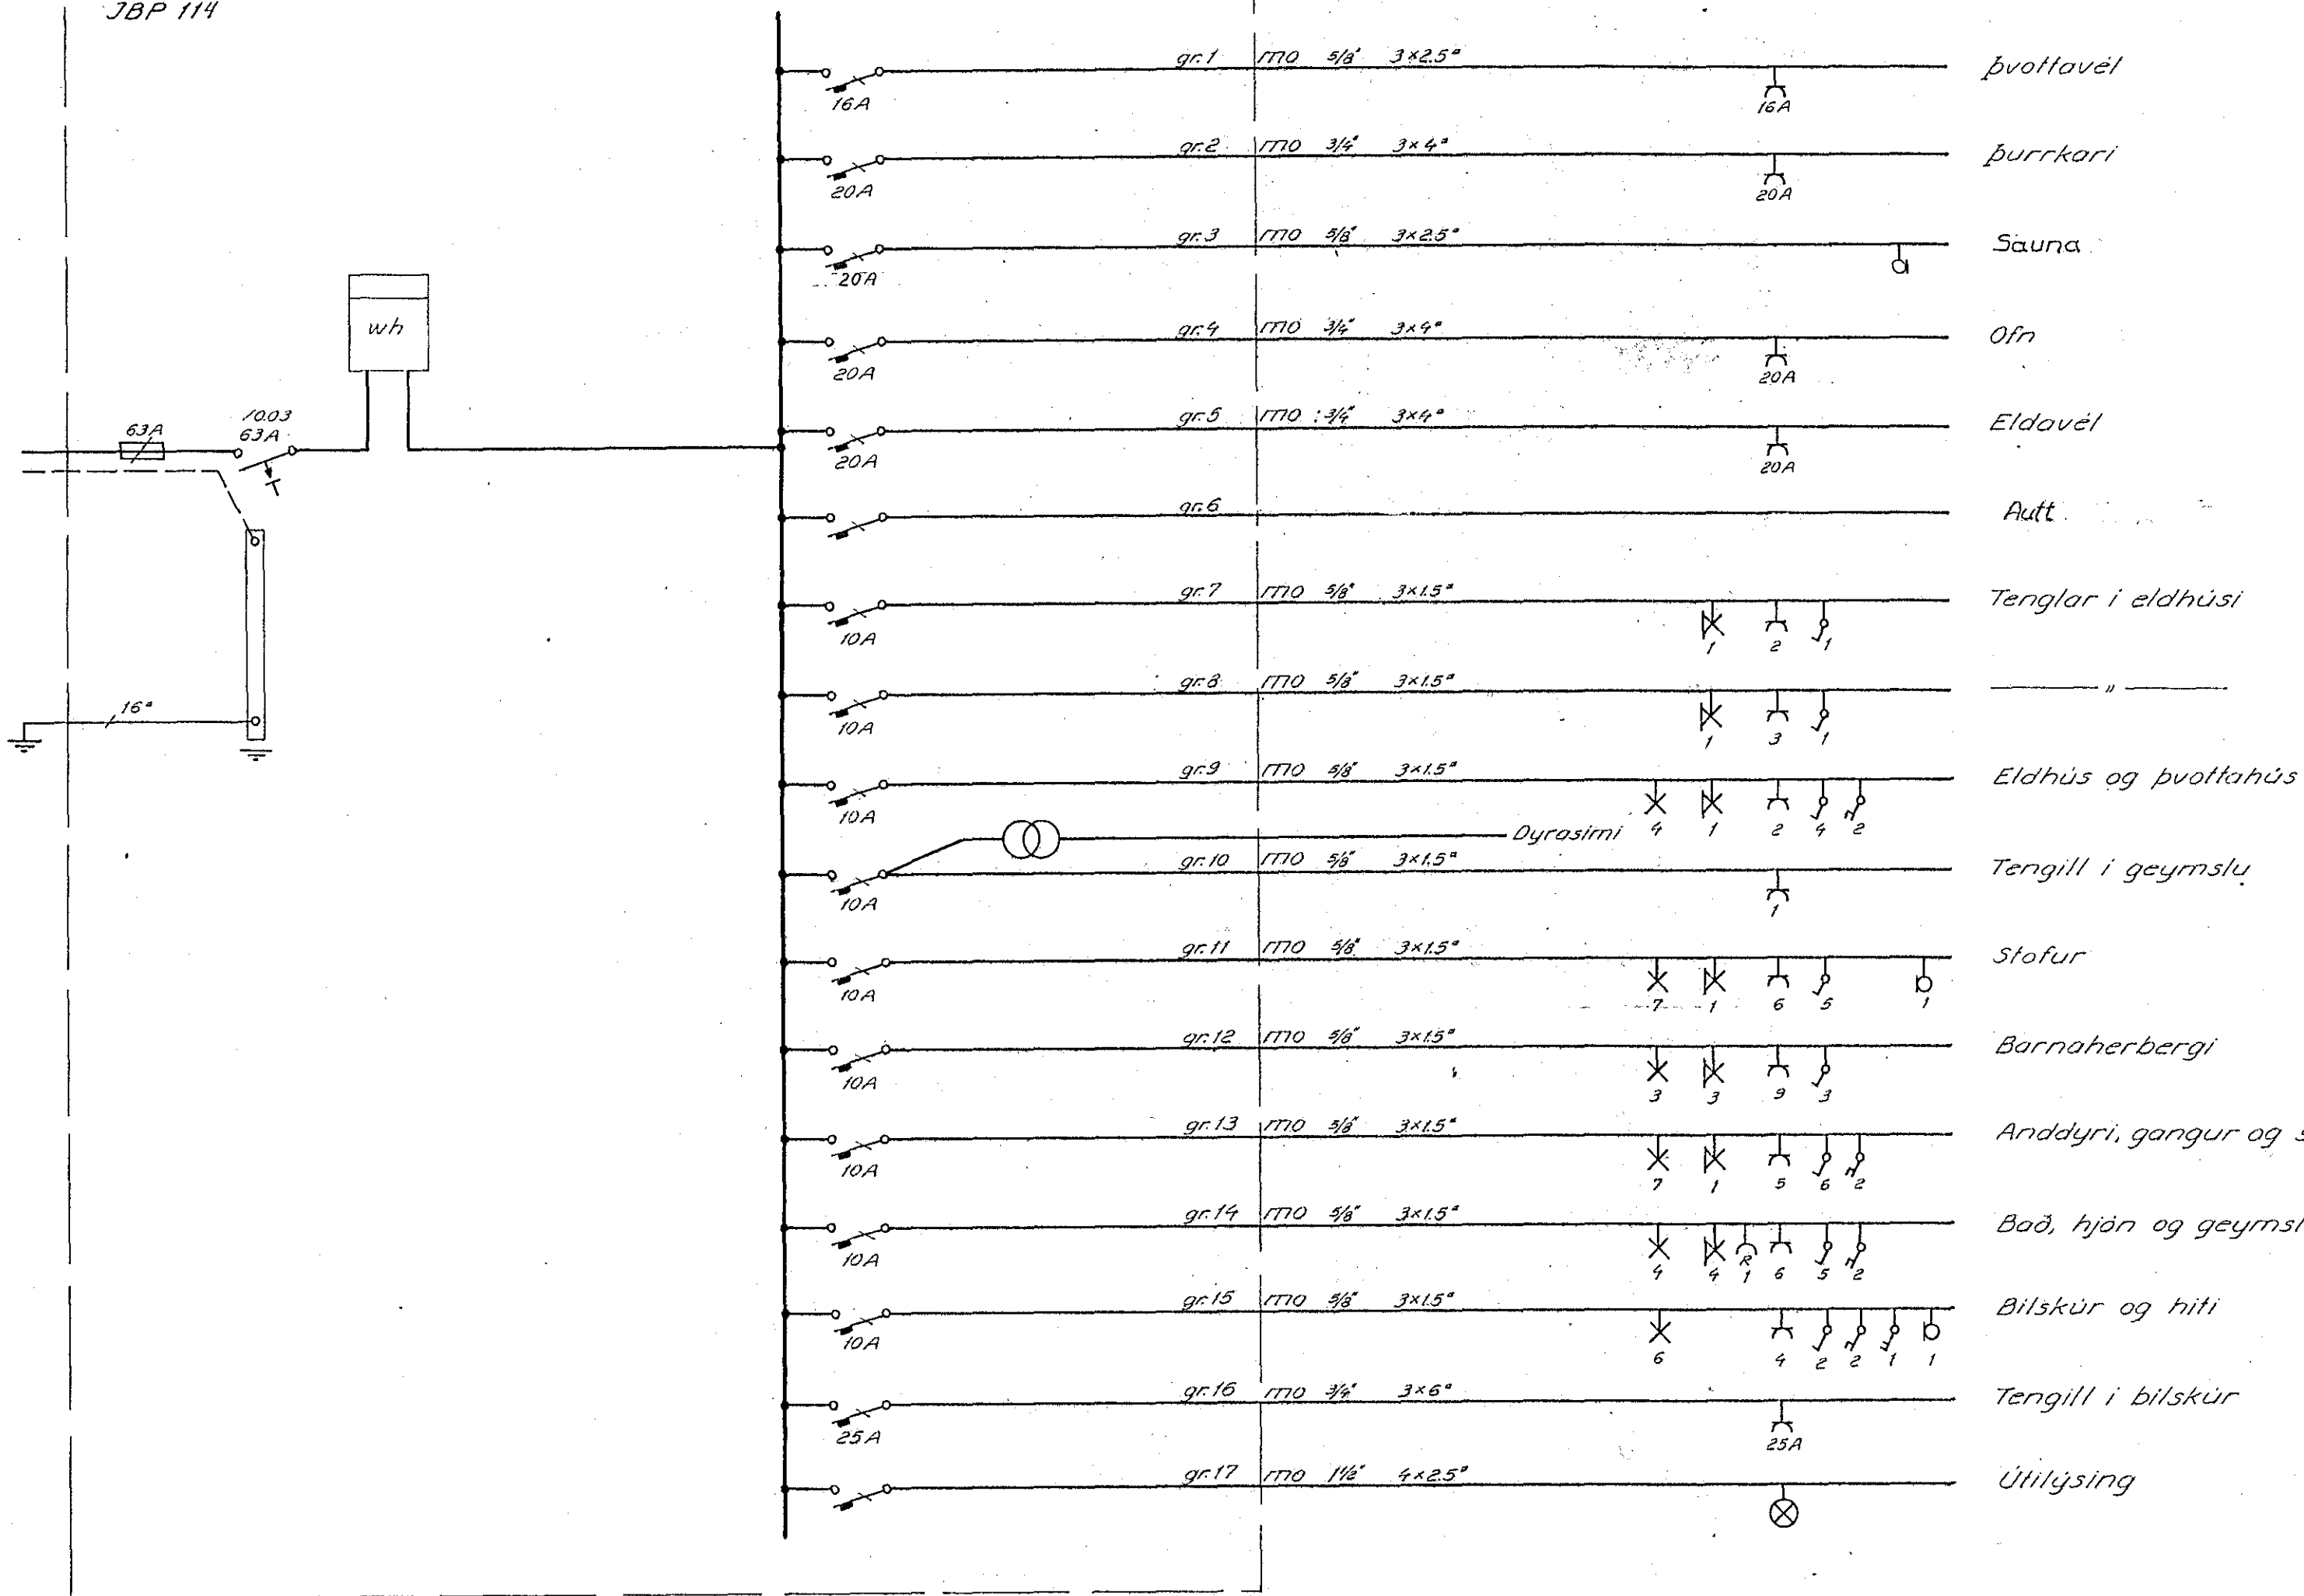

TAFLA T.1
JBP 114

220/380V

Teinarnir eru einangradir þar sem þeir fara inn í gegn um töflukassann til hæðarauka við mælingar.
Hæð á teinaendum upp úr töflukassa 5cm.

Snið í sökkl

Samtenging teina allan hringinn í sökklunum