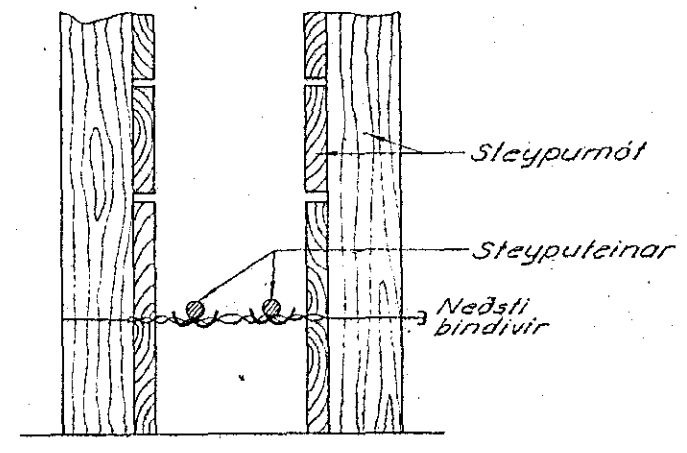

TAFLA T.1
JBP 114

220/380V

Teinarnir eru einangradir þar sem þeir fara inn í gegn um töflukassann til hæðarauka við mælingar.
Hæð á teinaendum upp úr töflukassa 5cm.

Snið í sökkl

Samtenging teina allan hringinn í sökklunum