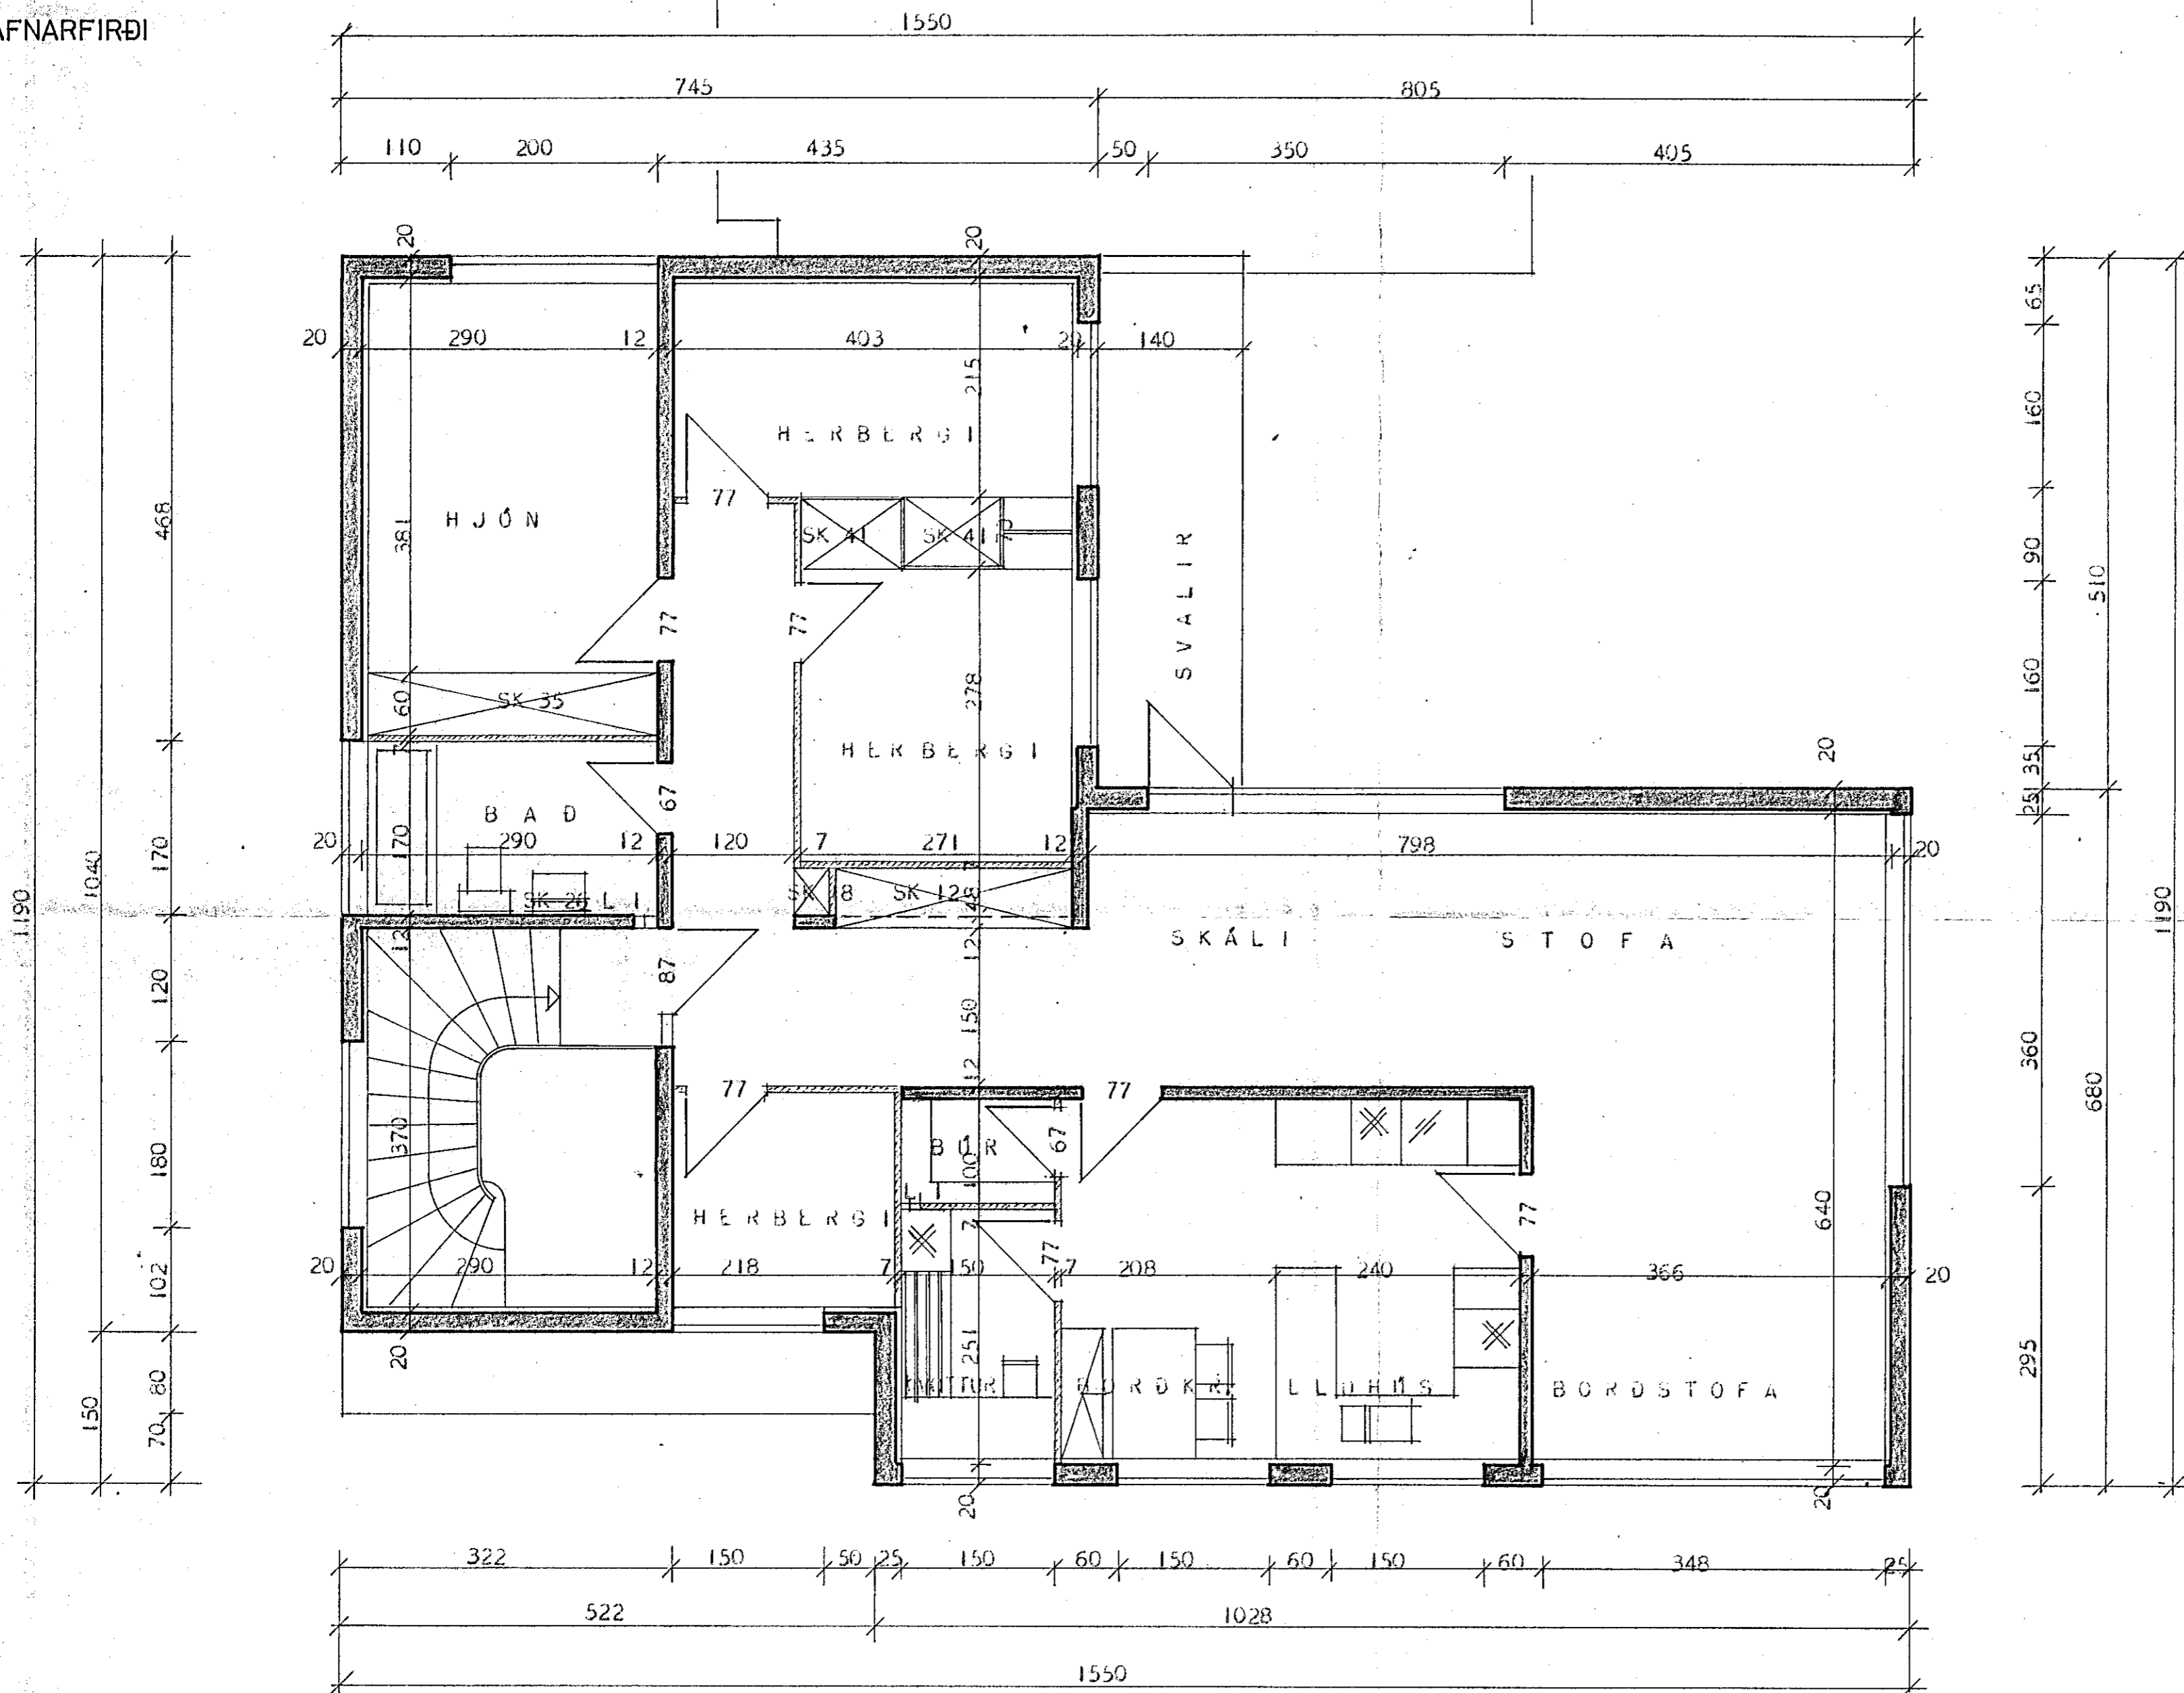

BREIÐVANGUR 38

HAFNARFIRÐI

-  STEYPTUR VEGGUR
-  HLADINN VEGGUR
- SK = SKÁPUR
- L = LOFTRÁS

HÚSNÆÐISMÁLASTOFNUN RÍKISINS	
GRUNNMYND 2. HEDAR MÁL 1:50	TVÍBÝLIHÚS
	VERK 128 A
	BLAD, NR. 6
	BREYTT MAI 1974
