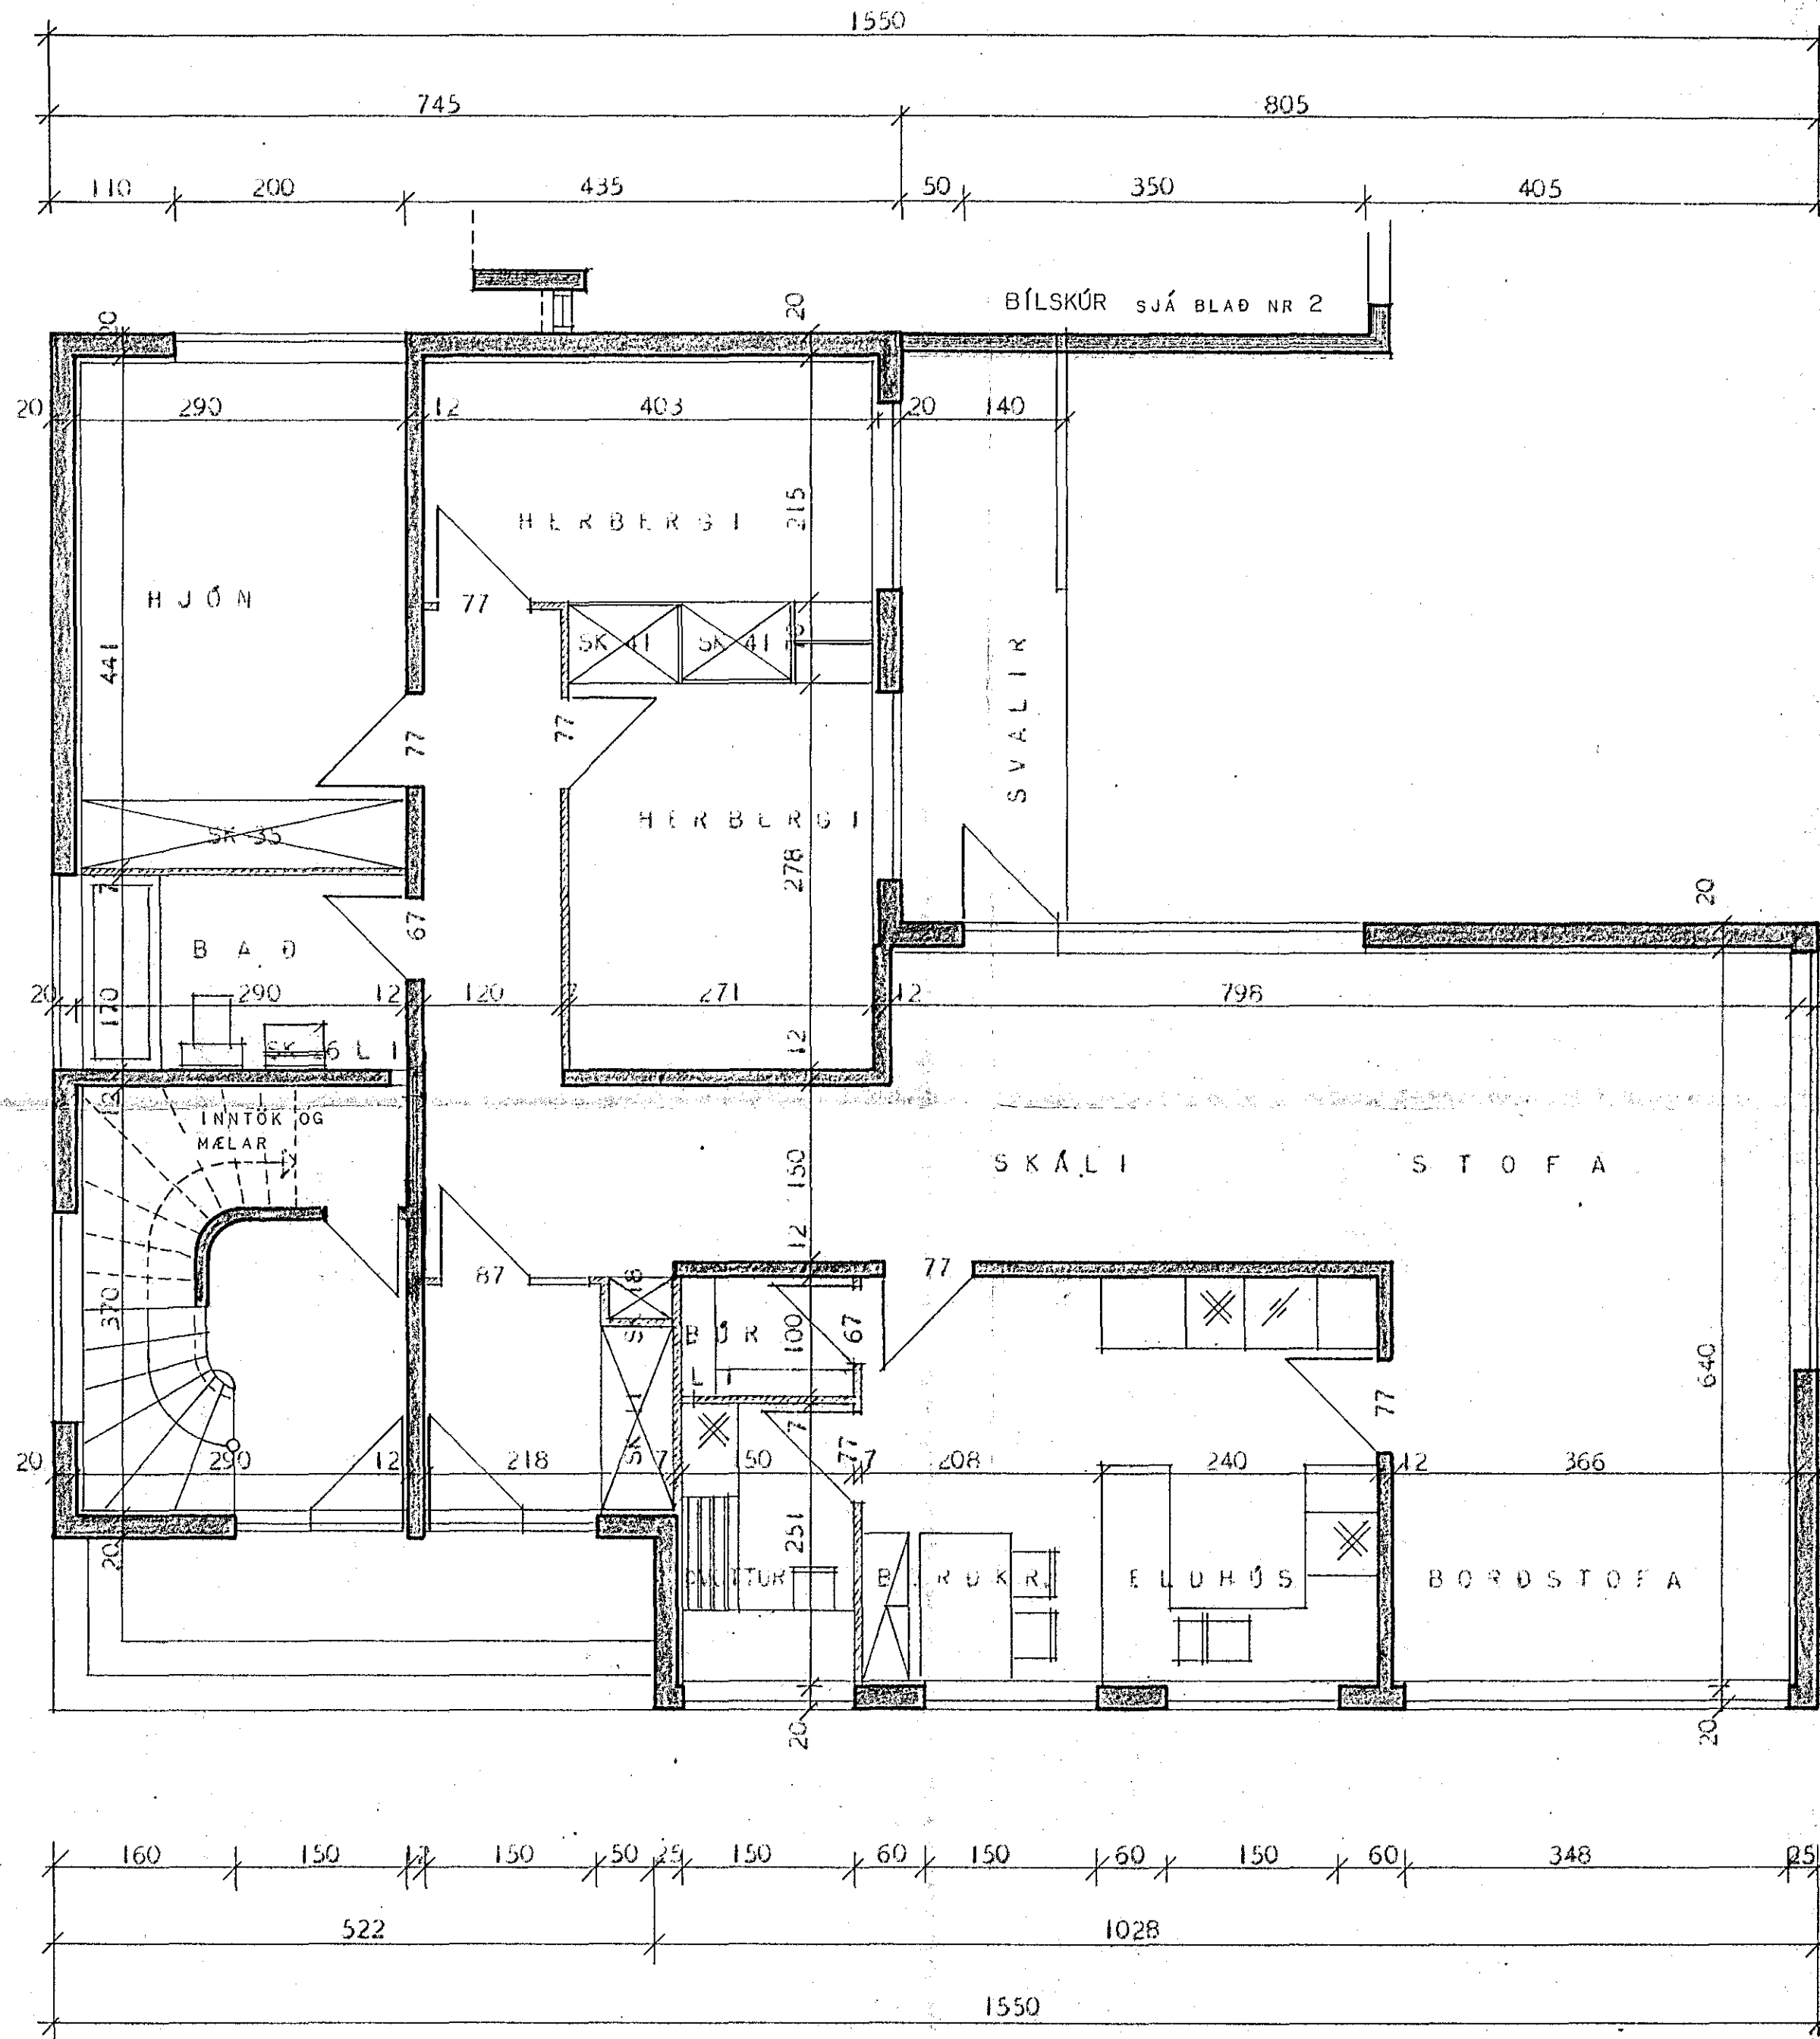

BREIÐVANGUR 38

HAFNARFIRÐI

-  STEYPTUR VEGGUR
-  HLAÐINN VEGGUR
- SK = SKÁPUR
- L = LOFTRÁS

HÚSNÆÐISMÁLASTOFNUN RÍKISINS	
GRUNNMYND I. HEDAR	TVÍBÝLIÐHÚS
MÁL 1:50	VLRK
	128 A
	BLAÐ NR 5
	BREYTT MÍ 1974
<i>Agustín Schwanitz</i>	
<i>Halldór Halldórsson</i>	