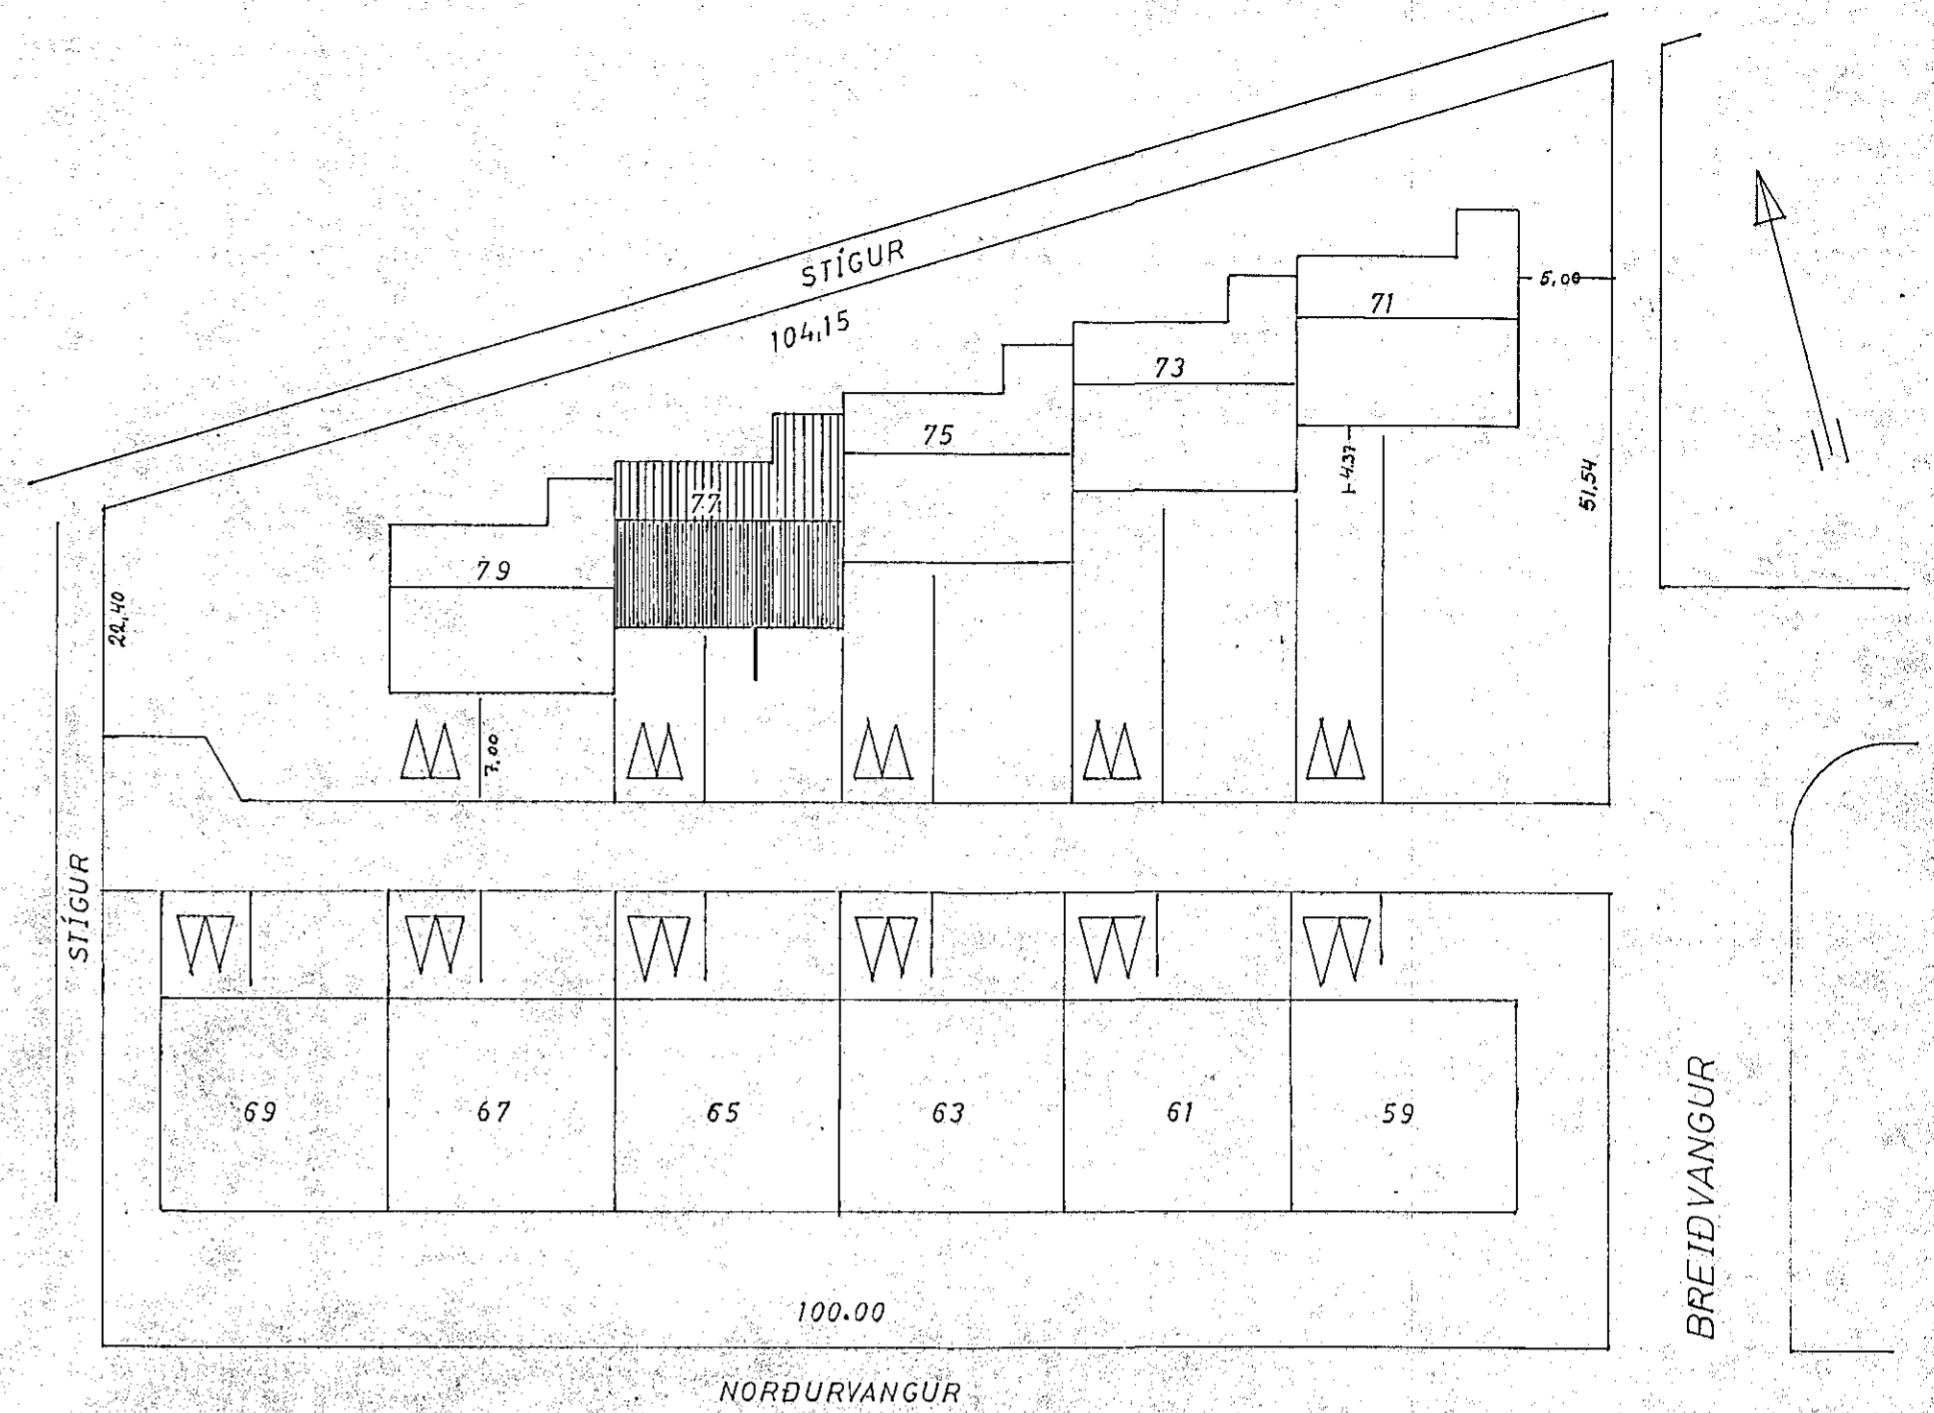

EINLÍNUMYND

AFSTÖÐUMYND
1:500

TAFLA ÚTLIT
1:5

SKURÐUR A-A
1:100

| | |
|------------------------|----------------|
| BIRGIR GUDMANNSSON MTI | |
| BREIDVANGUR 77 H. fj. | |
| AFSTÖÐUMYND, SNID | Mál. _____ |
| EINLÍNUMYND, TAFLA | Dags. 2.7.1974 |
| Birgir Gudmannsson | Nr. 74-07-11/3 |