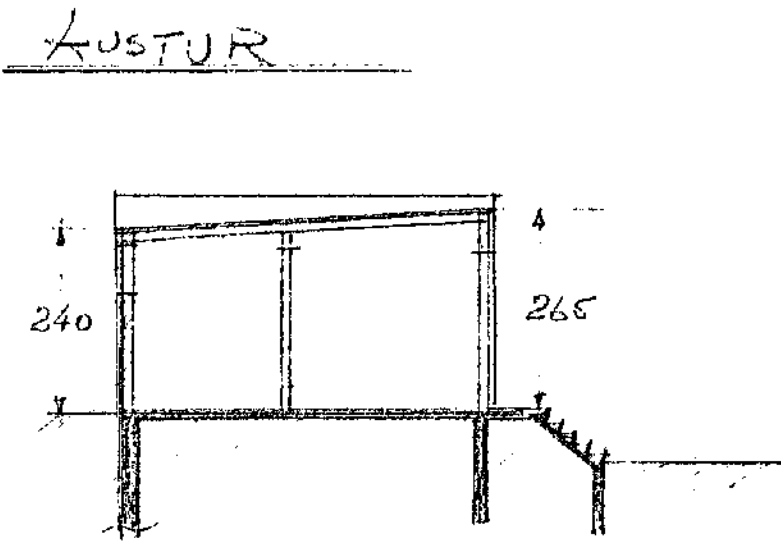

AUSTUR

NORDUR

AUSTUR

NORDUR

AFSTÖÐUMYND
KVARDI 1:500

GRUNNMYND
KVARDI 1:100

SNID A-B

STÆKKUN 705M² - 1775M³