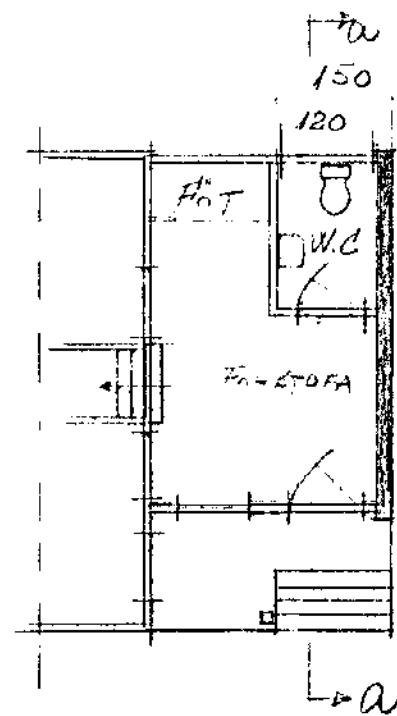

AUSTUR

NORDUR

AUSTUR

NORDUR

AFSTÖÐUMYND
KVARDI 1:500

GRUNNMYND
KVARDI 1:100

SNID A-B

STÆKKUN 705M² - 1775M³