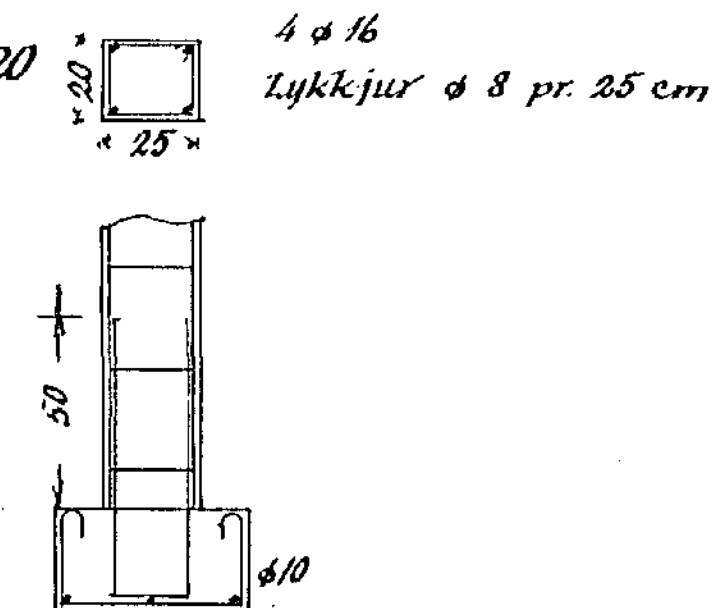

Súla 1 1:20

Súla 2 1:20

Loft yfir geymslu 1:100

Loft undir geymslu 1:100

Blöndun steypu 1:3:3

Plötupykktir \varnothing

Hasmarf. & ag. '57
Sig. J. Ólafsson