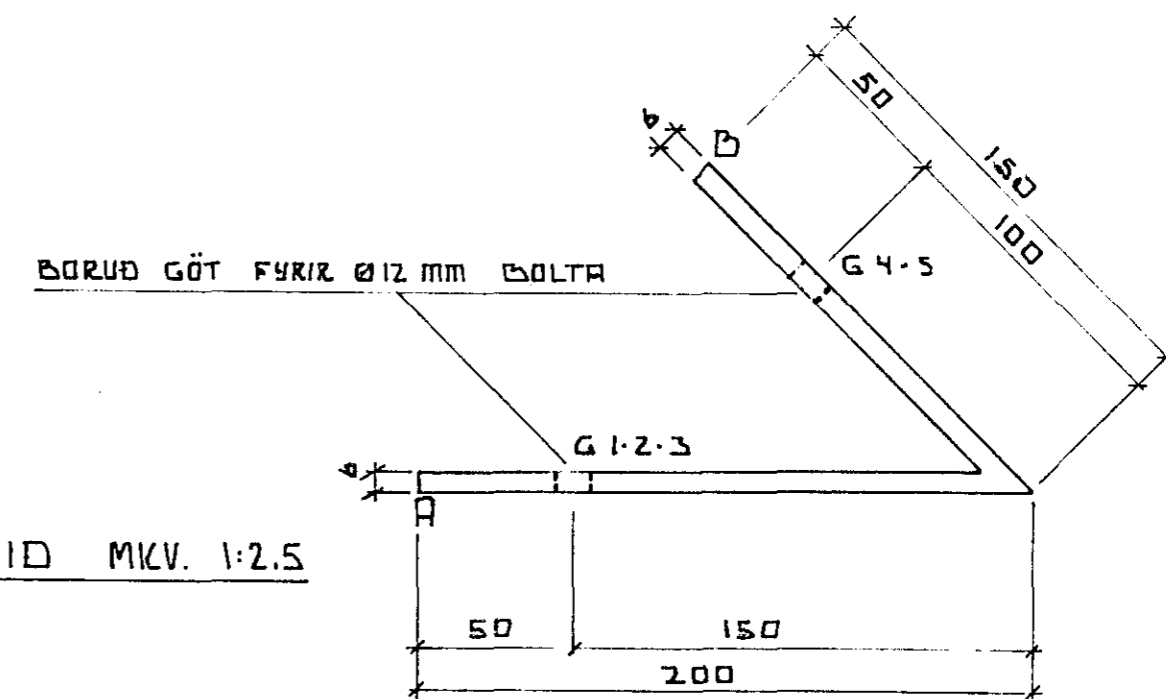

1 STK.

SËÐ FRÁ OFAN MKV. 1:5

SËÐ FRÁ HLIÐ MKV. 1:5

ÖLL MÁL ERU Í MM.

1 STK.
+ 1 STK.
SPEGILMYND

BRÉKKUGATA 25	NOV '89
JÁRNSMÍÐATEIKN. [ÞAK]	
ÞÓR GÍSLASON BYGGINGATÆKNIFRÆÐINGUR	Þór Gíslason