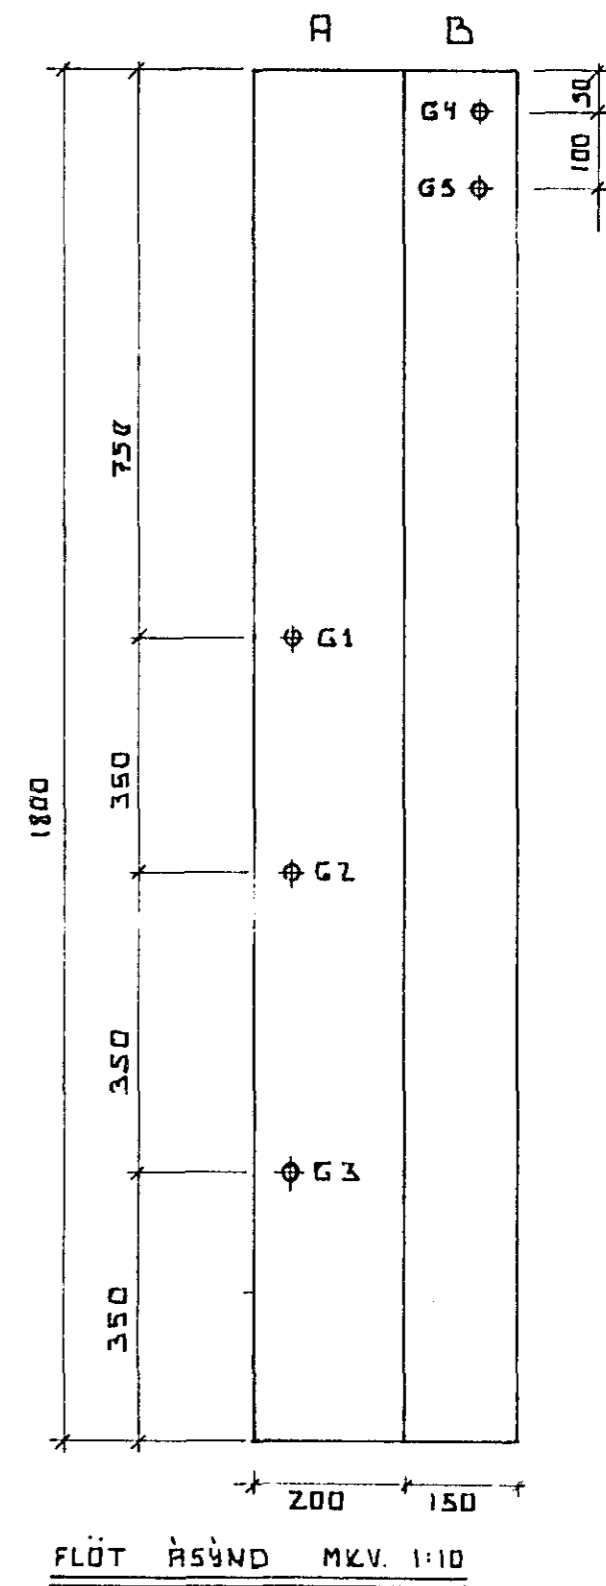

1 STK.

SËÐ FRÁ OFAN MKV. 1:5

SËÐ FRÁ HLIÐ MKV. 1:5

ÖLL MÁL ERU Í MM.

1 STK.
+ 1 STK.
SPEGILMYND

BRÉKKUGATA 25	NOV '89
JÁRNSMÍÐATEIKN. [ÞAK]	
ÞÓR GÍSLASON BYGGINGATÆKNIFRÆÐINGUR	Þór Gíslason