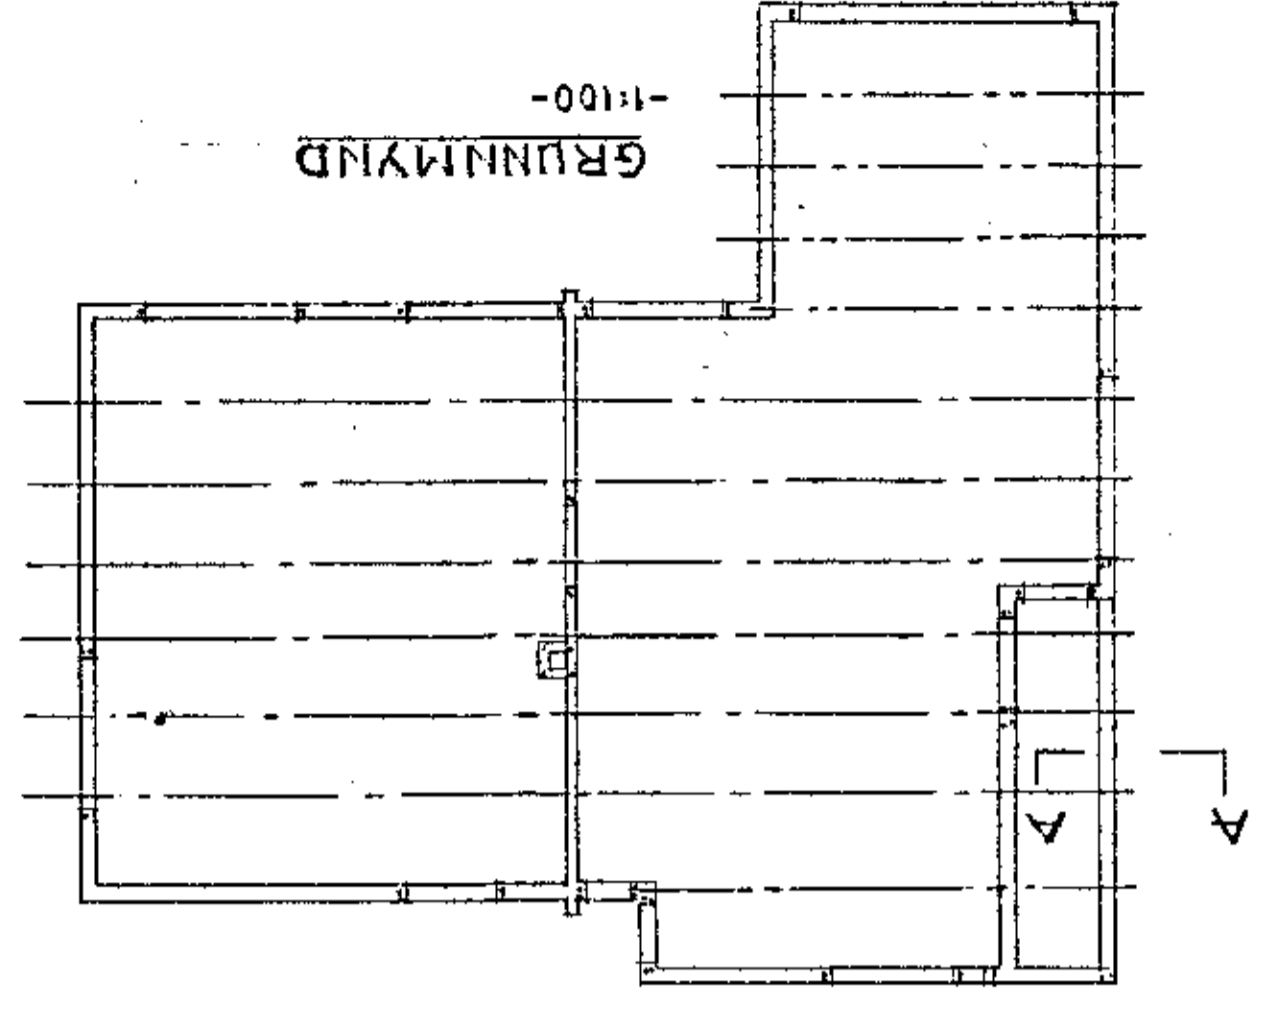

YFIR BENNAN GLUGGA KOHI 4+10  
 YFIR AÐRA GLUGGA KOHI 3+10  
 UPP MED GLUGGUM KOHI 2+10

GRUNNMÝND

HAFNARFIRÐI 17-9-61  
 Sigur & Steinhildur M.V.F.I.

BREKKUHAMMUR NR 2  
 BAK

PUNKTARNIR TAKNA 3" NAGLA  
 M = 1:25