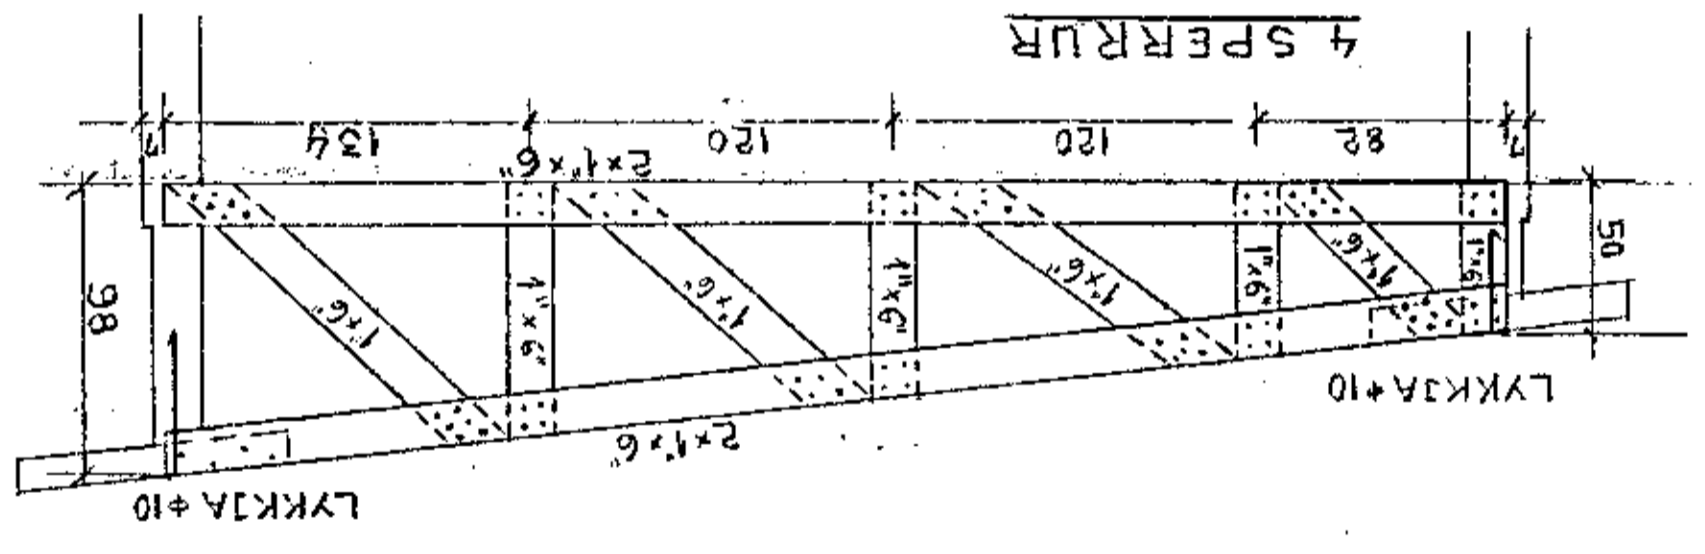

YFIR BENNAN GLUGGA KOHI 4+10  
 YFIR AÐRA GLUGGA KOHI 3+10  
 UPP MED GLUGGUM KOHI 2+10

GRUNNMÝND

HAFNARFIRÐI 17-9-61  
 Sigur & Steinhildur M.V.F.I.

BREKKUHAMMUR NR 2  
 BAK

PUNKTARNIR TAKNA 3" NAGLA  
 M = 1:25