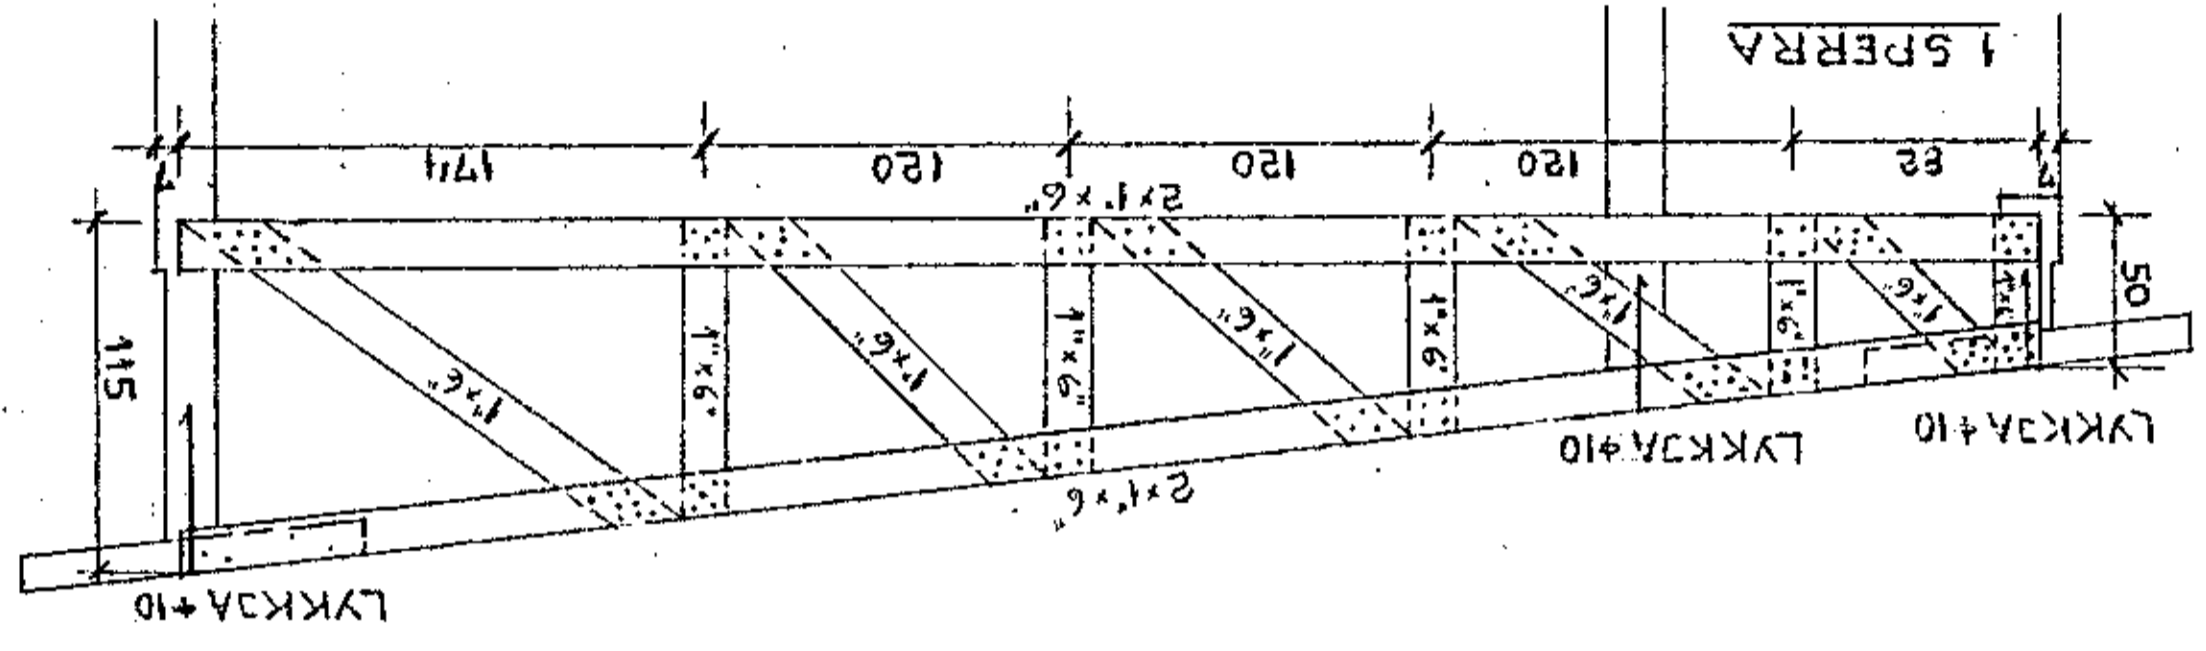

YFIR BENNAN GLUGGA KOHI 4+10  
 YFIR AÐRA GLUGGA KOHI 3+10  
 UPP MED GLUGGUM KOHI 2+10

GRUNNMÝND

HAFNARFIRÐI 17-9-61  
 Sigur & Steinhildur M.V.F.I.

BREKKUHAMMUR NR 2  
 BAK

PUNKTARNIR TAKNA 3" NAGLA  
 M = 1:25