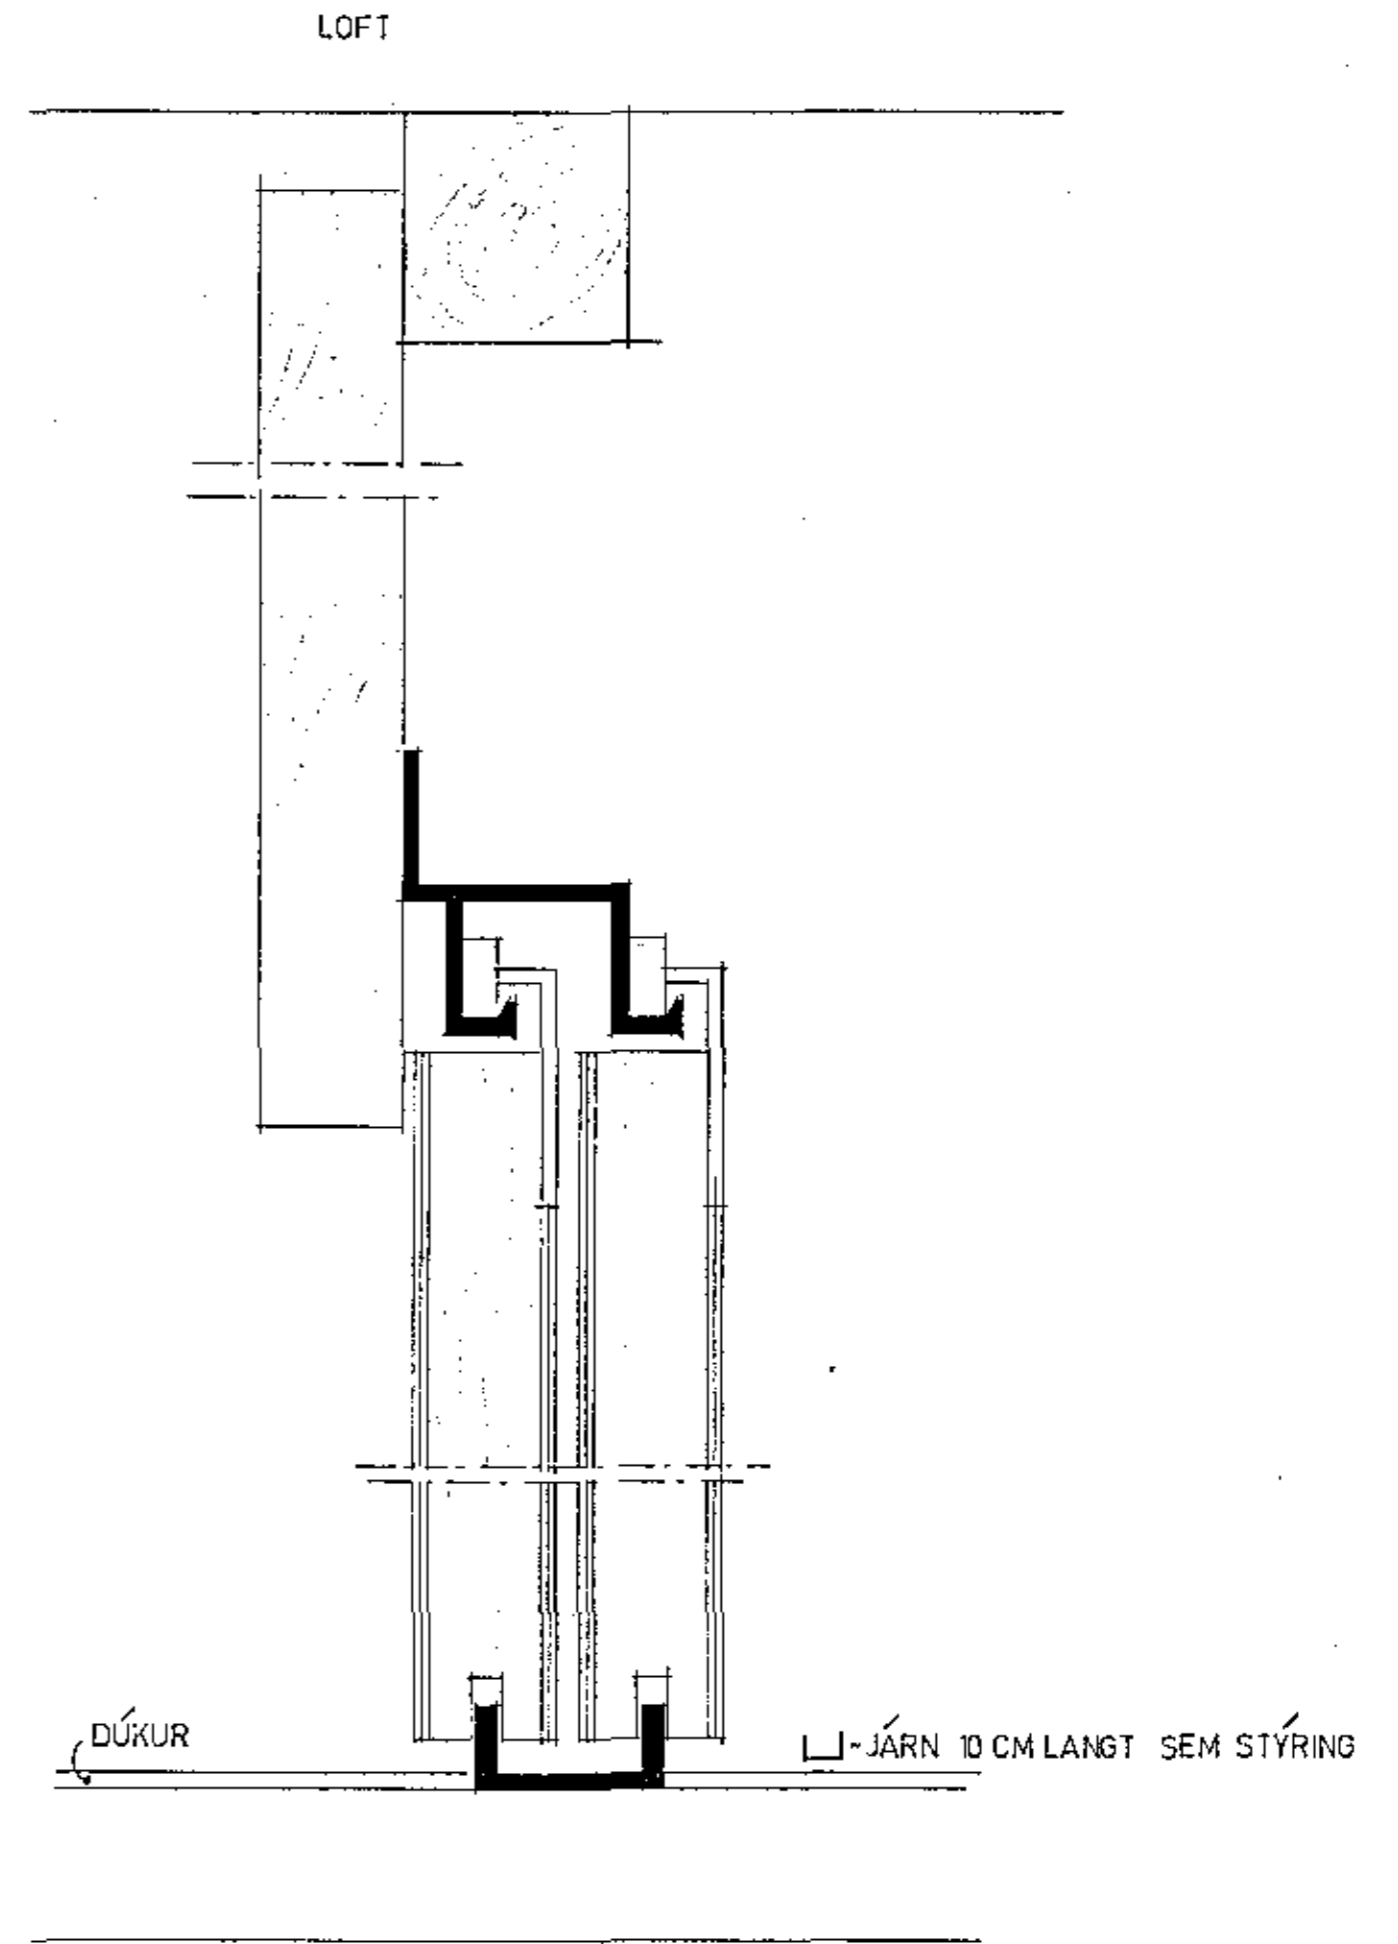

2800 TIL 3200

SNIÐ Í SKÚFFU

HÚSNÆÐISMÁLASTOFNUN RÍKISINS	
SKÁPUR Í SVEFNHERB MÁL 1:20 OG 1:1 ÓNEFND MÁL ERU Í MM	35
<i>Sigurður Guðmundsson</i>	