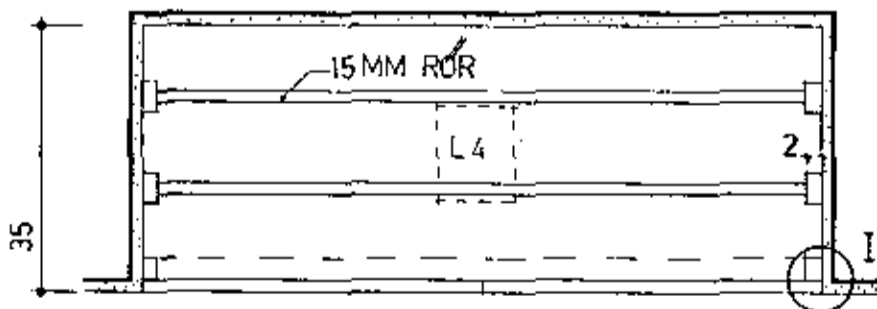

M. 1:10

B ←

B ←

HÚSNÆÐISMÁLASTOFNUN	RÍKISINS
GRUNNMYND, ÚTLIT, SNEIDING M. 1:10 & 1:1	SKÚSKÁPUR
	SK. 38
	OKTÓBER 1962
<i>Þugi Fr. Axelsson</i>	
<i>Halldór Halldórsson</i>	