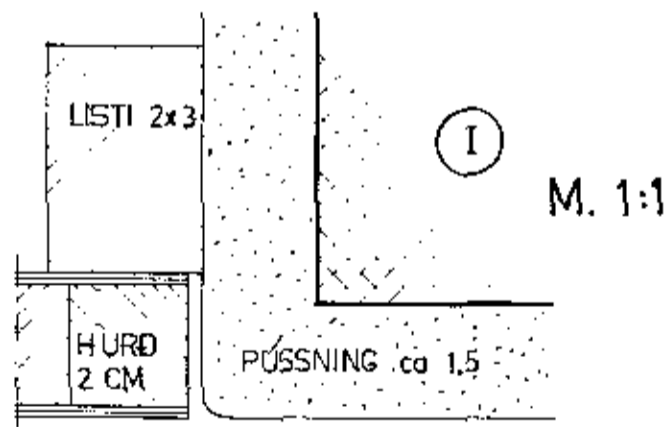

M. 1:10

B ←

B ←

HÚSNÆÐISMÁLASTOFNUN	RÍKISINS
GRUNNMYND, ÚTLIT, SNEIDING M. 1:10 & 1:1	SKÚSKÁPUR
	SK. 38
	OKTÓBER 1962
<i>Þugi Fr. Axelsson</i>	
<i>Halldór Halldórsson</i>	