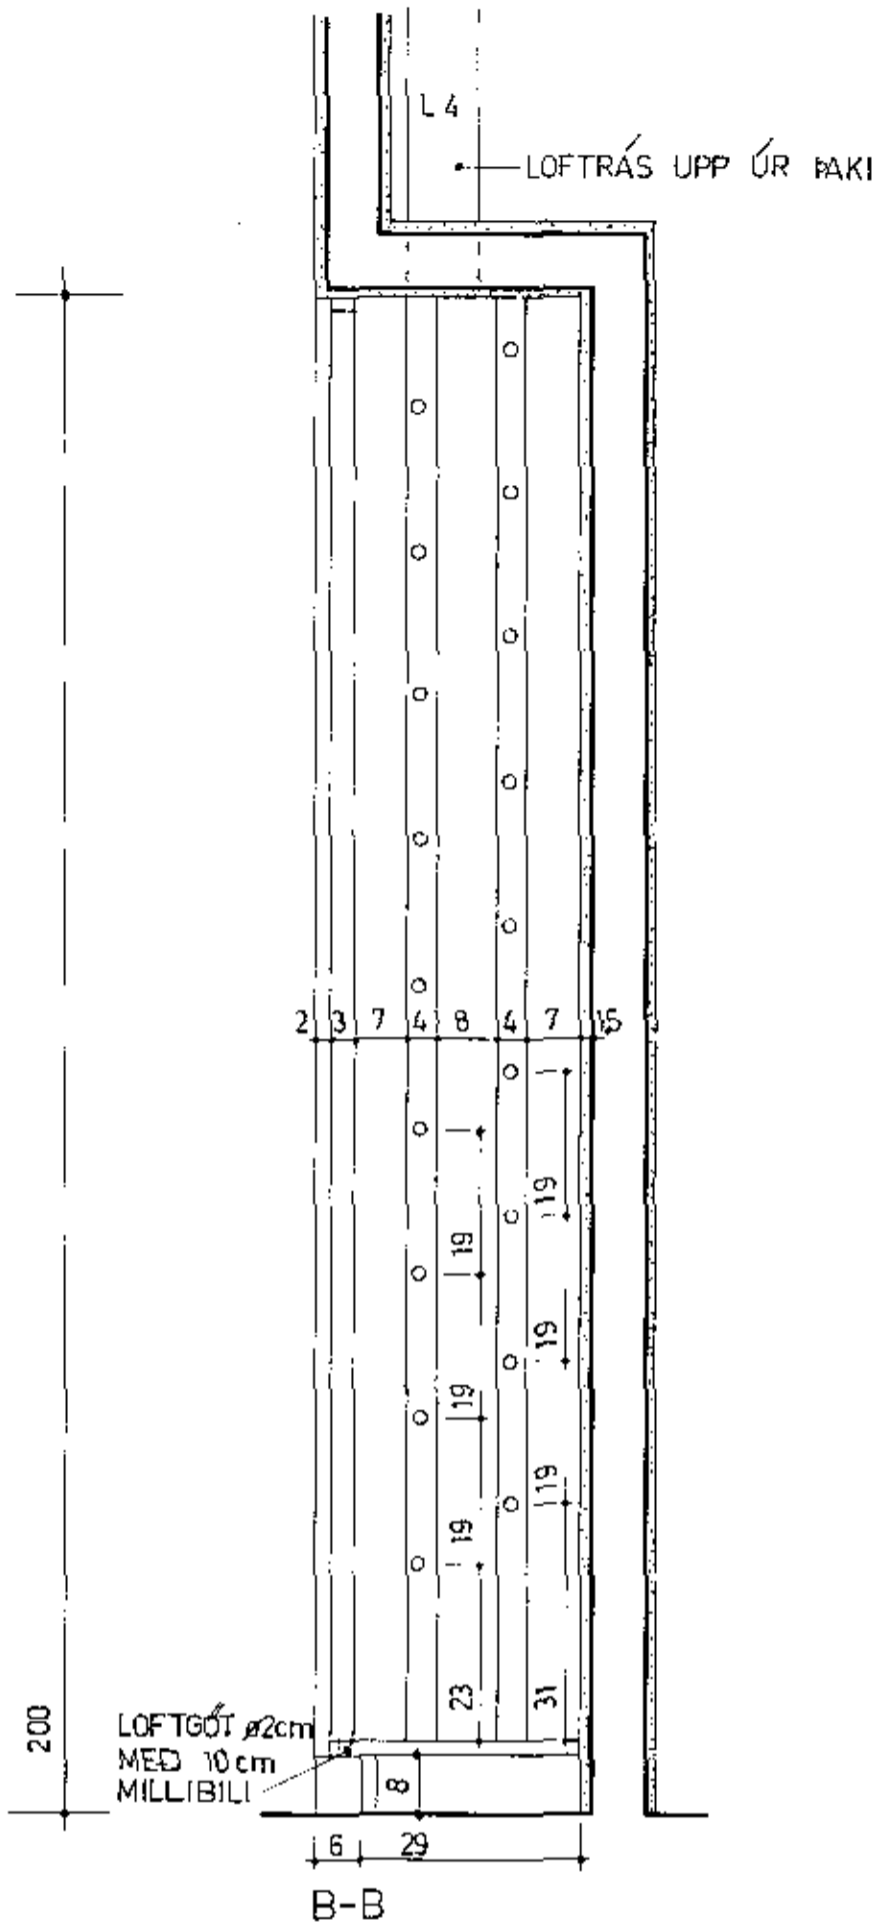

M. 1:10

B ←

B ←

HÚSNÆÐISMÁLASTOFNUN	RÍKISINS
GRUNNMYND, ÚTLIT, SNEIDING M. 1:10 & 1:1	SKÚSKÁPUR
	SK. 38
	OKTÓBER 1962
<i>Þugi Fr. Axelsson</i>	
<i>Halldór Halldórsson</i>	