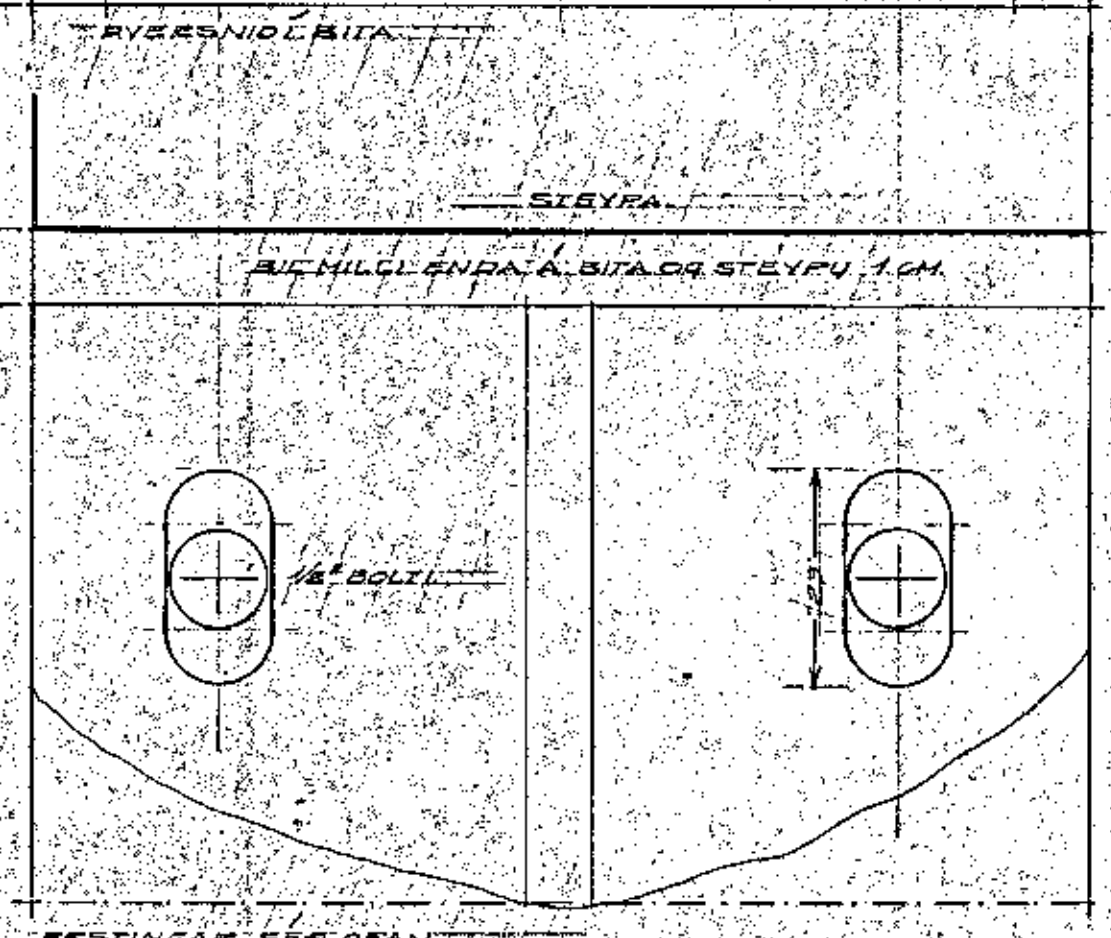

ÞEGLI ÚR GALV JÆRNI NÁL MINNSI 30 CM. INNA HYGGENS SPERRUENDA.

SESSRA

Ómítt

SIGURDUR P. KRISTJÁNSSON TEHNIRKUNINGUR SÍMI EISSE.		
TEIKNING NR 1	HELIKV. 180 OG 111	30 OKT. 1966
BREKKURHAMMUR NES HAENARFJÖDIL PARTTEIKNING		