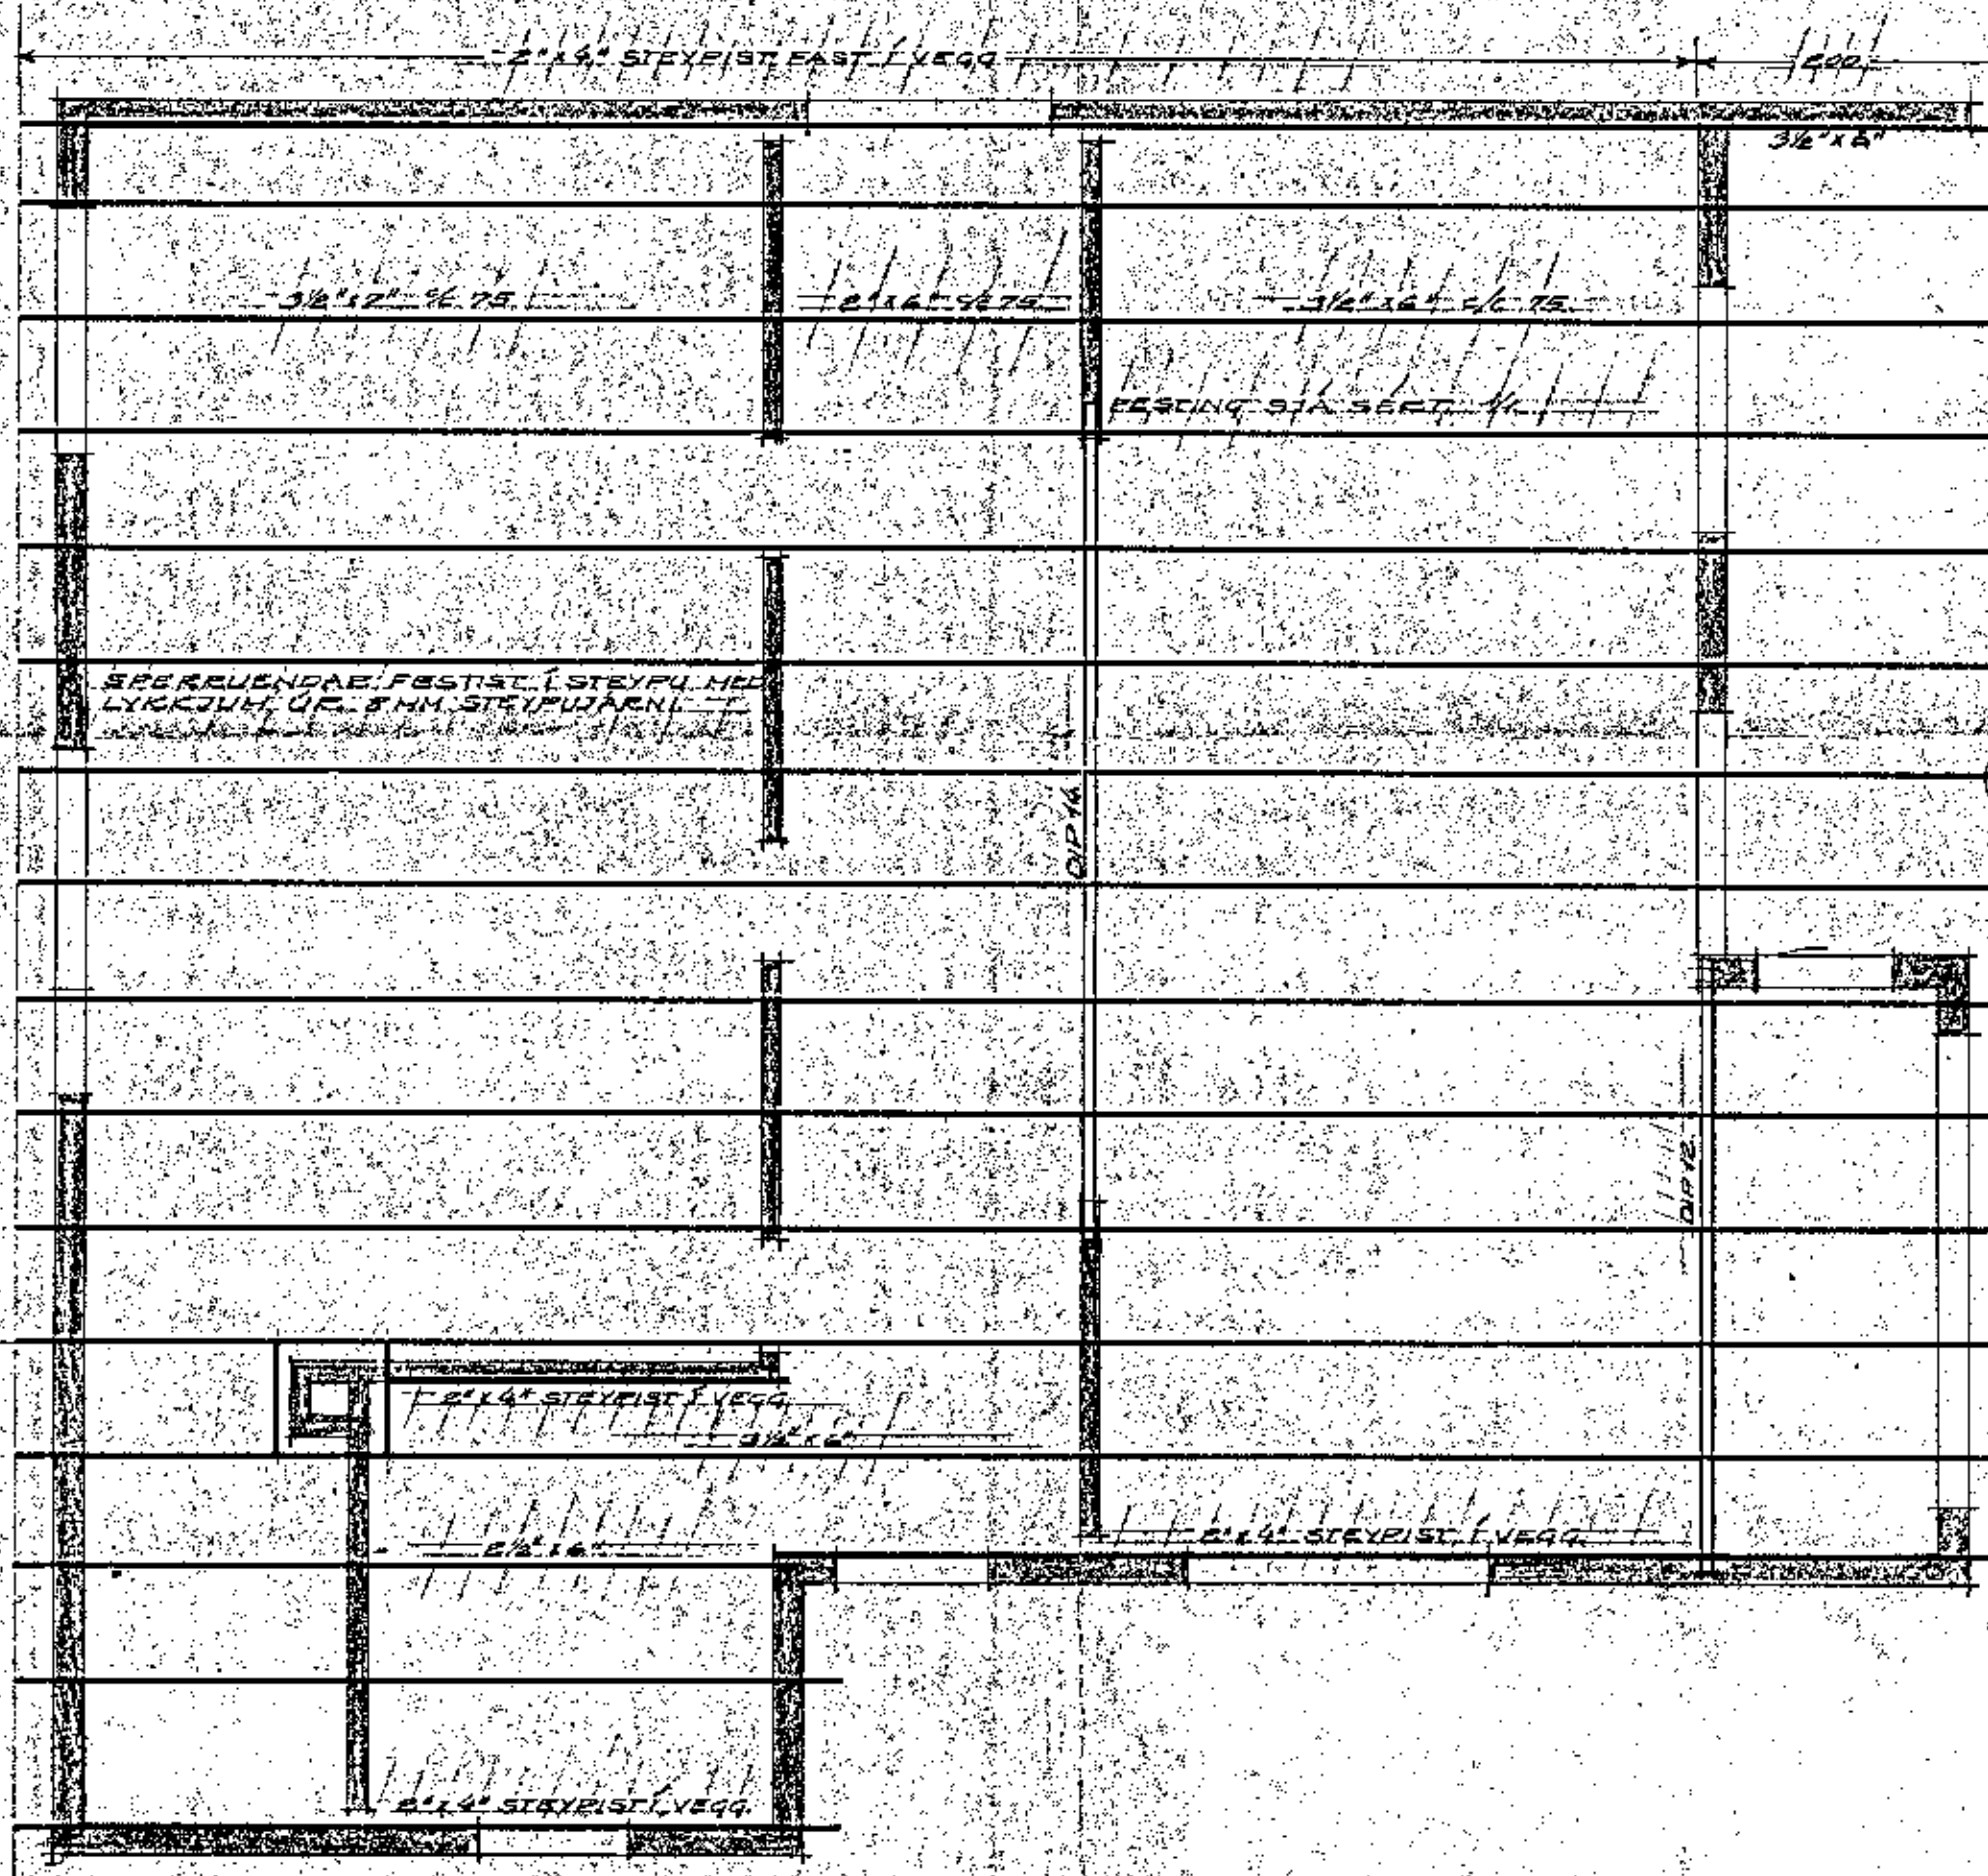

ÞEGLI ÚR GALV JÆRNI NÁL MINNSI 30 CM. INNA HYGGENS SPERRUENDA.

SESSRA

Ómítt

SIGURDUR P. KRISTJÁNSSON TEHNIRKUNINGUR SÍMI EISSE.		
TEIKNING NR 1	HELIKV. 180 OG 111	30 OKT. 1966
BREKKURHAMMUR NES HAENARFJÖDIL PARTTEIKNING		