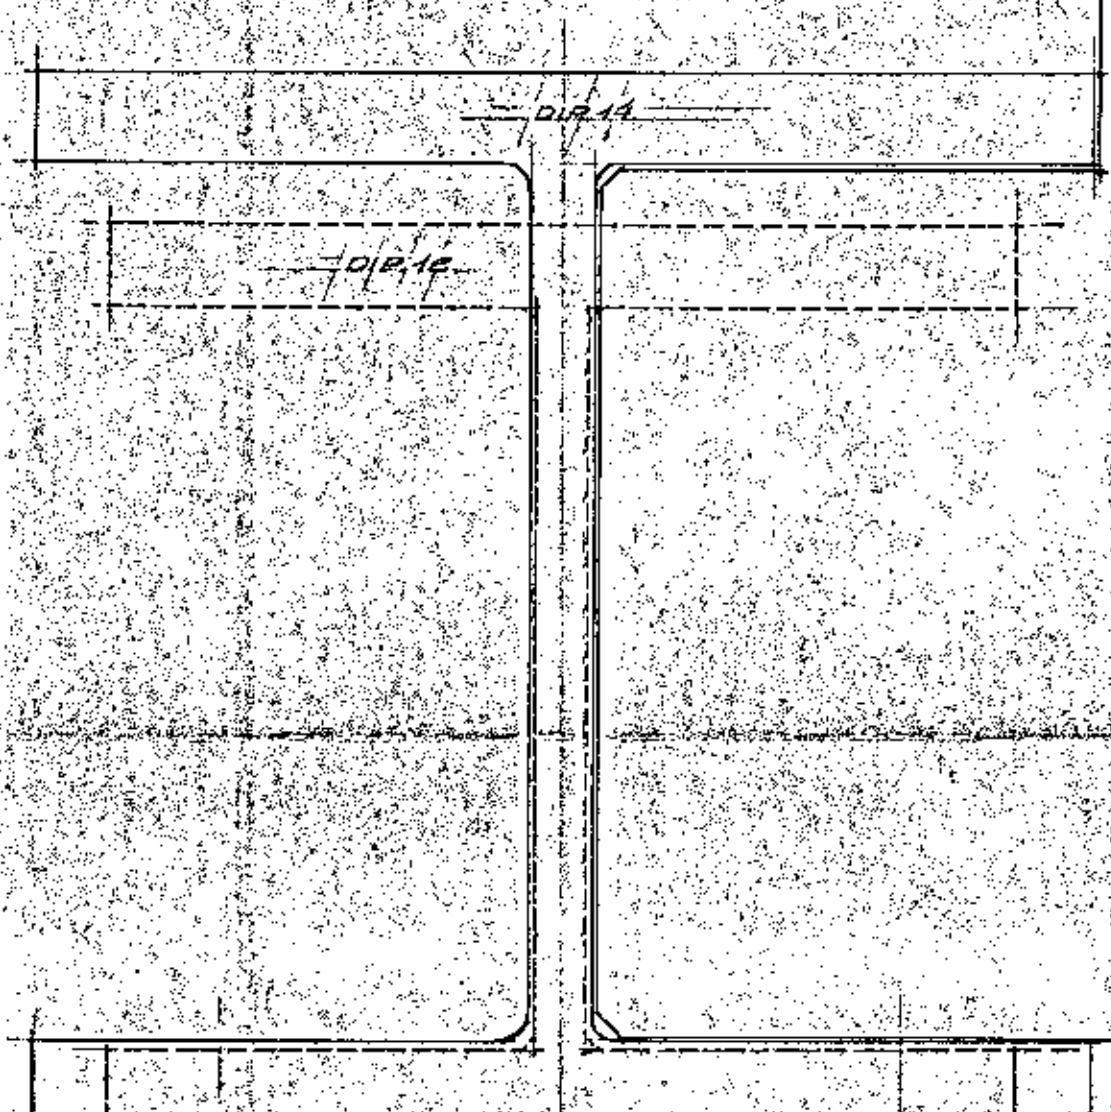

ÞEGLI ÚR GALV JÆRNI NÁL MINNSI 30 CM. INNA HYGGENS SPERRUENDA.

SESSRA

Ómítt

SIGURDUR P. KRISTJÁNSSON TEHNIRKUNINGUR SÍMI EISSE.		
TEIKNING NR 1	HELIKV. 180 OG 111	30 OKT. 1966
BREKKURHAMMUR NES HAENARFJÖDIL PARTTEIKNING		