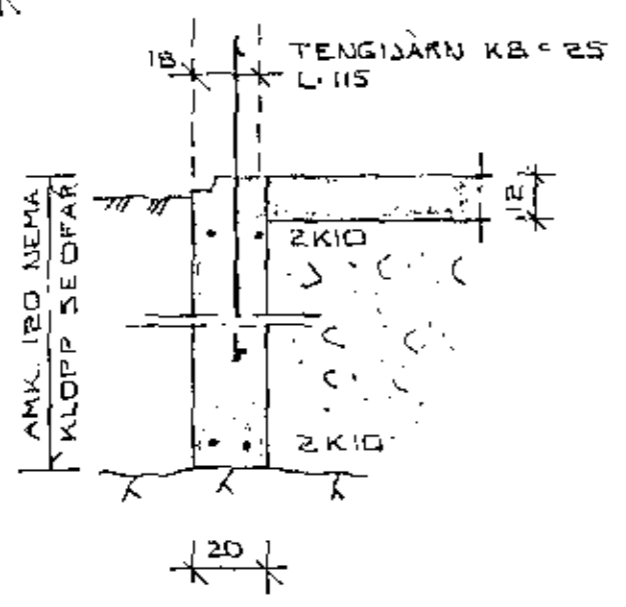

INNTAK HITA / BILG. TEKIÐ UR KYNDIKLEFA HUSS

GRUNNMYND UNDIRST
1:50

GRUNNMYND HÆÐ
1:50

VINKLAR Í HORNUM PLOTU
3 KID = 20 Í HVERJU HORN

YFIRDRÖB PLOTU SKAL
"SLADDA" OG VELSLEIPA
PLATAN SKAL HALLA CA 7CM
AFTUR

300 ATH BREYTT
200,3 1981

SNÍÐ Í UNDIRST
1:20

SNÍÐ VIÐ DÝR FREMST
OG GLUGGA AFTAST
1:20

SKÝRINGAR

HREINSA SKAL ALLAN LÍFKENANAN JARÐVEG UNÐAN UNDIRSTÖÐUM
EFST OG NEDST Í UNDIRSTÖÐUR KOMI 2K10 SEM SÉU HEIL OG
SAMFELLD FYRIR HORAN
ÖLL STEYPA SÉ 5:200 SKV. 15T10
K MERKIR KAMBSTAL KS 40