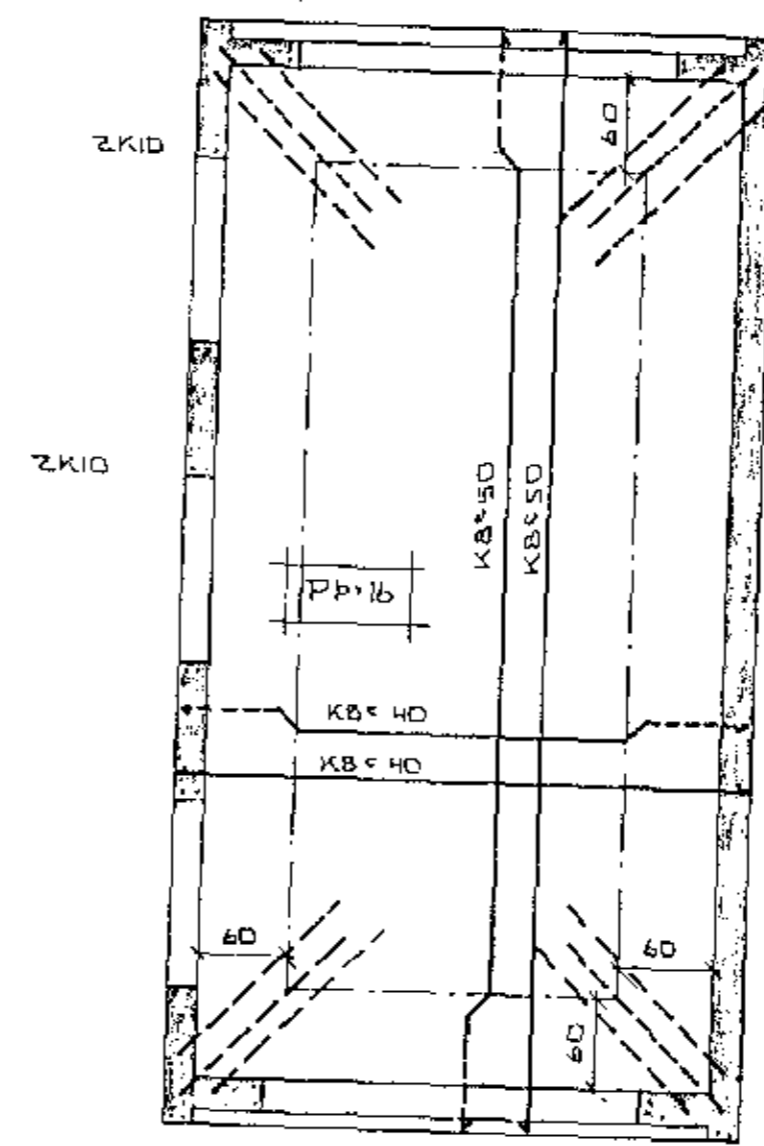

INNTAK HITA / BILG. TEKIÐ UR KYNDIKLEFA HUSS

GRUNNMYND UNDIRST
1:50

GRUNNMYND HÆÐ
1:50

VINKLAR Í HORNUM PLOTU
3 KID = 20 Í HVERJU HORN

YFIRDRÖB PLOTU SKAL
"SLADDA" OG VELSLEIPA
PLATAN SKAL HALLA CA 7CM
AFTUR