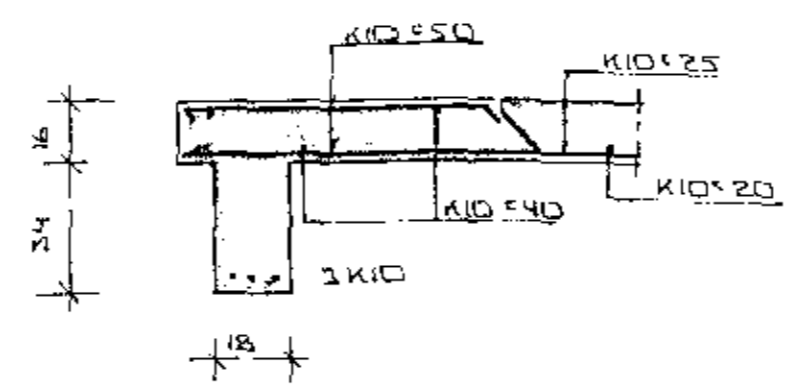

INNTAK HITA / BILG. TEKIÐ UR KYNDIKLEFA HUSS

GRUNNMYND UNDIRST
1:50

GRUNNMYND HÆÐ
1:50

VINKLAR Í HORNUM PLOTU
3 KID = 20 Í HVERJU HORN

YFIRDRÖB PLOTU SKAL
"SLADDA" OG VELSLEIPA
PLATAN SKAL HALLA CA 7CM
AFTUR

300 ATH BREYTT
200,3 1981

SNÍÐ Í UNDIRST
1:20

SNÍÐ VIÐ DÝR FREMST
OG GLUGGA AFTAST
1:20

SKÝRINGAR

HREINSA SKAL ALLAN LÍFKENANAN JARÐVEG UNÐAN UNDIRSTÖÐUM
EFST OG NEDST Í UNDIRSTÖÐUR KOMI 2K10 SEM SÉU HEIL OG
SAMFELLD FYRIR HORAN
ÖLL STEYPA SÉ 5:200 SKV. 15T10
K MERKIR KAMBSTAL KS 40