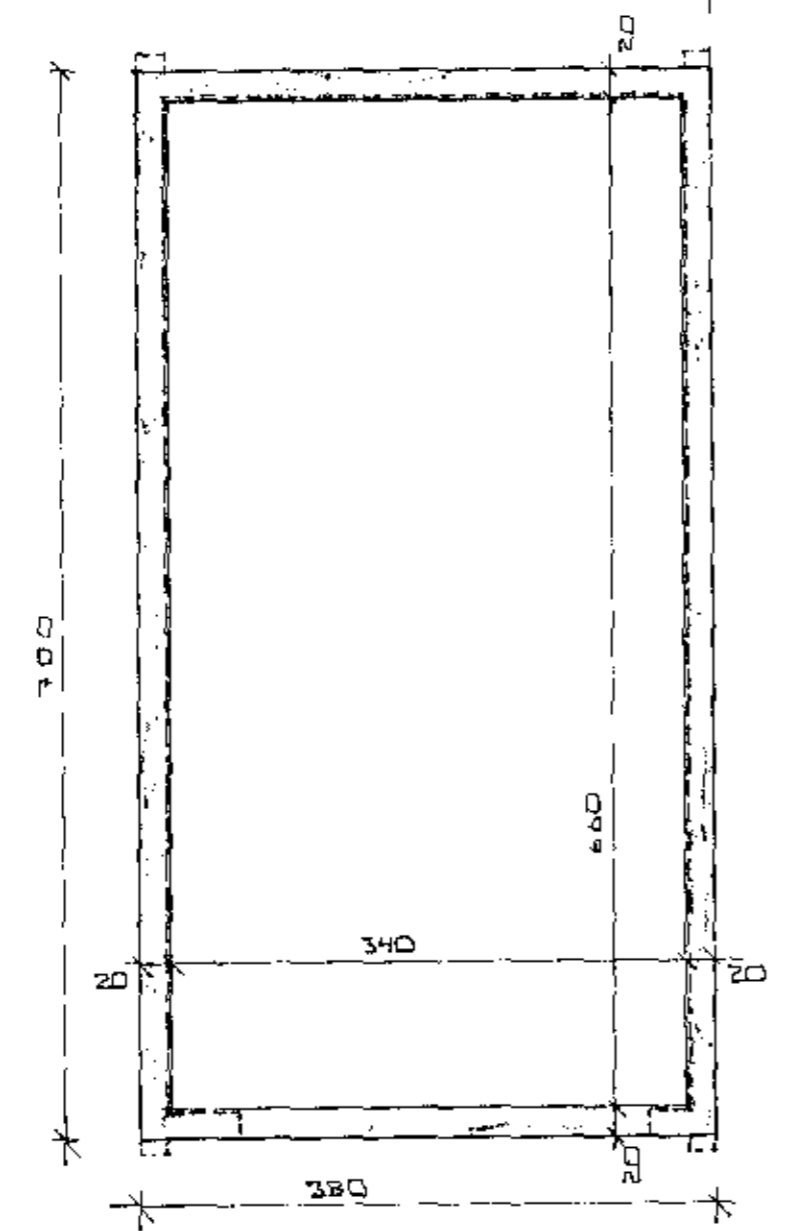

INNTAK HITA / BILG. TEKIÐ UR KYNDIKLEFA HUSS

GRUNNMYND UNDIRST
1:50

GRUNNMYND HÆÐ
1:50

VINKLAR Í HORNUM PLOTU
3 KID = 20 Í HVERJU HORN

YFIRDRÖB PLOTU SKAL
"SLADDA" OG VELSLEIPA
PLATAN SKAL HALLA CA 7CM
AFTUR