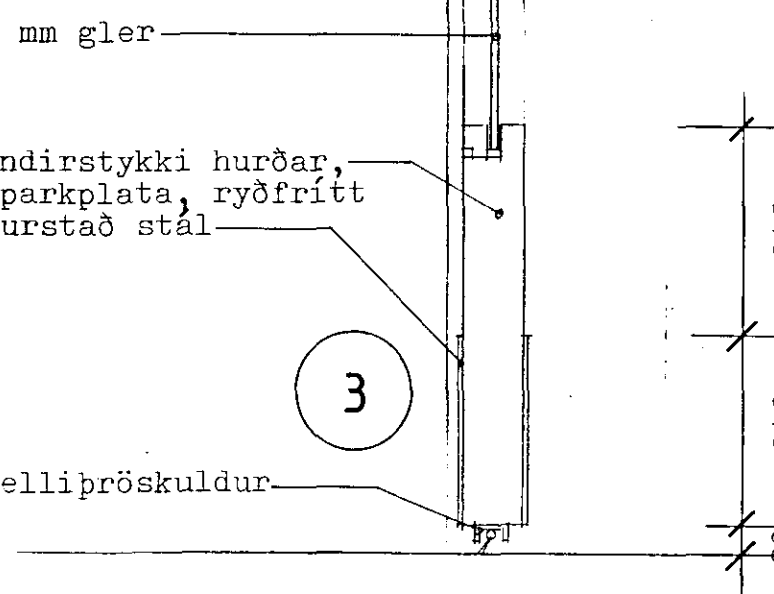

LÓDRÉTT SNEIÐING A-A M 1:5

ÚTLIT M 1:5

LÓDRÉTT SNEIÐING B-B M 1:5

ÚTLIT M 1:5

LÓDRÉTT SNEIÐING C-C M 1:5

ÚTLIT M 1:5

<b>TEIKNISTOFA</b>		BEJARHRAUN 2, Hafnarfirði	
GYLFI GUÐJÓNSSON		Dagvistun fatlaðra	
ARKITEKT		VERK 89-295	
SKOULAFÓSTIG 1, 101 REYKJAVÍK SM 28740		BLAÐ	
		INNRETTINGATEIKNING	
		Miðveggar, lóðr. sneið., ásili, útlit	
		<b>506</b>	
MANNAÐ	GY/as	TEIKNAD	as
KVAÐI	1:5	REYKJAVÍK	1990-03-20
		BREYTT	