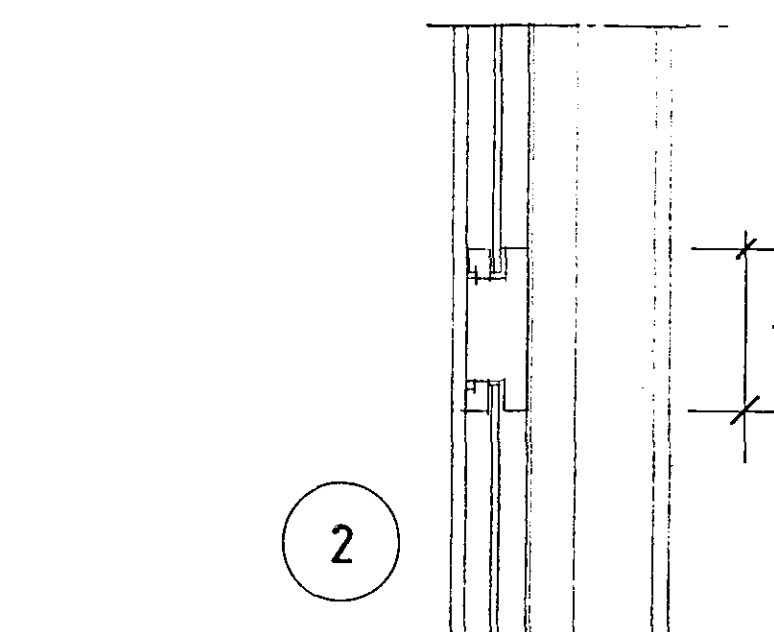

LÓDRÉTT SNEIÐING A-A M 1:5

ÚTLIT M 1:5

LÓDRÉTT SNEIÐING B-B M 1:5

ÚTLIT M 1:5

LÓDRÉTT SNEIÐING C-C M 1:5

ÚTLIT M 1:5

<b>TEIKNISTOFA</b>		BEJARHRAUN 2, Hafnarfirði	
GYLFI GUÐJÓNSSON		Dagvistun fatlaðra	
ARKITEKT		VERK 89-295	
SKOULAFÓSTIG 1, 101 REYKJAVÍK SM 28740		BLAÐ	
		INNRETTINGATEIKNING	
		Miðveggar, lóðr. sneið., ásili, útlit	
		<b>506</b>	
MANNAÐ	GY/as	TEIKNAD	as
KVAÐI	1:5	REYKJAVÍK	1990-03-20
		BREYTT	