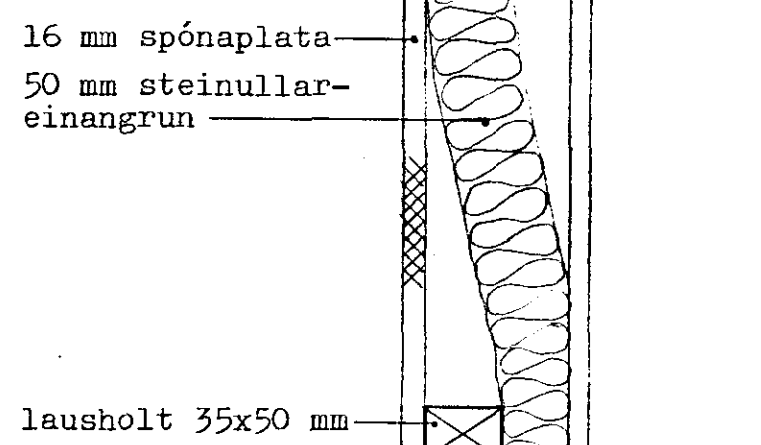

LÓDRÉTT SNEIÐING A-A M 1:5

ÚTLIT M 1:5

LÓDRÉTT SNEIÐING B-B M 1:5

ÚTLIT M 1:5

LÓDRÉTT SNEIÐING C-C M 1:5

ÚTLIT M 1:5

<b>TEIKNISTOFA</b>		BEJARHRAUN 2, Hafnarfirði	
GYLFI GUÐJÓNSSON		Dagvistun fatlaðra	
ARKITEKT		VERK 89-295	
SKOULAFÓSTIG 1, 101 REYKJAVÍK SM 28740		BLAÐ	
		INNRETTINGATEIKNING	
		Miðveggar, lóðr. sneið., ásili, útlit	
		<b>506</b>	
MANNAÐ	GY/as	TEIKNAD	as
KVAÐI	1:5	REYKJAVÍK	1990-03-20
		BREYTT	