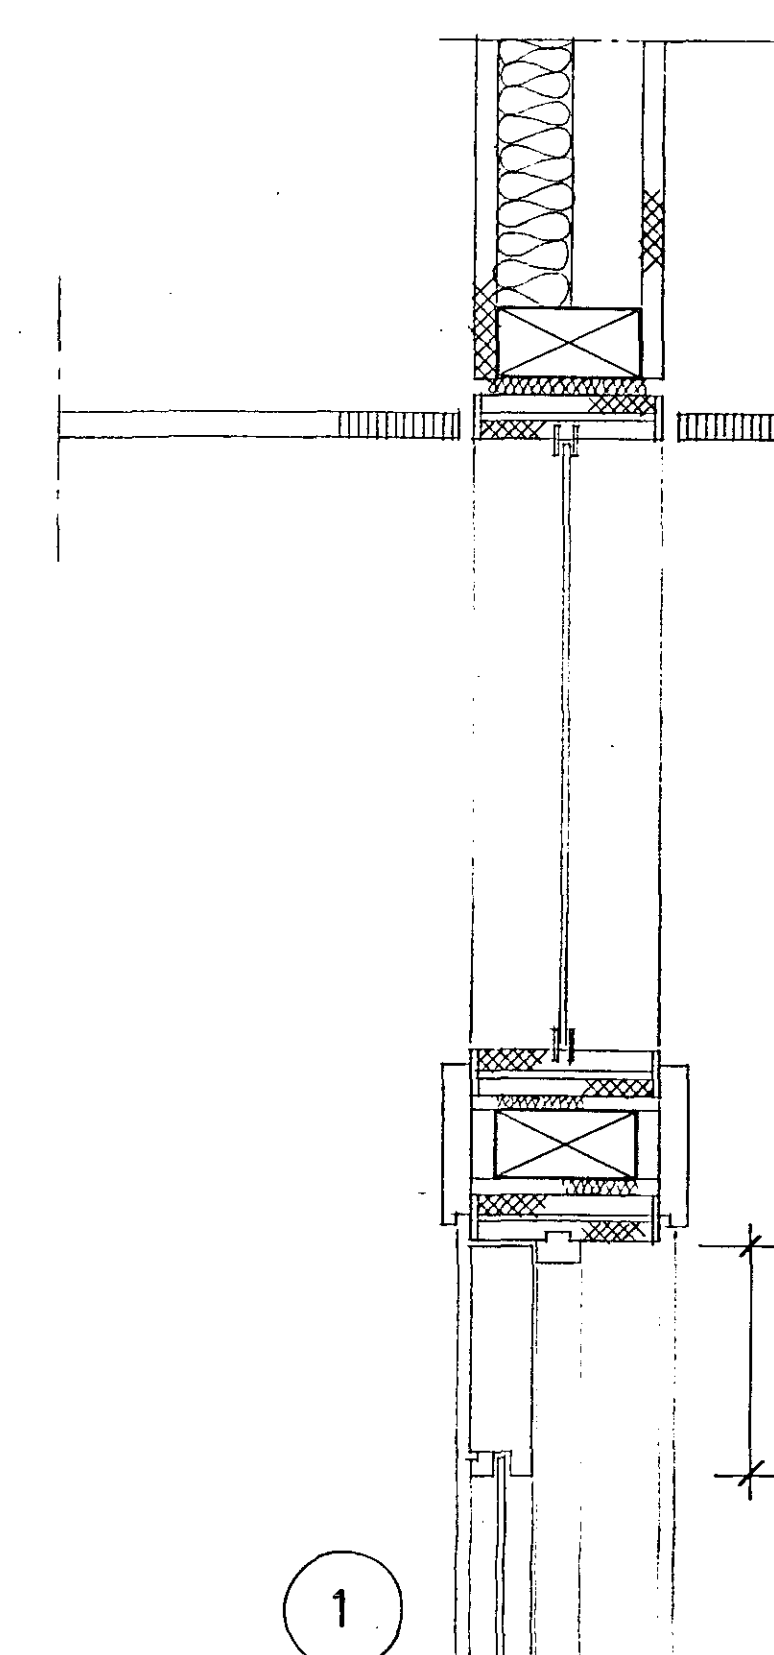

LÓDRÉTT SNEIÐING A-A M 1:5

ÚTLIT M 1:5

LÓDRÉTT SNEIÐING B-B M 1:5

ÚTLIT M 1:5

LÓDRÉTT SNEIÐING C-C M 1:5

ÚTLIT M 1:5

<b>TEIKNISTOFA</b>		BEJARHRAUN 2, Hafnarfirði	
GYLFI GUÐJÓNSSON		Dagvistun fatlaðra	
ARKITEKT		VERK 89-295	
SKOULAFÓSTIG 1, 101 REYKJAVÍK SM 28740		BLAÐ	
		INNRETTINGATEIKNING	
		Miðveggar, lóðr. sneið., ásili, útlit	
		<b>506</b>	
MANNAÐ	GY/as	TEIKNAD	as
KVAÐI	1:5	REYKJAVÍK	1990-03-20
		BREYTT	