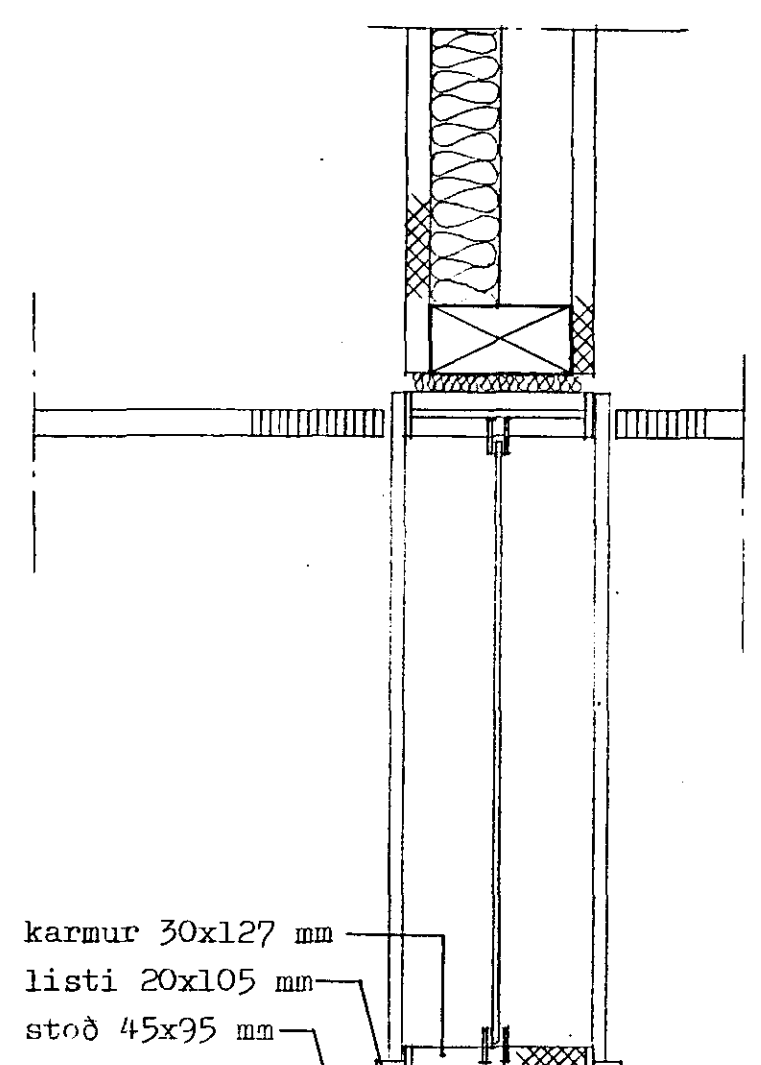

LÓDRÉTT SNEIÐING A-A M 1:5

ÚTLIT M 1:5

LÓDRÉTT SNEIÐING B-B M 1:5

ÚTLIT M 1:5

LÓDRÉTT SNEIÐING C-C M 1:5

ÚTLIT M 1:5

<b>TEIKNISTOFA</b>		BEJARHRAUN 2, Hafnarfirði	
GYLFI GUÐJÓNSSON		Dagvistun fatlaðra	
ARKITEKT		VERK 89-295	
SKOULAFÓSTIG 1, 101 REYKJAVÍK SM 28740		BLAÐ	
		INNRETTINGATEIKNING	
		Miðveggar, lóðr. sneið., ásili, útlit	
		<b>506</b>	
MANNAÐ	GY/as	TEIKNAD	as
KVAÐI	1:5	REYKJAVÍK	1990-03-20
		BREYTT	