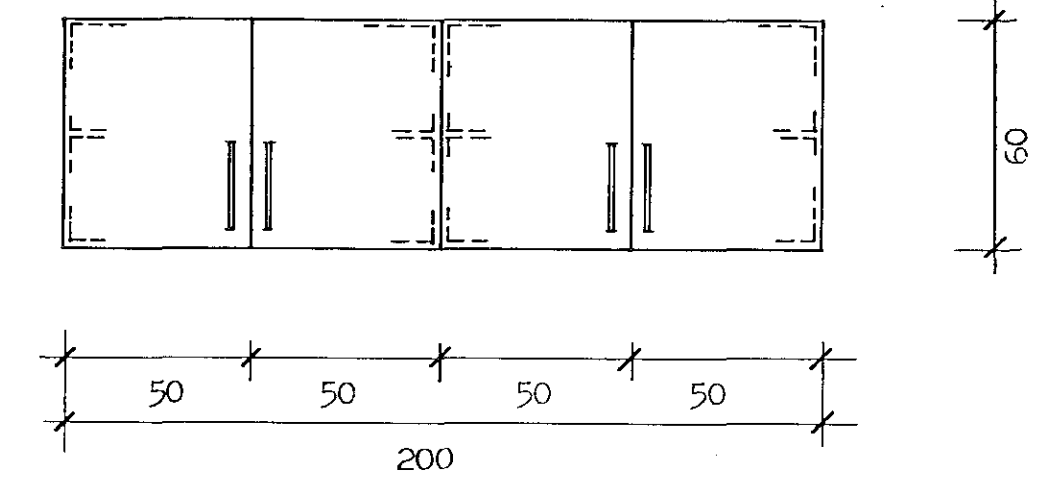

SNEIÐING A-A M 1:20

SKÁPAR Í BAÐHERB. OG SNYRT. ÚTLIT M 1:20

GRUNNMYND M 1:20

<b>TEIKNISTOFA</b>		BÆJARHAUG 2, Hafnarfirði	
GYLFI GUDJÓNSSON		Dagvistun, fasteðra	
ARKITEKT		VERM 89-888	
SKÓLAFRÓDUSTÍG 3, XI REYKJAVÍK, SIM 28140		BLAC	
		INNRÉTTINGATEIKNING	
		Eldhús, búr, snyrting og baðherb., grunnmynd og sneiðingar	
		<b>513</b>	
HANNAÐ 8/88	TEIKNAD 88	REYKJAVÍK 1990-02-20	<i>[Signature]</i>
KVARNI 1:20	BREYTT		