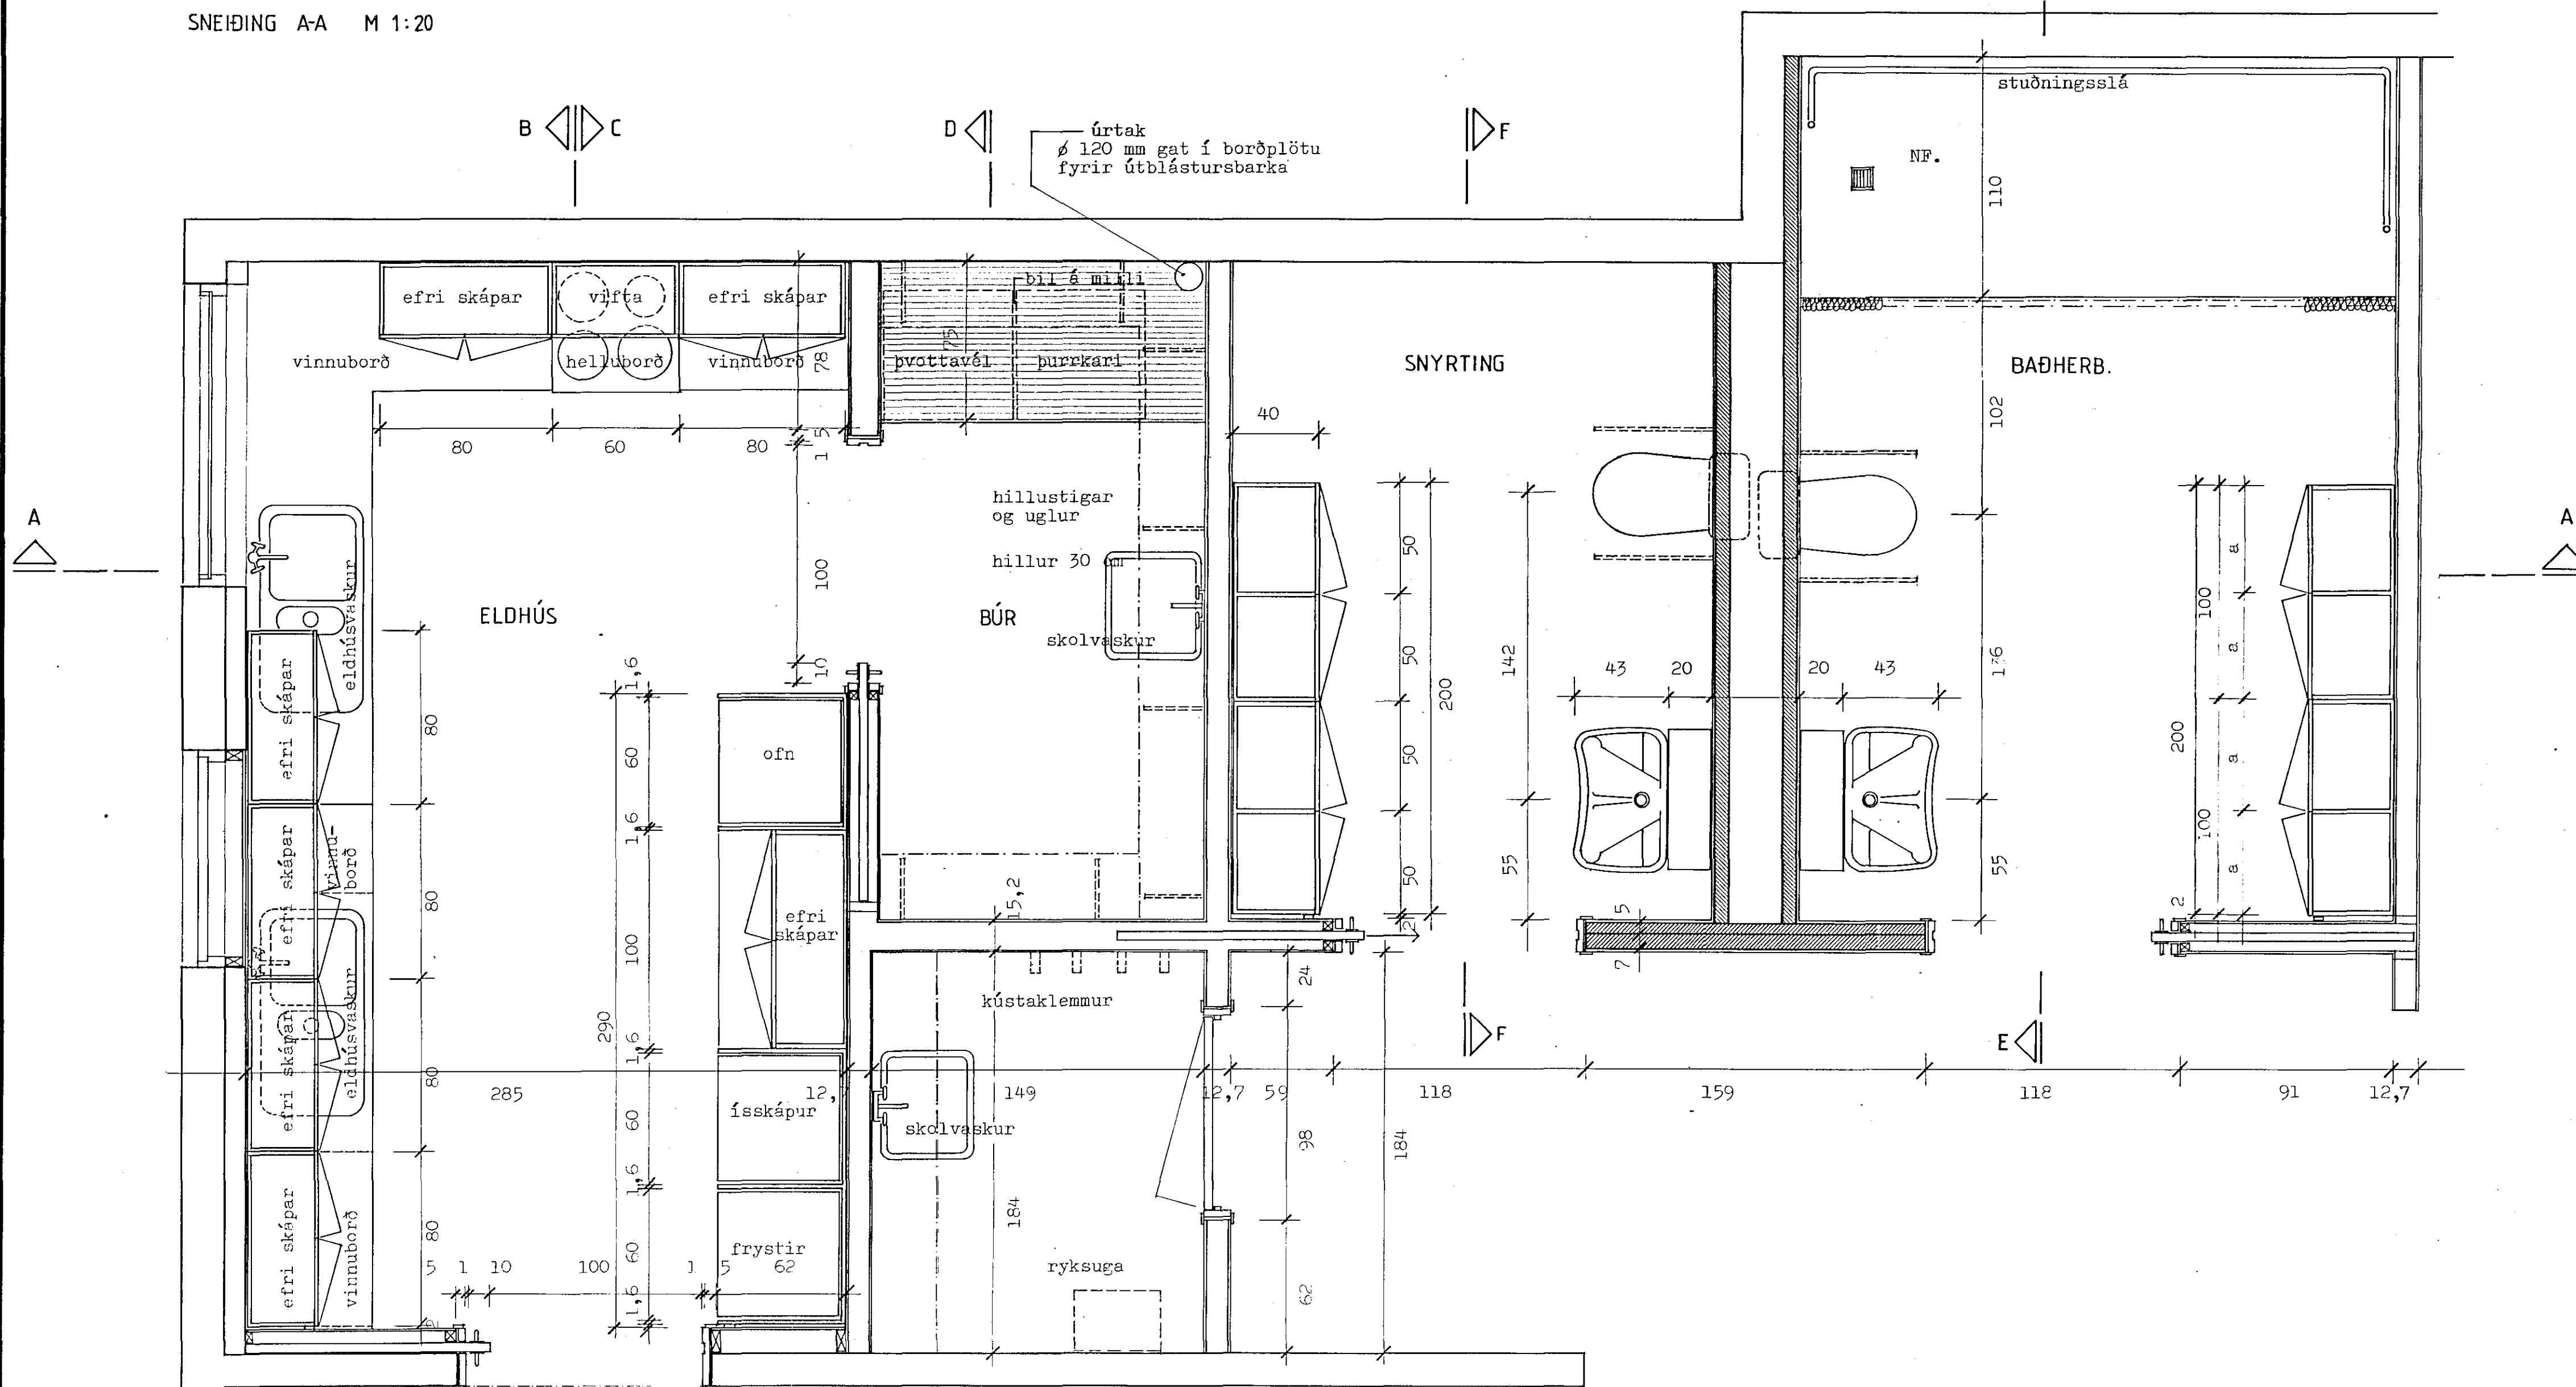

SNEIÐING A-A M 1:20

SKÁPAR Í BAÐHERB. OG SNYRT. ÚTLIT M 1:20

GRUNNMYND M 1:20

<b>TEIKNISTOFA</b>		BÆJARHAUG 2, Hafnarfirði	
GYLFI GUDJÓNSSON		Dagvistun, fasteðra	
ARKITEKT		VERM 89-888	
SKÓLAFRÓDUSTÍG 3, XI REYKJAVÍK, SIM 28140		BLAC	
		INNRÉTTINGATEIKNING	
		Eldhús, búr, snyrting og baðherb., grunnmynd og sneiðingar	
		<b>513</b>	
HANNAÐ 8/88	TEIKNAD 88	REYKJAVÍK 1990-02-20	<i>[Signature]</i>
KVARNI 1:20	BREYTT		