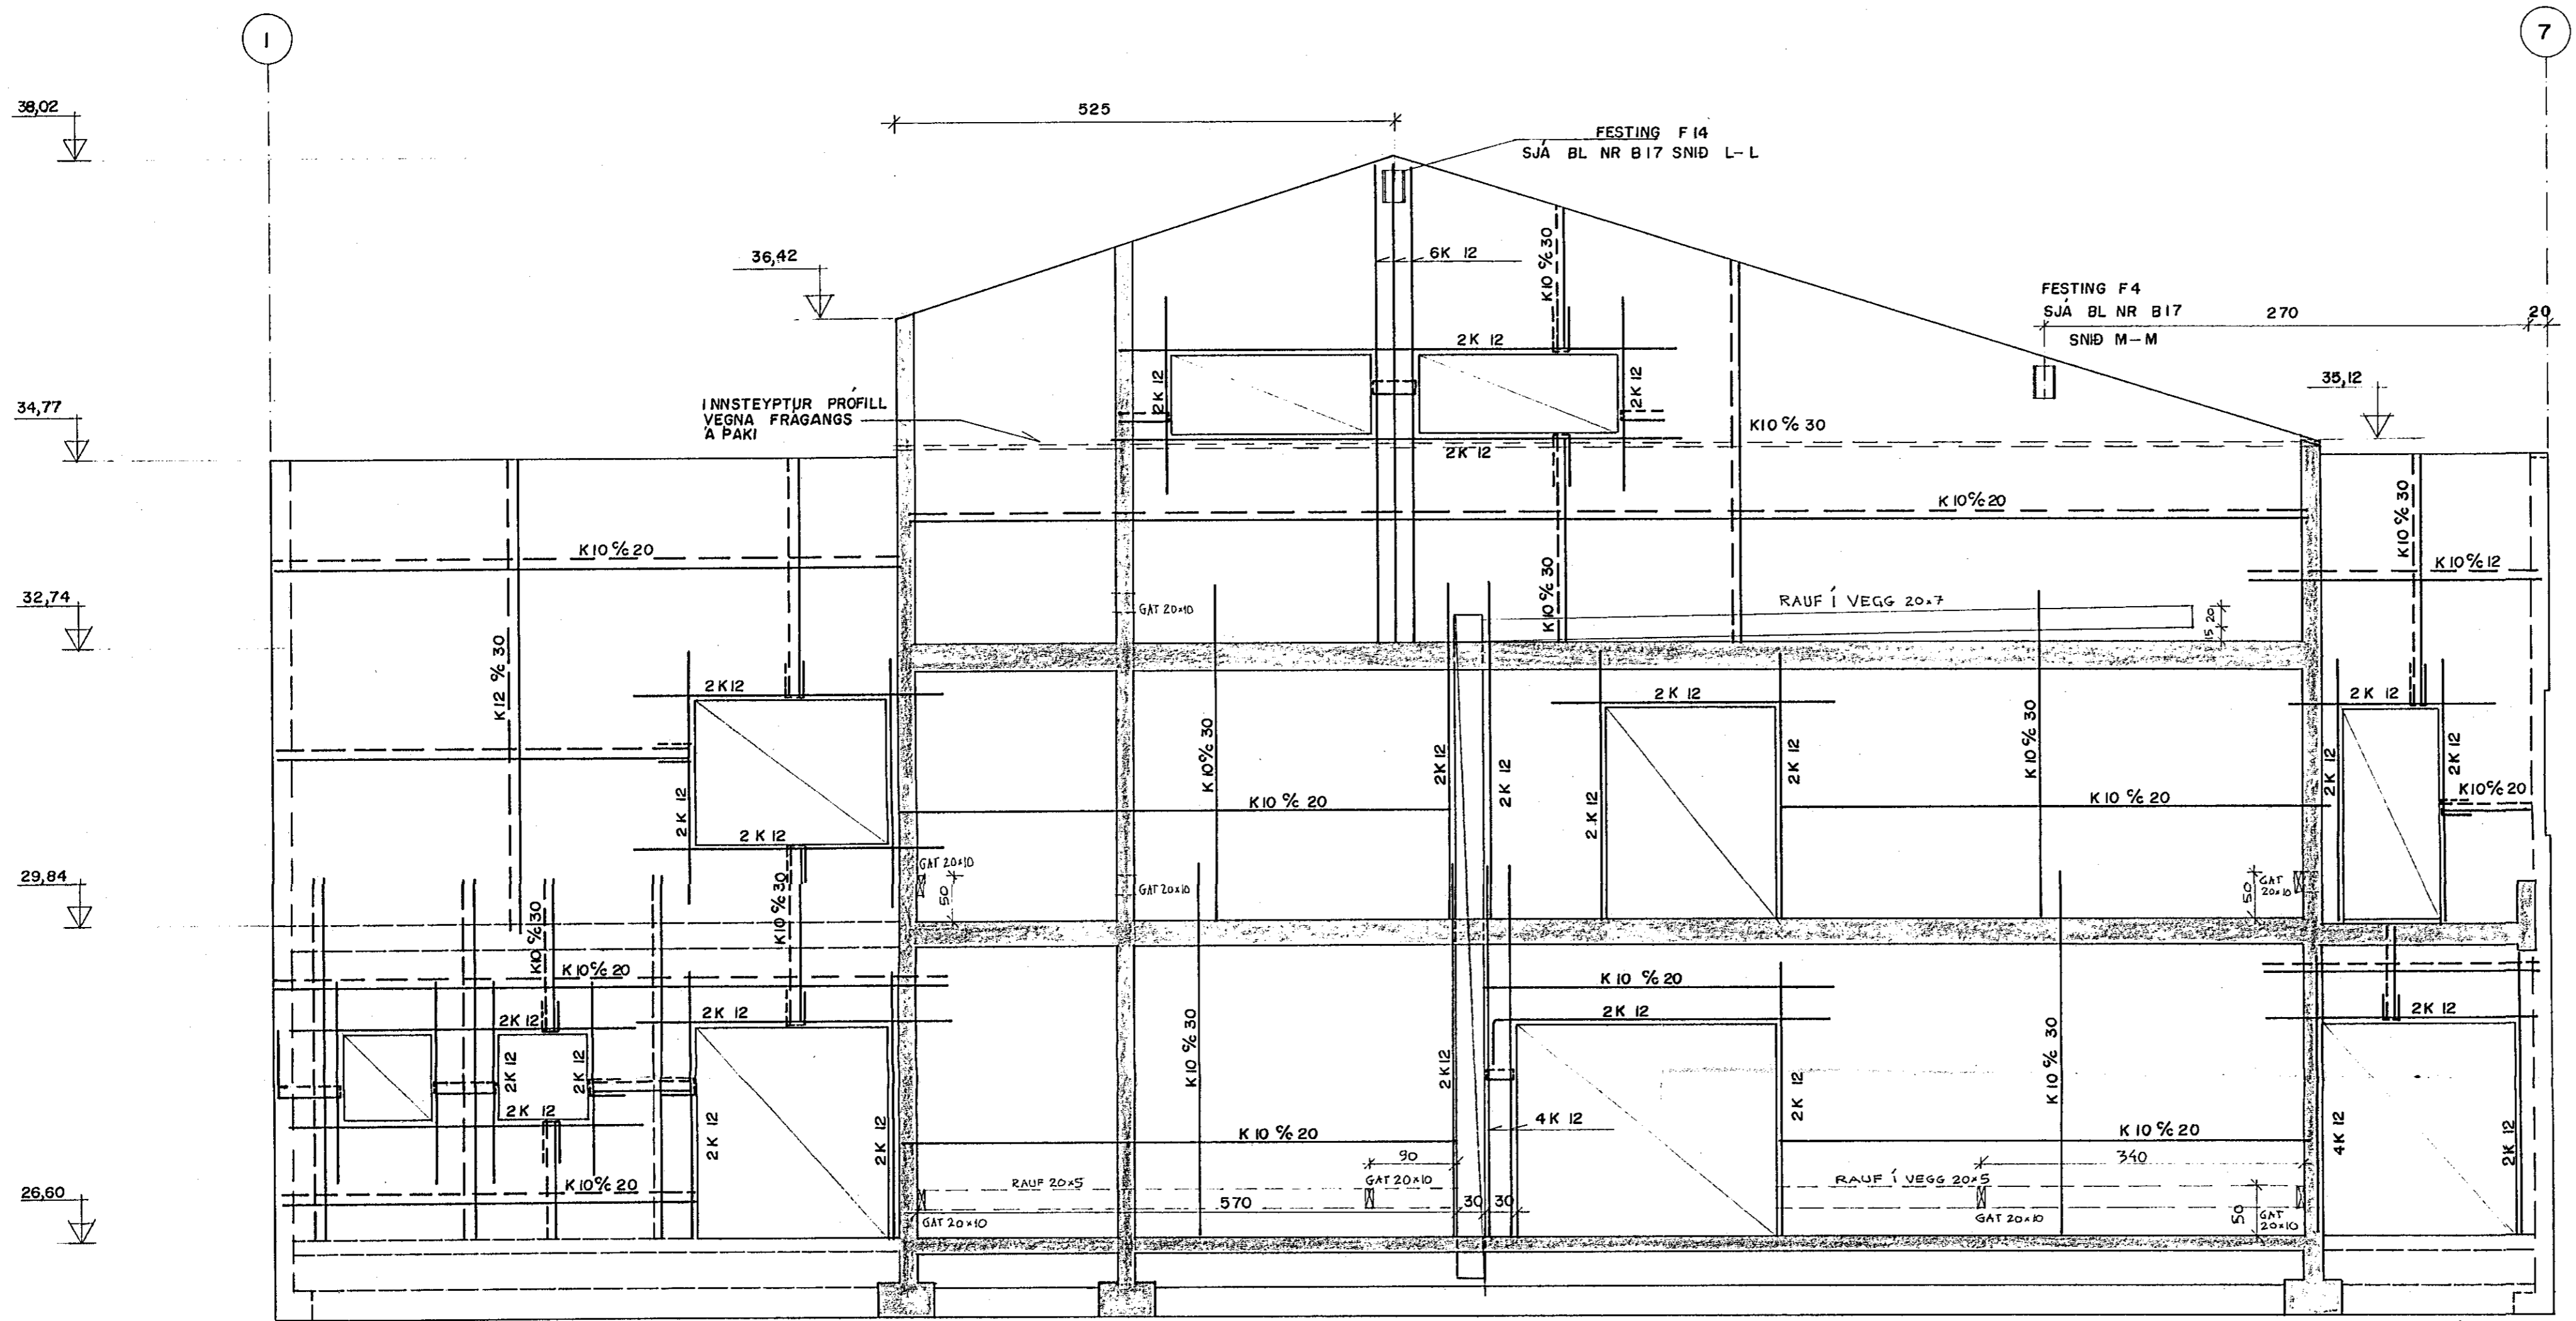

VEGGUR Í LÍNU I

B/EJARHRAUN 2 HAFNARFIRDI	
VEGGUR Í LÍNU I	KVARDI 1:50
	VERK NR. 07.03
	BL. NR. B7
Verktæðistofa Stefáns Veturbasóvar	TEIKN. H.K. REIKN. A.B.
	DAGS. 12.11.87.
	SAMP. <i>Sig. Paulsson</i>