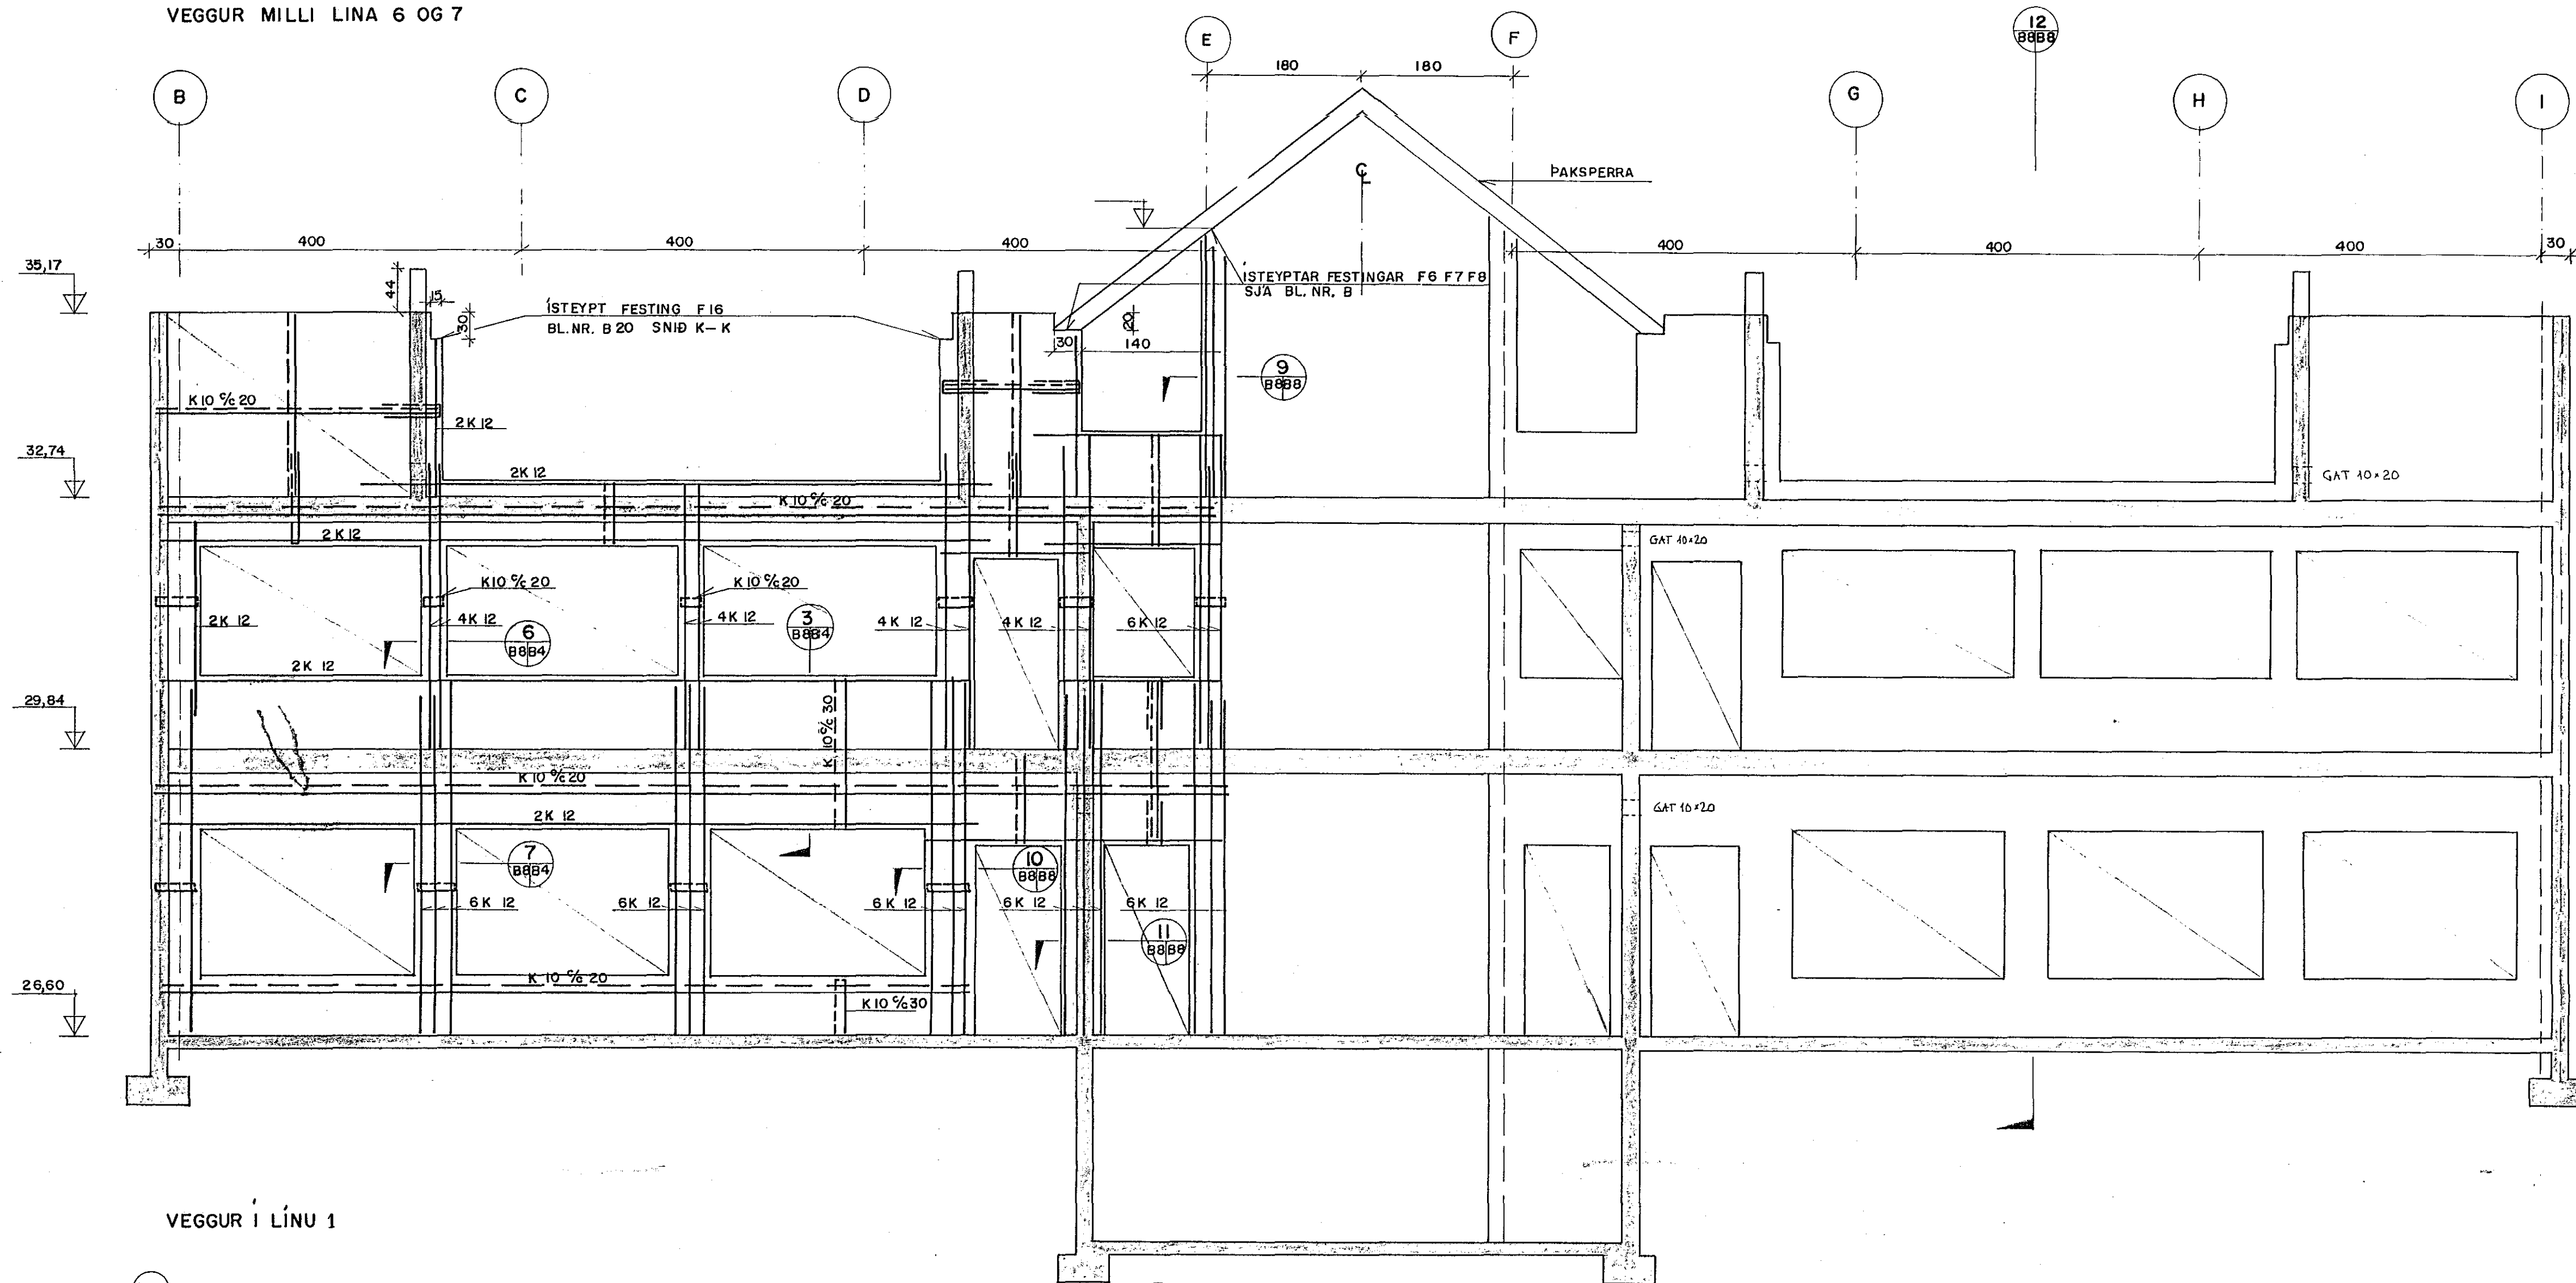

VEGGUR MILLI LÍNA 6 OG 7

VEGGUR Í LÍNU 1

BÆJARHRAUN 2 HAFNARFIRÐI	
VEGGUR MILLI LÍNA 6 OG 7	KVÆÐI 1:50 1:20
VEGGUR Í LÍNU 1	VERK NR. 87_03
	BL. NR. 88
Verkefndistofa Stefáns Þorvaldssonar	TEIKN. HK. REIKN. AB
DAGS. 11.11.87	SAMH. <i>[Signature]</i>