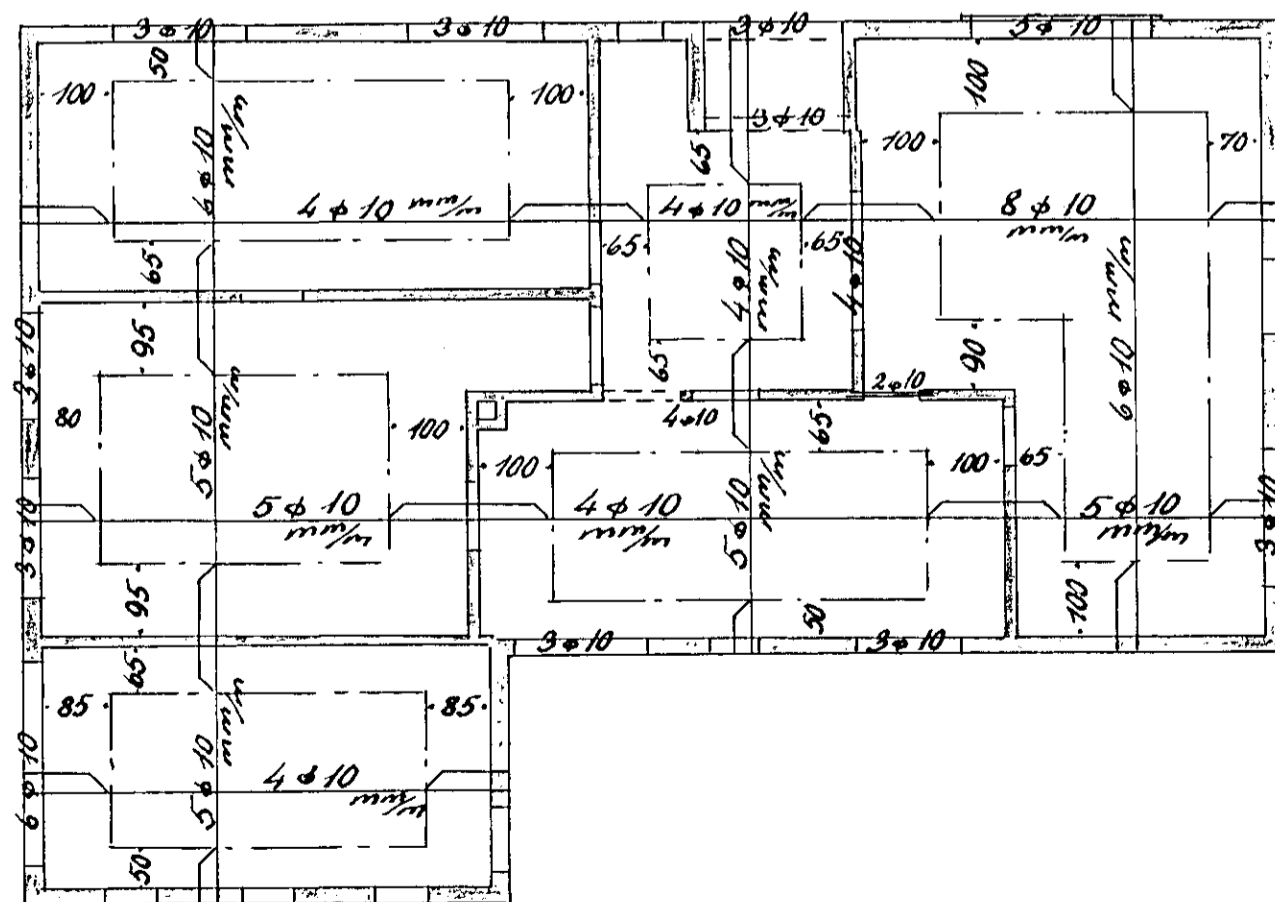

Brekkuhvammur nr. 14
Eig. Gísli Ólafsson

Járnhent steinsteypa

Blöndun sleypu 1:3:3

Yfir dyr og glugga komi 2*10, nema annars sé getið

Plötupykkir alstadar 12 cm

Loft yfir hæð 1:100

Hafnarf. í ág. 1959
Sig. J. Ólafsson