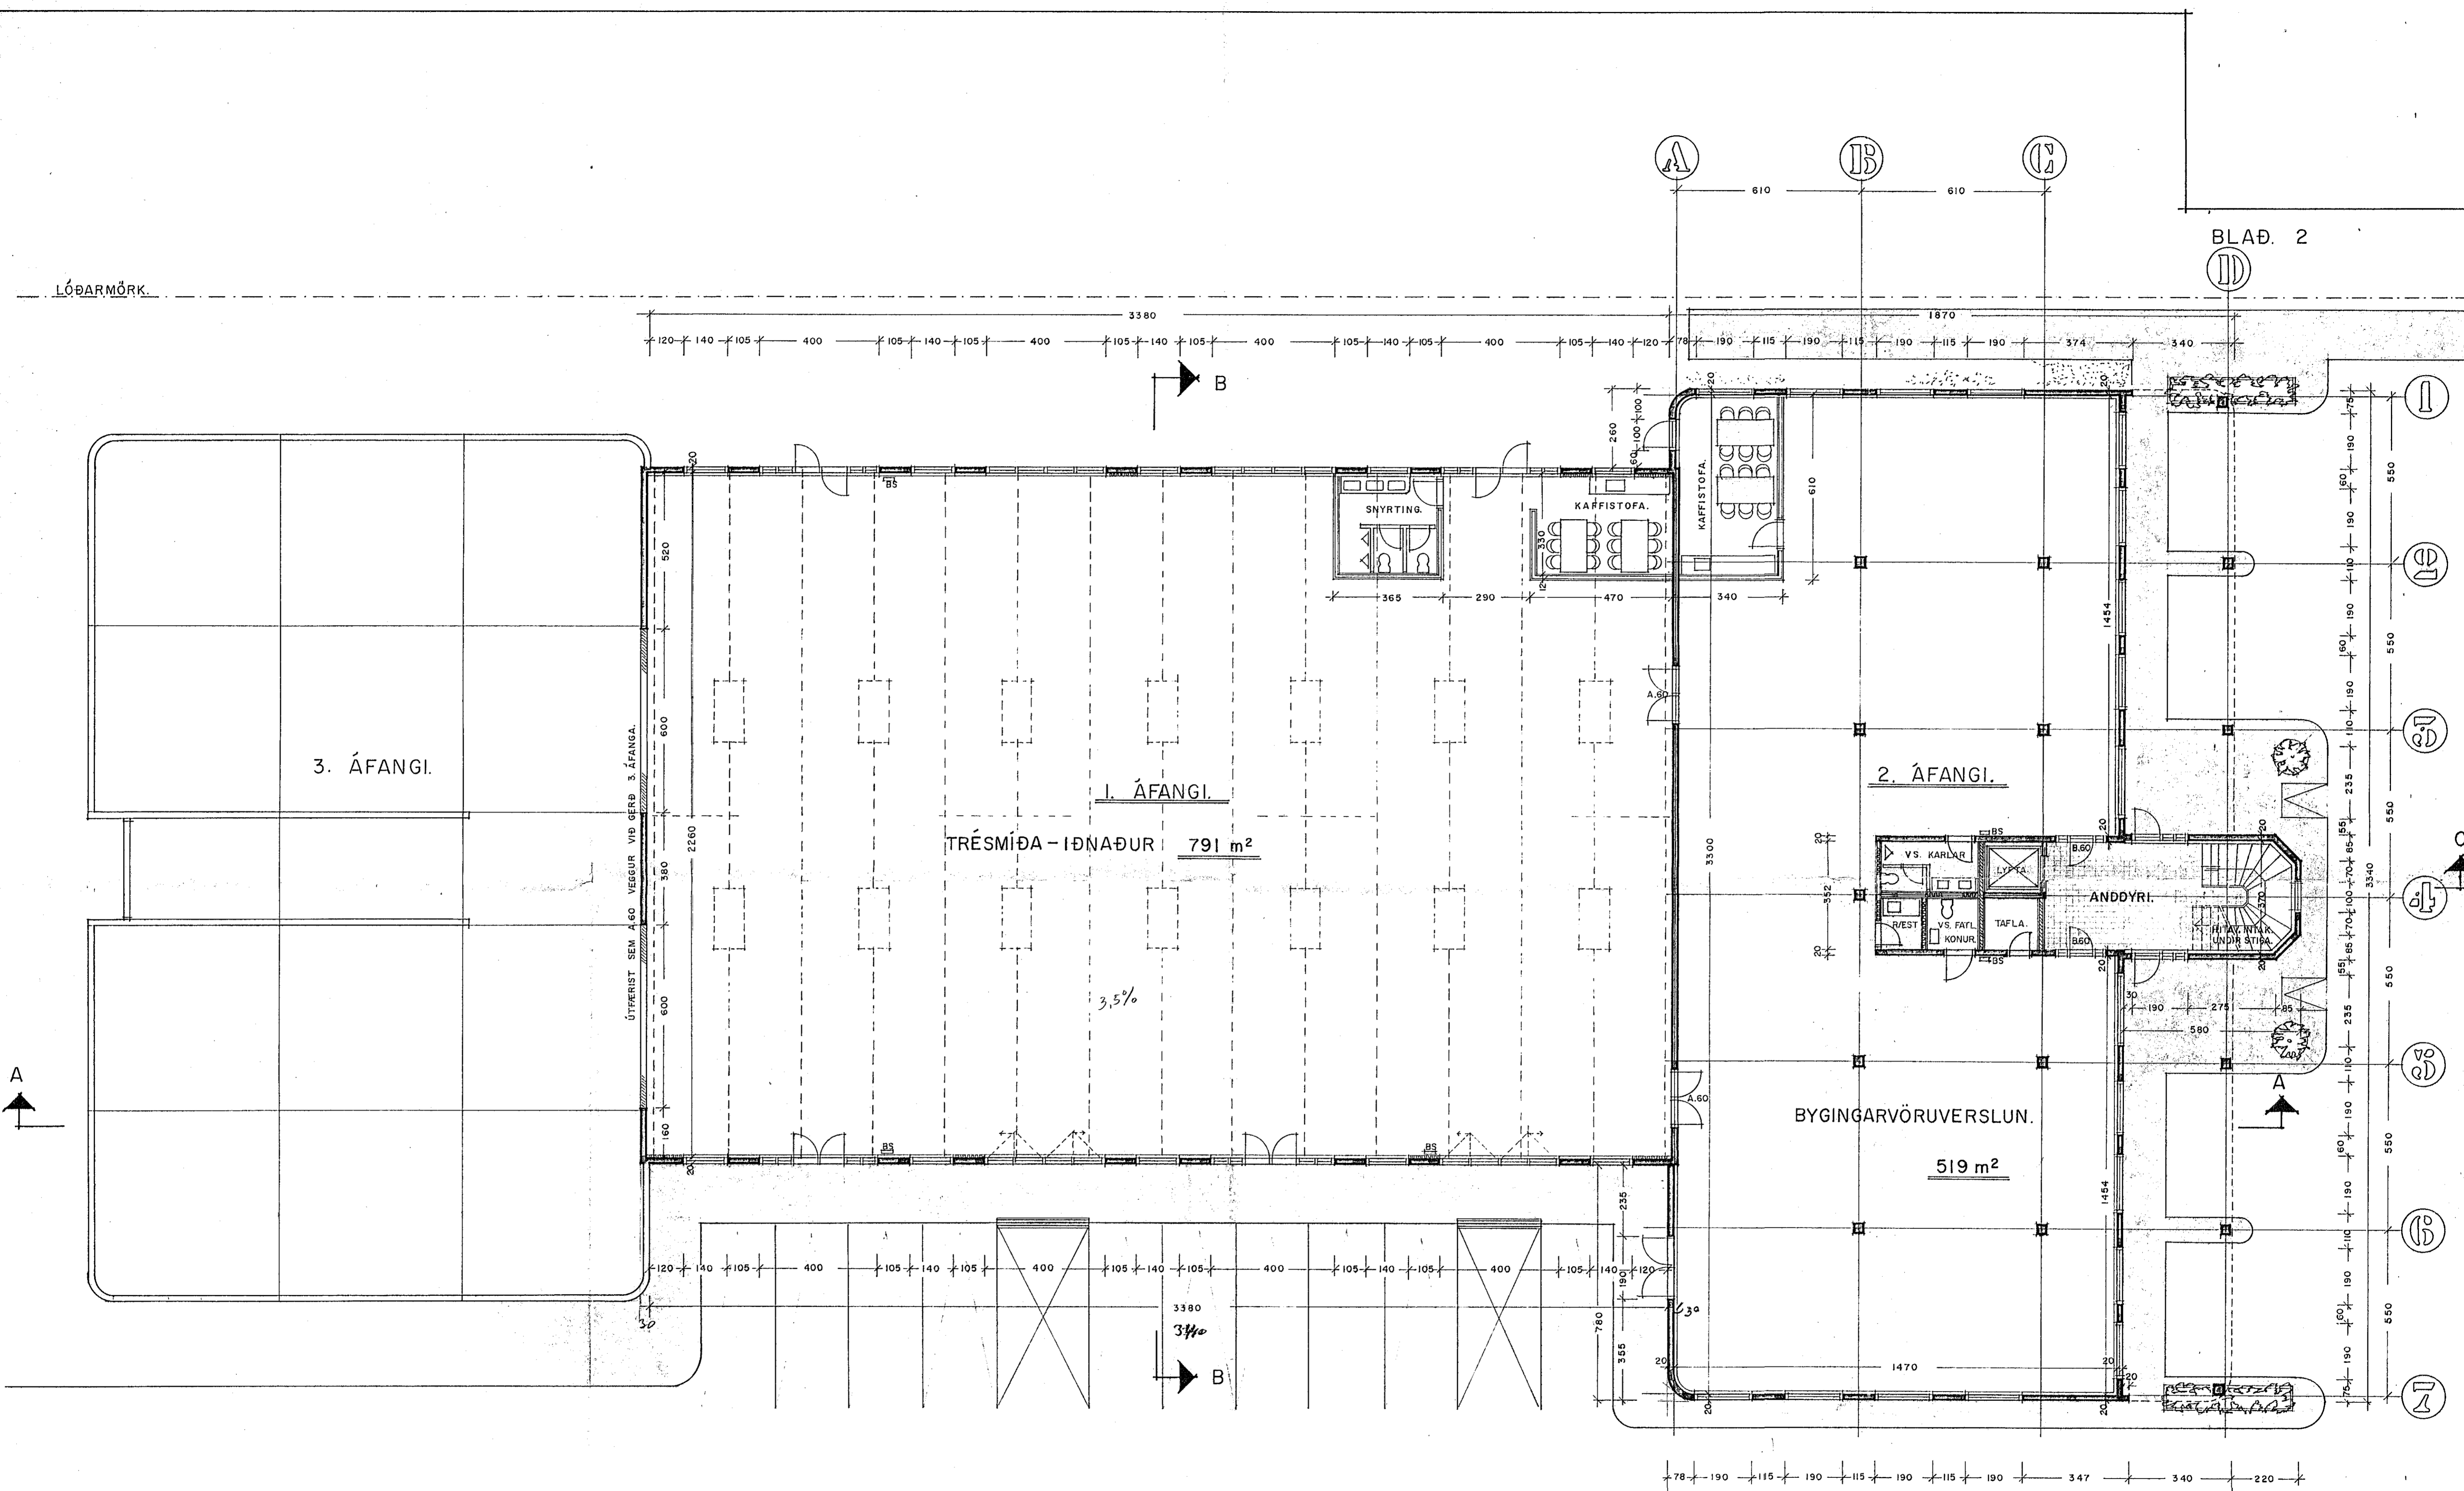

LÓÐARMÖRK.

GRUNNMYND I. HÆÐ.

1. ÁFANGI 791 m<sup>2</sup>

2. ÁFANGI 519 m<sup>2</sup>

GANGSTÍGUR. 3,0 m

LÓÐARMÖRK.

SAMPYKKT 0504 1983  
SBR. BRÉF DAGS 0504 1983

BRUNAMA GASTOFNIR BRUNIR

*Andri Pálsson*

B/BJARHRAUN. 4 - KAPLAHRAUN. 3 - HAFN  
 ARKITEKT. JÓN GUDMUNDSSON - FAI  
 MIKLUBRAUT. 58 - RVÍK - SÍM. 13834  
 MÁL. 1:100. DAGS. 1983-83.  
 SAMP. Jón Guðmundsson