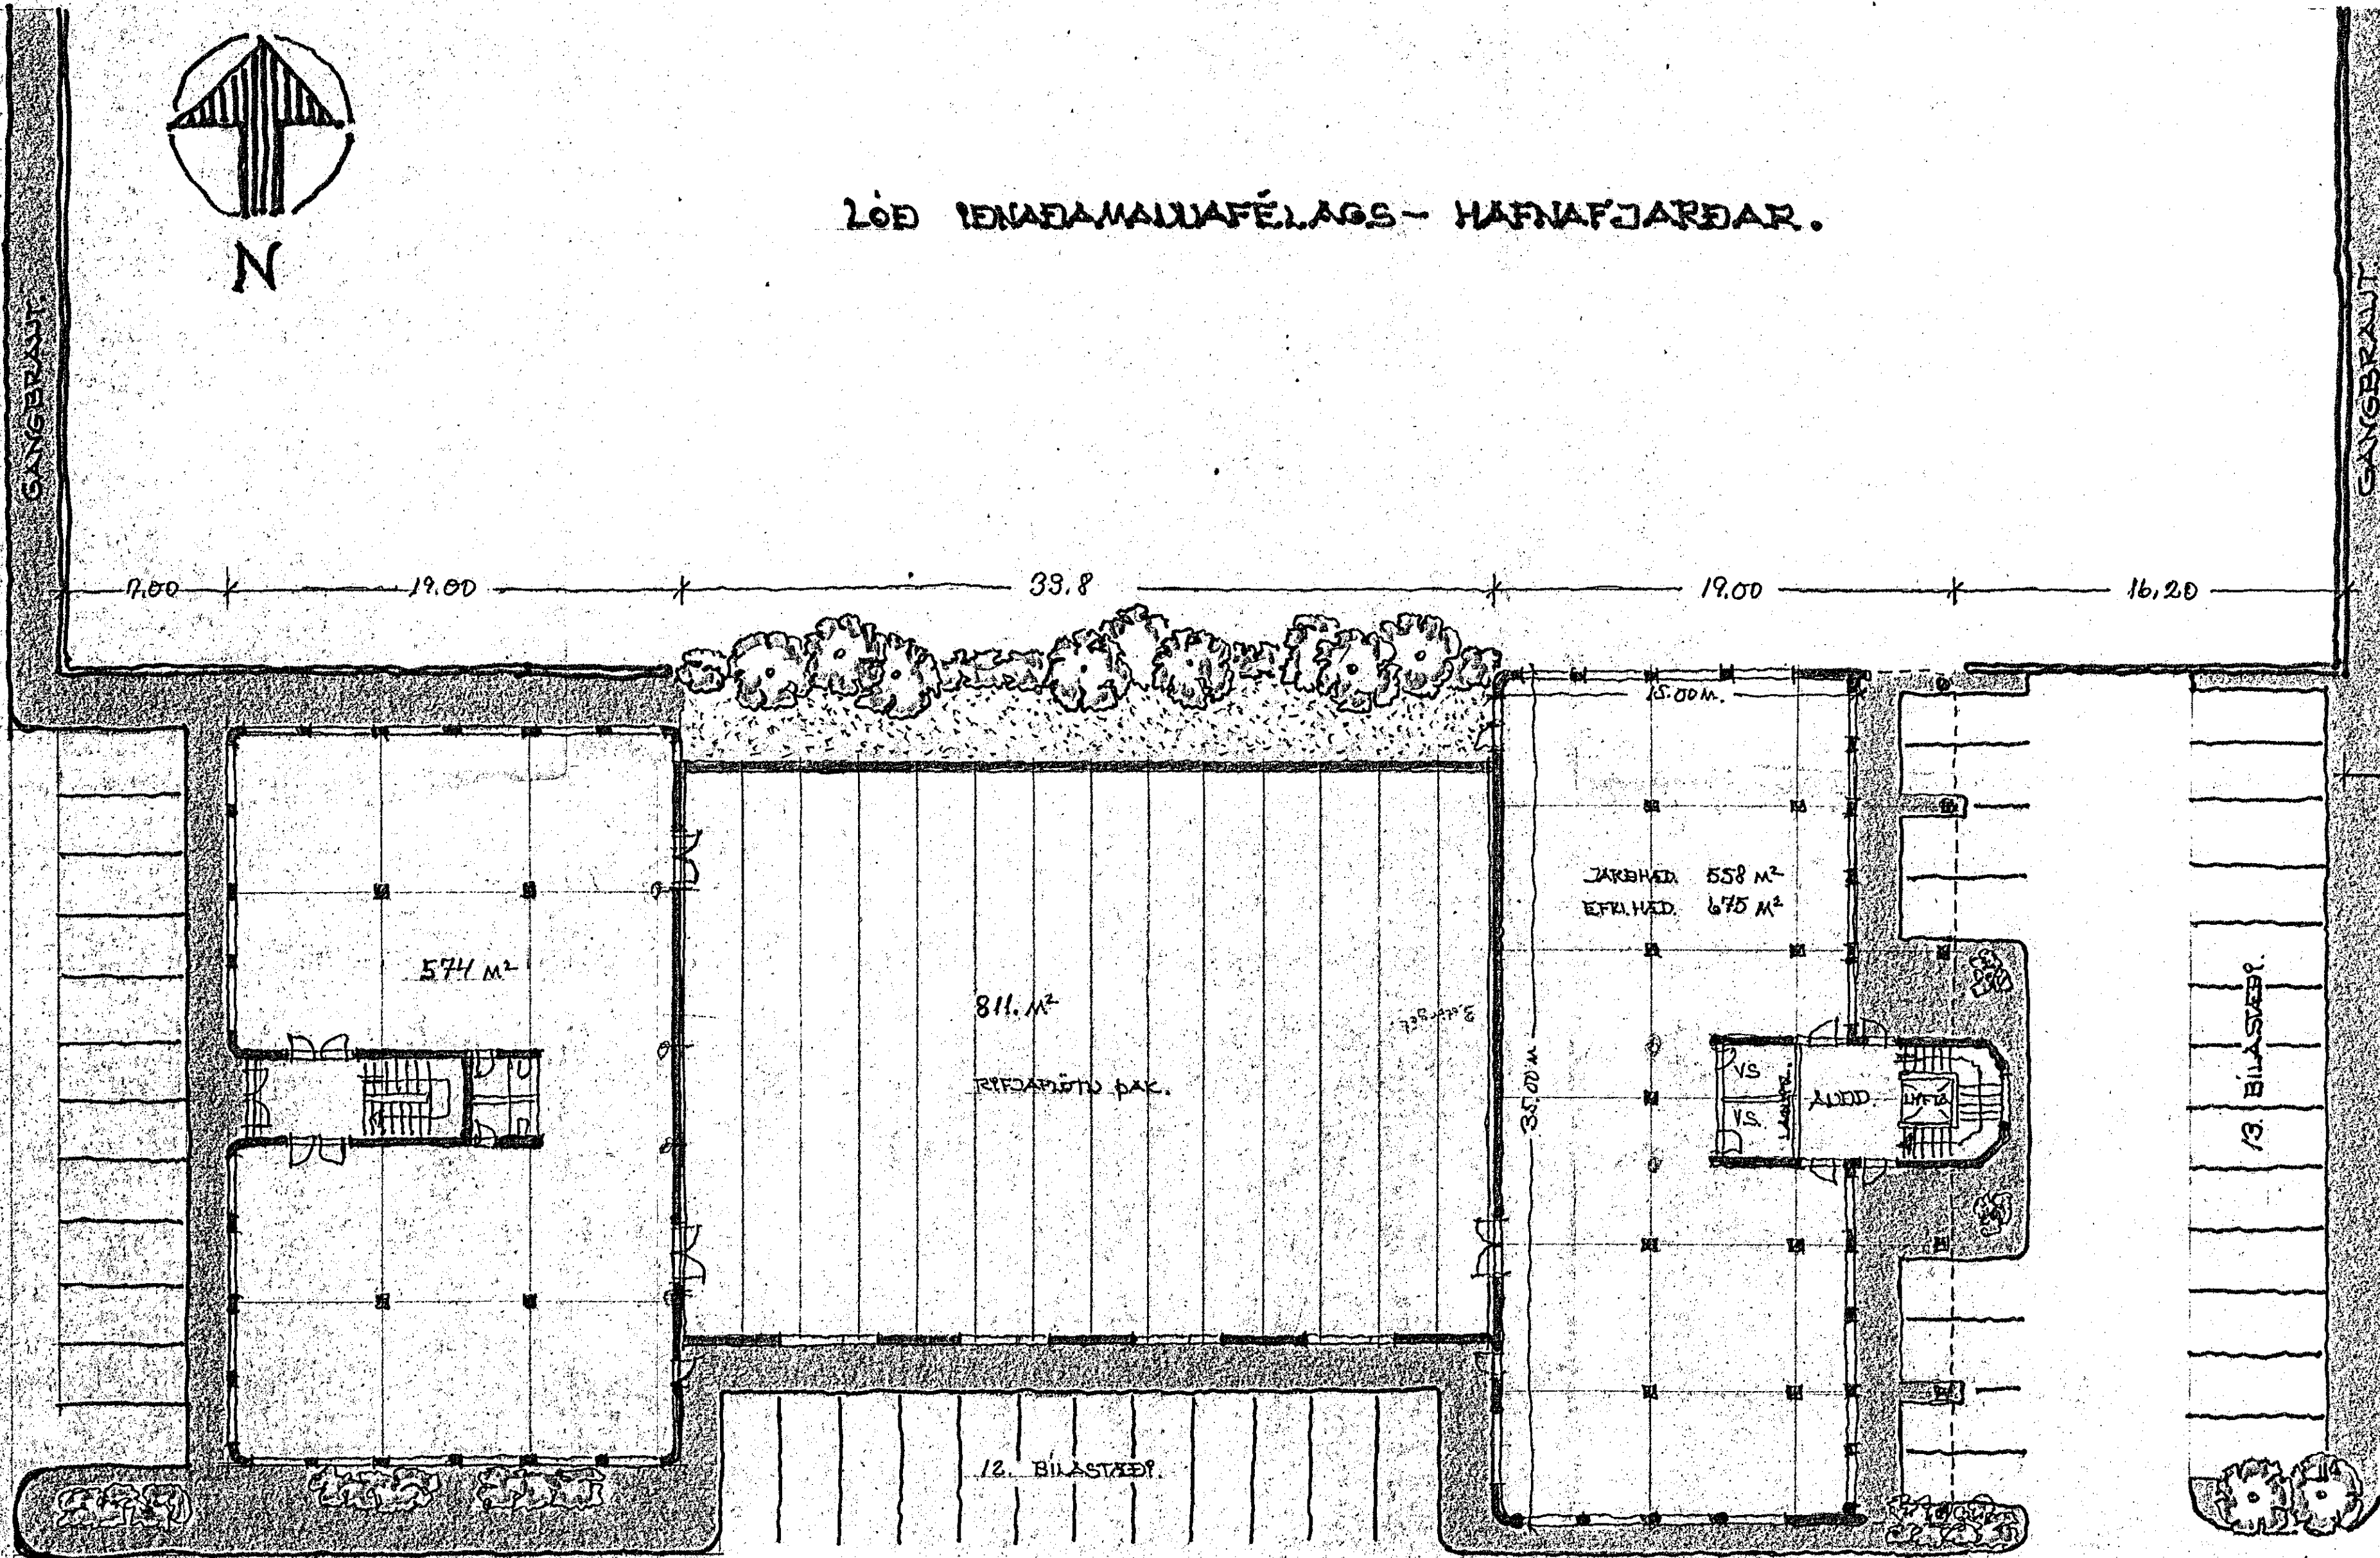

LÖB TENAÐAMAÐJAFÉLAGS - HAFNAFJARÐAR.

KAPLANHRAUN.

BÆÐARHRAUN.

OPPI SVÆÐI OG BÍLSTÆÐI.

REYKJAEFNUÞAK.

LEIÐ 43,80
60,20

7,80 19,00 33,8 19,00 16,20

574 M²

811. M²

12. BÍLSTÆÐI.

JARÐHÉÐ 558 M²
EYFRAHÉÐ 675 M²

13. BÍLSTÆÐI.

GANGSTÍGUR 30 M

5. BÍLSTÆÐI

GRUNNMÝND 1. HÆÐ. 1:200.

BÍLSTÆÐI ALLS. 53.

25/82

Jón Guðmundsson ARKITEKT.