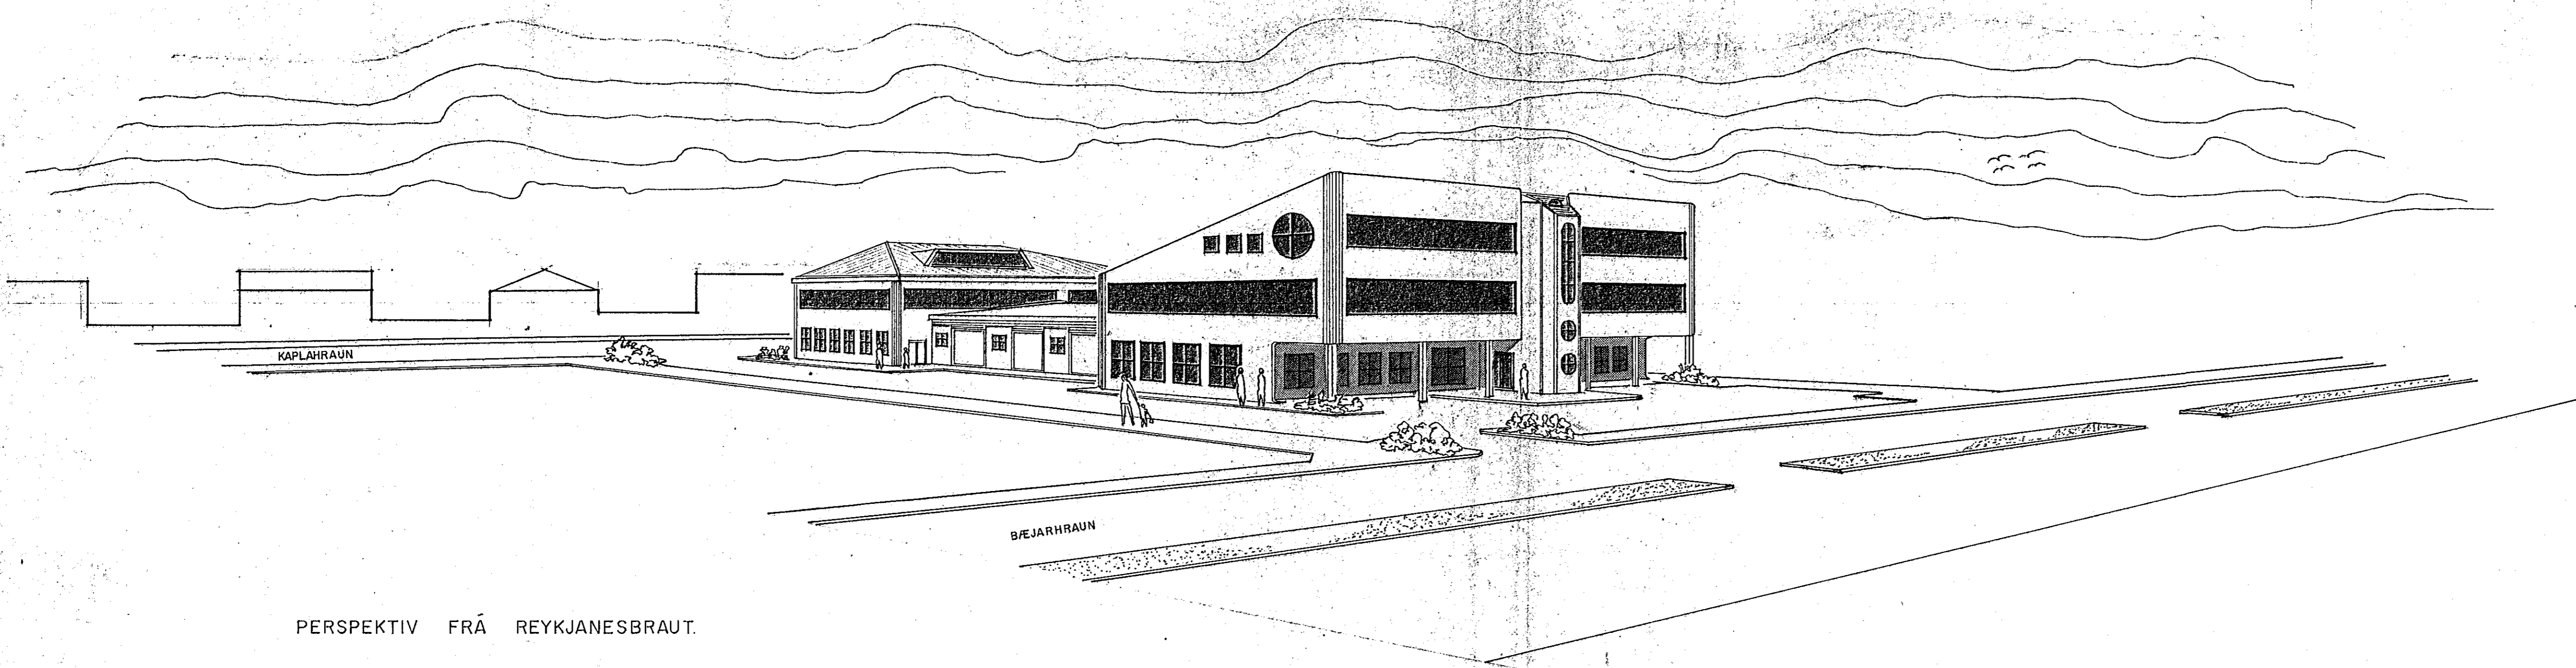

Bjarnýrind
27/11 82

BLAÐ. 2

PERSPEKTIV FRÁ REYKJANESBRAUT.

GRUNNMYND 2 HÆÐ. 1:200 1150 m²

GRUNNMYND 3 HÆÐ. 1:200 546 m²

BÆJARHR. KAPLAHR. HARNARFIRÐI
ARKITEKT. JÓN GUÐMUNDSSON FAI
MIKLUBRAUT 68 REYKJAVÍK SIMI 18834
MÁL. 1:200 DAGS. 30.10.82
Jón Guðmundsson