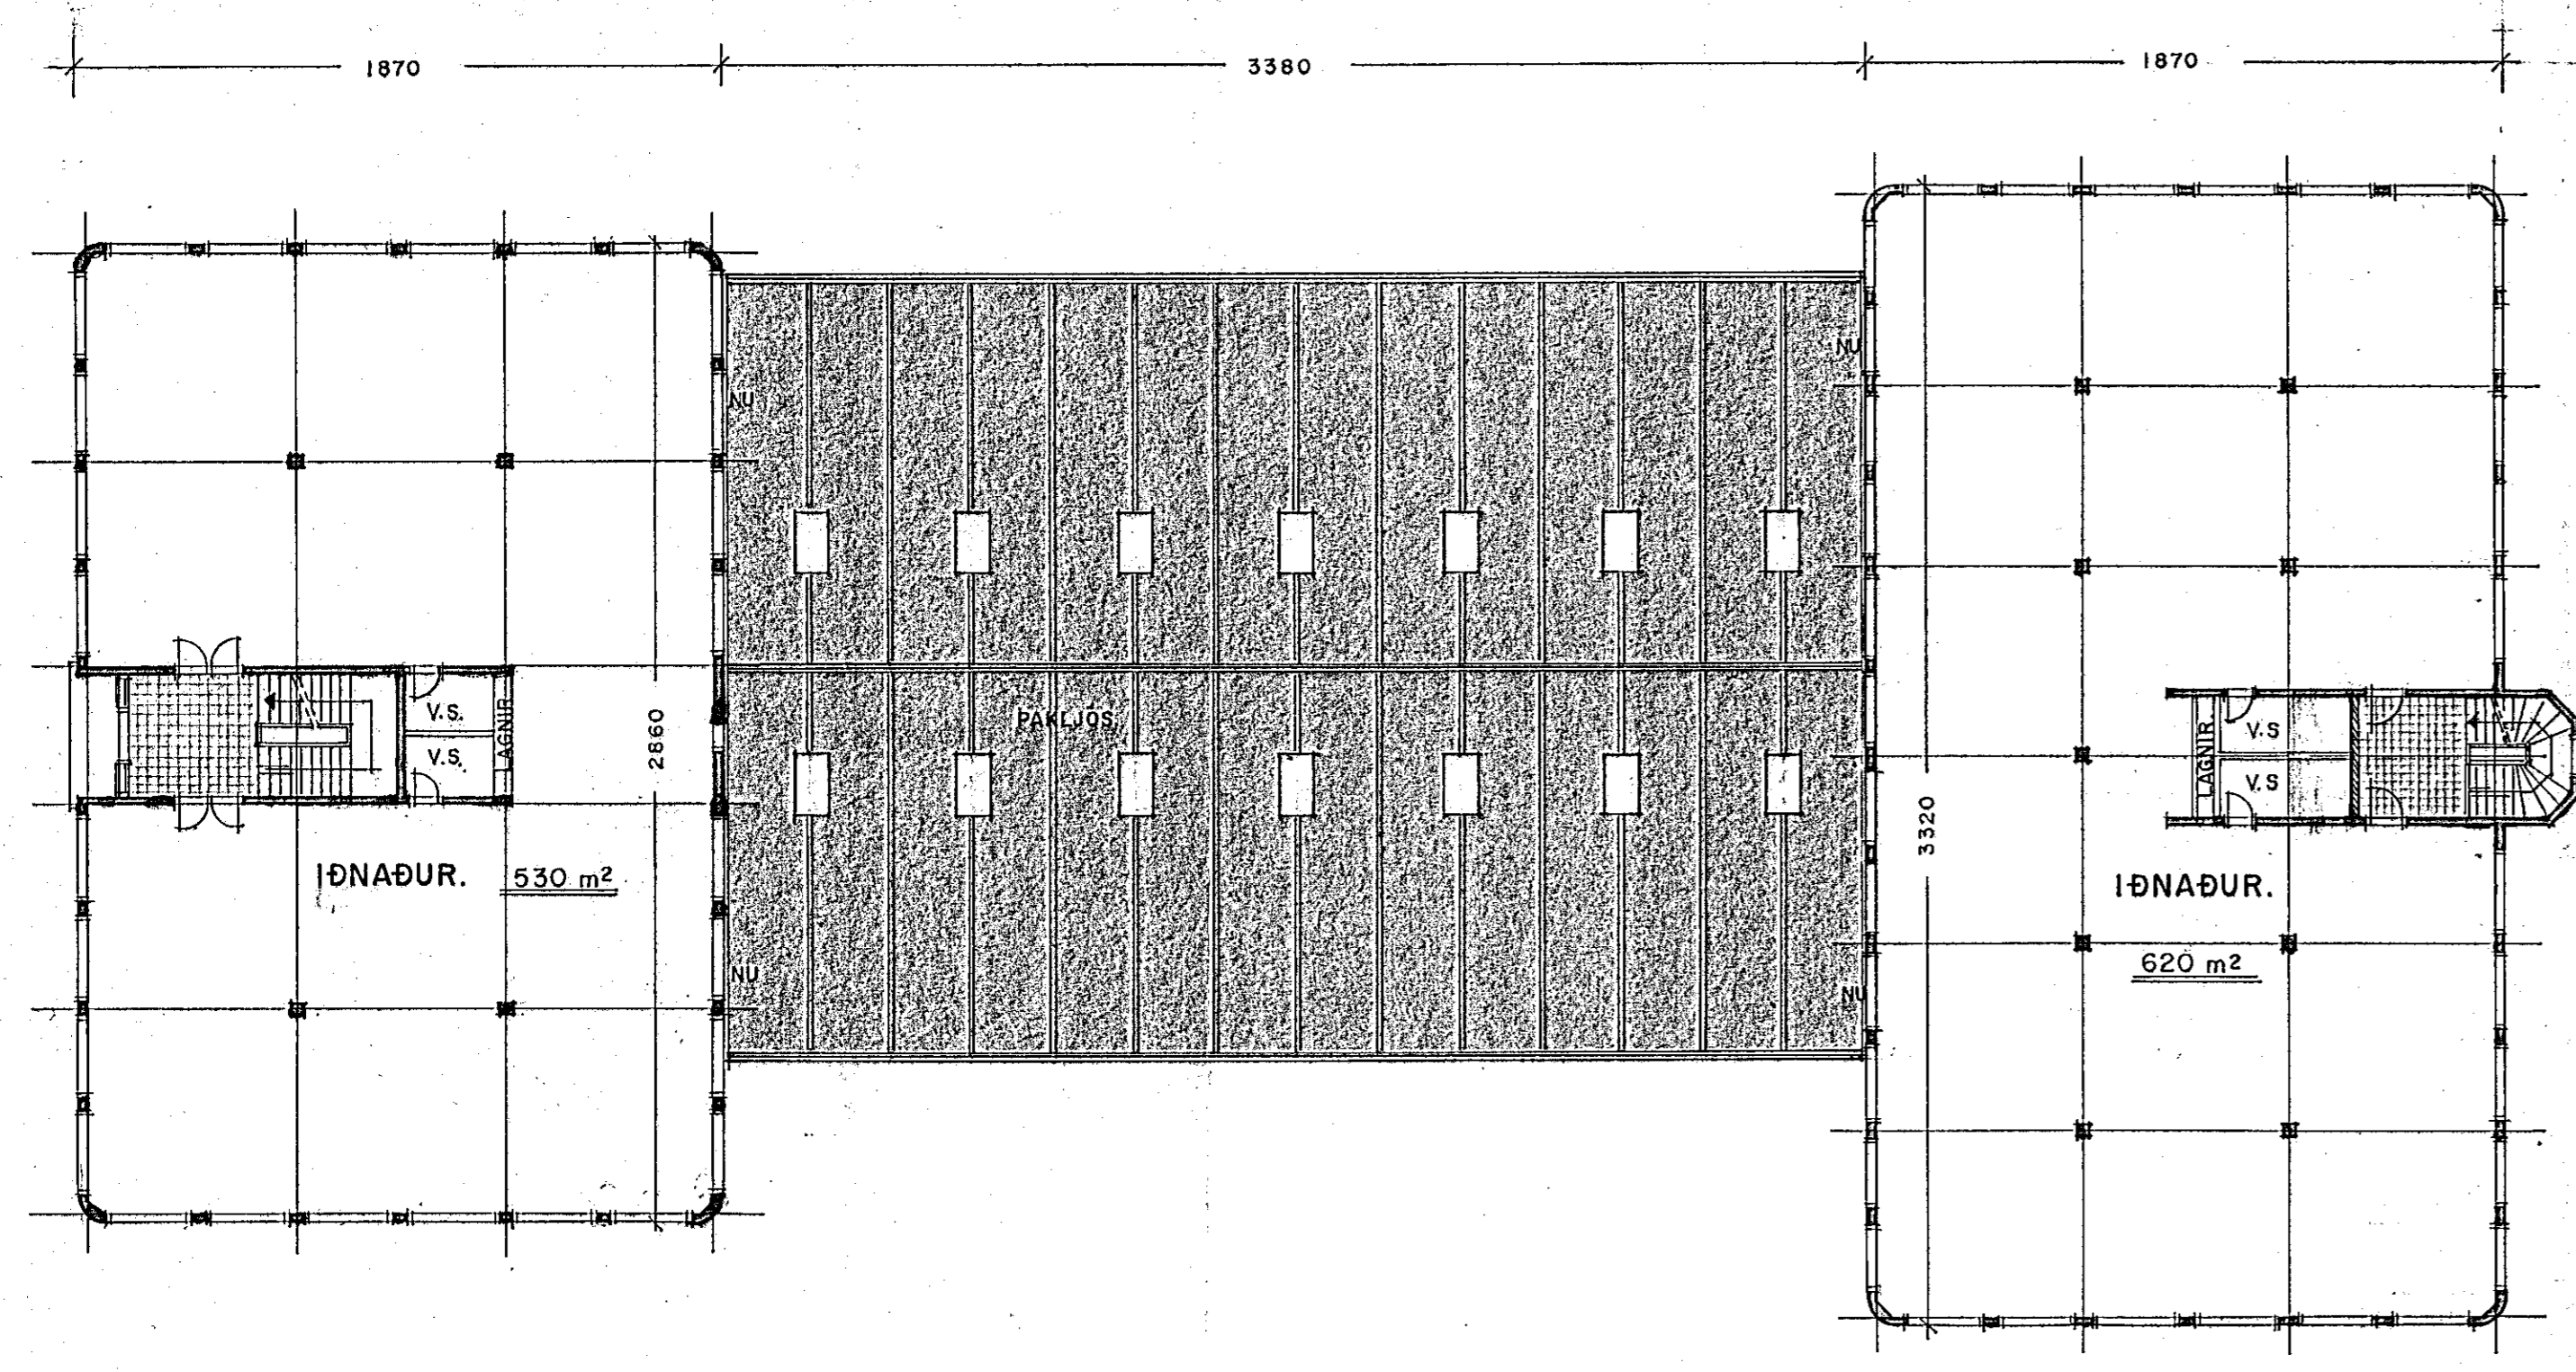

Bjarnýrind
27/11 82

BLAÐ. 2

PERSPEKTIV FRÁ REYKJANESBRAUT.

GRUNNMYND 2 HÆÐ. 1:200 1150 m²

GRUNNMYND 3 HÆÐ. 1:200 546 m²

BÆJARHR. KAPLAHR. HARNARFIRÐI
ARKITEKT. JÓN GUÐMUNDSSON FAI
MIKLUBRAUT 68 REYKJAVÍK SIMI 18834
MÁL. 1:200 DAGS. 30.10.82
Jón Guðmundsson