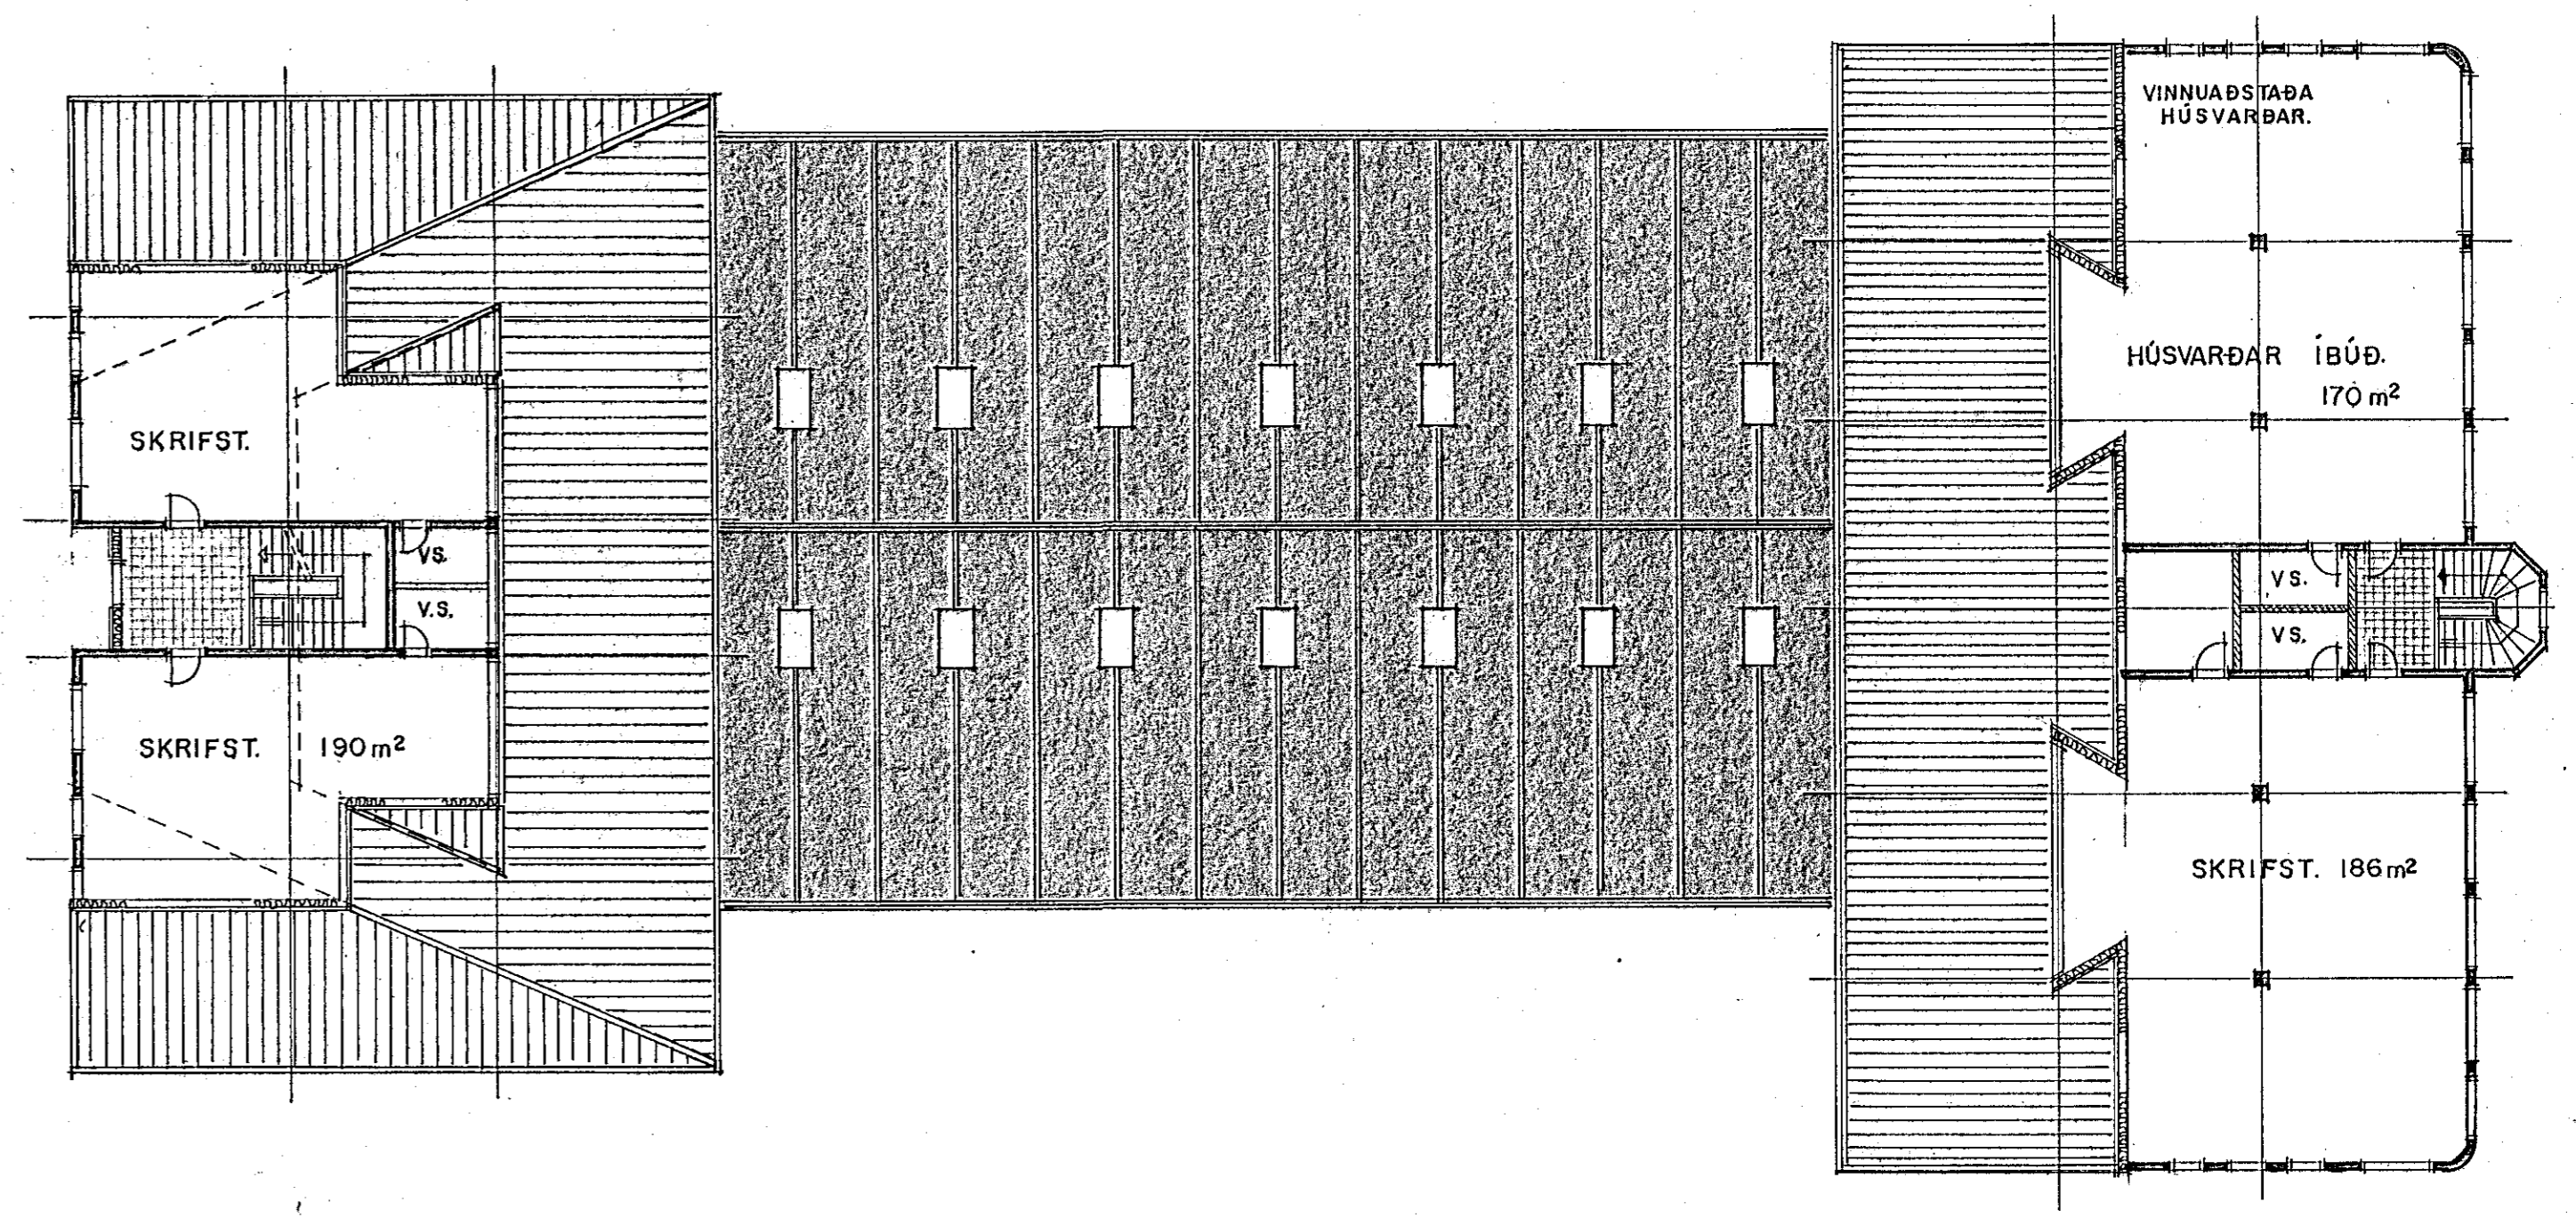

Bjarnýrind
27/11 82

BLAÐ. 2

PERSPEKTIV FRÁ REYKJANESBRAUT.

GRUNNMYND 2 HÆÐ. 1:200 1150 m²

GRUNNMYND 3 HÆÐ. 1:200 546 m²

BÆJARHR. KAPLAHR. HARNARFIRÐI
ARKITEKT. JÓN GUÐMUNDSSON FAI
MIKLUBRAUT 68 REYKJAVÍK SIMI 18834
MÁL. 1:200 DAGS. 30.10.82
Jón Guðmundsson