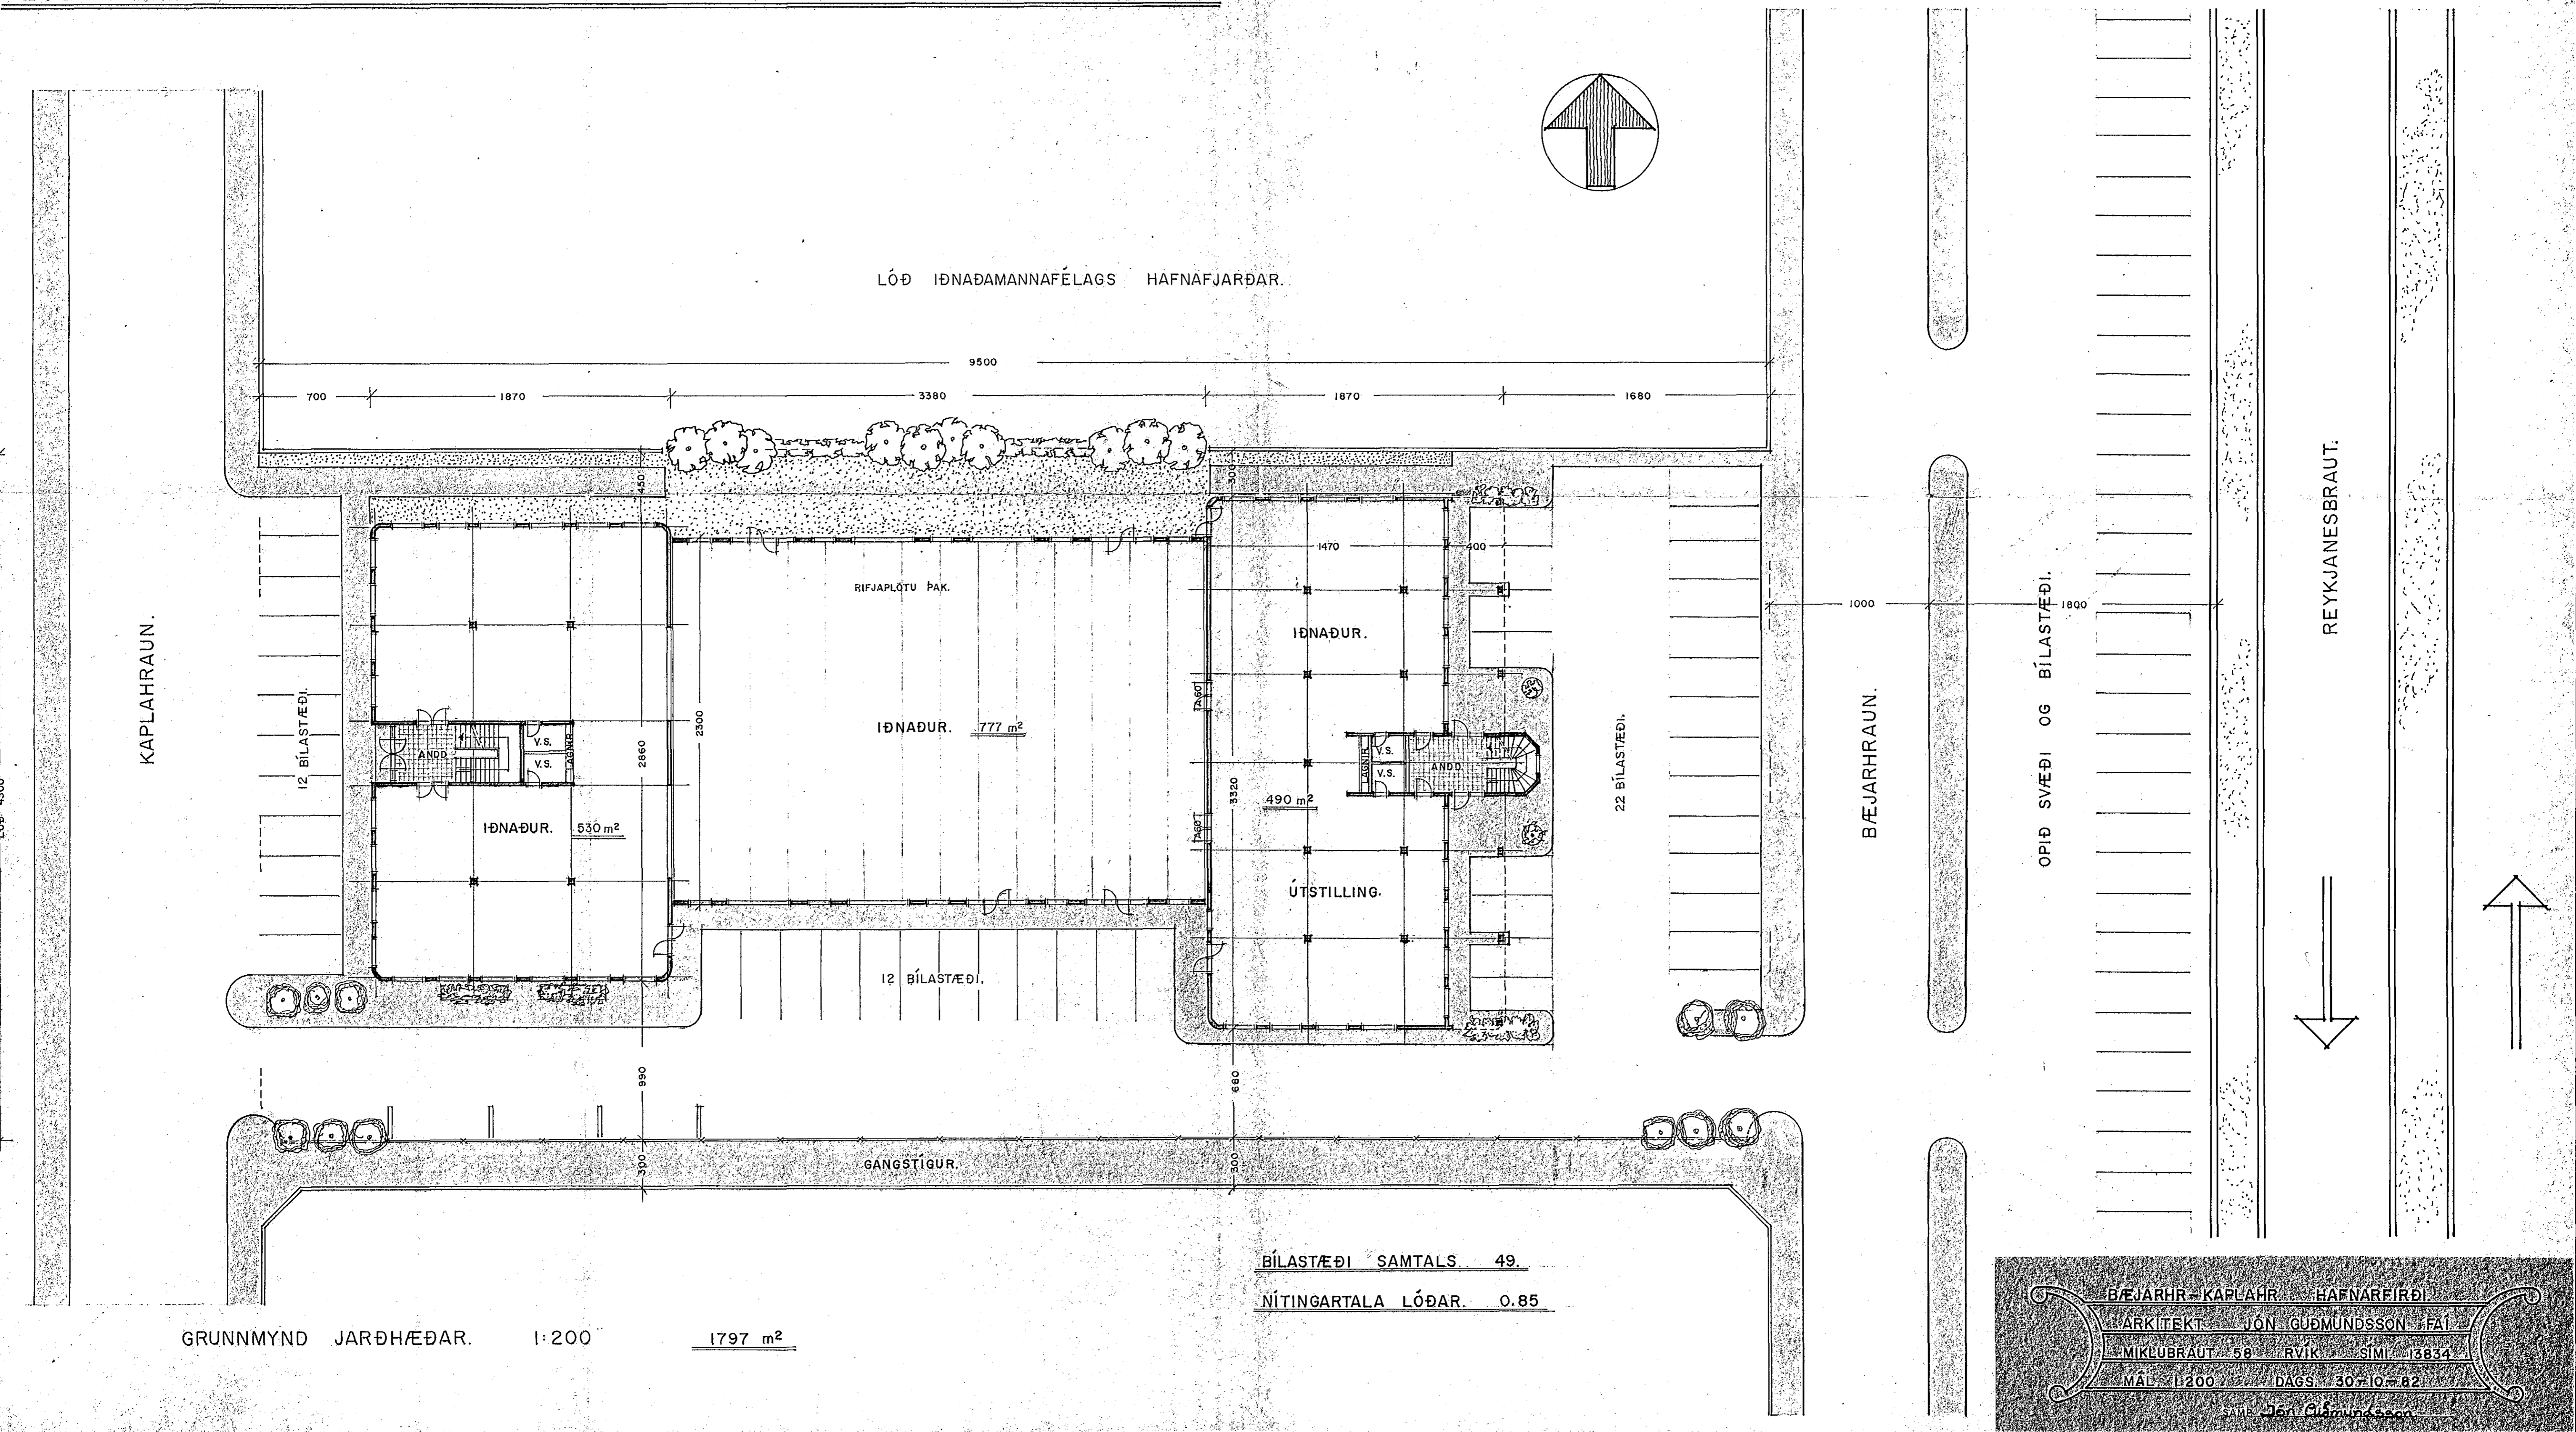

Byggingarleið  
24/11 82

BLAÐ. I

LÓÐ MILLI BÆJARHRAUNS OG KAPLAHRAUNS HAFNARFIRÐI. FRUMDRÖG.

LÓÐ IÐNAÐAMANNAFÉLAGS HAFNAFJARÐAR.

GRUNNMYND JARÐHÆÐAR. 1:200 1797 m²

BÍLASTÆÐI SAMTALS 49.  
NÍTINGARTALA LÓÐAR. 0.85

BÆJARHR - KAPLAHR - HAFNARFIRÐI

ARKITEKT JÓN GUDMUNDSSON FAI

MIKLUBRAUT 58 RVÍK SIMP 13634

MÁL 1:200 DAGS 30.10.82

SAMB Jón Guðmundsson