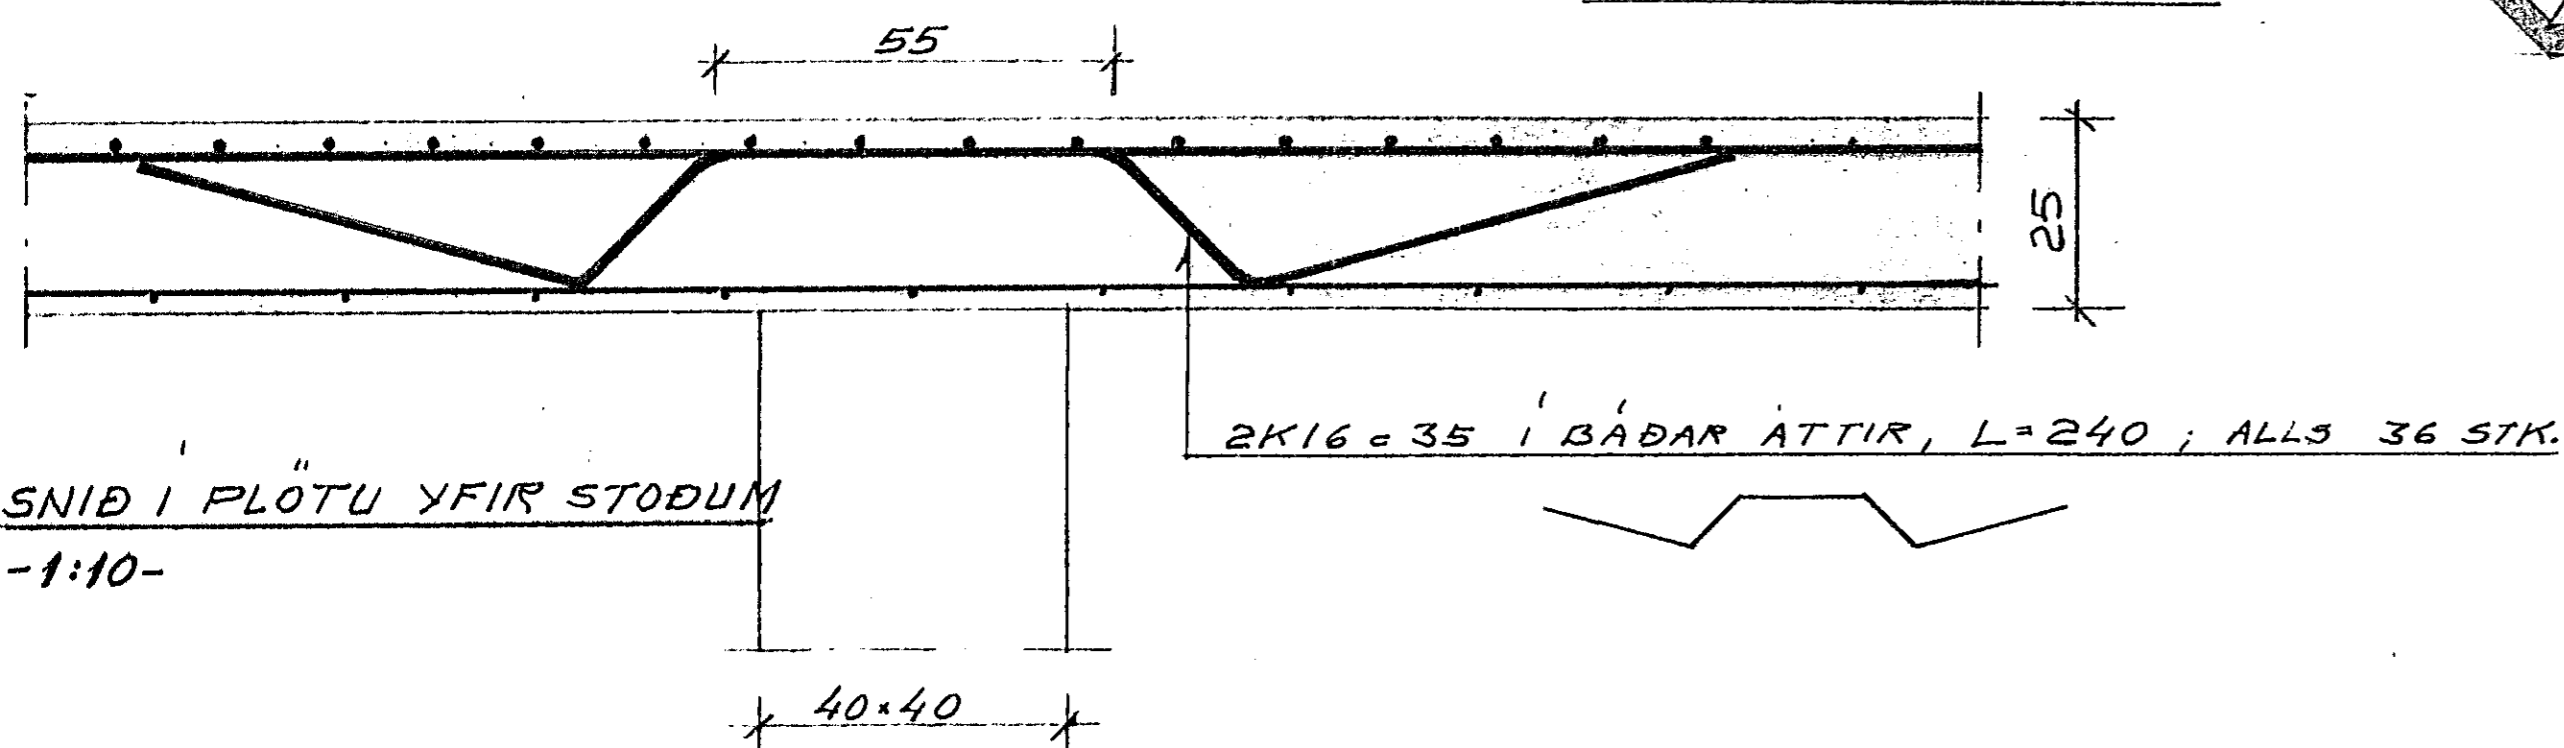

LOFT YFIR 1. HÆÐ GRUNNMYND 1:50 PLÖTUR 25CM
NOTPUNGI 500KG/M²