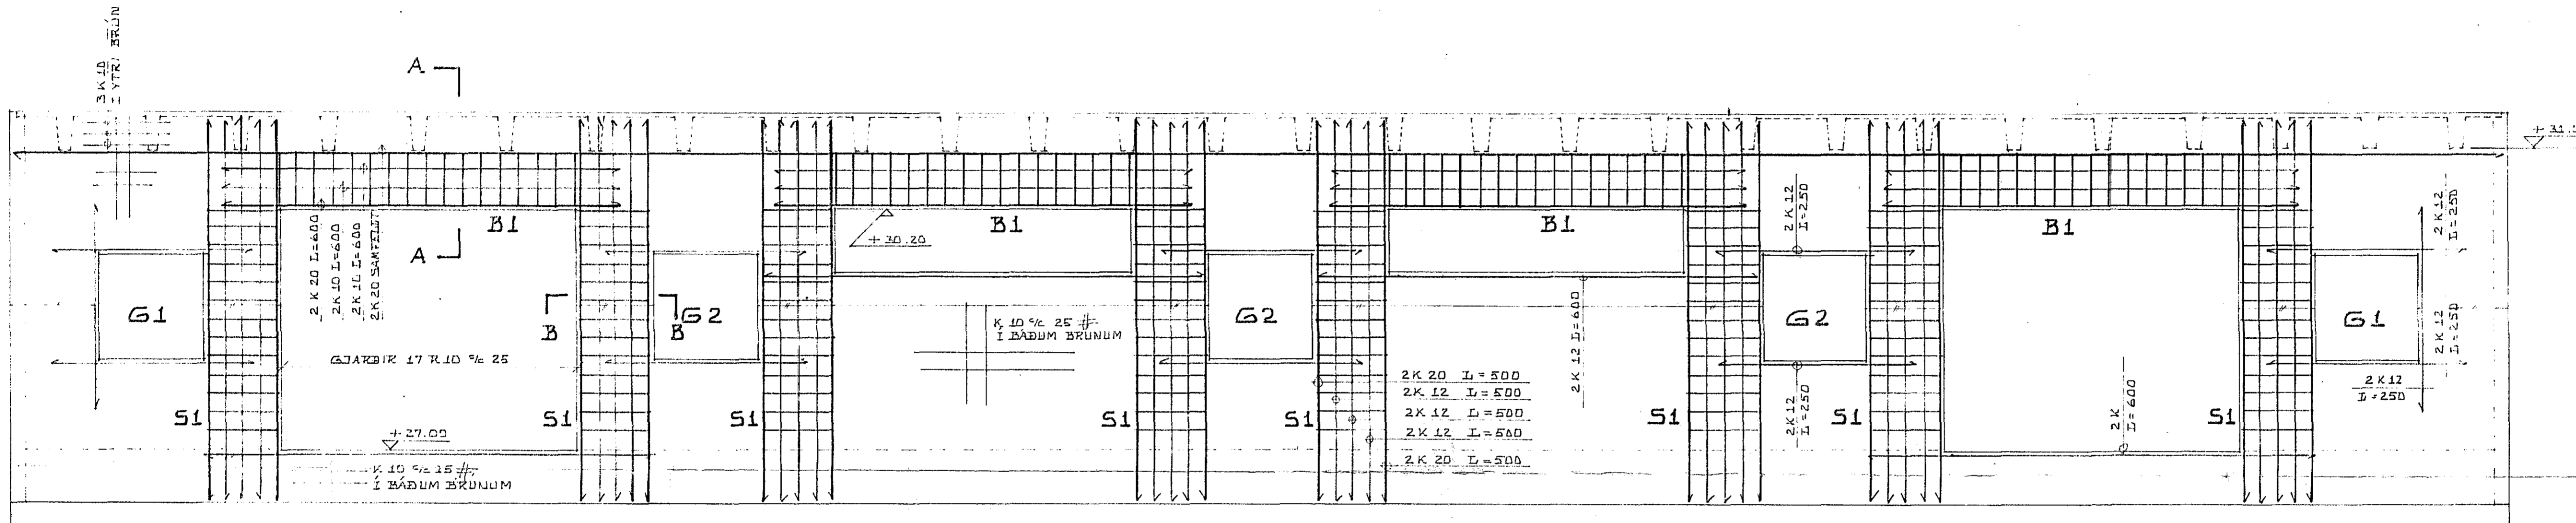

NORÐURHLIÐ 1:50

SÚÐURHLIÐ 1:50

SNIÐ A-A 1:20

SNIÐ B-B 1:20

BÆJARHRAUN 4, KAPLAHRAUN 3, HAFNARFIRÐI JÄRN I ÚTVEGGI MÆLIKVAÐI 1:50 BYGGÐAVERK 4/8 TEIKNIÞJÓNUSTA ZEIKAVIKURVEGI 60, HAFNARFIRÐI, SÍMAR: 54643 OG 52172.	DÁGS. 27-10-83 HANNAÐ K/S TEIKNAD K/S/SS VERK NR. ÞIÐOKKUR B301-01 TEIKNAR - 04
--	---