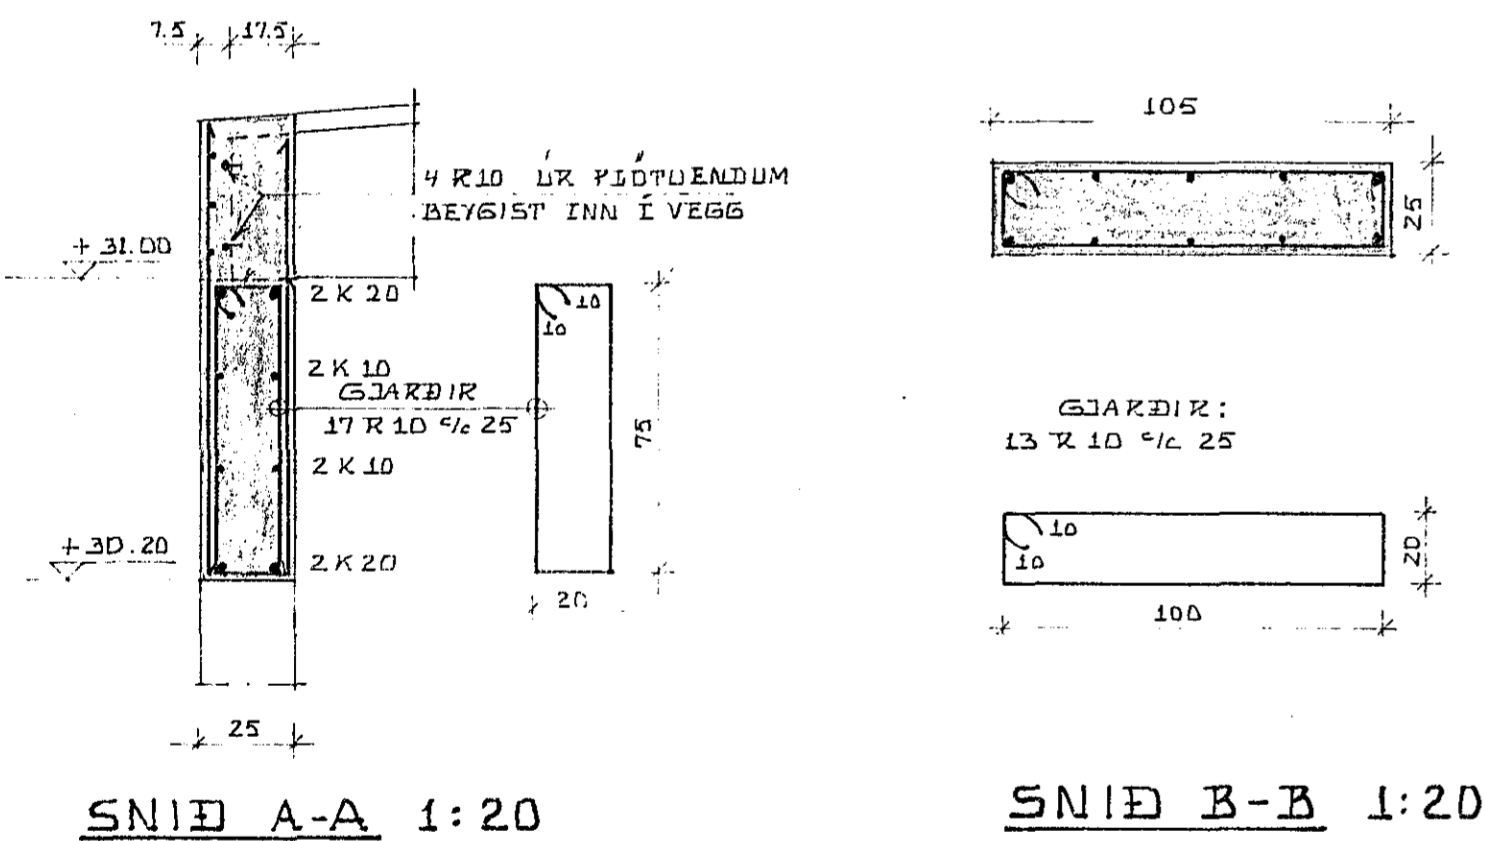

NORÐURHLIÐ 1:50

SÚÐURHLIÐ 1:50

SNIÐ A-A 1:20

SNIÐ B-B 1:20

BÆJARHRAUN 4, KAPLAHRAUN 3, HAFNARFIRÐI JÄRN I ÚTVEGGI MÆLIKVAÐI 1:50 BYGGÐAVERK 4/8 TEIKNIÞJÓNUSTA ZEIKAVIKURVEGI 60, HAFNARFIRÐI, SÍMAR: 54643 OG 52172.	DÁGS. 27-10-83 HANNAÐ K/S TEIKNAD K/S/SS VERK NR. ÞIÐOKKUR B301-01 TEIKNAR - 04
--	---