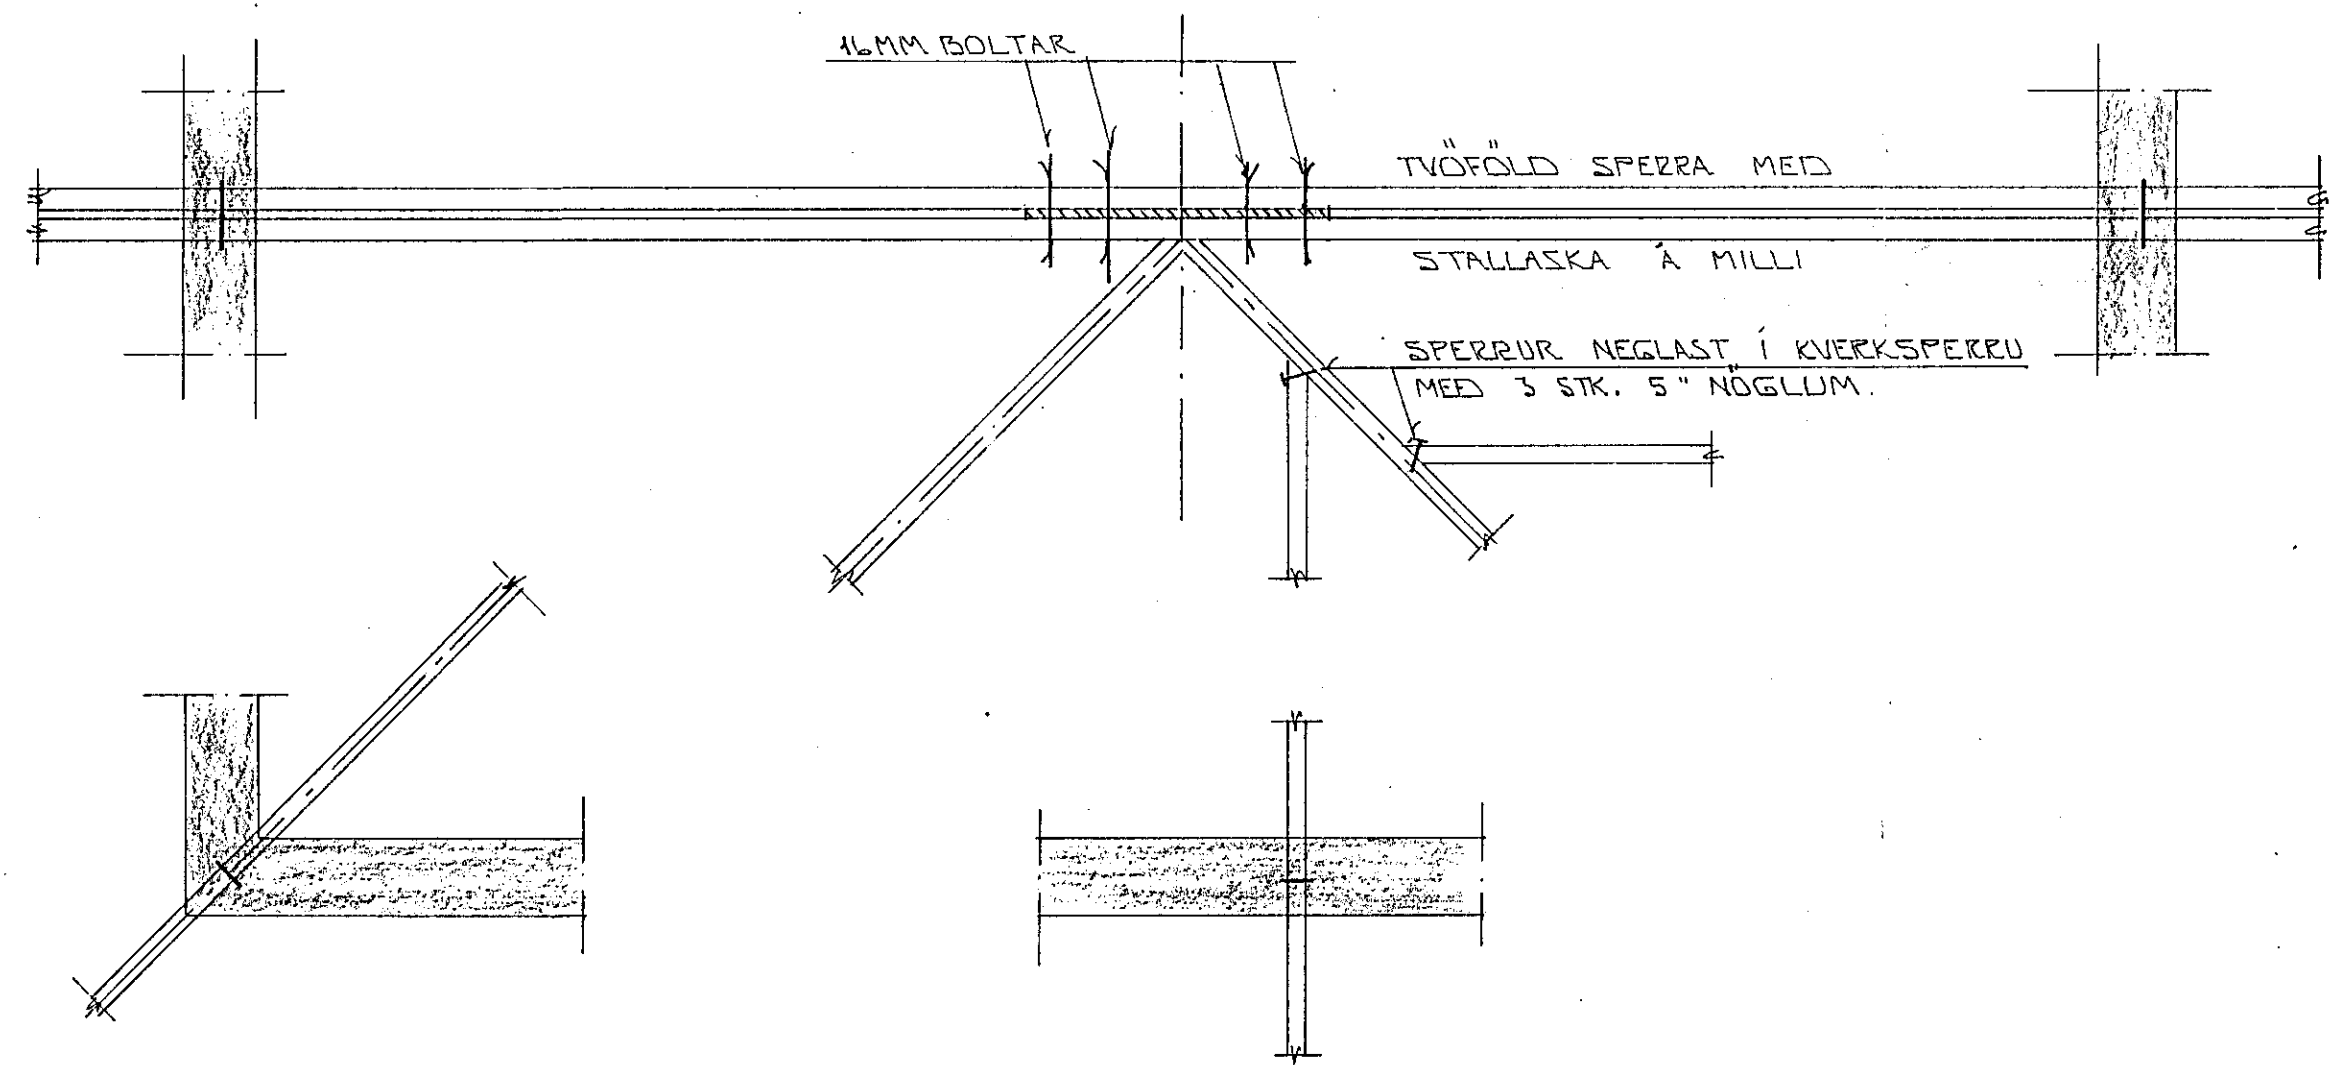

SNID B - B - 1:20

SKYRINGAR:

ALMENNAR SKYRINGAR SÁ BL. NR. 1-01
GRUNNMUND ÞAKVIRGLIS SÁ BL. NR. L-10A

BR. NR.	DAGS	EÐLI BREVTINGAR	SIGN.
BÆJARHRAUN & HAFNARFIREÐI FRÁGANGUR Á ÞAKI YFIR STIGAGANGI.			DAGS JAN '88 HANNAÐ TEIKNAD VERK NR. B507
MÆLIKV. 1:20 SIGURÐUR ÞORLEIFSSON TEKNIFRÆÐINGUR F.T.F.I.			BLADNR. L-11A
STRANDGÖTU 11 HAFNARFIREÐI SÍMI 54751			