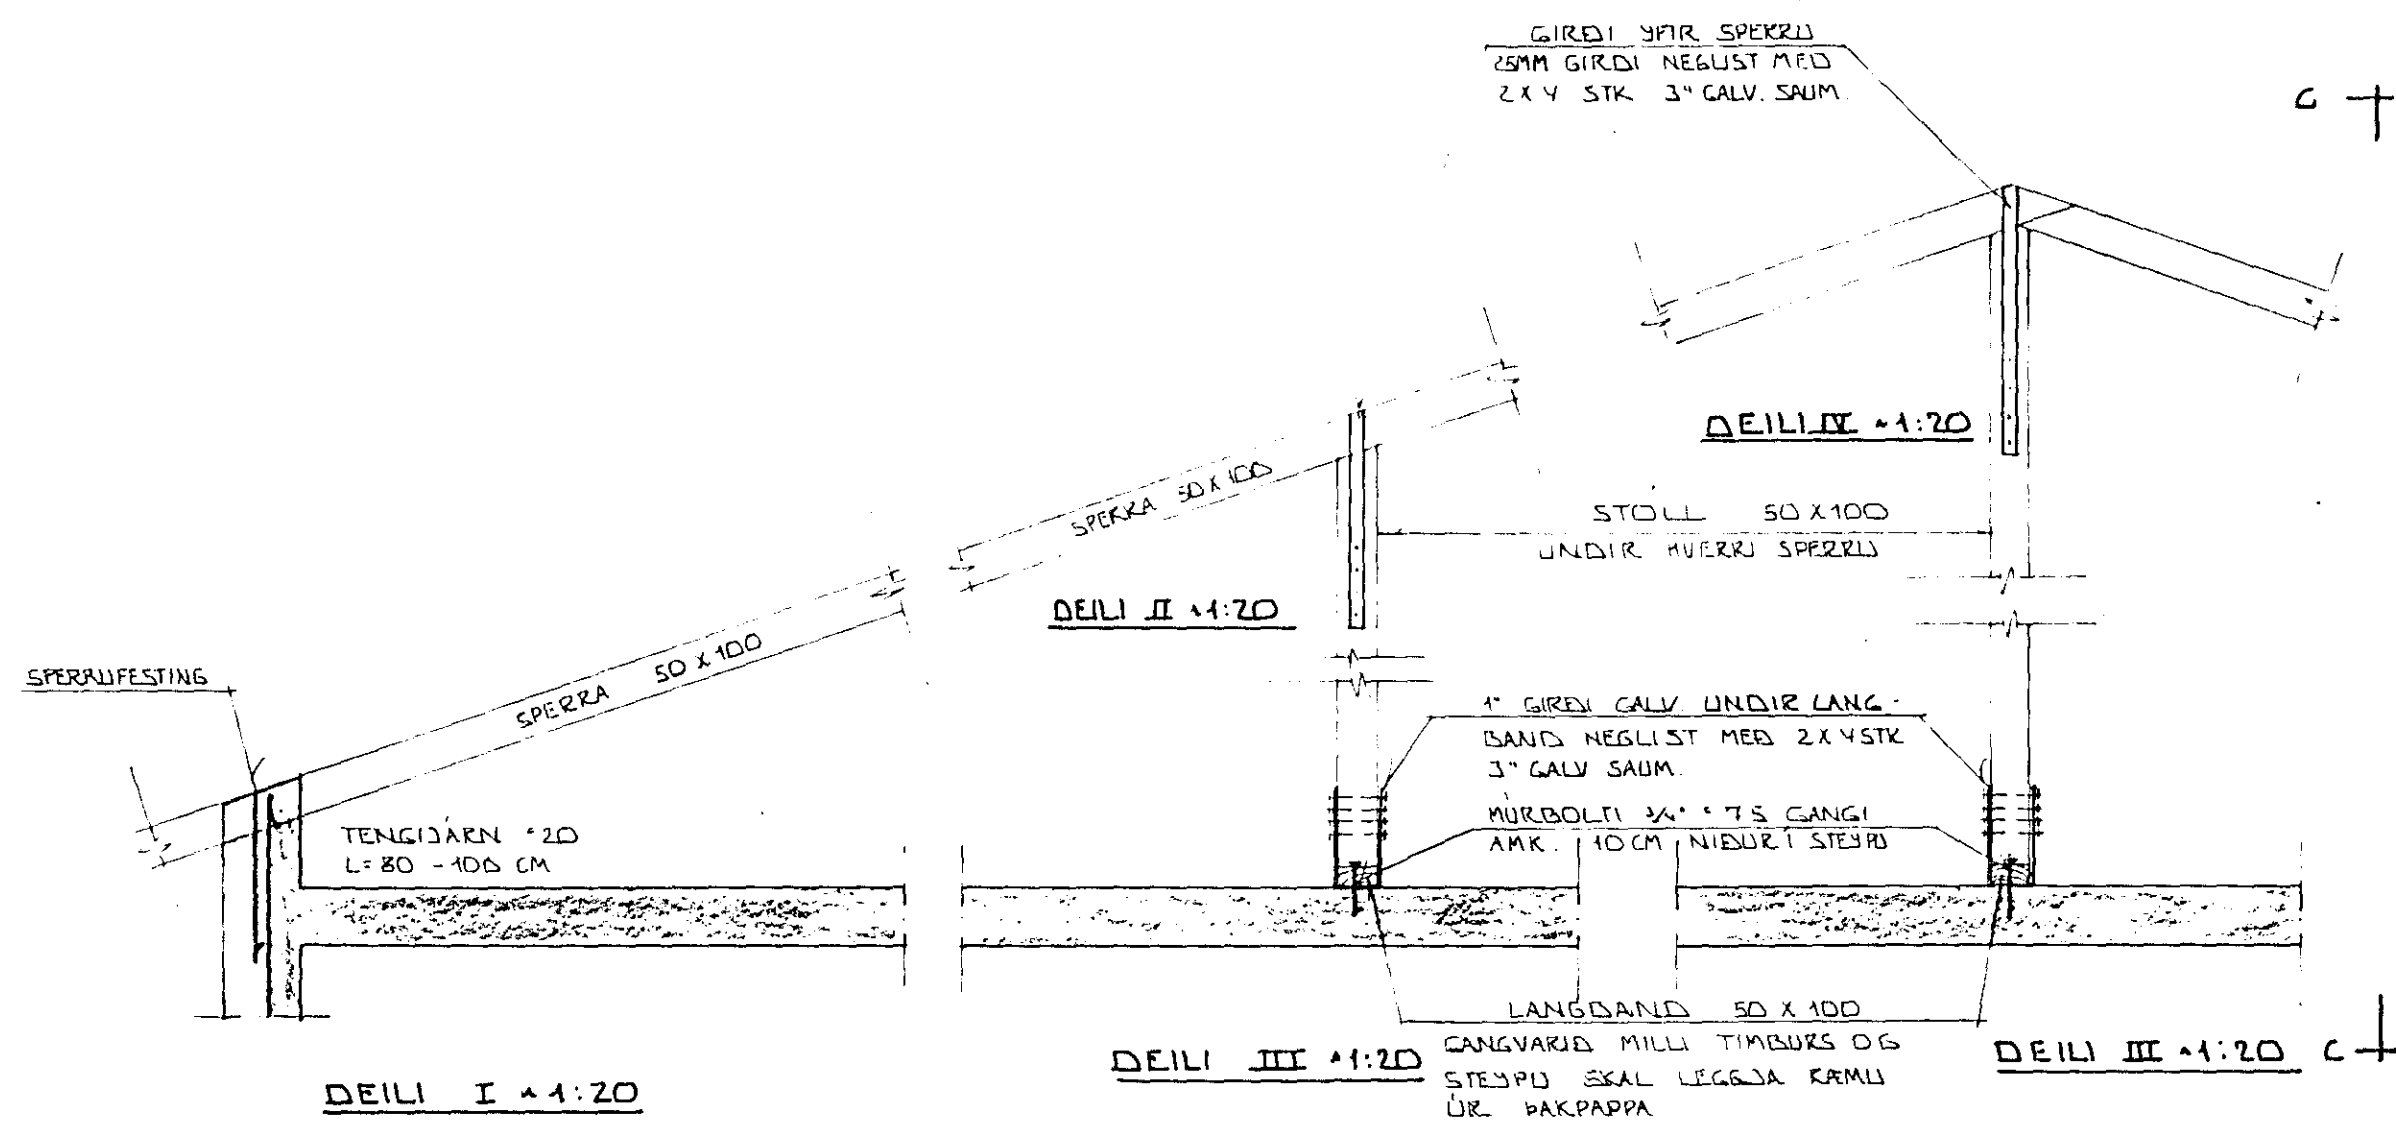

SNID A-A 1:50

SNID B-B 1:20

DEILI V 1:10

SNID C-C 1:20

DR. NR.	DAGS	EDLI	BREYTINGAR	SIGN
BÆJARHRAUN 8 HAFNARFIRÐI				DAGS APRÍL 195
PAKVIRKI SNID OG SERMYNDIR.				TEKNAÐ
				VERK NR 8507
MELIKV. 1:1 50-1:20				BLADNR
SIGURÐUR ÞORLEIFSSON TEKNIFRÉDINGUR F.T.F.F.I.				1-11
STRANDGÖTU 11 HAFNARFIRÐI SIMI 54751				