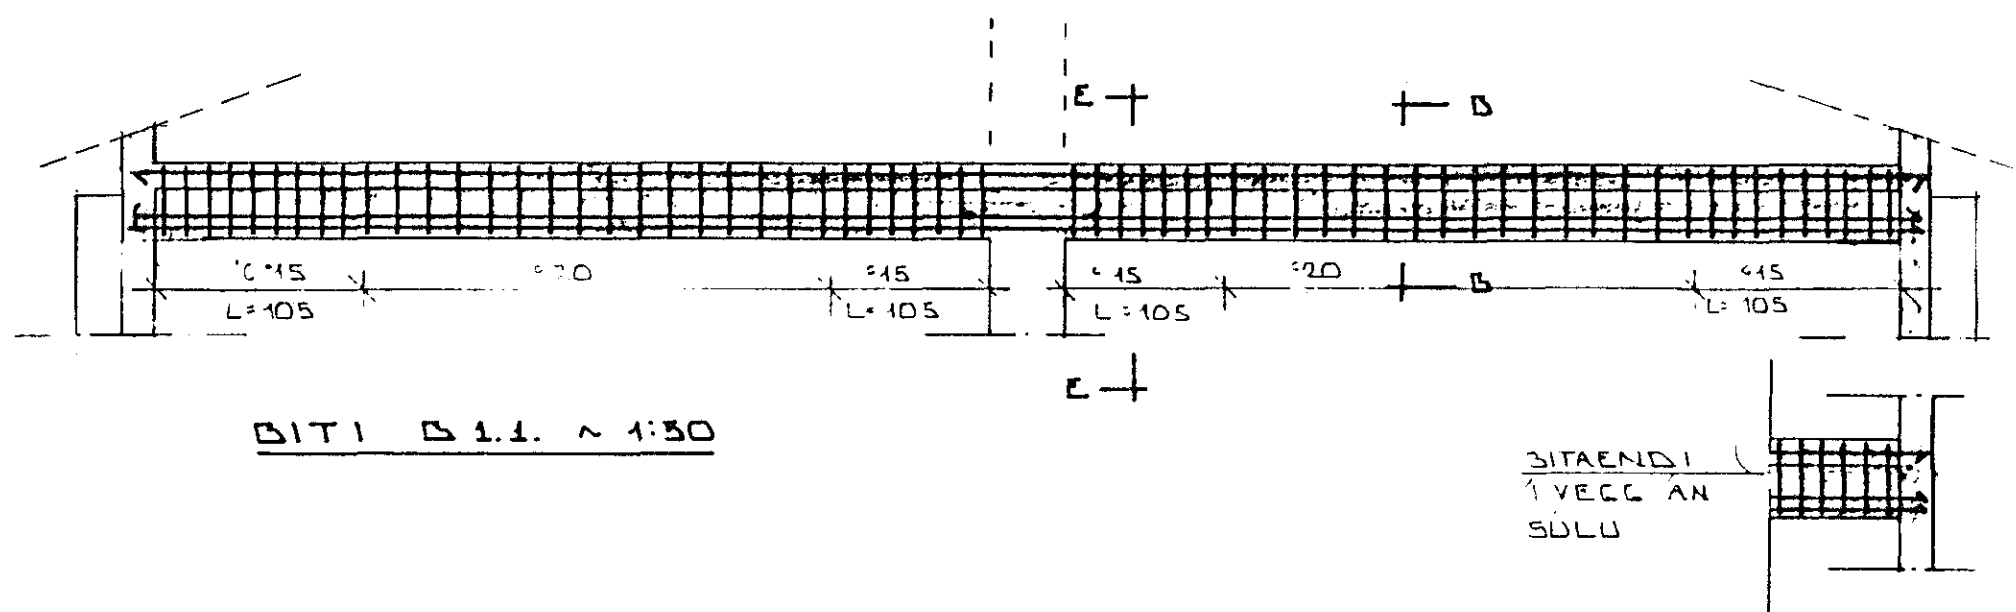

SÚLA S 1.1. x 1:20

SNID B-B
í BÍTA ~ 1:20

SK 25
L=160

JÁRN Í EFRI DRÚN BÍTA B.1.1

SÚLA S 2 1. x 1:20

SNID í E-E í BÍTA V/SÓLU

JÁRN Í EFRI DRÚN BÍTA B.1.2.

BÍTI B 1.1. x 1:50

DITAENDI
í VEGG AN
SÓLU

JÁRN Í NEDRI DRÚN BÍTA B.1.1.

BÍTI B 1.2. x 1:50

JÁRN Í NEDRI DRÚN BÍTA B.1.2.

DRUK	DAGS	EDLI BREVINGAR	SIGN
DÆJARHRAUN 8 HAFNARFIRÐI 1. AFANGI JÁRNÞENDING BÍTA 2. HÆÐ			DAGS APRIL '85 HANNA TEKNAÐ VERK NR 8507
MELUKV. x 1:50 x 1:20 SIGURDUR ÞORLEIFSSON TEKNIFRÆÐINGUR			BLAD NR 1-09
STRANDGÖTU 11 HAFNARFIRÐI SIMI 54751			