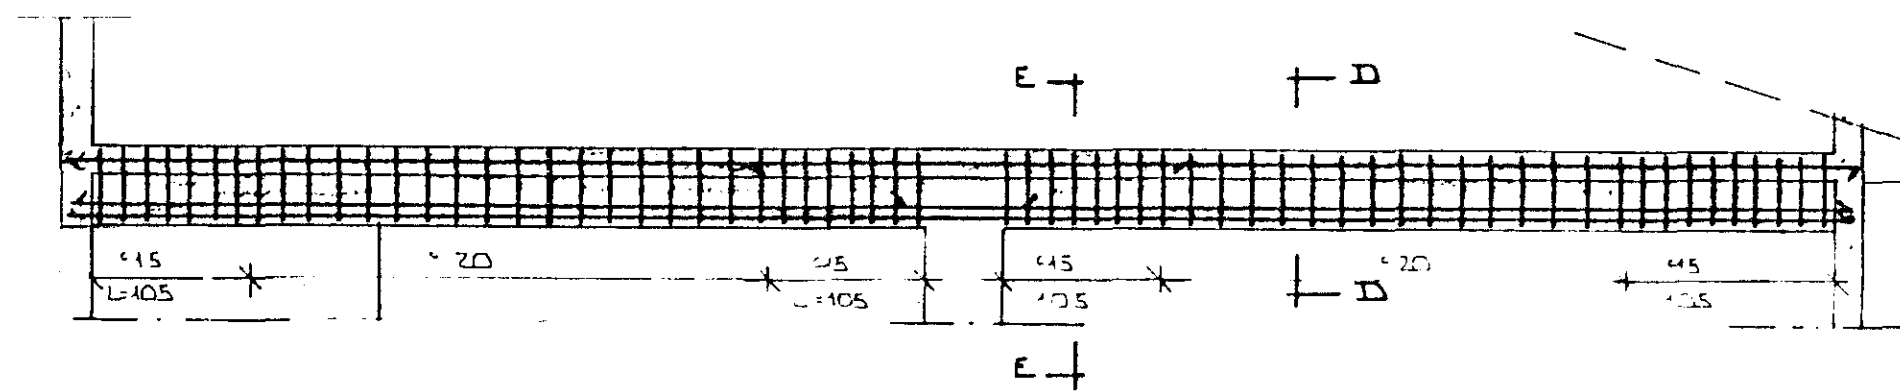

SÚLA S 1.1. x 1:20

SNID B-B
í BÍTA ~ 1:20

SK 25
L=160

JÁRN Í EFRI DRÚN BÍTA B.1.1

SÚLA S 2 1. x 1:20

SNID í E-E í BÍTA V/SÓLU

JÁRN Í EFRI DRÚN BÍTA B.1.2.

BÍTI B 1.1. x 1:50

DITAENDI
í VEGG AN
SÓLU

JÁRN Í NEDRI DRÚN BÍTA B.1.1.

BÍTI B 1.2. x 1:50

JÁRN Í NEDRI DRÚN BÍTA B.1.2.

DRUK	DAGS	EDLI BREVINGAR	SIGN
DÆJARHRAUN 8 HAFNARFIRÐI 1. AFANGI JÁRNÞENDING BÍTA 2. HÆÐ			DAGS APRIL '85 HANNA TEKNAÐ VERK NR 8507
MELUKV. x 1:50 x 1:20 SIGURDUR ÞORLEIFSSON TEKNIFRÆÐINGUR			BLAD NR 1-09
STRANDGÖTU 11 HAFNARFIRÐI SIMI 54751			