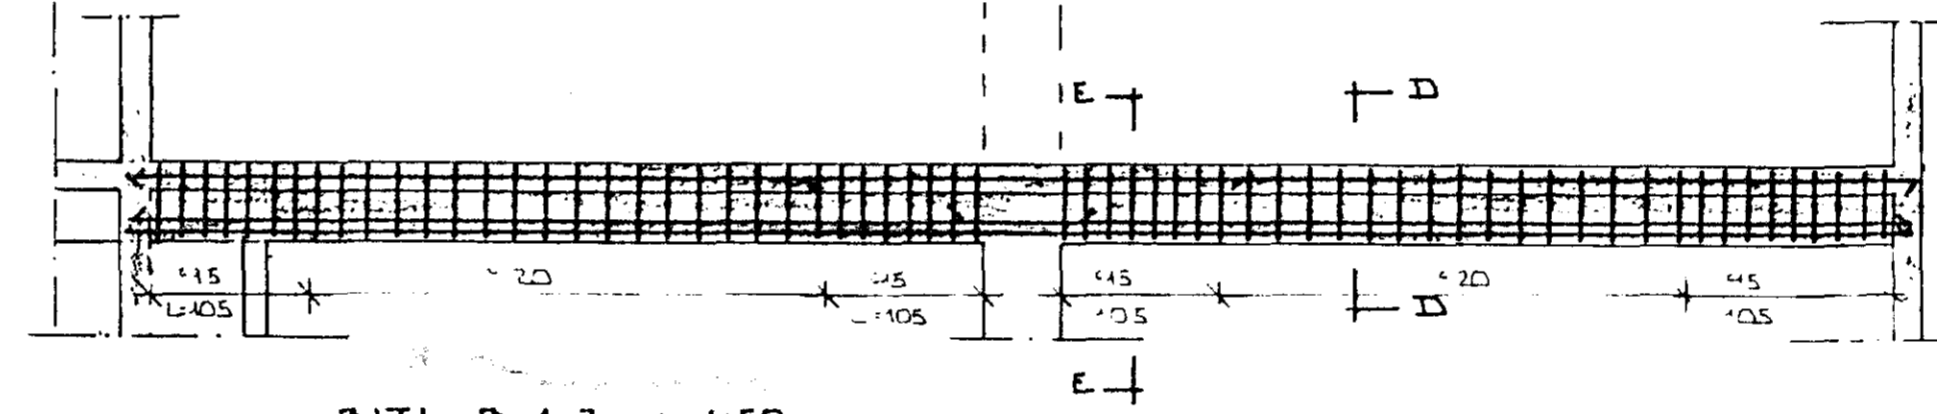

SÚLA S 1.1. ~ 1:20

SNID B-B  
í BITA ~ 1:20

GDARBR 28  
L=160

JÁRN Í EFRI BRÚN BITA B.1.1

SÚLA S 1.2. ~ 1:20

SNID D-D  
í BITA ~ 1:20

GDARBR 28  
L=160

JÁRN Í EFRI BRÚN BITA B.1.2.

SNID Í E-E í BITA V/SÖLU

BITI B 1.1. ~ 1:50

SITAENDI  
Í VEGG AN  
SÖLU

JÁRN Í NEDRI BRÚN BITA B.1.1.

BITI B 1.2. ~ 1:50

JÁRN Í NEDRI BRÚN BITA B.1.2.

DR. NR.	DAGS	EDLI BREYTINGAR	SIGN
BÆJARHRAUN 8 HAFNARFIRÐI 1. AFANGI JÁRNÞENDING BITA 1. HÆÐ			DAGS APRÍL '85 HANNA TEKNAÐ VERK 1.
MELUKV. 1:50 - 1:20 SIGURÐUR ÞORLEIFSSON TEKNIFRÆÐINGUR EYF.F.I.			8507
STRANDGÖTU 11 HAFNARFIRÐI SÍMI 54751			BLAD NR 1-06