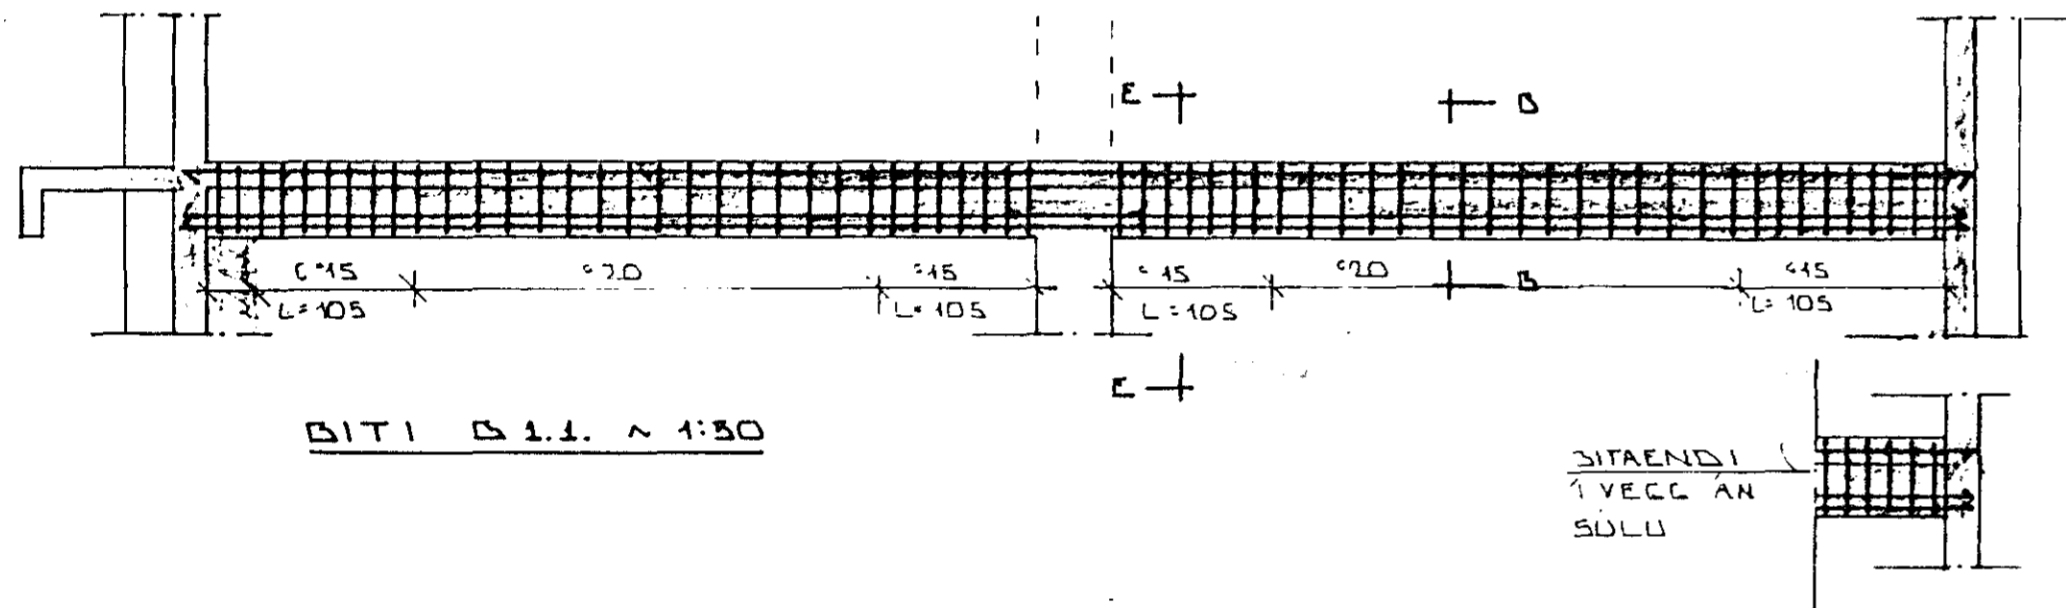

SÚLA S 1.1. ~ 1:20

SNID B-B  
í BITA ~ 1:20

GDARBR 28  
L=160

JÁRN Í EFRI BRÚN BITA B.1.1

SÚLA S 1.2. ~ 1:20

SNID D-D  
í BITA ~ 1:20

GDARBR 28  
L=160

JÁRN Í EFRI BRÚN BITA B.1.2.

SNID Í E-E í BITA V/SÖLU

BITI B 1.1. ~ 1:50

SITAENDI  
Í VEGG AN  
SÖLU

JÁRN Í NEDRI BRÚN BITA B.1.1.

BITI B 1.2. ~ 1:50

JÁRN Í NEDRI BRÚN BITA B.1.2.

DR. NR.	DAGS	EDLI BREYTINGAR	SIGN
BÆJARHRAUN 8 HAFNARFIRÐI 1. AFANGI JÁRNÞENDING BITA 1. HÆÐ			DAGS APRÍL '85 HANNA TEKNAÐ VERK 1.
MELUKV. 1:50 - 1:20 SIGURÐUR ÞORLEIFSSON TEKNIFRÆÐINGUR EYF.F.I.			8507
STRANDGÖTU 11 HAFNARFIRÐI SÍMI 54751			BLAD NR 1-06