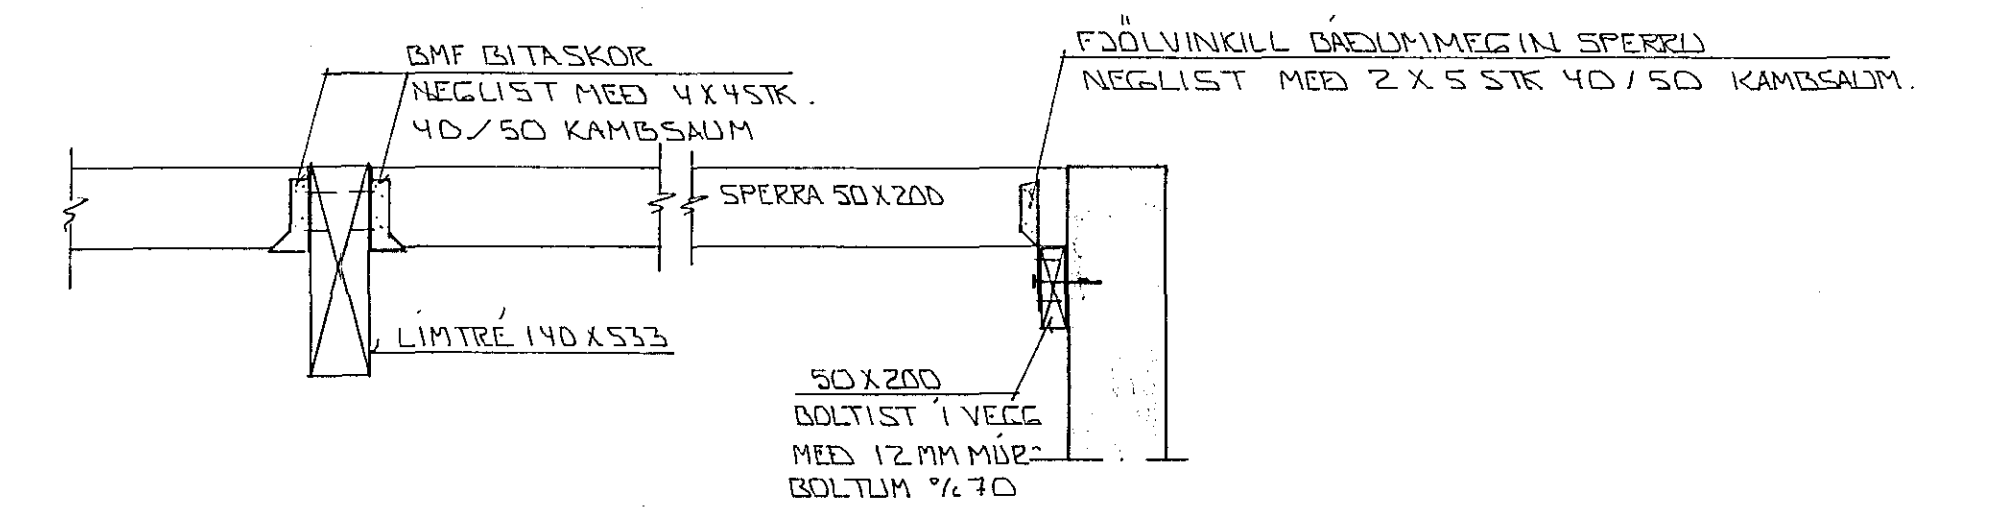

SNÍÐ I SÚLU SI 1:20

SNÍÐ A - A 1:20

SNÍÐ D 1:20 FRÁANGUR STERRA LÍMTRÉS Í VEGG

SNÍÐ B - B 1:20

GRUNNMYND 1:50

BR.NR.	DAGS	EDLI BREVTINGAR	SIGN.
			DAGS APRIL '90
BÆJARHRAUN 8 HAFNARFIRÐI			HANNAÐ
GRUNNMYND PAKVIRKIS, SNÍÐ OG SÉKTNINGAR.			TEIKNAD 1/20
MÆLIKV. 1:50 1:20			VERK NR. 8507
SIGURÐUR ÞORLEIFSSON TEKNIFRÆÐINGUR F.T.P.T.			BLAD NR.
STRANDGÖTU 11 HAFNARFIRÐI SÍMI 54751/54255			1-14