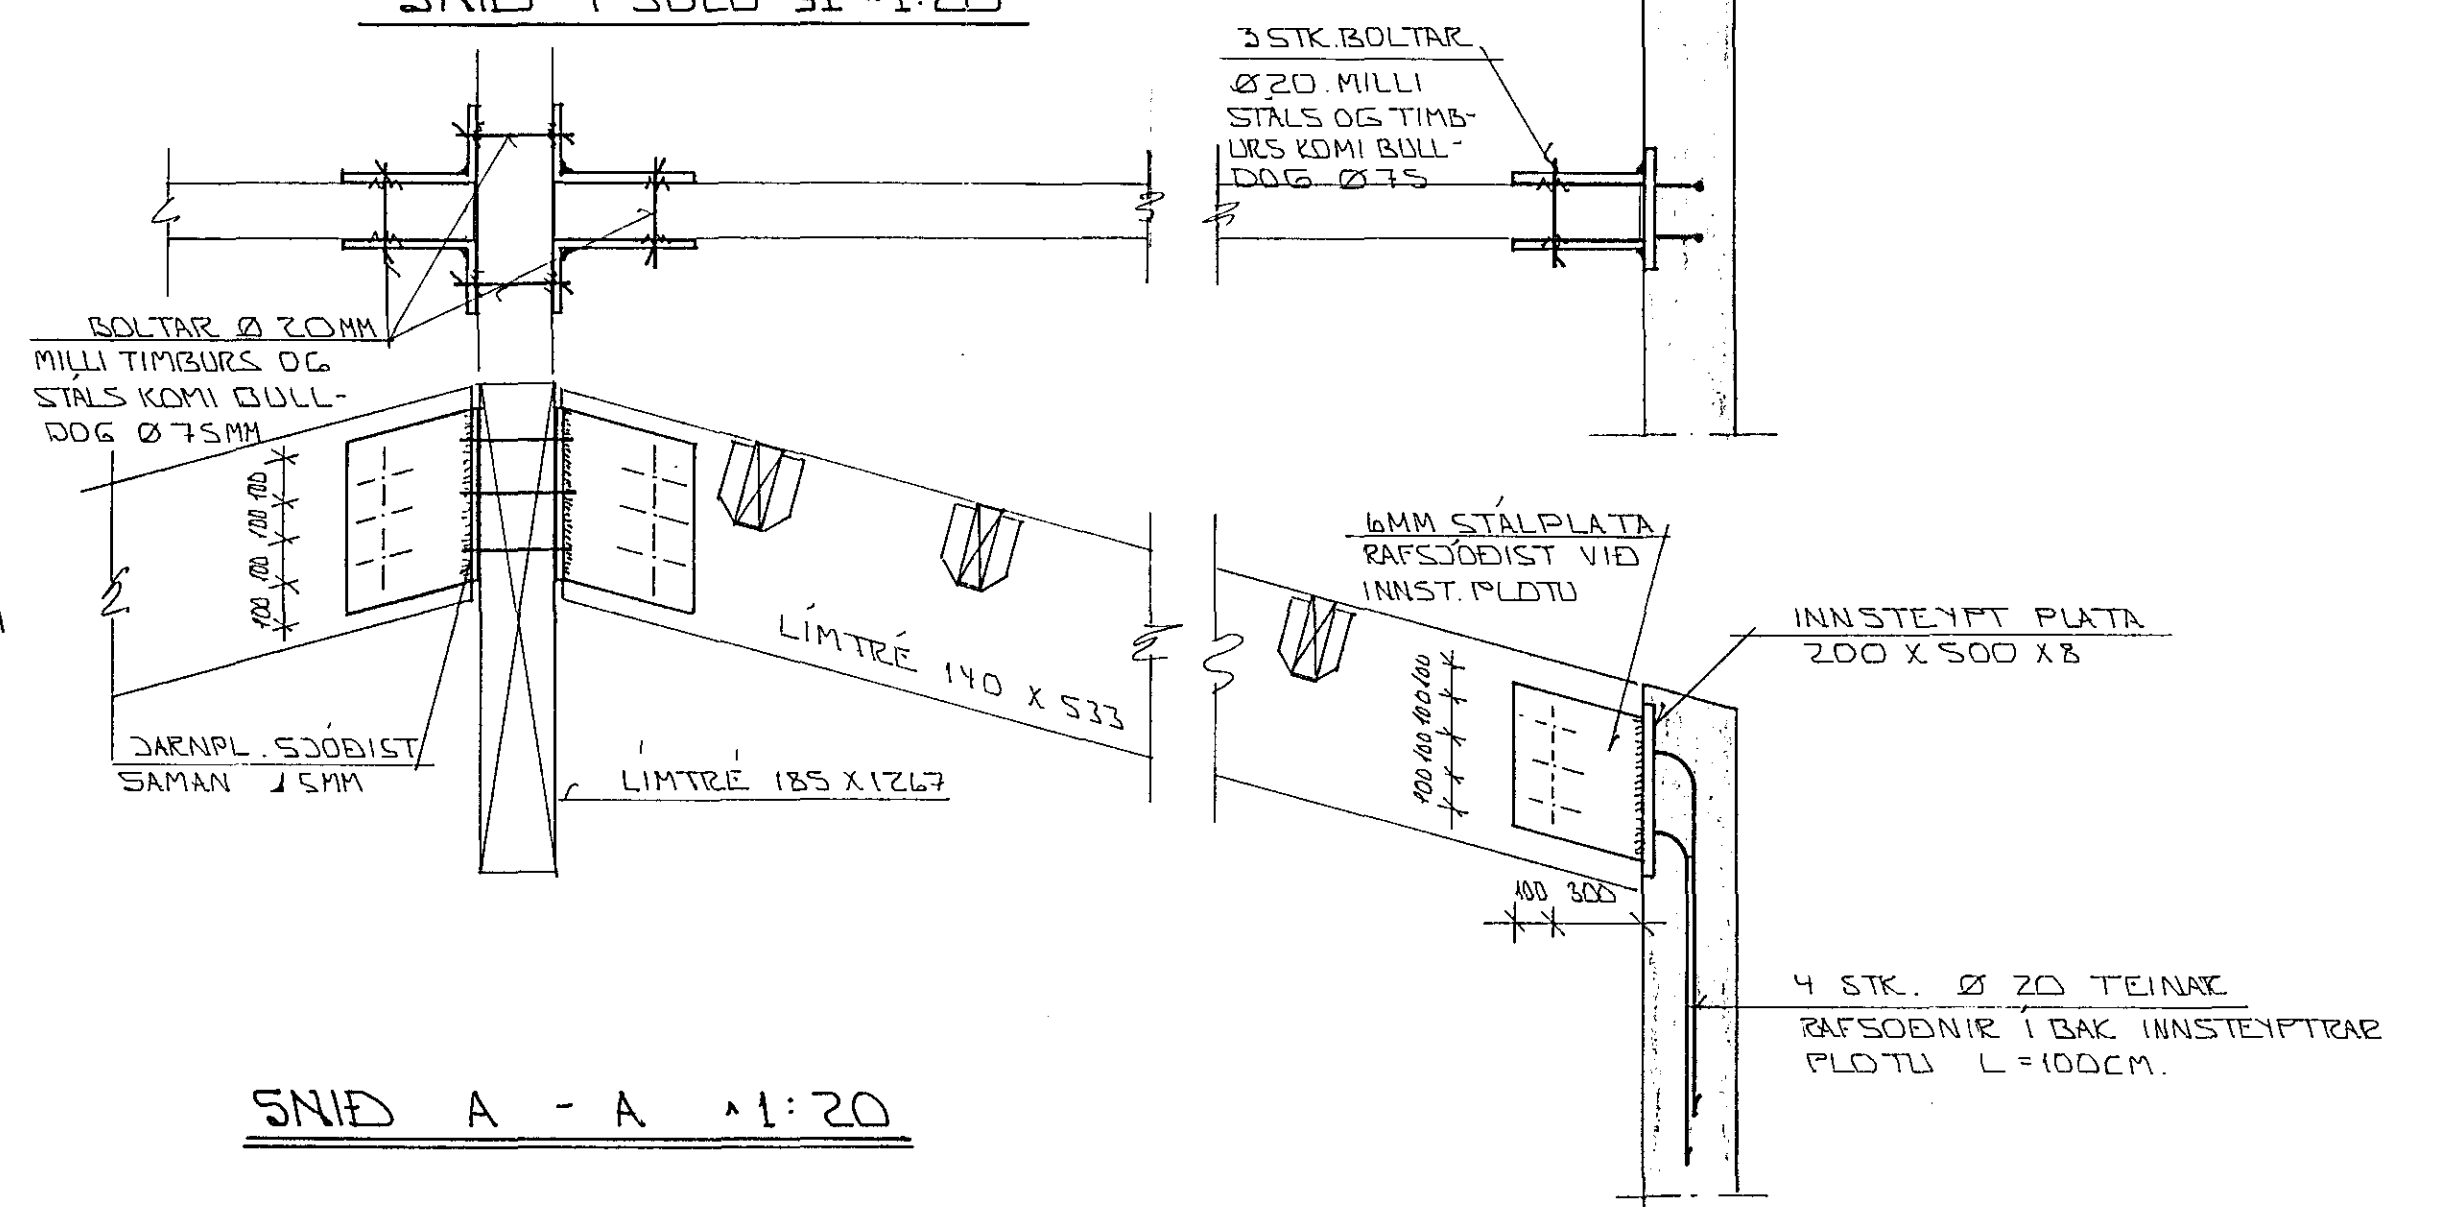

SNÍÐ I SÚLU SI 1:20

SNÍÐ A - A 1:20

SNÍÐ D 1:20 FRÁANGUR STERRA LÍMTRÉS Í VEGG

SNÍÐ B - B 1:20

GRUNNMYND 1:50

BR.NR.	DAGS	EDLI BREVTINGAR	SIGN.
			DAGS APRIL '90
BÆJARHRAUN 8 HAFNARFIRÐI			HANNAÐ
GRUNNMYND PAKVIRKIS, SNÍÐ OG SÉKTNINGAR.			TEIKNAD 1/20
MÆLIKV. 1:50 1:20			VERK NR. 8507
SIGURÐUR ÞORLEIFSSON TEKNIFRÆÐINGUR F.T.P.T.			BLAD NR.
STRANDGÖTU 11 HAFNARFIRÐI SÍMI 54751/54255			1-14