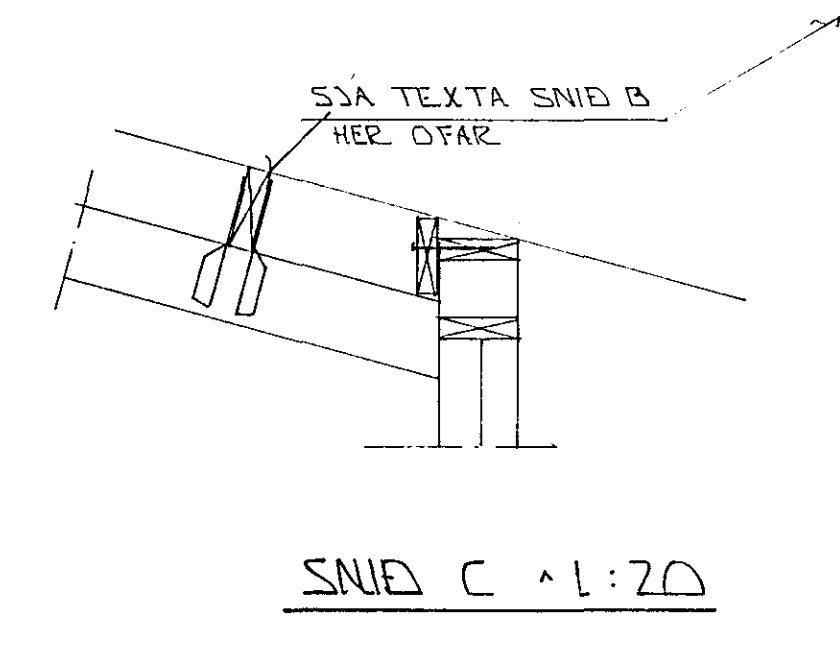

SNÍÐ I SÚLU SI 1:20

SNÍÐ A - A 1:20

SNÍÐ D 1:20 FRÁANGUR STERRA LÍMTRÉS Í VEGG

SNÍÐ B - B 1:20

GRUNNMYND 1:50

BR.NR.	DAGS	EDLI BREVTINGAR	SIGN.
			DAGS APRIL '90
BÆJARHRAUN 8 HAFNARFIRÐI			HANNAÐ
GRUNNMYND PAKVIRKIS, SNÍÐ OG SÉKTNINGAR.			TEIKNAD 1/20
MÆLIKV. 1:50 1:20			VERK NR. 8507
SIGURÐUR ÞORLEIFSSON TEKNIFRÆÐINGUR F.T.P.T.			BLAD NR.
STRANDGÖTU 11 HAFNARFIRÐI SÍMI 54751/54255			1-14