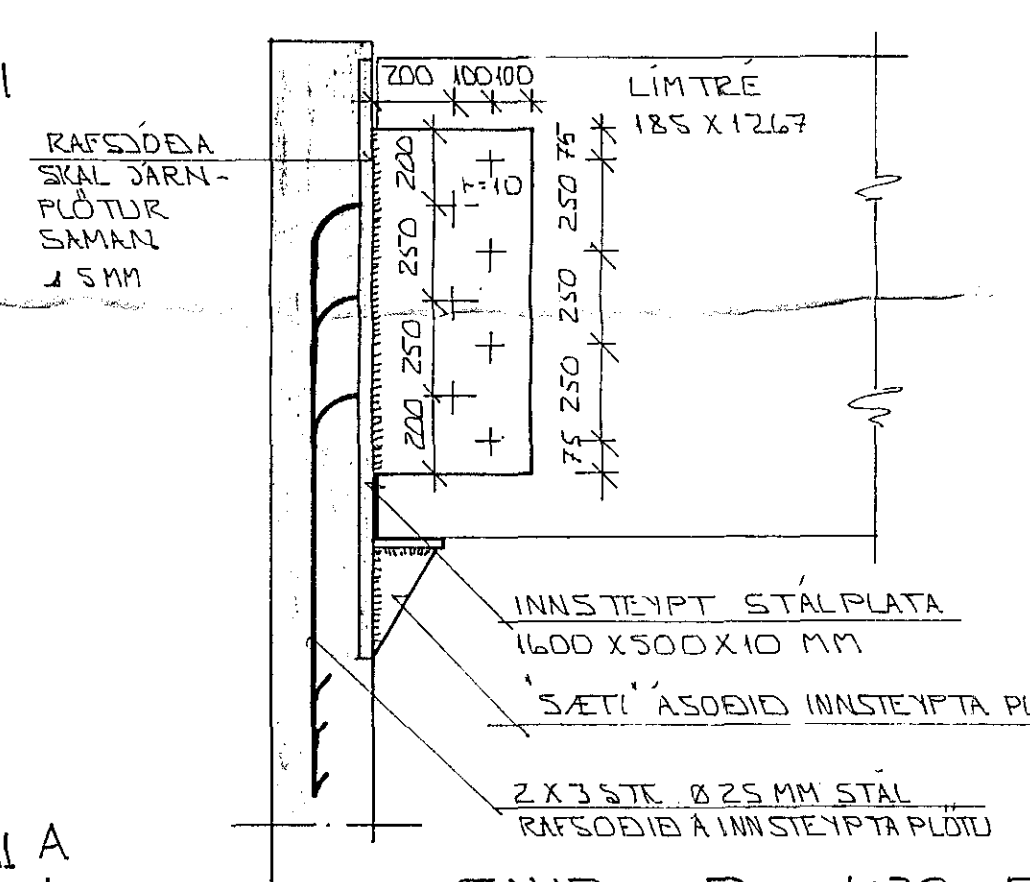

SNÍÐ I SÚLU SI 1:20

SNÍÐ A - A 1:20

SNÍÐ D 1:20 FRÁANGUR STERRA LÍMTRÉS Í VEGG

SNÍÐ B - B 1:20

GRUNNMYND 1:50

BR.NR.	DAGS	EDLI BREVTINGAR	SIGN.
			DAGS APRIL '90
BÆJARHRAUN 8 HAFNARFIRÐI			HANNAÐ
GRUNNMYND PAKVIRKIS, SNÍÐ OG SÉKTNINGAR.			TEIKNAD 1/20
MÆLIKV. 1:50 1:20			VERK NR. 8507
SIGURÐUR ÞORLEIFSSON TEKNIFRÆÐINGUR F.T.P.T.			BLAD NR.
STRANDGÖTU 11 HAFNARFIRÐI SÍMI 54751/54255			1-14