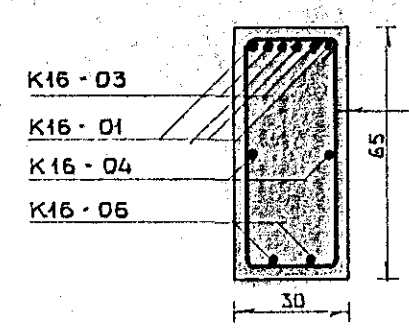

- 2 K16-06, L=800
- 2 K16-07, L=600
- 2 K16-08, L=500

SNID A-A

SNID B-B

SNID C-C

SNID D-D

LYKKJA R16-10
L=200

JARNALISTI (EINN RAHM)			
GERD	NUMER	FJÖLDI	LÖNGD
K16	01	8	540
-	02	4	530
-	03	4	1000
-	04	4	400
-	05	4	150
-	06	4	800
-	07	4	600
-	08	4	500
-	09	2	600
R16	10	2	200
R10	LYKKJA	60	100
R10	-	24	110-165

10. jan. 1974

 I.F. Sigurðsson

SKYRINGAR:
 ÖLL ÓNEFND MÁL BRU Í CM, ÞVERMÁL JÁRNA Í MM
 STÖÐPUGÆÐI: S-260

Br. nr.	Dags.	Breyting
DALSHRAUN 3, HAFN.F		
BURÐARPOL:		Hannað NÖV. '73 I.A.G.
		Teiknað " " " " I.Á.
		Yfirfarið
HÖNNUN Verkfræðistofa Höfðabakka 9, símar 84440 & 84830		Mkv. 73 314 102