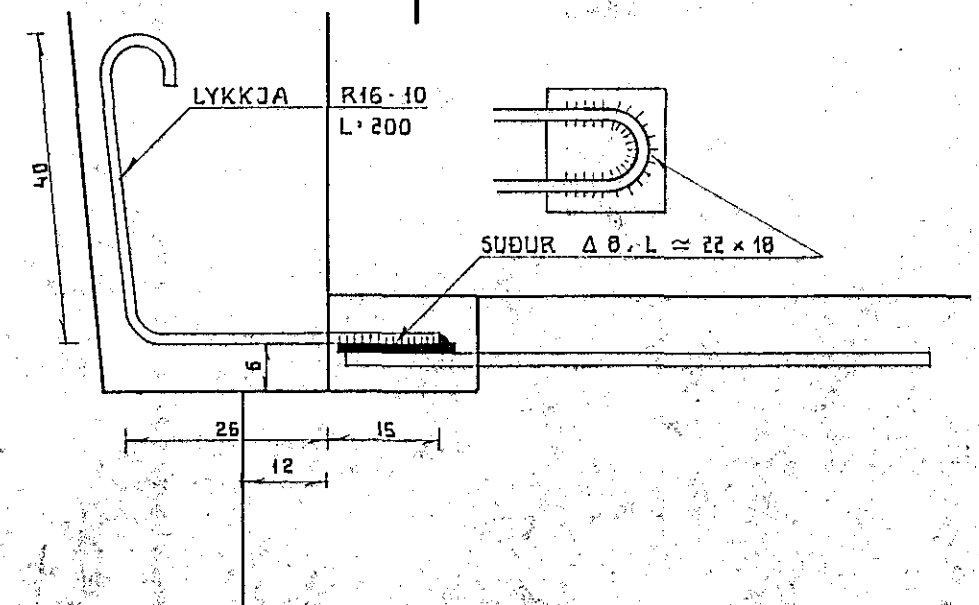

- 2 K16-06, L=800
- 2 K16-07, L=600
- 2 K16-08, L=500

SNID A-A

SNID B-B

SNID C-C

SNID D-D

LYKKJA R16-10
L=200

JARNALISTI (EINN RAHM)			
GERD	NUMER	FJÖLDI	LÖNGD
K16	01	8	540
-	02	4	530
-	03	4	1000
-	04	4	400
-	05	4	150
-	06	4	800
-	07	4	600
-	08	4	500
-	09	2	600
R16	10	2	200
R10	LYKKJA	60	100
R10	-	24	110-165

10. jan. 1974

 I.F. Sigurðsson

SKYRINGAR:
 ÖLL ÓNEFND MÁL BRU Í CM, ÞVERMÁL JÁRNA Í MM
 STÖÐPUGÆÐI: S-260

Br. nr.	Dags.	Breyting
DALSHRAUN 3, HAFN.F		
BURÐARPOL:		Hannað NÖV. '73 I.A.G.
		Teiknað " " " " I.Á.
		Yfirfarið
HÖNNUN Verkfræðistofa Höfðabakka 9, símar 84440 & 84830		Mkv. 73 314 102