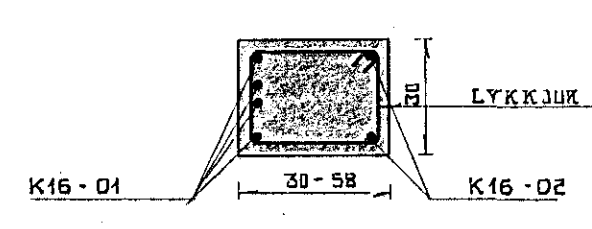

- 2 K16-06, L=800
- 2 K16-07, L=600
- 2 K16-08, L=500

SNID A-A

SNID B-B

SNID C-C

SNID D-D

LYKKJA R16-10
L=200

JARNALISTI (EINN RAHM)			
GERD	NUMER	FJÖLDI	LÖNGD
K16	01	8	540
-	02	4	530
-	03	4	1000
-	04	4	400
-	05	4	150
-	06	4	800
-	07	4	600
-	08	4	500
-	09	2	600
R16	10	2	200
R10	LYKKJA	60	100
R10	-	24	110-165

10. jan. 1974

 I.F. Sigurðsson

SKYRINGAR:
 ÖLL ÓNEFND MÁL BRU Í CM, ÞVERMÁL JÁRNA Í MM
 STÖÐPUGÆÐI: S-260

Br. nr.	Dags.	Breyting
DALSHRAUN 3, HAFN.F		
BURÐARPOL:		Hannað NÖV. '73 I.A.G.
		Teiknað " " " " I.Á.
		Yfirfarið
HÖNNUN Verkfræðistofa Höfðabakka 9, símar 84440 & 84830		Mkv. 73 314 102