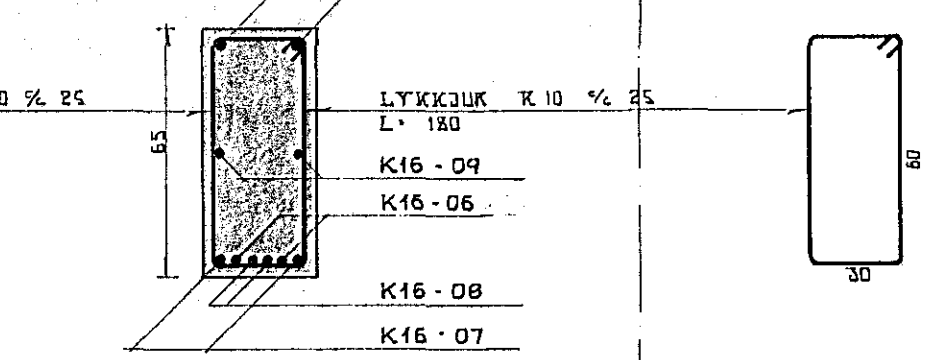

- 2 K16-06, L=800
- 2 K16-07, L=600
- 2 K16-08, L=500

SNID A-A

SNID B-B

SNID C-C

SNID D-D

LYKKJA R16-10
L=200

JARNALISTI (EINN RAHM)			
GERD	NUMER	FJÖLDI	LÖNGD
K16	01	8	540
-	02	4	530
-	03	4	1000
-	04	4	400
-	05	4	150
-	06	4	800
-	07	4	600
-	08	4	500
-	09	2	600
R16	10	2	200
R10	LYKKJA	60	100
R10	-	24	110-165

10. jan. 1974

 I.F. Sigurðsson

SKYRINGAR:
 ÖLL ÓNEFND MÁL BRU Í CM, ÞVERMÁL JÁRNA Í MM
 STÖÐPUGÆÐI: S-260

Br. nr.	Dags.	Breyting
DALSHRAUN 3, HAFN.F		
BURÐARPOL:		Hannað NÖV. '73 I.A.G.
		Teiknað " " " " I.Á.
		Yfirfarið
HÖNNUN Verkfræðistofa Höfðabakka 9, símar 84440 & 84830		Mkv. 73 314 102