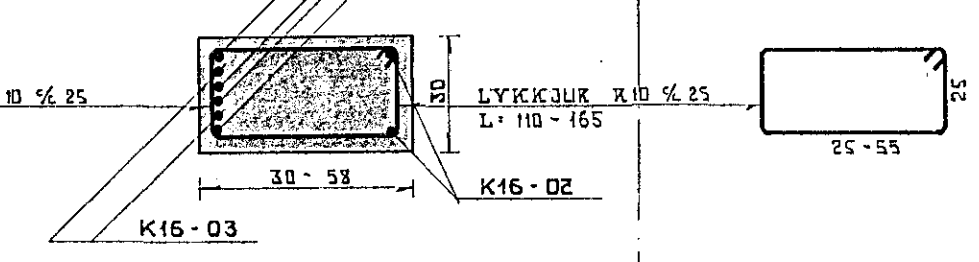

- 2 K16-06, L=800
- 2 K16-07, L=600
- 2 K16-08, L=500

SNID A-A

SNID B-B

SNID C-C

SNID D-D

LYKKJA R16-10
L=200

JARNALISTI (EINN RAHM)			
GERD	NUMER	FJÖLDI	LÖNGD
K16	01	8	540
-	02	4	530
-	03	4	1000
-	04	4	400
-	05	4	150
-	06	4	800
-	07	4	600
-	08	4	500
-	09	2	600
R16	10	2	200
R10	LYKKJA	60	100
R10	-	24	110-165

10. jan. 1974

 I.F. Sigurðsson

SKYRINGAR:
 ÖLL ÓNEFND MÁL BRU Í CM, ÞVERMÁL JÁRNA Í MM
 STÖÐPUGÆÐI: S-260

Br. nr.	Dags.	Breyting
DALSHRAUN 3, HAFN.F		
BURÐARPOL:		Hannað NÖV. '73 I.A.G.
		Teiknað " " " " I.Á.
		Yfirfarið
HÖNNUN Verkfræðistofa Höfðabakka 9, símar 84440 & 84830		Mkv. 73 314 102