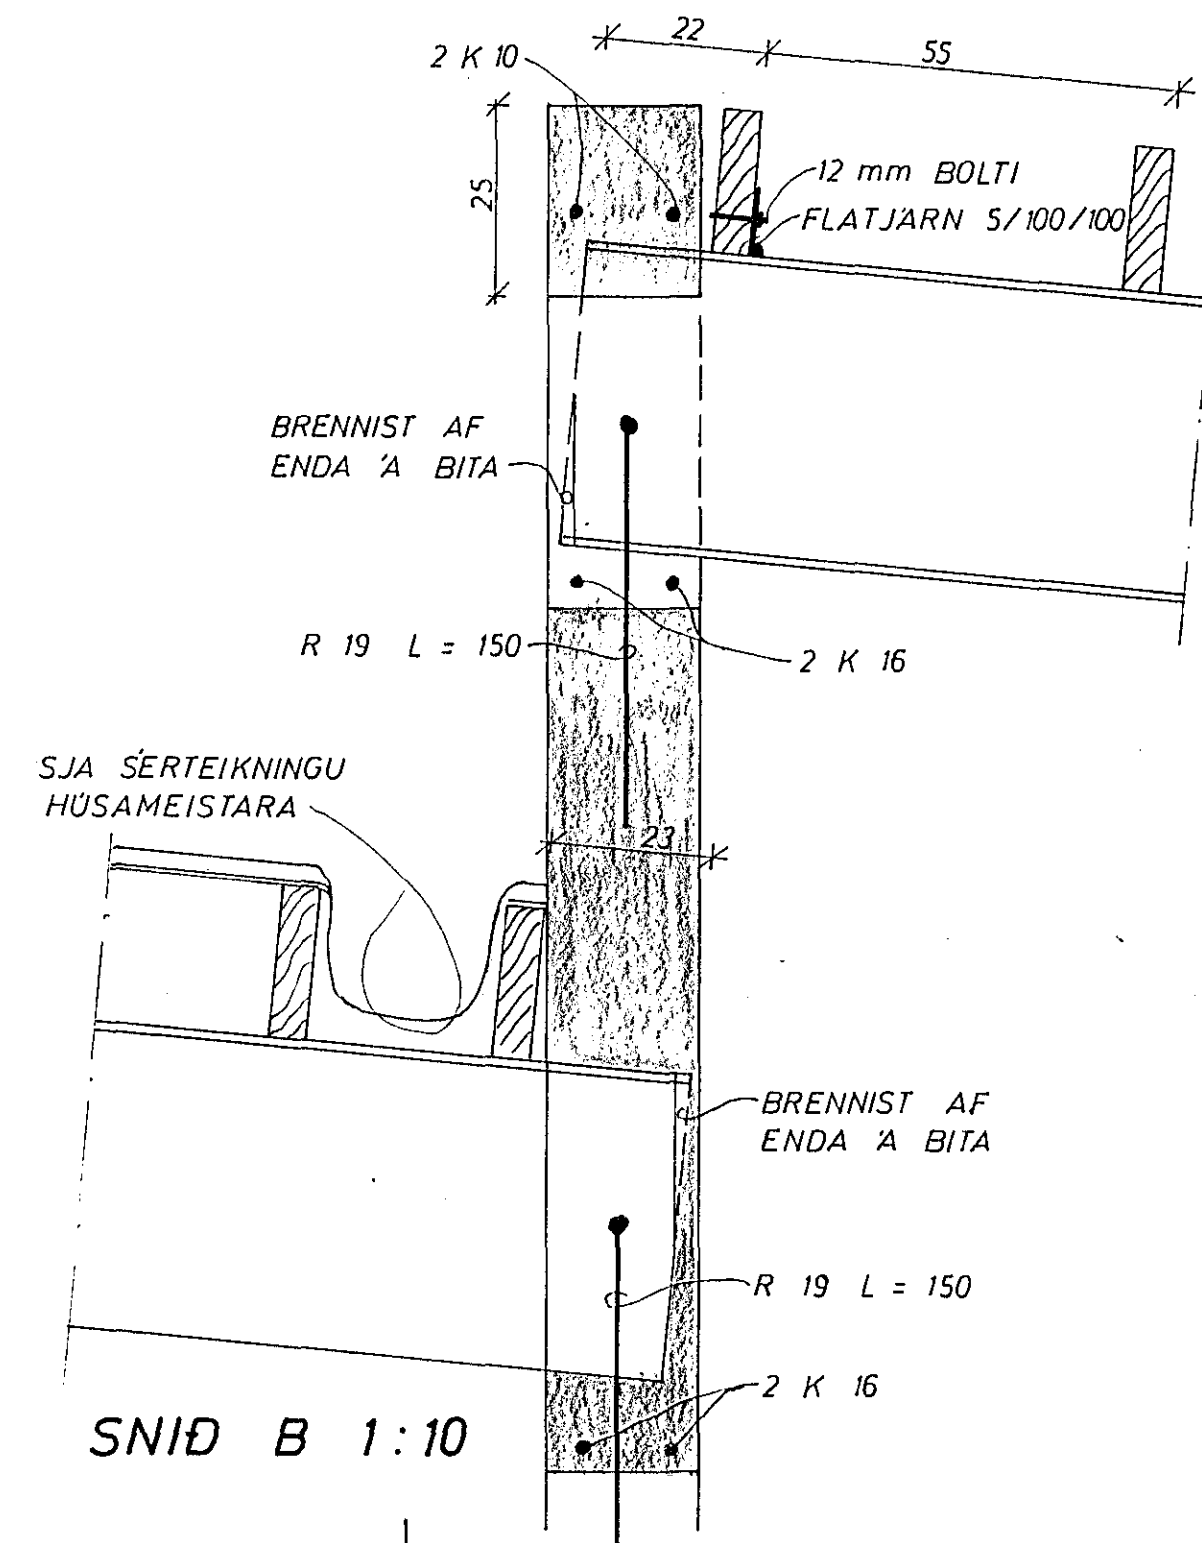

1 KYNDIKLEFA KOMI  
ASBESTKLÆTT LOFT.

SÚLA 2 1:20

SÚLA 1 1:20

SNID D 1:20

SNID A 1:10

SNID B 1:10

SNID C 1:10

TIL HLIDAR VID DYR OG GLUGGA OG UNDIR GLUGGA  
A GAFLI KOMI 2 K 10, EN YFIR 3 K 10, NEMA  
A INNKEYRSLUDYRUM, ÞAR KOMI 2 K 16 UMHRVERFIS,  
BÆÐI YFIR OG TIL HLIDAR. TIL HLIDAR VID OG  
UNDIR GLUGGA, A HLIDUM KOMI 2 K 10, EN YFIR  
2 K 16, TIL HLIDAR VID INNKEYRSLUDYR KOMI 2 K 16  
EFST 1 ÚTHRING UNDIR SPERRUM KOMI 2 K 10.

DALSHRAUN 10 HAFNARF	M 1:10 1:50 1:20	VERK: 7222	TEIKN.NR. 2
VEGGIR OG SÚLUR	H. 1973 T. 1973	Y. S.	DAGS. OKT. '73
JÓHANN GUNNAR BERGÞORSSON VERKFR. MVFL. STRANDGÖTU 11 SÍMI 53315	BREYTT.		