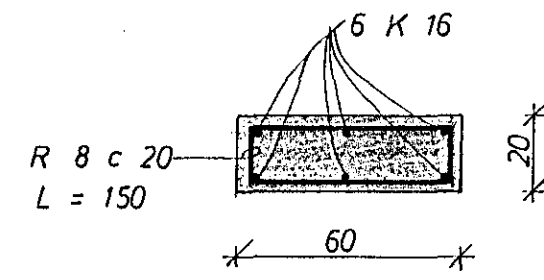

1 KYNDIKLEFA KOMI  
ASBESTKLÆTT LOFT.

SÚLA 2 1:20

SÚLA 1 1:20

SNID D 1:20

SNID A 1:10

SNID B 1:10

SNID C 1:10

TIL HLIDAR VID DYR OG GLUGGA OG UNDIR GLUGGA  
A GAFLI KOMI 2 K 10, EN YFIR 3 K 10, NEMA  
A INNKEYRSLUDYRUM, ÞAR KOMI 2 K 16 UMHRVERFIS,  
BÆÐI YFIR OG TIL HLIDAR. TIL HLIDAR VID OG  
UNDIR GLUGGA, A HLIDUM KOMI 2 K 10, EN YFIR  
2 K 16, TIL HLIDAR VID INNKEYRSLUDYR KOMI 2 K 16  
EFST 1 ÚTHRING UNDIR SPERRUM KOMI 2 K 10.

DALSHRAUN 10 HAFNARF	M 1:10 1:50 1:20	VERK: 7222	TEIKN.NR. 2
VEGGIR OG SÚLUR	H. 1973 T. 1973	Y. S.	DAGS. OKT. '73
JÓHANN GUNNAR BERGÞORSSON VERKFR. MVFL. STRANDGÖTU 11 SÍMI 53315	BREYTT.		