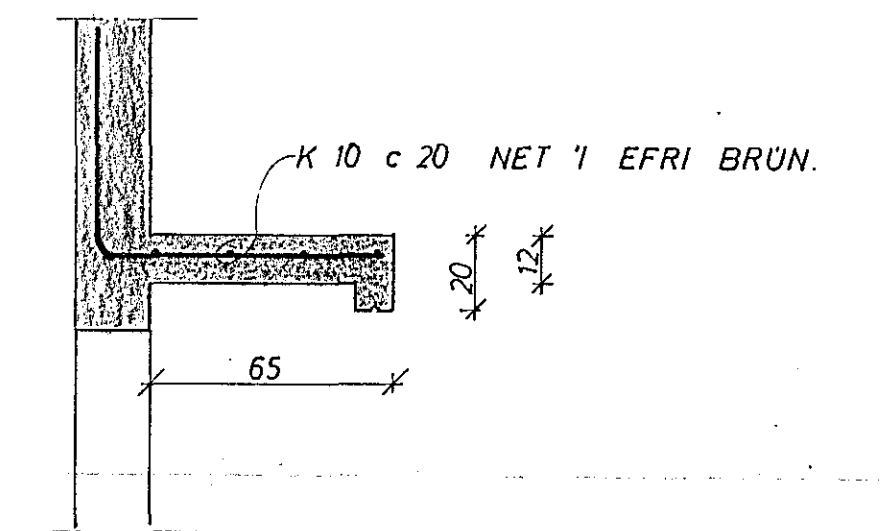

1 KYNDIKLEFA KOMI  
ASBESTKLÆTT LOFT.

SÚLA 2 1:20

SÚLA 1 1:20

SNID D 1:20

SNID A 1:10

SNID B 1:10

SNID C 1:10

TIL HLIDAR VID DYR OG GLUGGA OG UNDIR GLUGGA  
A GAFLI KOMI 2 K 10, EN YFIR 3 K 10, NEMA  
A INNKEYRSLUDYRUM, ÞAR KOMI 2 K 16 UMHRVERFIS,  
BÆÐI YFIR OG TIL HLIDAR. TIL HLIDAR VID OG  
UNDIR GLUGGA, A HLIDUM KOMI 2 K 10, EN YFIR  
2 K 16, TIL HLIDAR VID INNKEYRSLUDYR KOMI 2 K 16  
EFST 1 ÚTHRING UNDIR SPERRUM KOMI 2 K 10.

DALSHRAUN 10 HAFNARF	M 1:10 1:50 1:20	VERK: 7222	TEIKN.NR. 2
VEGGIR OG SÚLUR	H. 1973 T. 1973	Y. S.	DAGS. OKT. '73
JÓHANN GUNNAR BERGÞORSSON VERKFR. MVFL. STRANDGÖTU 11 SÍMI 53315	BREYTT.		