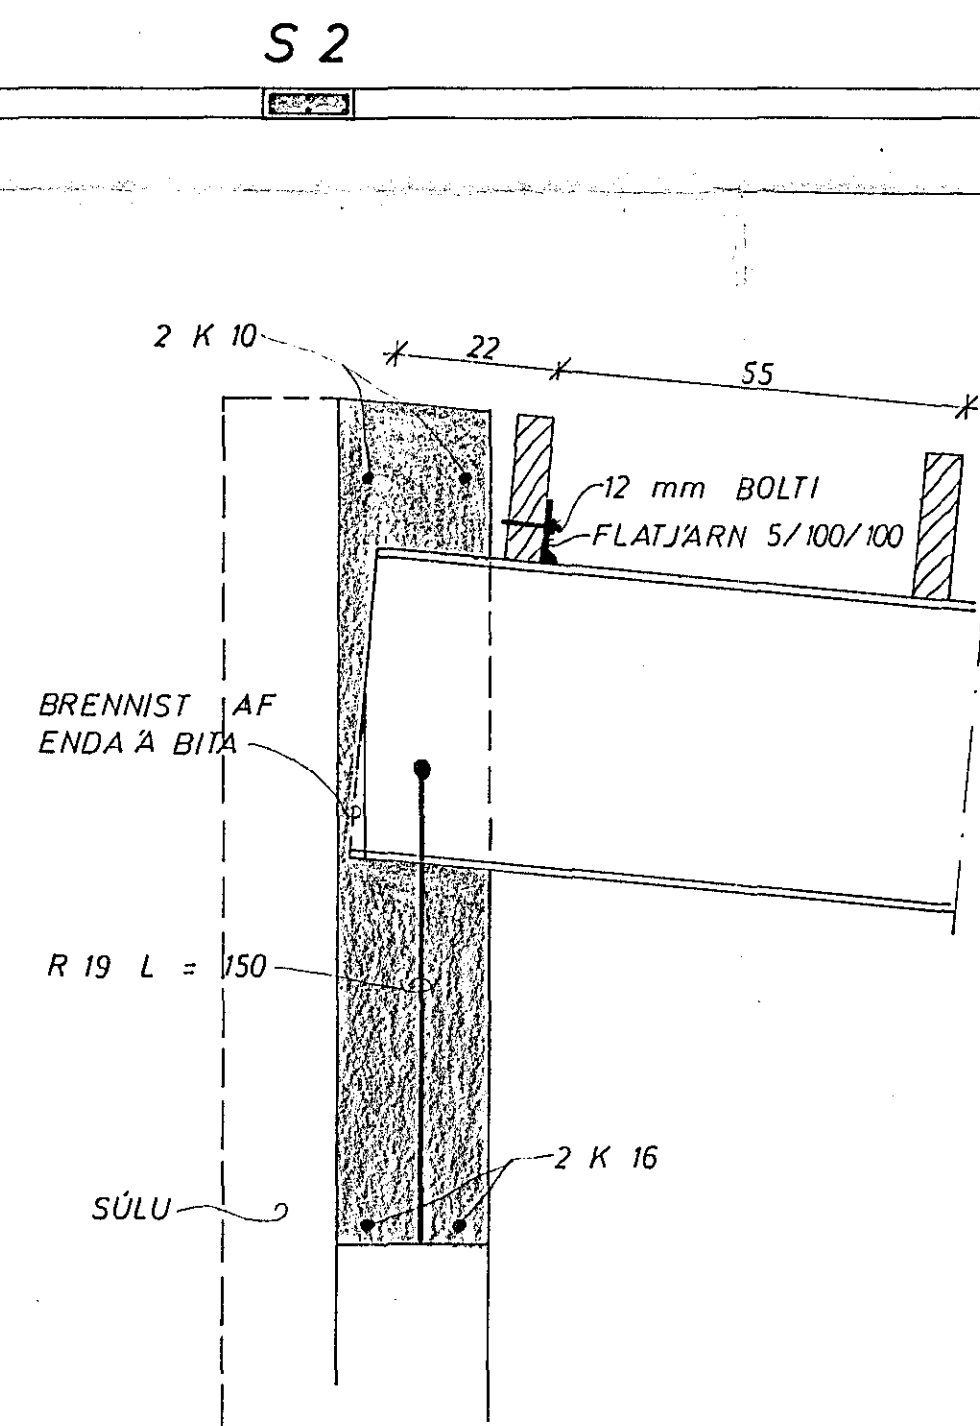

1 KYNDIKLEFA KOMI  
ASBESTKLÆTT LOFT.

SÚLA 2 1:20

SÚLA 1 1:20

SNID D 1:20

SNID A 1:10

SNID B 1:10

SNID C 1:10

TIL HLIDAR VID DYR OG GLUGGA OG UNDIR GLUGGA  
A GAFLI KOMI 2 K 10, EN YFIR 3 K 10, NEMA  
A INNKEYRSLUDYRUM, ÞAR KOMI 2 K 16 UMHRVERFIS,  
BÆÐI YFIR OG TIL HLIDAR. TIL HLIDAR VID OG  
UNDIR GLUGGA, A HLIDUM KOMI 2 K 10, EN YFIR  
2 K 16, TIL HLIDAR VID INNKEYRSLUDYR KOMI 2 K 16  
EFST 1 ÚTHRING UNDIR SPERRUM KOMI 2 K 10.

DALSHRAUN 10 HAFNARF	M 1:10 1:50 1:20	VERK: 7222	TEIKN.NR. 2
VEGGIR OG SÚLUR	H. 1973 T. 1973	Y. S.	DAGS. OKT. '73
JÓHANN GUNNAR BERGÞORSSON VERKFR. MVFL. STRANDGÖTU 11 SÍMI 53315	BREYTT.		