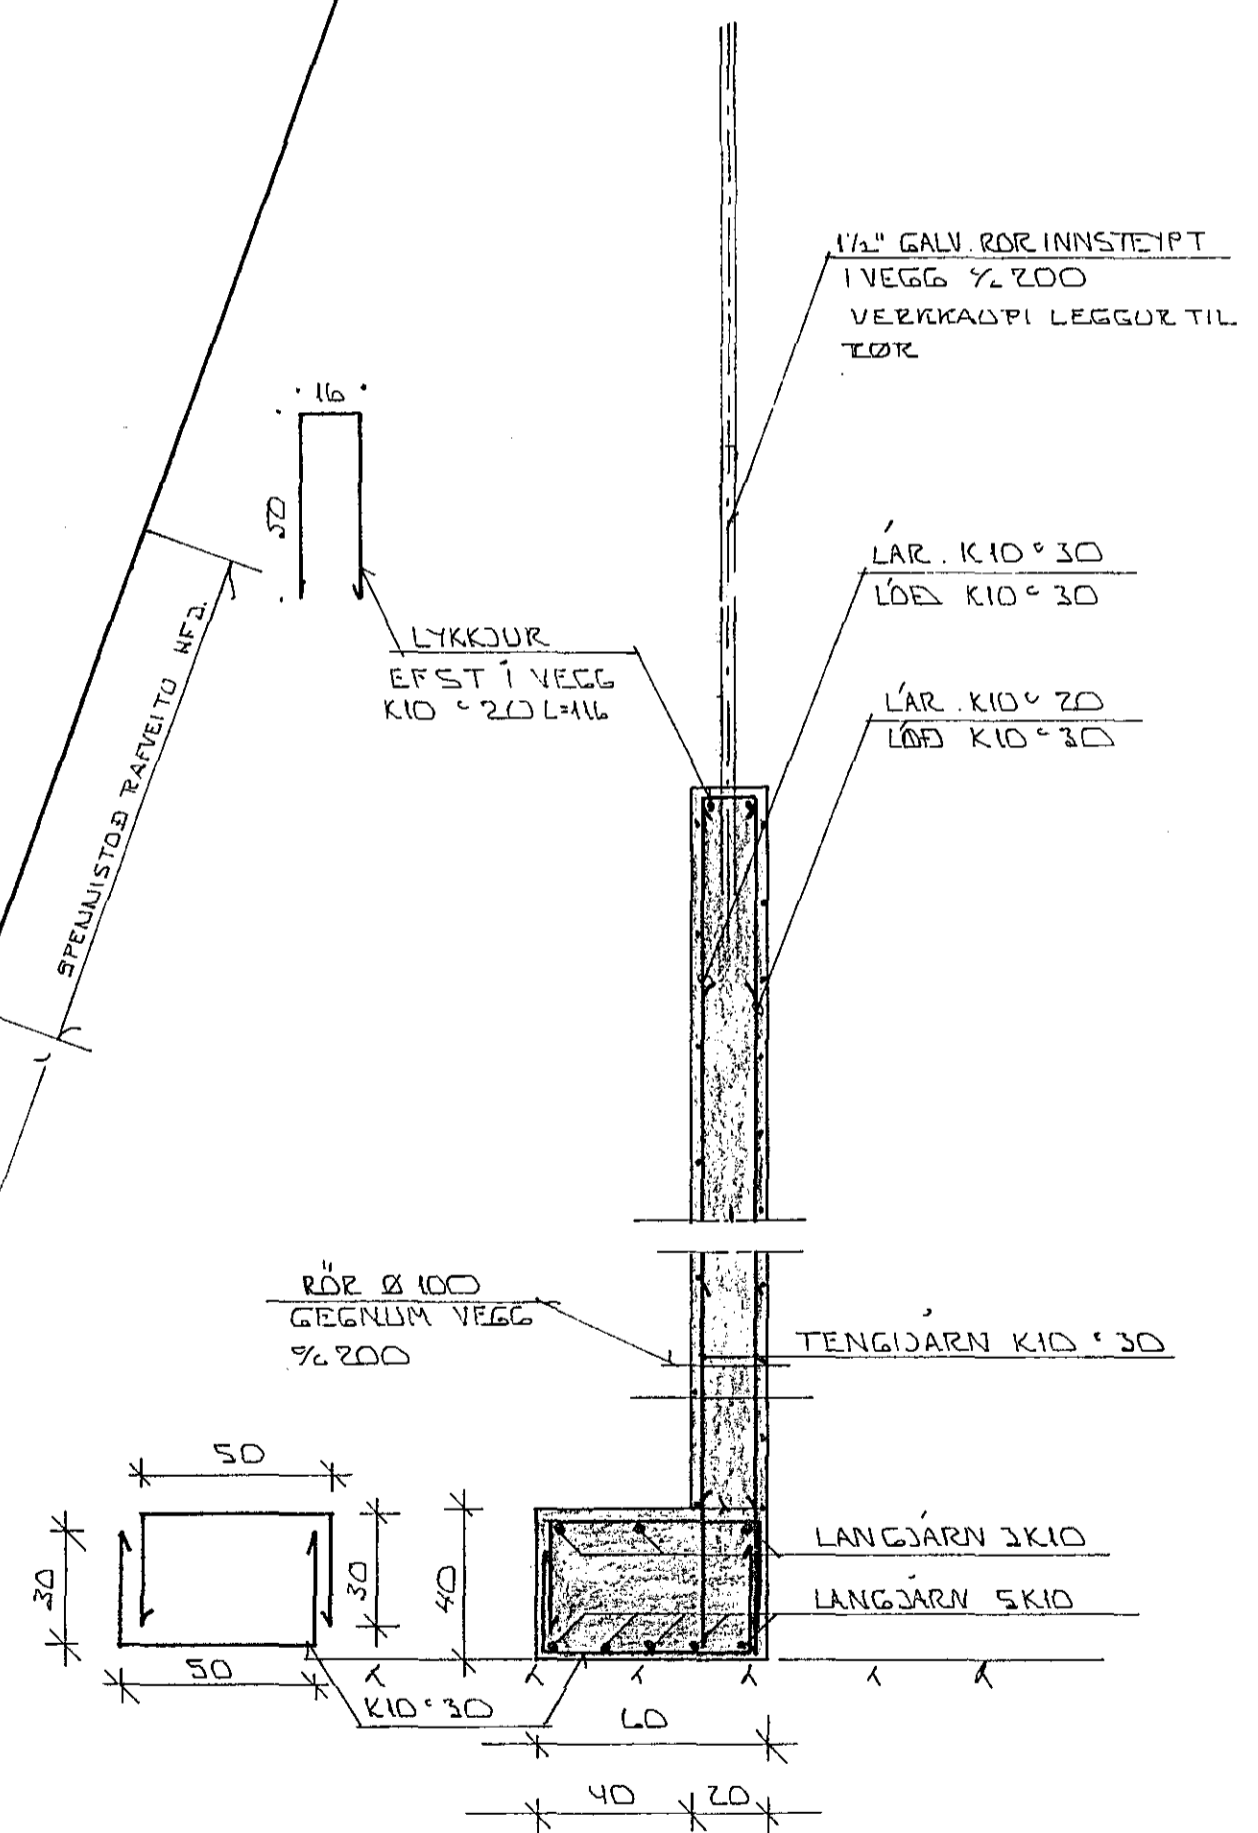

ELDRI VEGGUR NÝR VEGGUR

KENNISNIÐ Í VEGGI 1:20

AFSTÖÐUMYND 1:100

BR.NR.	DAGS	EDLI BREYTINGAR	SIGN.
DALSHRAUN 10 HAFNARFIREÐI			DAGS SEPT. '87.
AFSTÖÐUMYND - KENNISNIÐ Í VEGGI Á LÖÐARM.			HANNAÐ
			TEKNAÐ
			VERK NR.
MÆLIKV. 1:100			8727
SIGURÐUR ÞORLEIFSSON			BLAÐNR.
TEKNIFRÆÐINGUR F.T.F.I.			
STRANDGÖTU 11	HAFNARFIREÐI	SÍMI 54751	