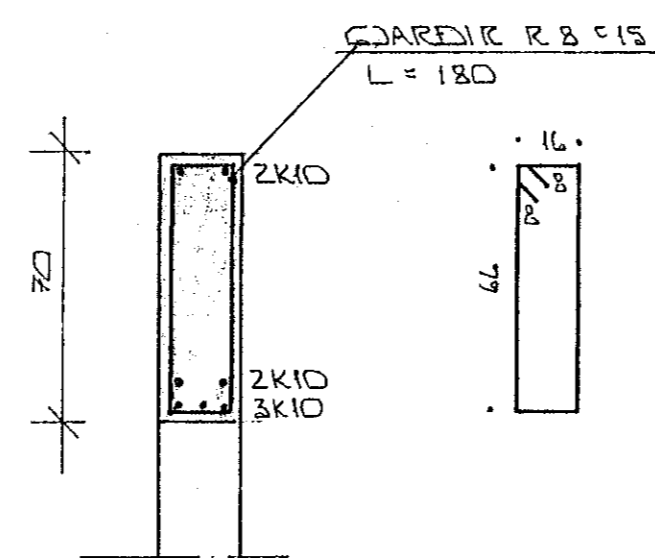

ÁSYND A - A 1:50

SÚLA 51.1 1:20

ÁSYND B - B 1:50

FRÁLANGUR LÍMTRÉ Í VEGG 1:10

SNÍÐ Í BITA YFIR DYRUM 1:20

30 MAY 1988
 HAFNARFJÁRDARBERG
 BYGGINGAFULLTRÚI

BR.NR.	DAGS	EDLI BREVTINGAR	SIGN.
DALSHRAUN 10 HAFNARFJÆSI			DAGS MAI '88
SNÍÐ OG SERMYNDIR BURDARVIKJ.			HANNAÐ
			TEIKNAN
			VERK NR.
MELIKV. 1:50 1:10			8727
SIGURÐUR ÞORLEIFSSON TEKNIFRÆÐINGUR F.T.F.I.			BLADNR.
STRANDGÖTU 11 HAFNARFJÆSI SÍMI 54751			1-08