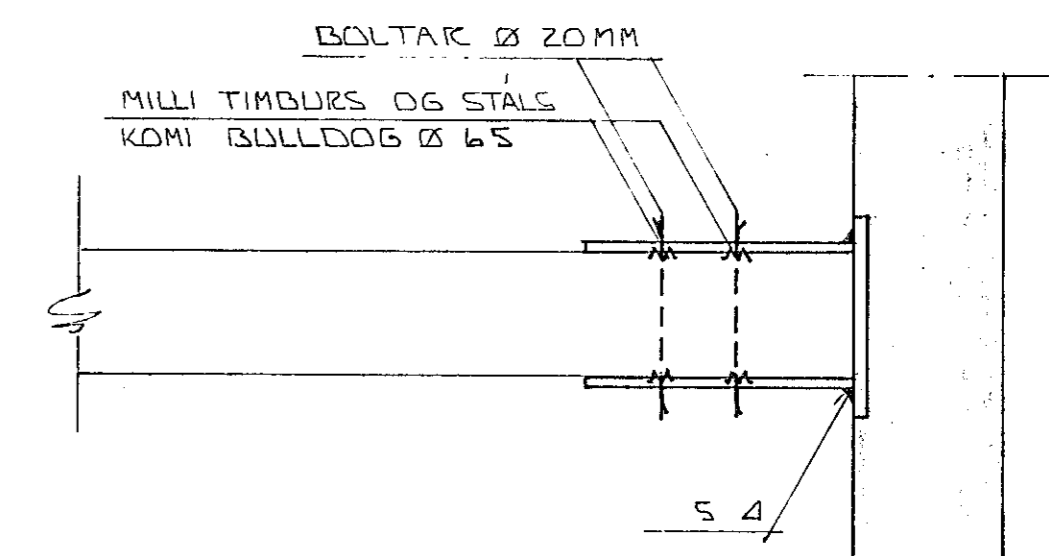

ÁSYND A - A 1:50

SÚLA 51.1 1:20

ÁSYND B - B 1:50

FRÁLANGUR LÍMTRÉ Í VEGG 1:10

SNÍÐ Í BITA YFIR DYRUM 1:20

30 MAY 1988
 HAFNARFJÁRDARBERG
 BYGGINGAFULLTRÚI

BR.NR.	DAGS	EDLI BREVTINGAR	SIGN.
DALSHRAUN 10 HAFNARFJÆSI			DAGS MAI '88
SNÍÐ OG SERMYNDIR BURDARVIKJ.			HANNAÐ
			TEIKNAN
			VERK NR.
MELIKV. 1:50 1:10			8727
SIGURÐUR ÞORLEIFSSON TEKNIFRÆÐINGUR F.T.F.I.			BLADNR.
STRANDGÖTU 11 HAFNARFJÆSI SÍMI 54751			1-08