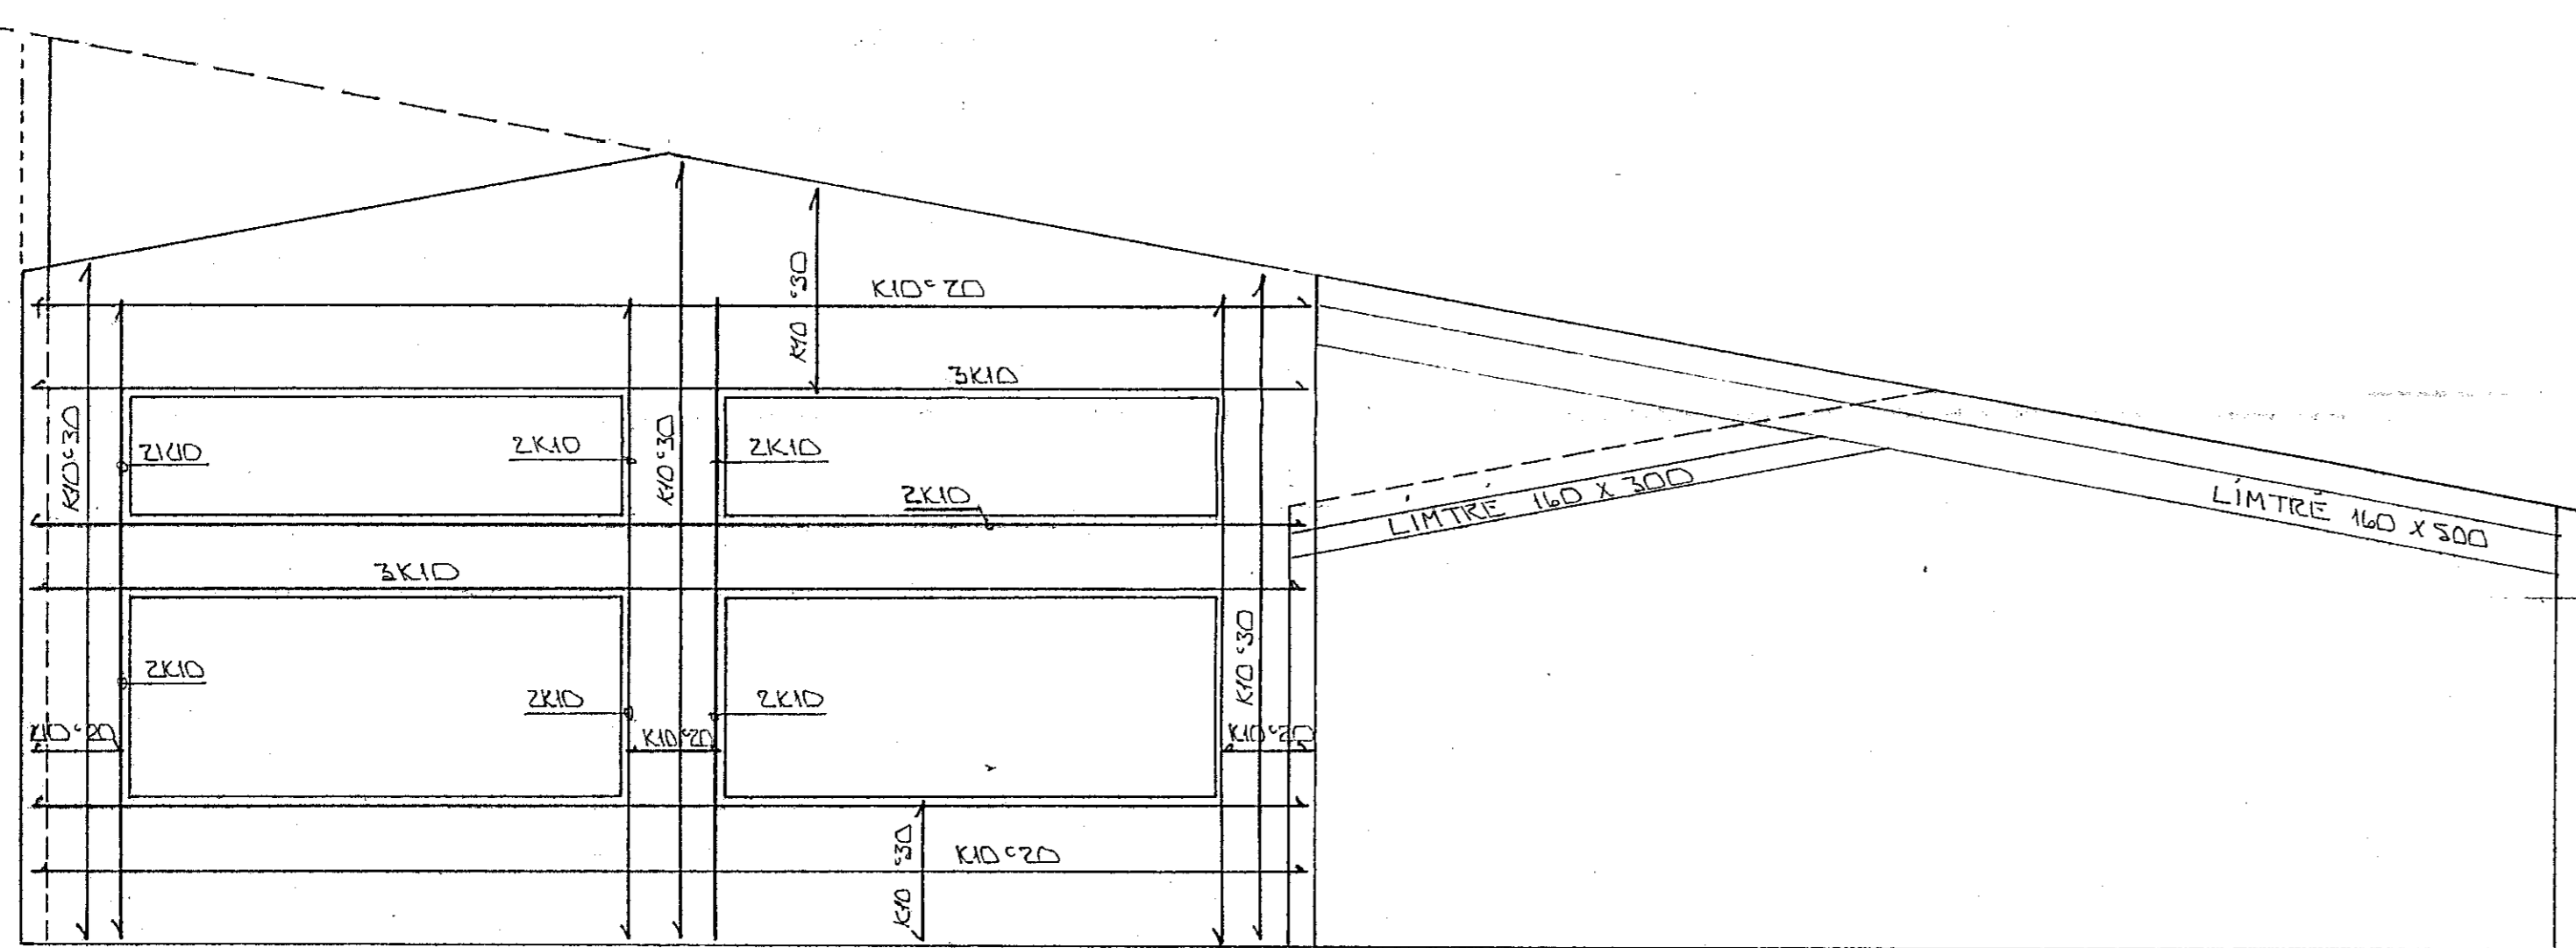

ÁSYND A - A 1:50

SÚLA 51.1 1:20

ÁSYND B - B 1:50

FRÁLANGUR LÍMTRÉ Í VEGG 1:10

SNÍÐ Í BITA YFIR DYRUM 1:20

30 MAY 1988
 HAFNARFJÁRDARBERG
 BYGGINGAFULLTRÚI

BR.NR.	DAGS	EDLI BREVTINGAR	SIGN.
DALSHRAUN 10 HAFNARFJÆSI			DAGS MAI '88
SNÍÐ OG SERMYNDIR BURDARVIKJ.			HANNAÐ
			TEIKNAN
			VERK NR.
MELIKV. 1:50 1:10			8727
SIGURÐUR ÞORLEIFSSON TEKNIFRÆÐINGUR F.T.F.I.			BLADNR.
STRANDGÖTU 11 HAFNARFJÆSI SÍMI 54751			1-08