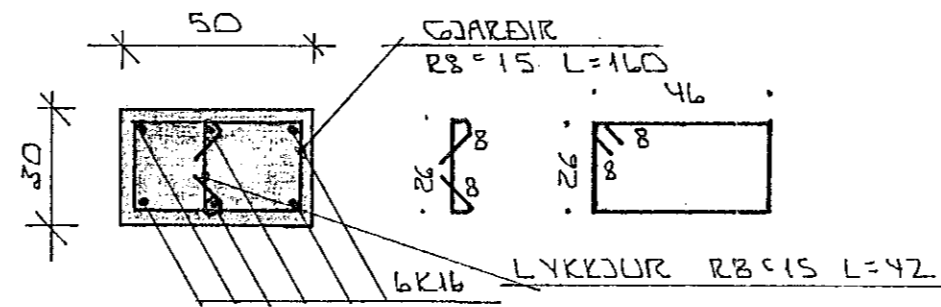

ÁSYND A - A 1:50

SÚLA 51.1 1:20

ÁSYND B - B 1:50

FRÁLANGUR LÍMTRÉ Í VEGG 1:10

SNÍÐ Í BITA YFIR DYRUM 1:20

30 MAY 1988
 HAFNARFJÁRDARBERG
 BYGGINGAFULLTRÚI

BR.NR.	DAGS	EDLI BREVTINGAR	SIGN.
DALSHRAUN 10 HAFNARFJÆSI			DAGS MAI '88
SNÍÐ OG SERMYNDIR BURDARVIKJ.			HANNAÐ
			TEIKNAN
			VERK NR.
MELIKV. 1:50 1:10			8727
SIGURÐUR ÞORLEIFSSON TEKNIFRÆÐINGUR F.T.F.I.			BLADNR.
STRANDGÖTU 11 HAFNARFJÆSI SÍMI 54751			1-08