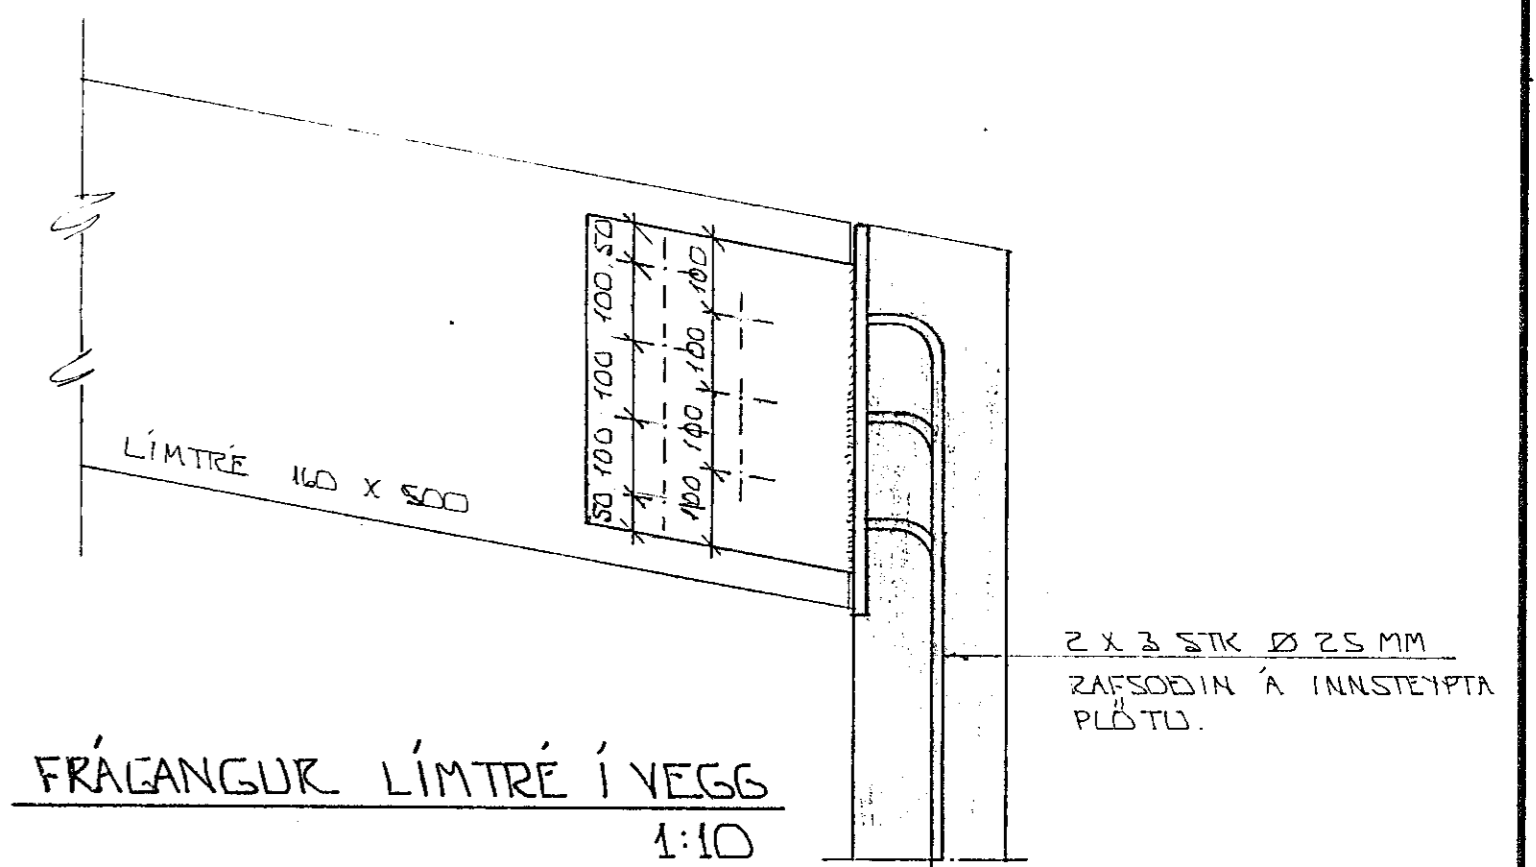

ÁSYND A - A 1:50

SÚLA 51.1 1:20

ÁSYND B - B 1:50

FRÁLANGUR LÍMTRÉ Í VEGG 1:10

SNÍÐ Í BITA YFIR DYRUM 1:20

30 MAY 1988
 HAFNARFJÁRDARBERG
 BYGGINGAFULLTRÚI

BR.NR.	DAGS	EDLI BREVTINGAR	SIGN.
DALSHRAUN 10 HAFNARFJÆSI			DAGS MAI '88
SNÍÐ OG SERMYNDIR BURDARVIKJ.			HANNAÐ
			TEIKNAN
			VERK NR.
MELIKV. 1:50 1:10			8727
SIGURÐUR ÞORLEIFSSON TEKNIFRÆÐINGUR F.T.F.I.			BLADNR.
STRANDGÖTU 11 HAFNARFJÆSI SÍMI 54751			1-08