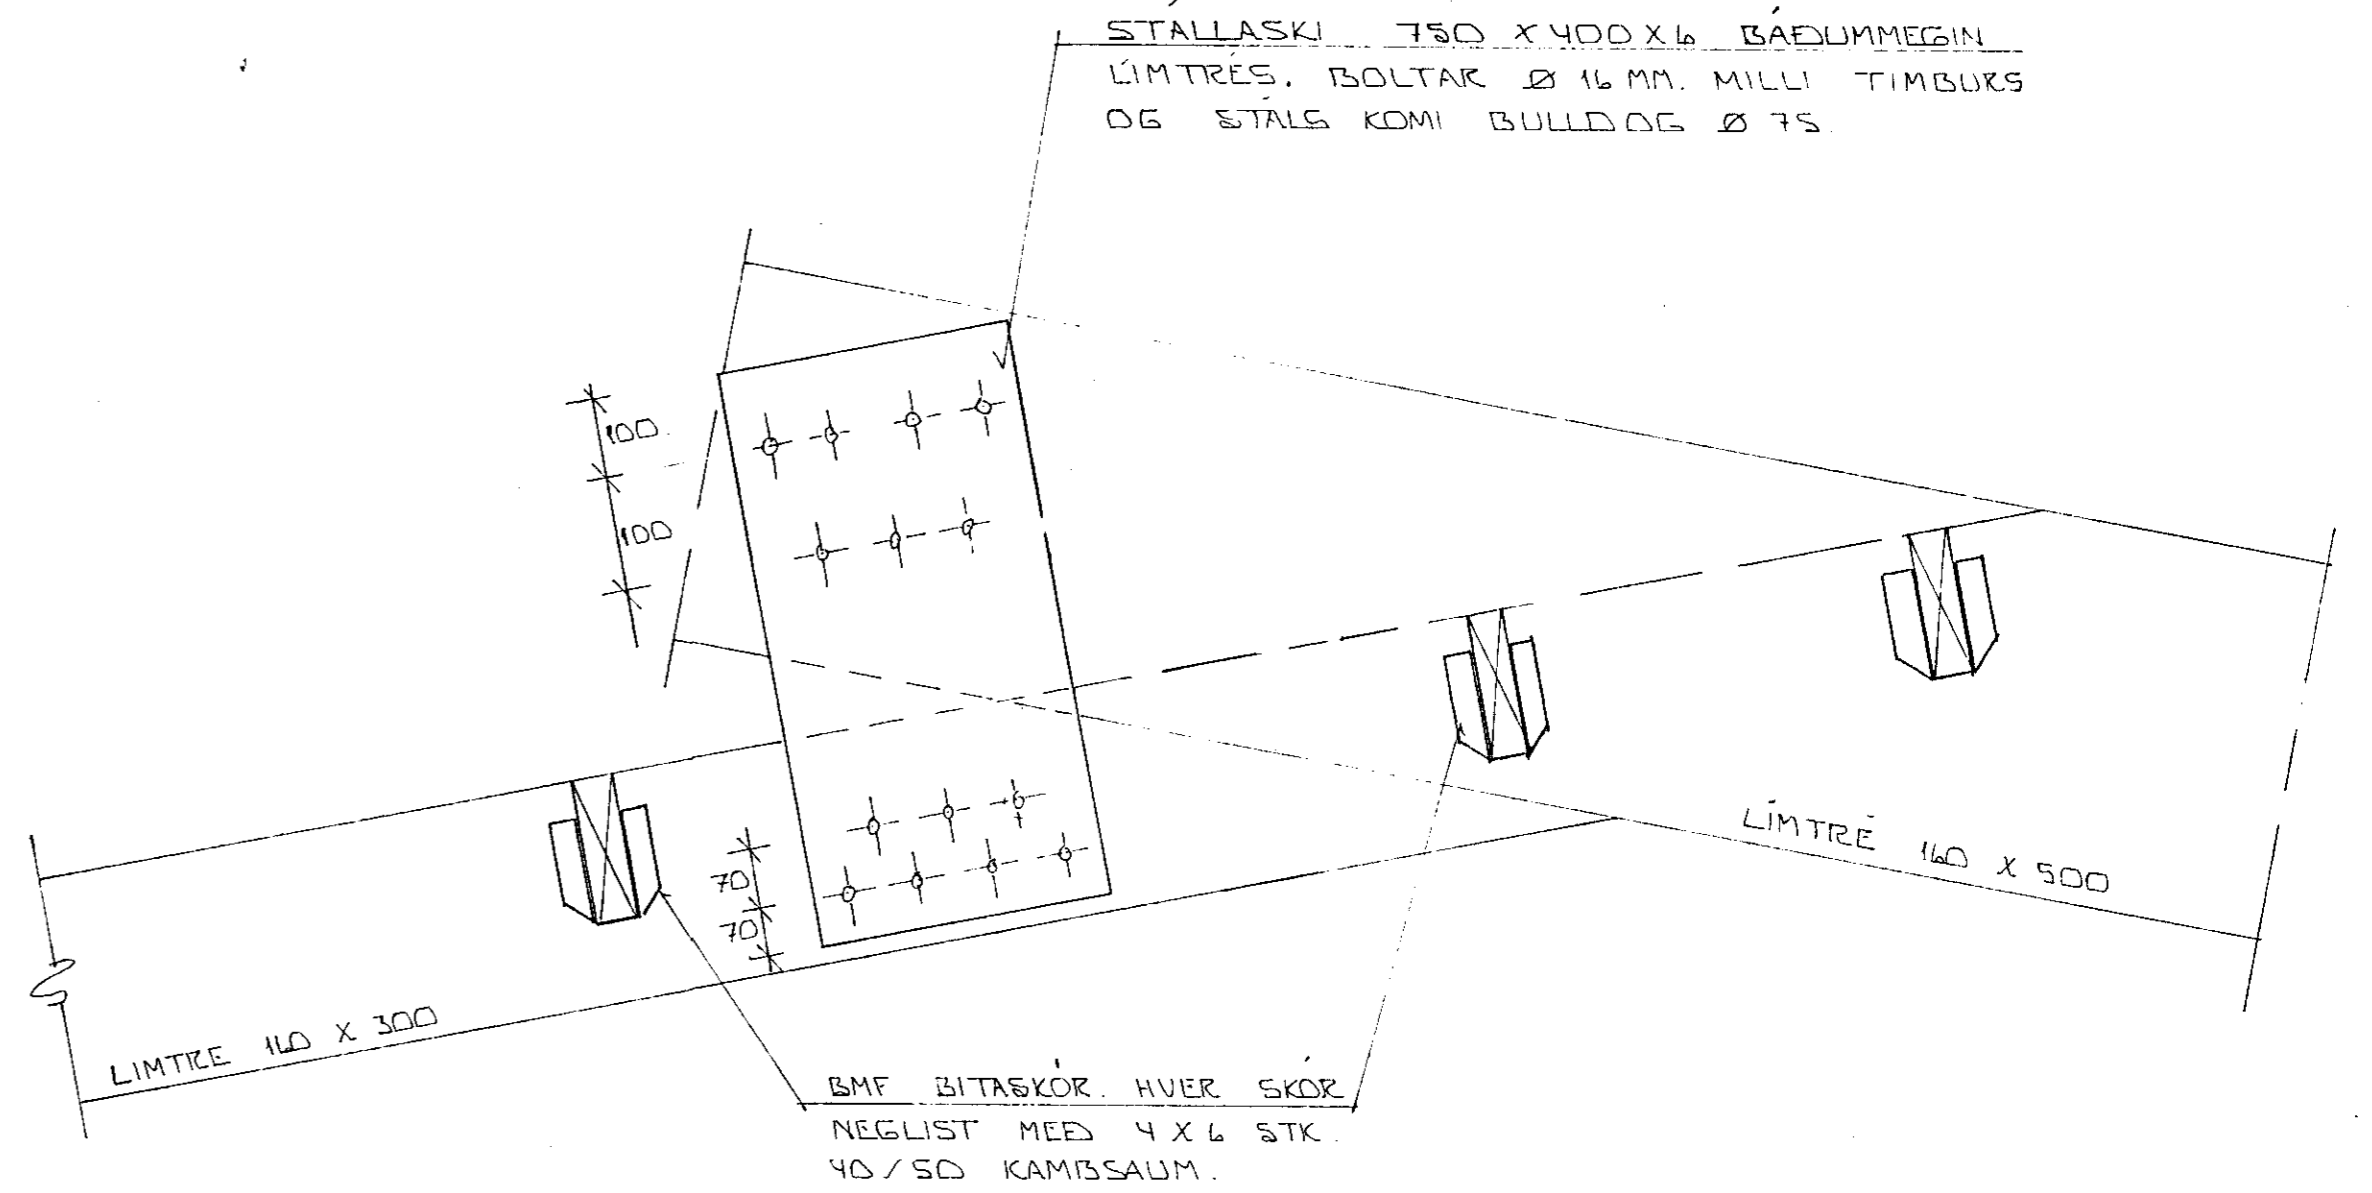

ÁSYND A - A 1:50

SÚLA 51.1 1:20

ÁSYND B - B 1:50

FRÁLANGUR LÍMTRÉ Í VEGG 1:10

SNÍÐ Í BITA YFIR DYRUM 1:20

30 MAY 1988
 HAFNARFJÁRDARBERG
 BYGGINGAFULLTRÚI

BR.NR.	DAGS	EDLI BREVTINGAR	SIGN.
DALSHRAUN 10 HAFNARFJÆSI			DAGS MAI '88
SNÍÐ OG SERMYNDIR BURDARVIKJ.			HANNAÐ
			TEIKNAN
			VERK NR.
MELIKV. 1:50 1:10			8727
SIGURÐUR ÞORLEIFSSON TEKNIFRÆÐINGUR F.T.F.I.			BLADNR.
STRANDGÖTU 11 HAFNARFJÆSI SÍMI 54751			1-08