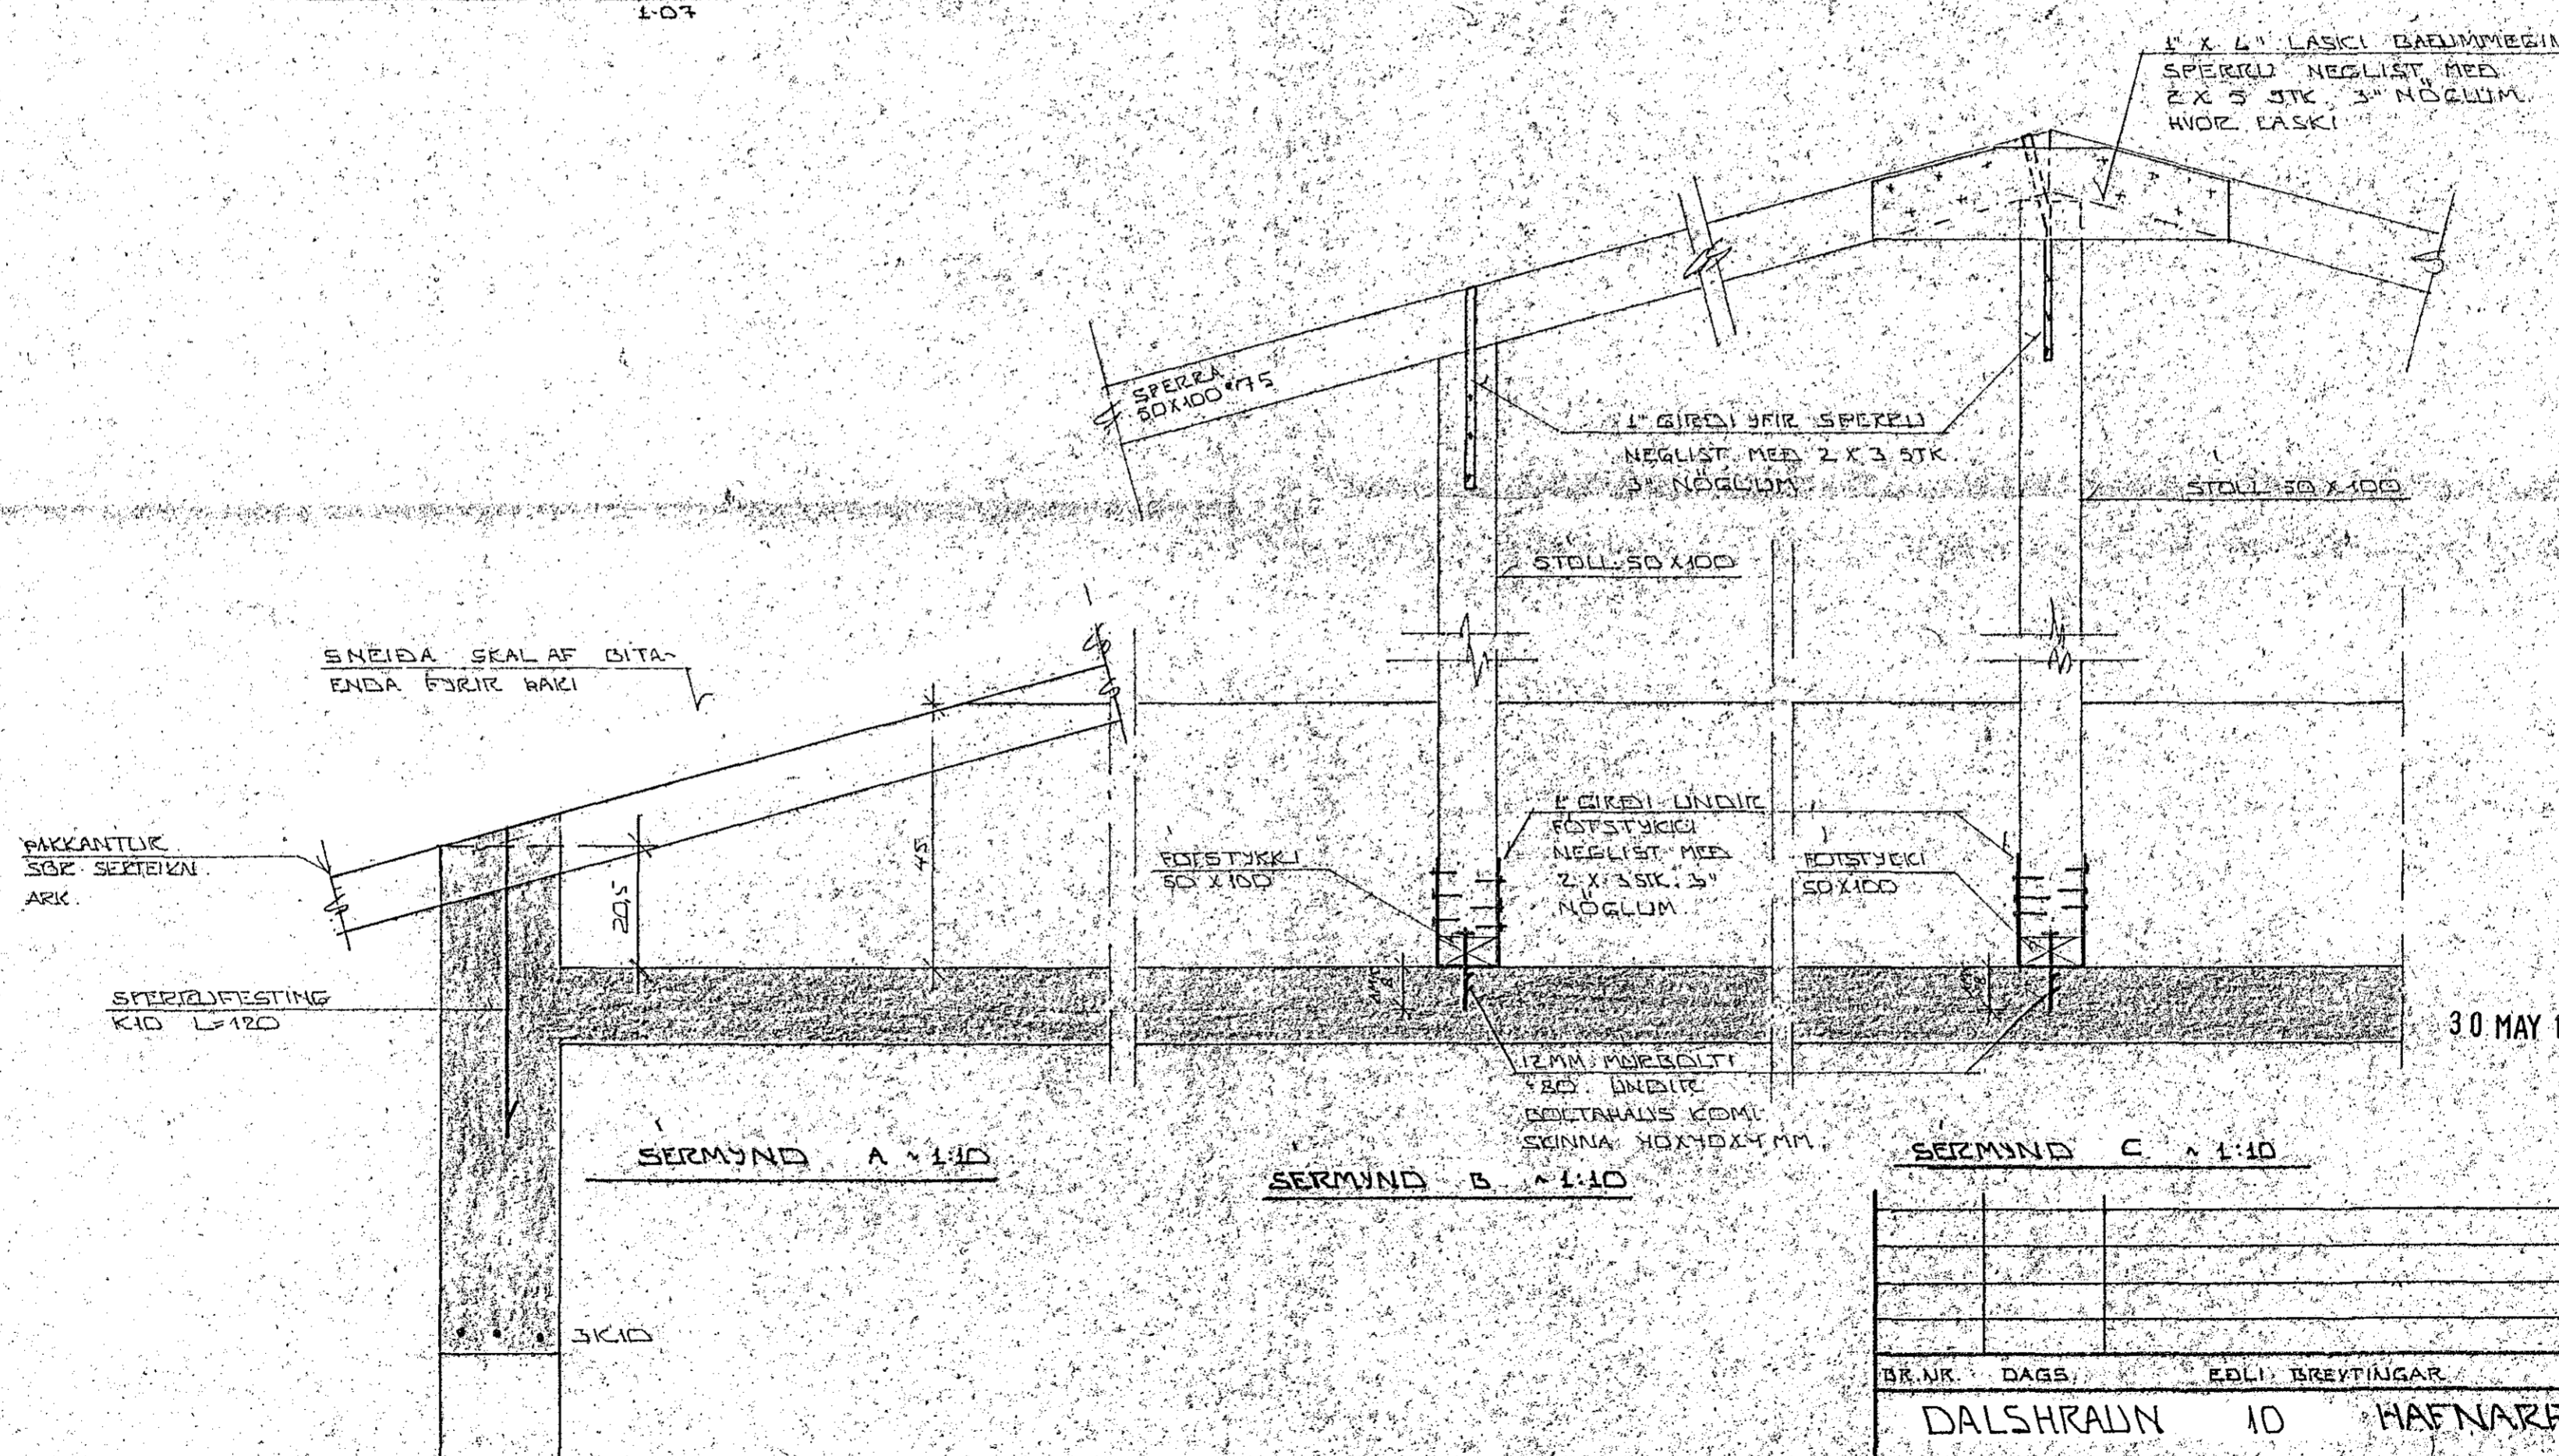

SNID 13 - 13  $\times$  1:50  
1-07

30 MAY 1988 HAFNARFJÁRDARBER  
BYGGINGAFULLTRÚI

BR.NR.	DAGS.	EDLI BREVTINGAR	SIGN.
DALSHRAUN 10 HAFNARFIREI			DAGS. MAI '88
ÞAKKANTEI SNID OG SERMYNDIR 2 HÆÐ			HANJAS
MALKV. $\times$ 1:50 $\times$ 1:10			TEIKNAD 80
SIGURÐUR ÞORLEIFSSON TEKNIPRÆBINGUR			VERK. N <sup>o</sup> 8727
STRANDGÖTU 11 HAFNARFIREI SÍMI 54751			BLADNR. 1-09