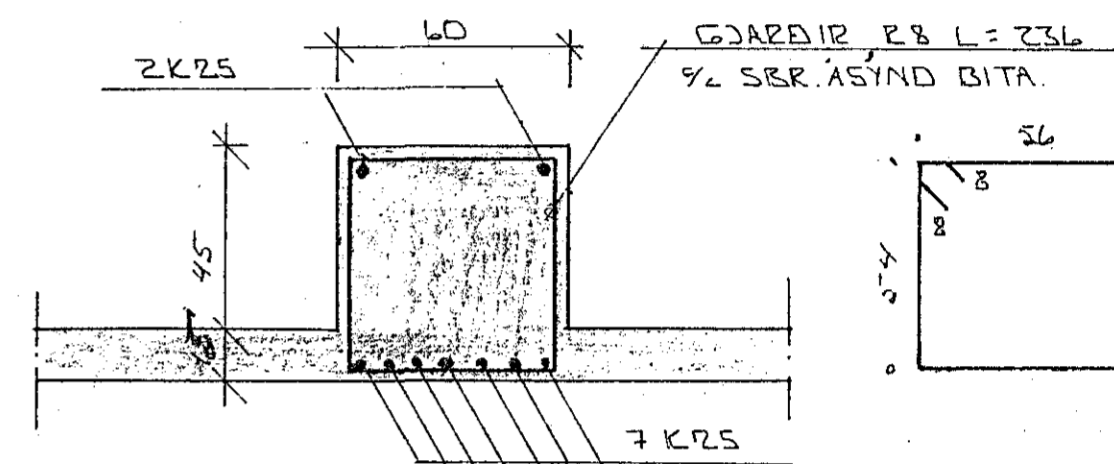

EINFÖLD GRIND Í TTRÍ ISRÚN
 LODR. K10° 30'
 L'AR. K10° 20'

GRUNNMÝND 2. HÆÐ 1:50

SNID Í BITA B2.1. 1:20

Í TTRÍ ISRÚN UTVEGGJA
 KOMI EINFÖLD GRIND
 LODR. K10° 30'
 L'AR. K10° 20'

ÁSYND BITA B2.1 1:50

BR. NR.	DAGS	EÐLI ISREYTINGAR	SIGN.
			DAGS. MAÍ '87
DALSHRAUN 10 HAFNARFIREÐI			HANNAÐ
BURÐARVIRKI: PLATA YFIR 2. HÆÐ.			TEIKNAD. 6.
MALKV. 1:50 1:20			VERK NR. 8727
SIGURÐUR ÞORLEIFSSON TEKNIFRÆÐINGUR F.T.F.I.			BLAÐ NR.
STRANDGÖTU 11 HAFNARFIREÐI SÍMI 54751			1-06