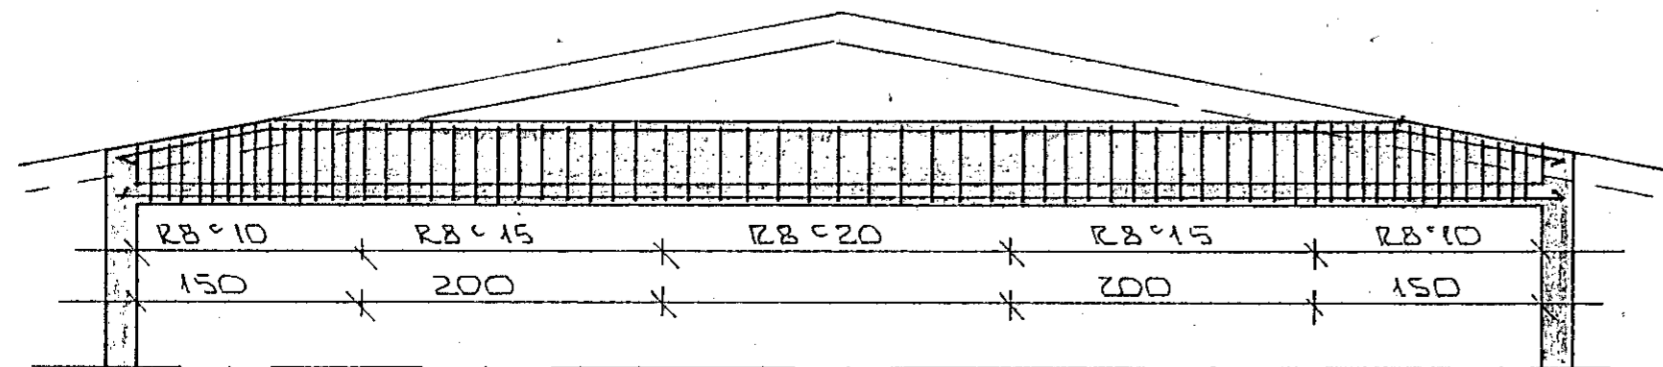

EINFÖLD GRIND Í TTRÍ ISRÚN
 LODR. K10° 30'
 L'AR. K10° 20'

GRUNNMÝND 2. HÆÐ 1:50

SNID Í BITA B2.1. 1:20

Í TTRÍ ISRÚN UTVEGGJA
 KOMI EINFÖLD GRIND
 LODR. K10° 30'
 L'AR. K10° 20'

ÁSYND BITA B2.1 1:50

BR. NR.	DAGS	EÐLI ISREYTINGAR	SIGN.
			DAGS. MAÍ '87
DALSHRAUN 10 HAFNARFIREÐI			HANNAÐ
BURÐARVIRKI: PLATA YFIR 2. HÆÐ.			TEIKNAD. 6.
MALKV. 1:50 1:20			VERK NR. 8727
SIGURÐUR ÞORLEIFSSON TEKNIFRÆÐINGUR F.T.F.I.			BLAÐ NR.
STRANDGÖTU 11 HAFNARFIREÐI SÍMI 54751			1-06