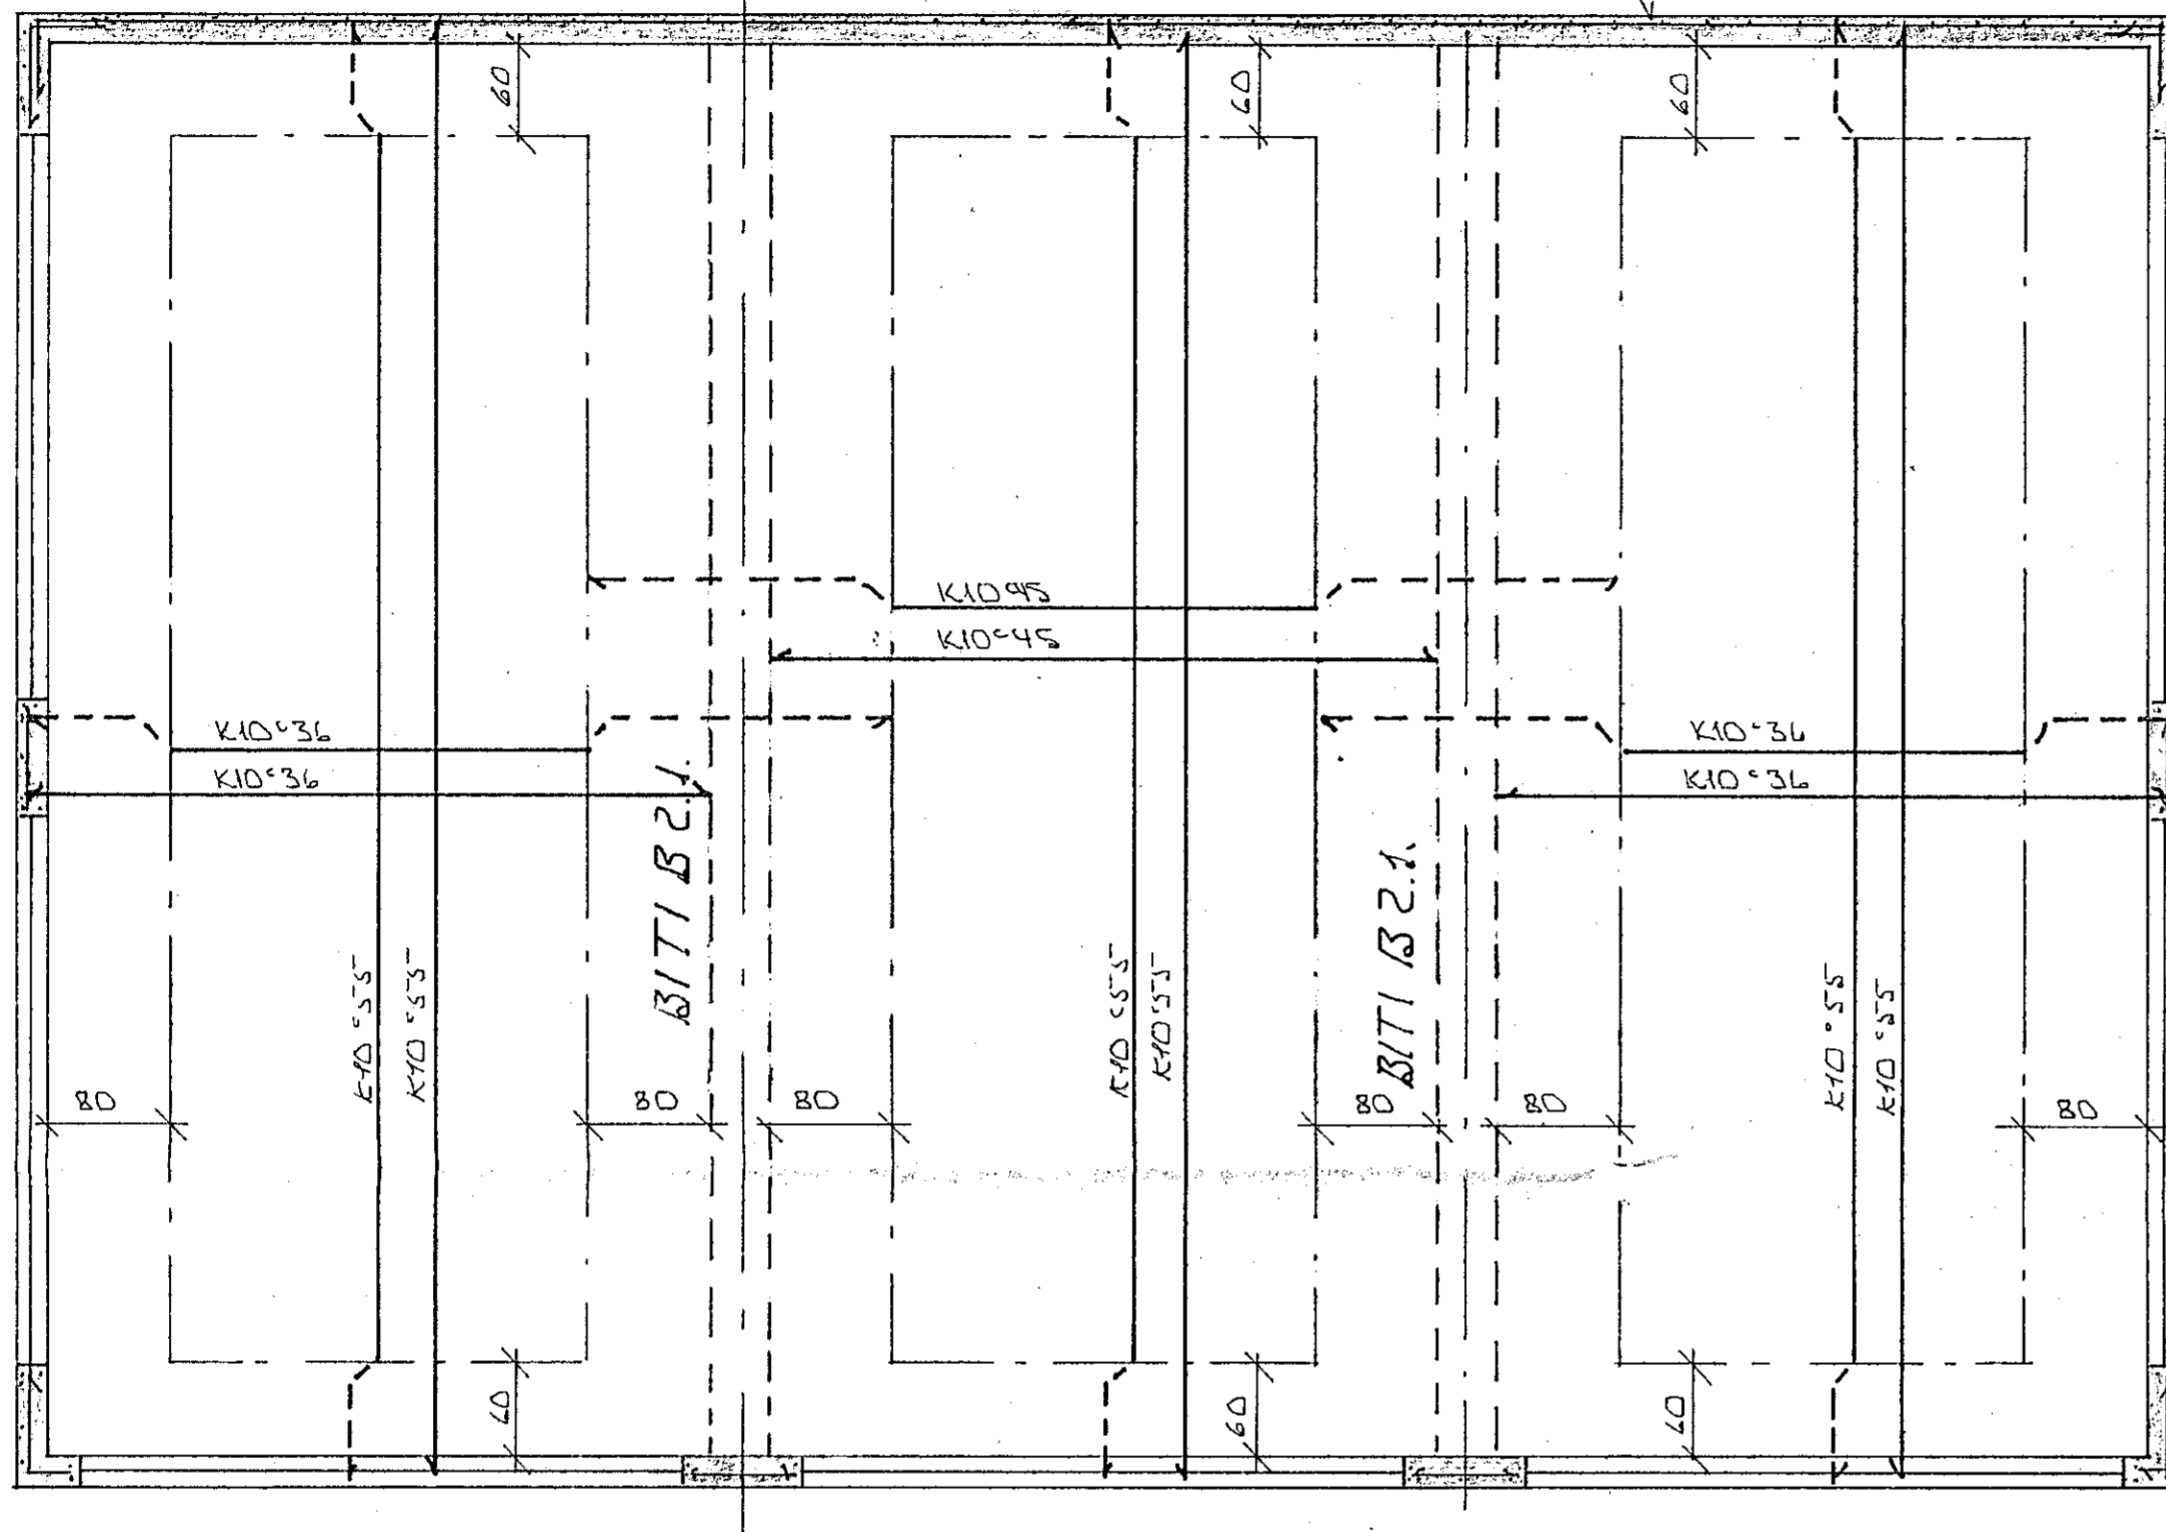

EINFÖLD GRIND Í TTRÍ ISRÚN
 LODR. K10° 30'
 L'AR. K10° 20'

GRUNNMÝND 2. HÆÐ 1:50

SNID Í BITA B2.1. 1:20

Í TTRÍ ISRÚN UTVEGGJA
 KOMI EINFÖLD GRIND
 LODR. K10° 30'
 L'AR. K10° 20'

ÁSYND BITA B2.1 1:50

BR. NR.	DAGS	EÐLI ISREYTINGAR	SIGN.
			DAGS. MAÍ '87
DALSHRAUN 10 HAFNARFIREÐI			HANNAÐ
BURÐARVIRKI: PLATA YFIR 2. HÆÐ.			TEIKNAD. 6.
MALKV. 1:50 1:20			VERK NR. 8727
SIGURÐUR ÞORLEIFSSON TEKNIFRÆÐINGUR F.T.F.I.			BLAÐ NR.
STRANDGÖTU 11 HAFNARFIREÐI SÍMI 54751			1-06