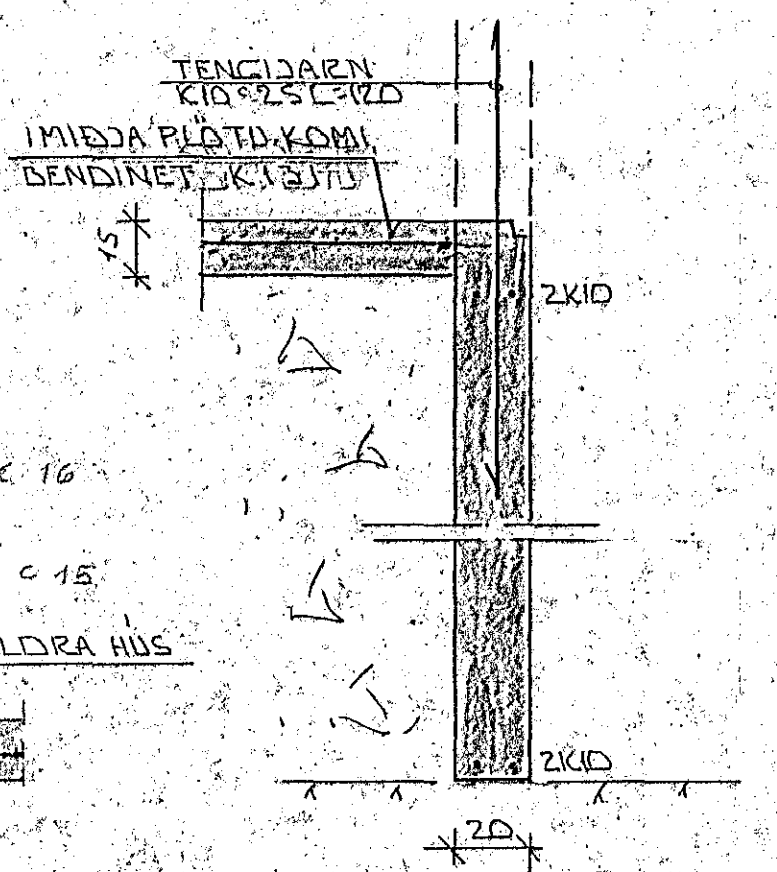

UNDIRSTÖÐUR S1 1:20

SNID S1.b - S1.b 1:20

SNID 2 - 1:20

SNID S1.a - S1.a 1:20

SNID 1 - 1:20

SNID 4 - 1:20

SNID 3 - 1:20

SKÝRINGAR

ALMENNAR SKÝRINGAR SJA BL. NR. 1-01
GRUNNMÝND UNDIRST. SJA BL. NR. 1-02
INN I UNDIRSTÖÐUR KOMI GRUSAR FEDA
HRAUNFILLING FROSTFRÍ ER ÞÁPPIST I LÖGUM.
LACHTIKT RADIÐT AF STERA KOPPUNNAR.
2K 10 EFST OG NEDST I SOKKULVEGGJUM
JARNIN SÉI SAMFELLD OG HEIL UM HORN.
VIÐ SAMSKETTI SKULU RAU SKETT AMK SEM
SVARAR SKYTTI LENOÐ. ATHYGLI ER VAKIN A
AKVÆÐUM RAFVILTU UM SAMTENGINGU NEDRI
SOKKULJARNNA SJA TEKNIINGU RAFLAGNA
HÖNNUDA.