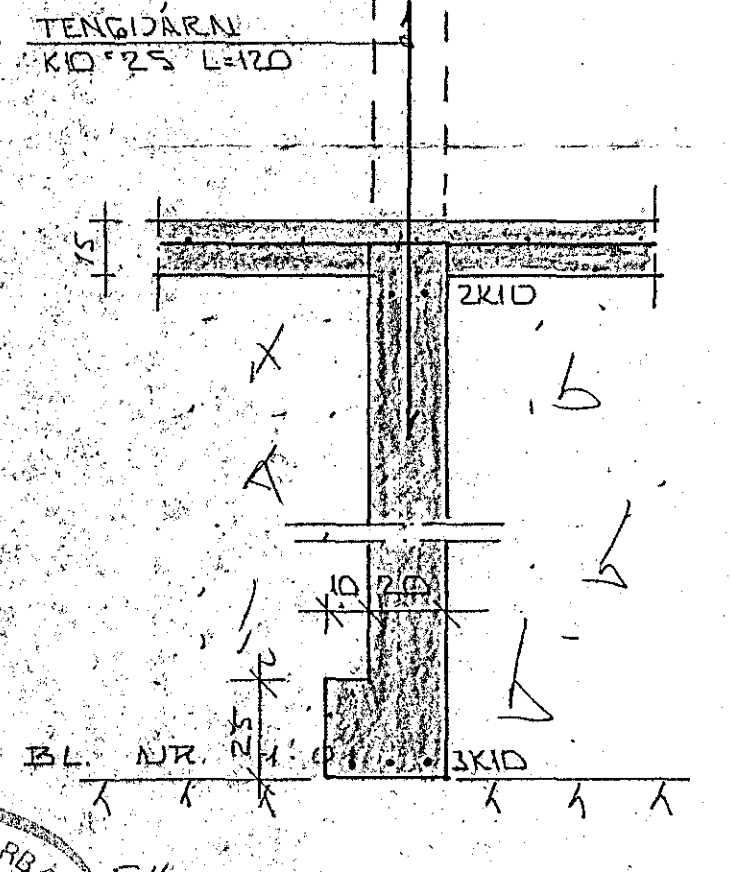

UNDIRSTÖÐUR S1 1:20

SNID S1.b - S1.b 1:20

SNID 2 - 1:20

SNID S1.a - S1.a 1:20

SNID 1 - 1:20

SNID 4 - 1:20

SNID 3 - 1:20

SKÝRINGAR

ALMENNAR SKÝRINGAR SJA BL. NR. 1-01
GRUNNMÝND UNDIRST. SJA BL. NR. 1-02
INN I UNDIRSTÖÐUR KOMI GRUSAR FEDA
HRAUNFILLING FROSTFRÍ ER ÞÁPPIST I LÖGUM.
LACHTIKT RADIÐT AF STERA KOPPUNNAR.
2K 10 EFST OG NEDST I SOKKULVEGGJUM
JARNIN SÉI SAMFELLD OG HEIL UM HORN.
VIÐ SAMSKETTI SKULU RAU SKETT AMK SEM
SVARAR SKYTTI LENOÐ. ATHYGLI ER VAKIN A
AKVÆÐUM RAFVILTU UM SAMTENGINGU NEDRI
SOKKULJARNNA SJA TEKNIINGU RAFLAGNA
HÖNNUDA.