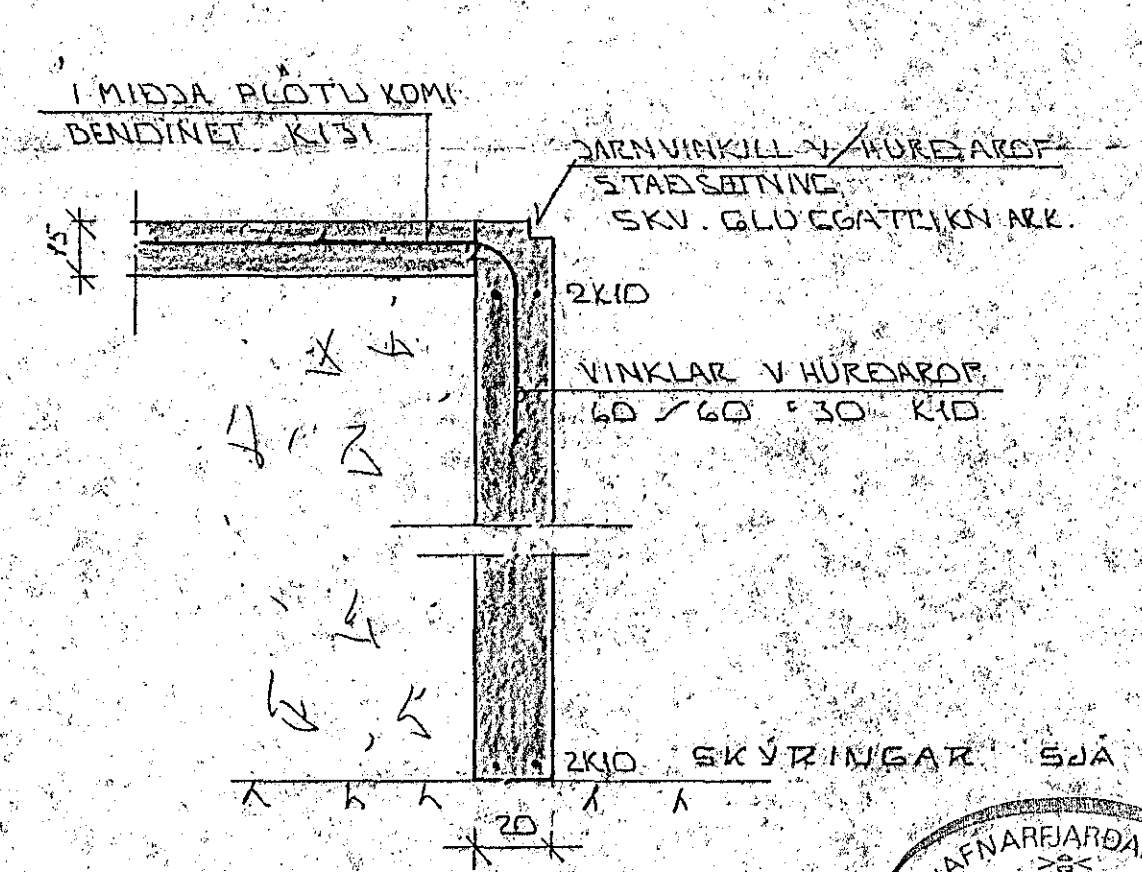

UNDIRSTÖÐUR S1 1:20

SNID S1.b - S1.b 1:20

SNID 2 - 1:20

SNID S1.a - S1.a 1:20

SNID 1 - 1:20

SNID 4 - 1:20

SNID 3 - 1:20

SKÝRINGAR

ALMENNAR SKÝRINGAR SJA BL. NR. 1-01
GRUNNMÝND UNDIRST. SJA BL. NR. 1-02
INN I UNDIRSTÖÐUR KOMI GRUSAR FEDA
HRAUNFILLING FROSTFRÍ ER ÞÁPPIST I LÖGUM.
LACHTIKT RADIÐT AF STERA KOPPUNNAR.
2K 10 EFST OG NEDST I SOKKULVEGGJUM
JARNIN SÉI SAMFELLD OG HEIL UM HORN.
VIÐ SAMSKETTI SKULU RAU SKETT AMK SEM
SVARAR SKYTTI LENOÐ. ATHYGLI ER VAKIN A
AKVÆÐUM RAFVILTU UM SAMTENGINGU NEDRI
SOKKULJARNNA SJA TEKNIINGU RAFLAGNA
HÖNNUDA.