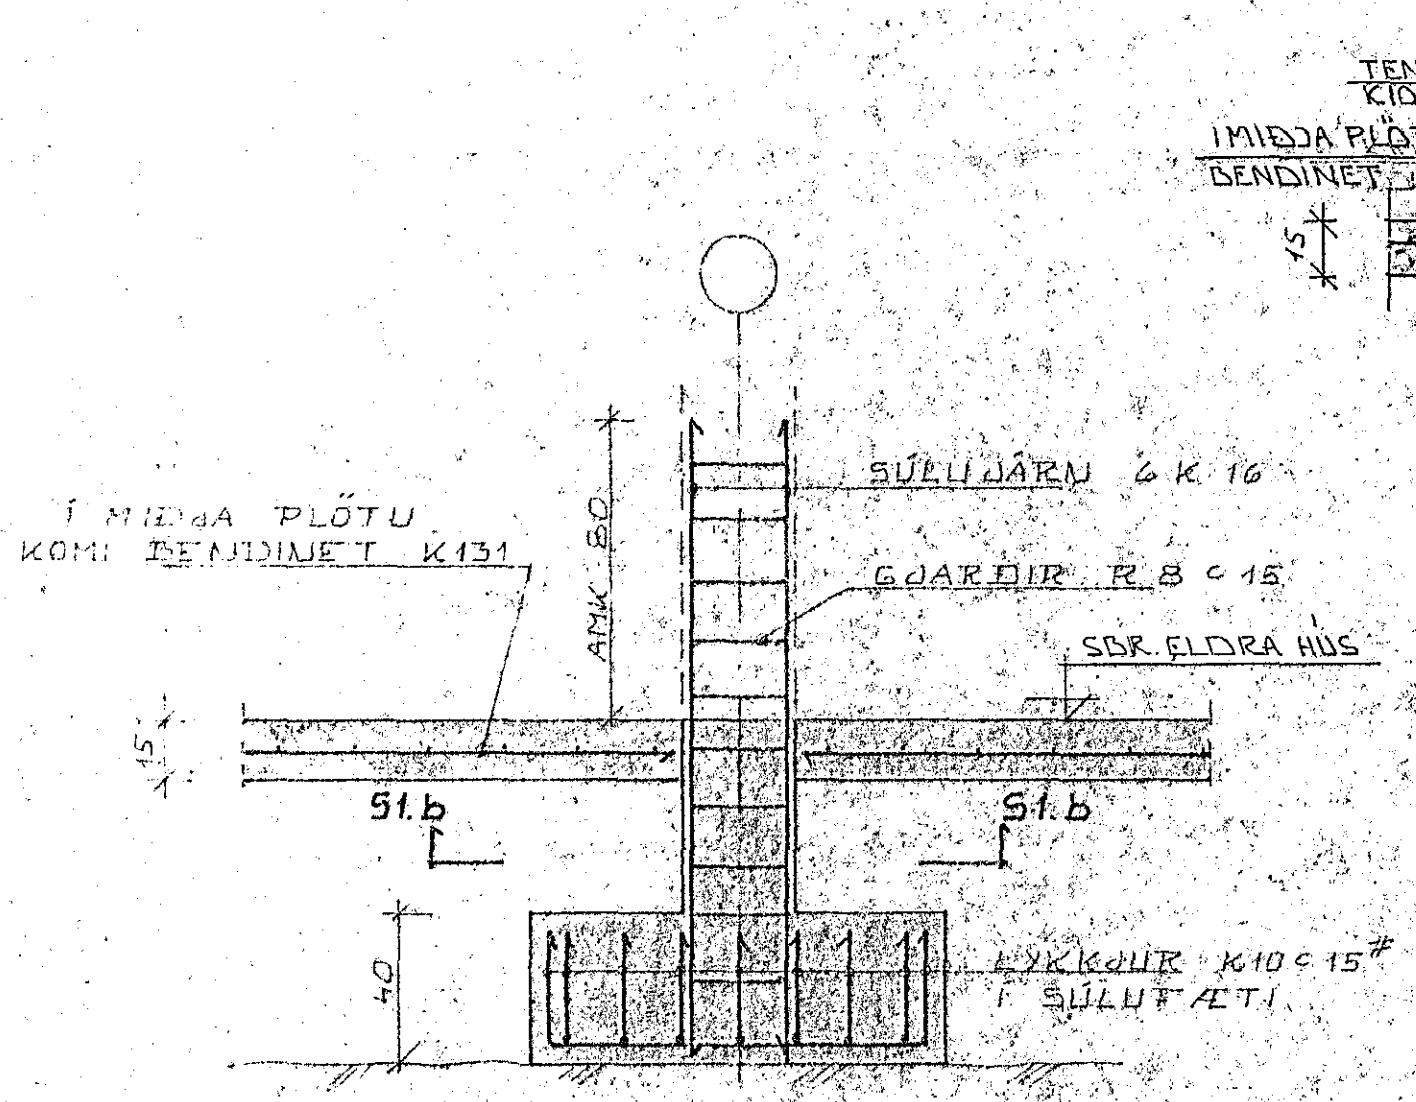

UNDIRSTÖÐUR S1 1:20

SNID S1.b - S1.b 1:20

SNID 2 - 1:20

SNID S1.a - S1.a 1:20

SNID 1 - 1:20

SNID 4 - 1:20

SNID 3 - 1:20

SKÝRINGAR

ALMENNAR SKÝRINGAR SJA BL. NR. 1-01
GRUNNMÝND UNDIRST. SJA BL. NR. 1-02
INN I UNDIRSTÖÐUR KOMI GRUSAR FEDA
HRAUNFILLING FROSTFRÍ ER ÞÁPPIST I LÖGUM.
LACHTIKT RADIÐT AF STERA KOPPUNNAR.
2K 10 EFST OG NEDST I SOKKULVEGGJUM
JARNIN SÉI SAMFELLD OG HEIL UM HORN.
VIÐ SAMSKETTI SKULU RAU SKETT AMK SEM
SVARAR SKYTTI LENOÐ. ATHYGLI ER VAKIN A
AKVÆÐUM RAFVILTU UM SAMTENGINGU NEDRI
SOKKULJARNNA SJA TEKNIINGU RAFLAGNA
HÖNNUDA.