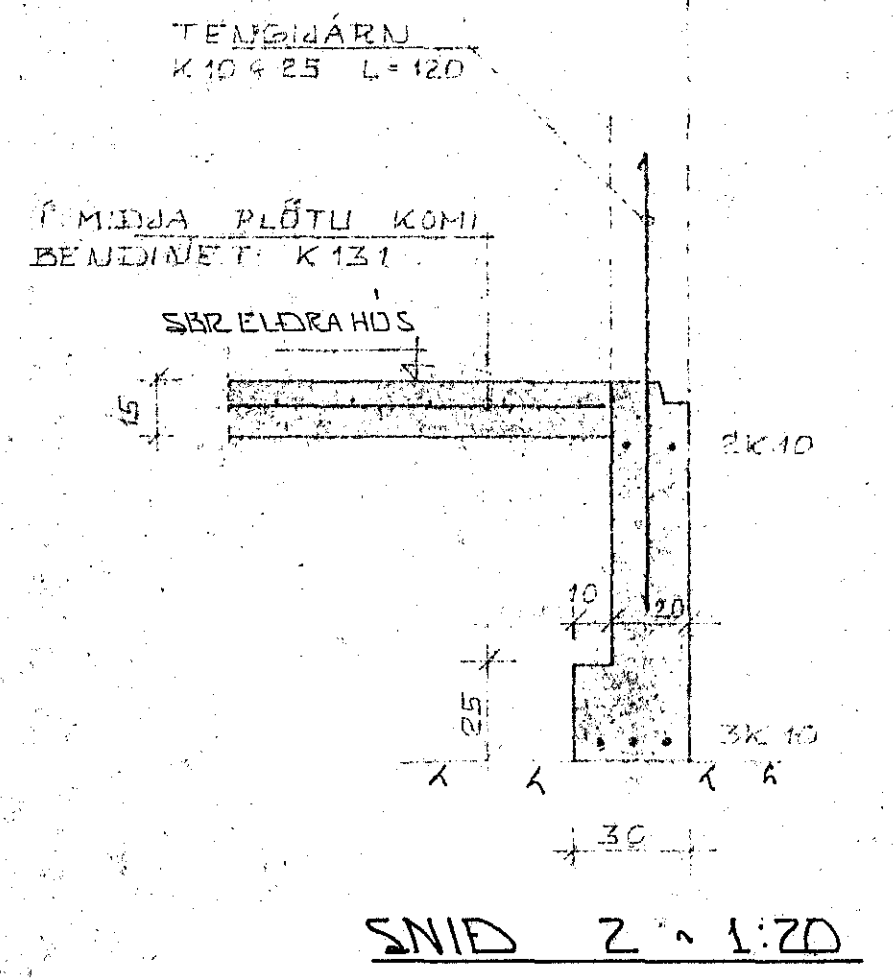

UNDIRSTÖÐUR S1 1:20

SNID S1.b - S1.b 1:20

SNID 2 - 1:20

SNID S1.a - S1.a 1:20

SNID 1 - 1:20

SNID 4 - 1:20

SNID 3 - 1:20

SKÝRINGAR

ALMENNAR SKÝRINGAR SJA BL. NR. 1-01
GRUNNMÝND UNDIRST. SJA BL. NR. 1-02
INN I UNDIRSTÖÐUR KOMI GRUSAR FEDA
HRAUNFILLING FROSTFRÍ ER ÞÁPPIST I LÖGUM.
LACHTIKT RADIÐT AF STERA KOPPUNNAR.
2K 10 EFST OG NEDST I SOKKULVEGGJUM
JARNIN SÉI SAMFELLD OG HEIL UM HORN.
VIÐ SAMSKETTI SKULU RAU SKETT AMK SEM
SVARAR SKYTTI LENOÐ. ATHYGLI ER VAKIN A
AKVÆÐUM RAFVILTU UM SAMTENGINGU NEDRI
SOKKULJARNNA SJA TEKNIINGU RAFLAGNA
HÖNNUDA.