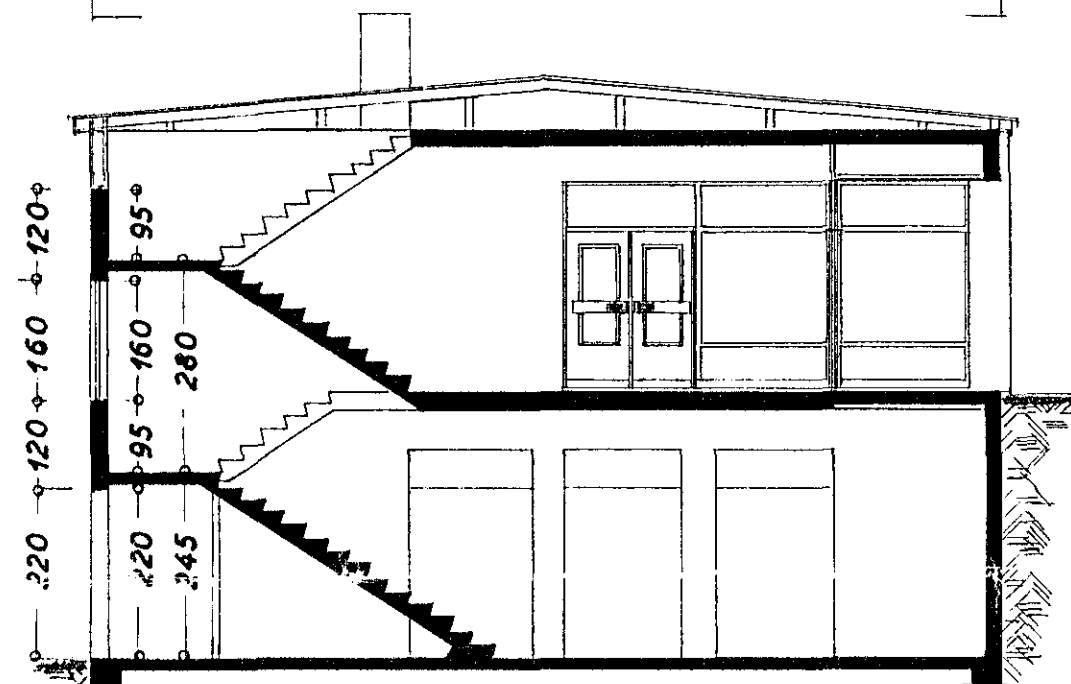

Suður - að STAKKAHRAUNI -

Hand tekið  
16/6'83  
F. S.

Austur - að REYKJANESBRAUT -

Norður

Snið: A-A

Snið: B-B

STÆRD I. áfangi :

385,8 m<sup>2</sup> 2.700,6 m<sup>3</sup>

Bráðbirgðapak 135,0 m<sup>3</sup>  
2.835,6 m<sup>3</sup>

DALSHRAUN NR 11

BLAÐ 5

I. ÁFANGI

Útlit } 1:100  
Snið }

Stærðarfarir í mætti 1968

F. S.