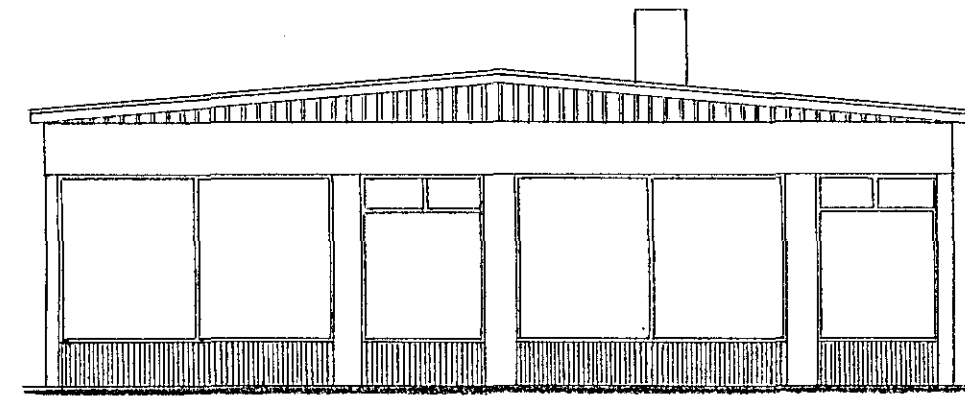

Suður - að STAKKAHRAUNI -

Hand tekið  
16/6'83  
F. S.

Austur - að REYKJANESBRAUT -

Norður

Snið: A-A

Snið: B-B

STÆRD I. áfangi :

385,8 m<sup>2</sup> 2.700,6 m<sup>3</sup>

Bráðbirgðapak 135,0 m<sup>3</sup>  
2.835,6 m<sup>3</sup>

DALSHRAUN NR 11

BLAÐ 5

I. ÁFANGI

Útlit } 1:100  
Snið }

Stærðarfarir í mætti 1968

F. S.