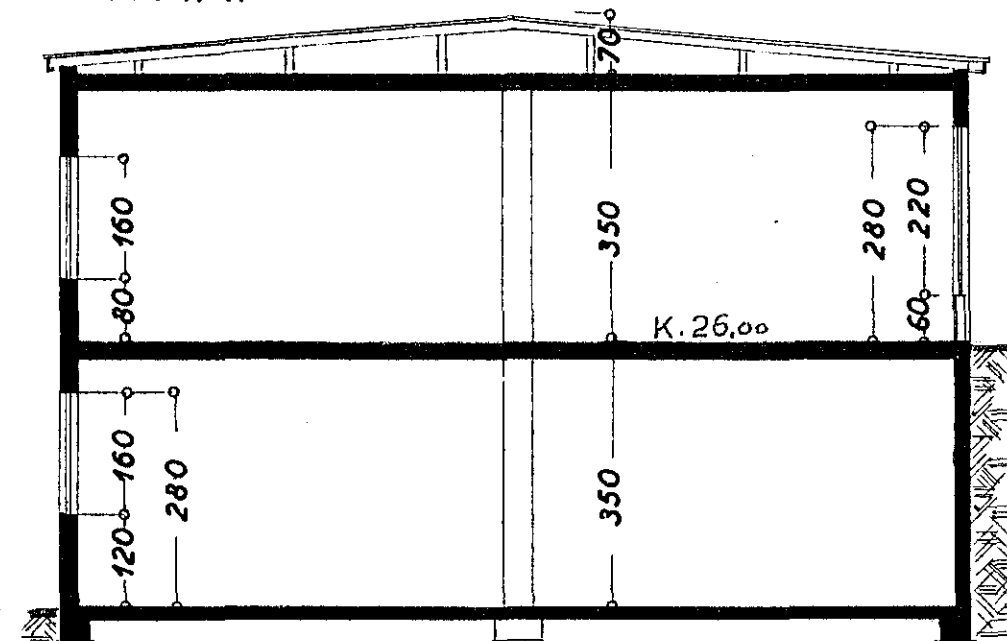

Suður - að STAKKAHRAUNI -

Hand tekið  
16/6'83  
F. S.

Austur - að REYKJANESBRAUT -

Norður

Snið: A-A

Snið: B-B

STÆRD I. áfangi :

385,8 m<sup>2</sup> 2.700,6 m<sup>3</sup>

Bráðbirgðapak 135,0 m<sup>3</sup>  
2.835,6 m<sup>3</sup>

DALSHRAUN NR 11

BLAÐ 5

I. ÁFANGI

Útlit } 1:100  
Snið }

Stærðarfarir í mætti 1968

F. S.