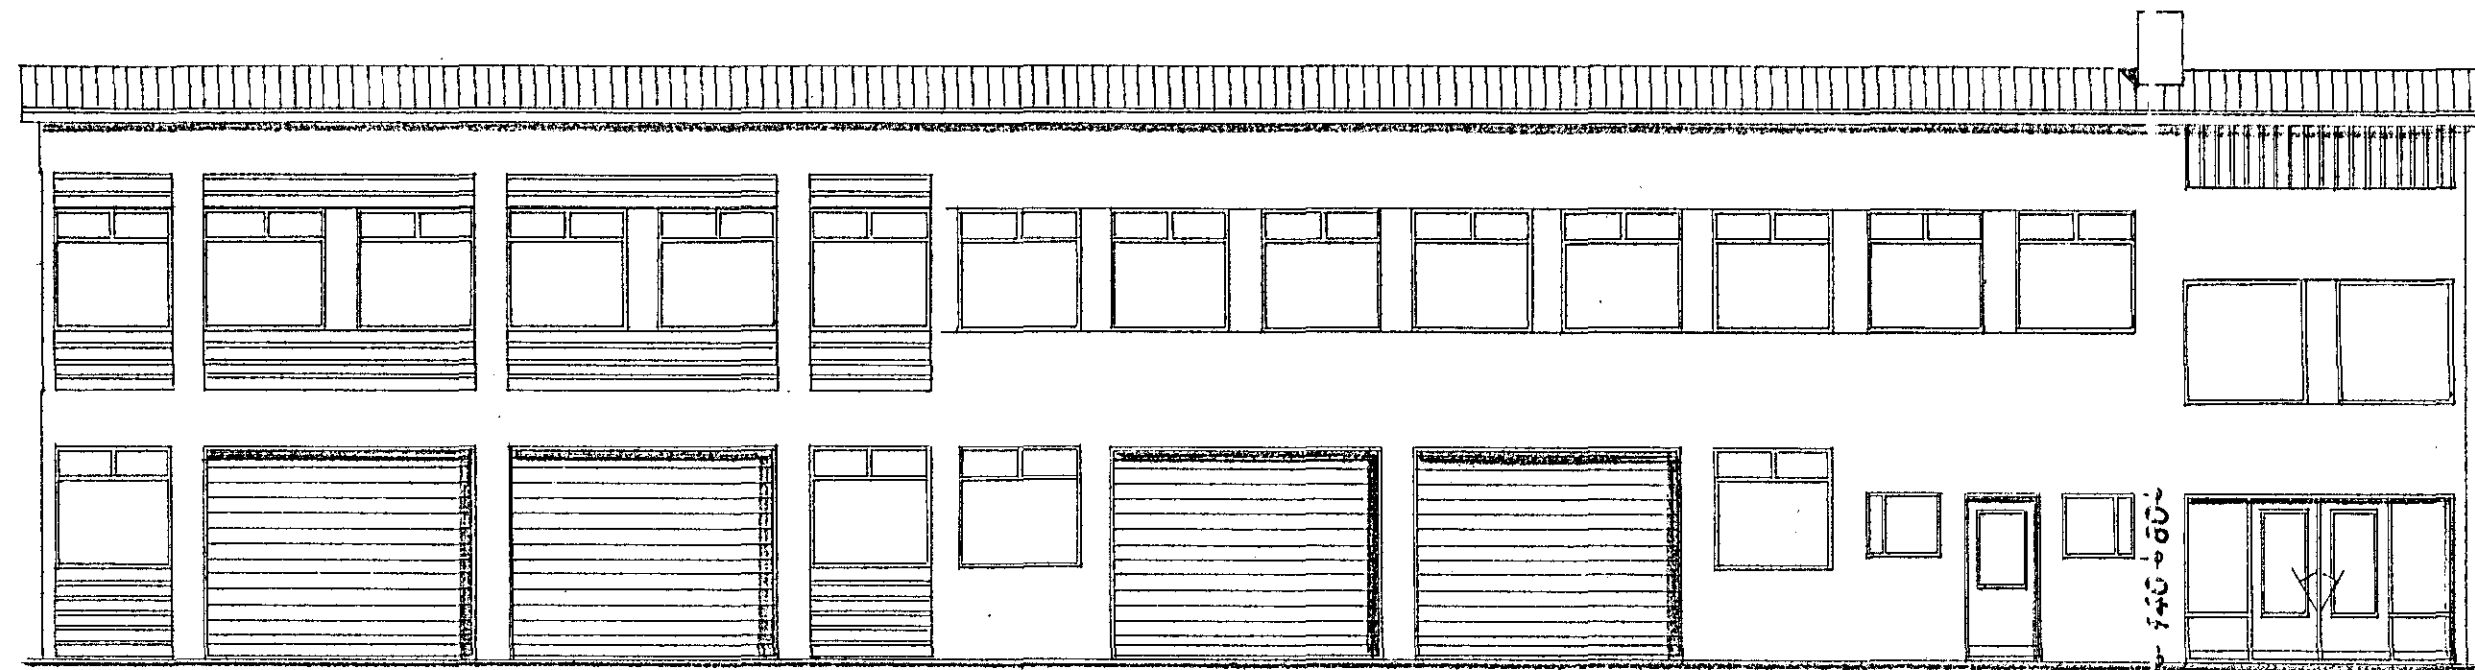

Suður - að STAKKAHRAUNI -

Hand tekið  
16/6'83  
F. S.

Austur - að REYKJANESBRAUT -

Norður

Snið: A-A

Snið: B-B

STÆRD I. áfangi :

385,8 m<sup>2</sup> 2.700,6 m<sup>3</sup>

Bráðbirgðapak 135,0 m<sup>3</sup>  
2.835,6 m<sup>3</sup>

DALSHRAUN NR 11

BLAÐ 5

I. ÁFANGI

Útlit } 1:100  
Snið }

Stærðarfarir í mætti 1968

F. S.