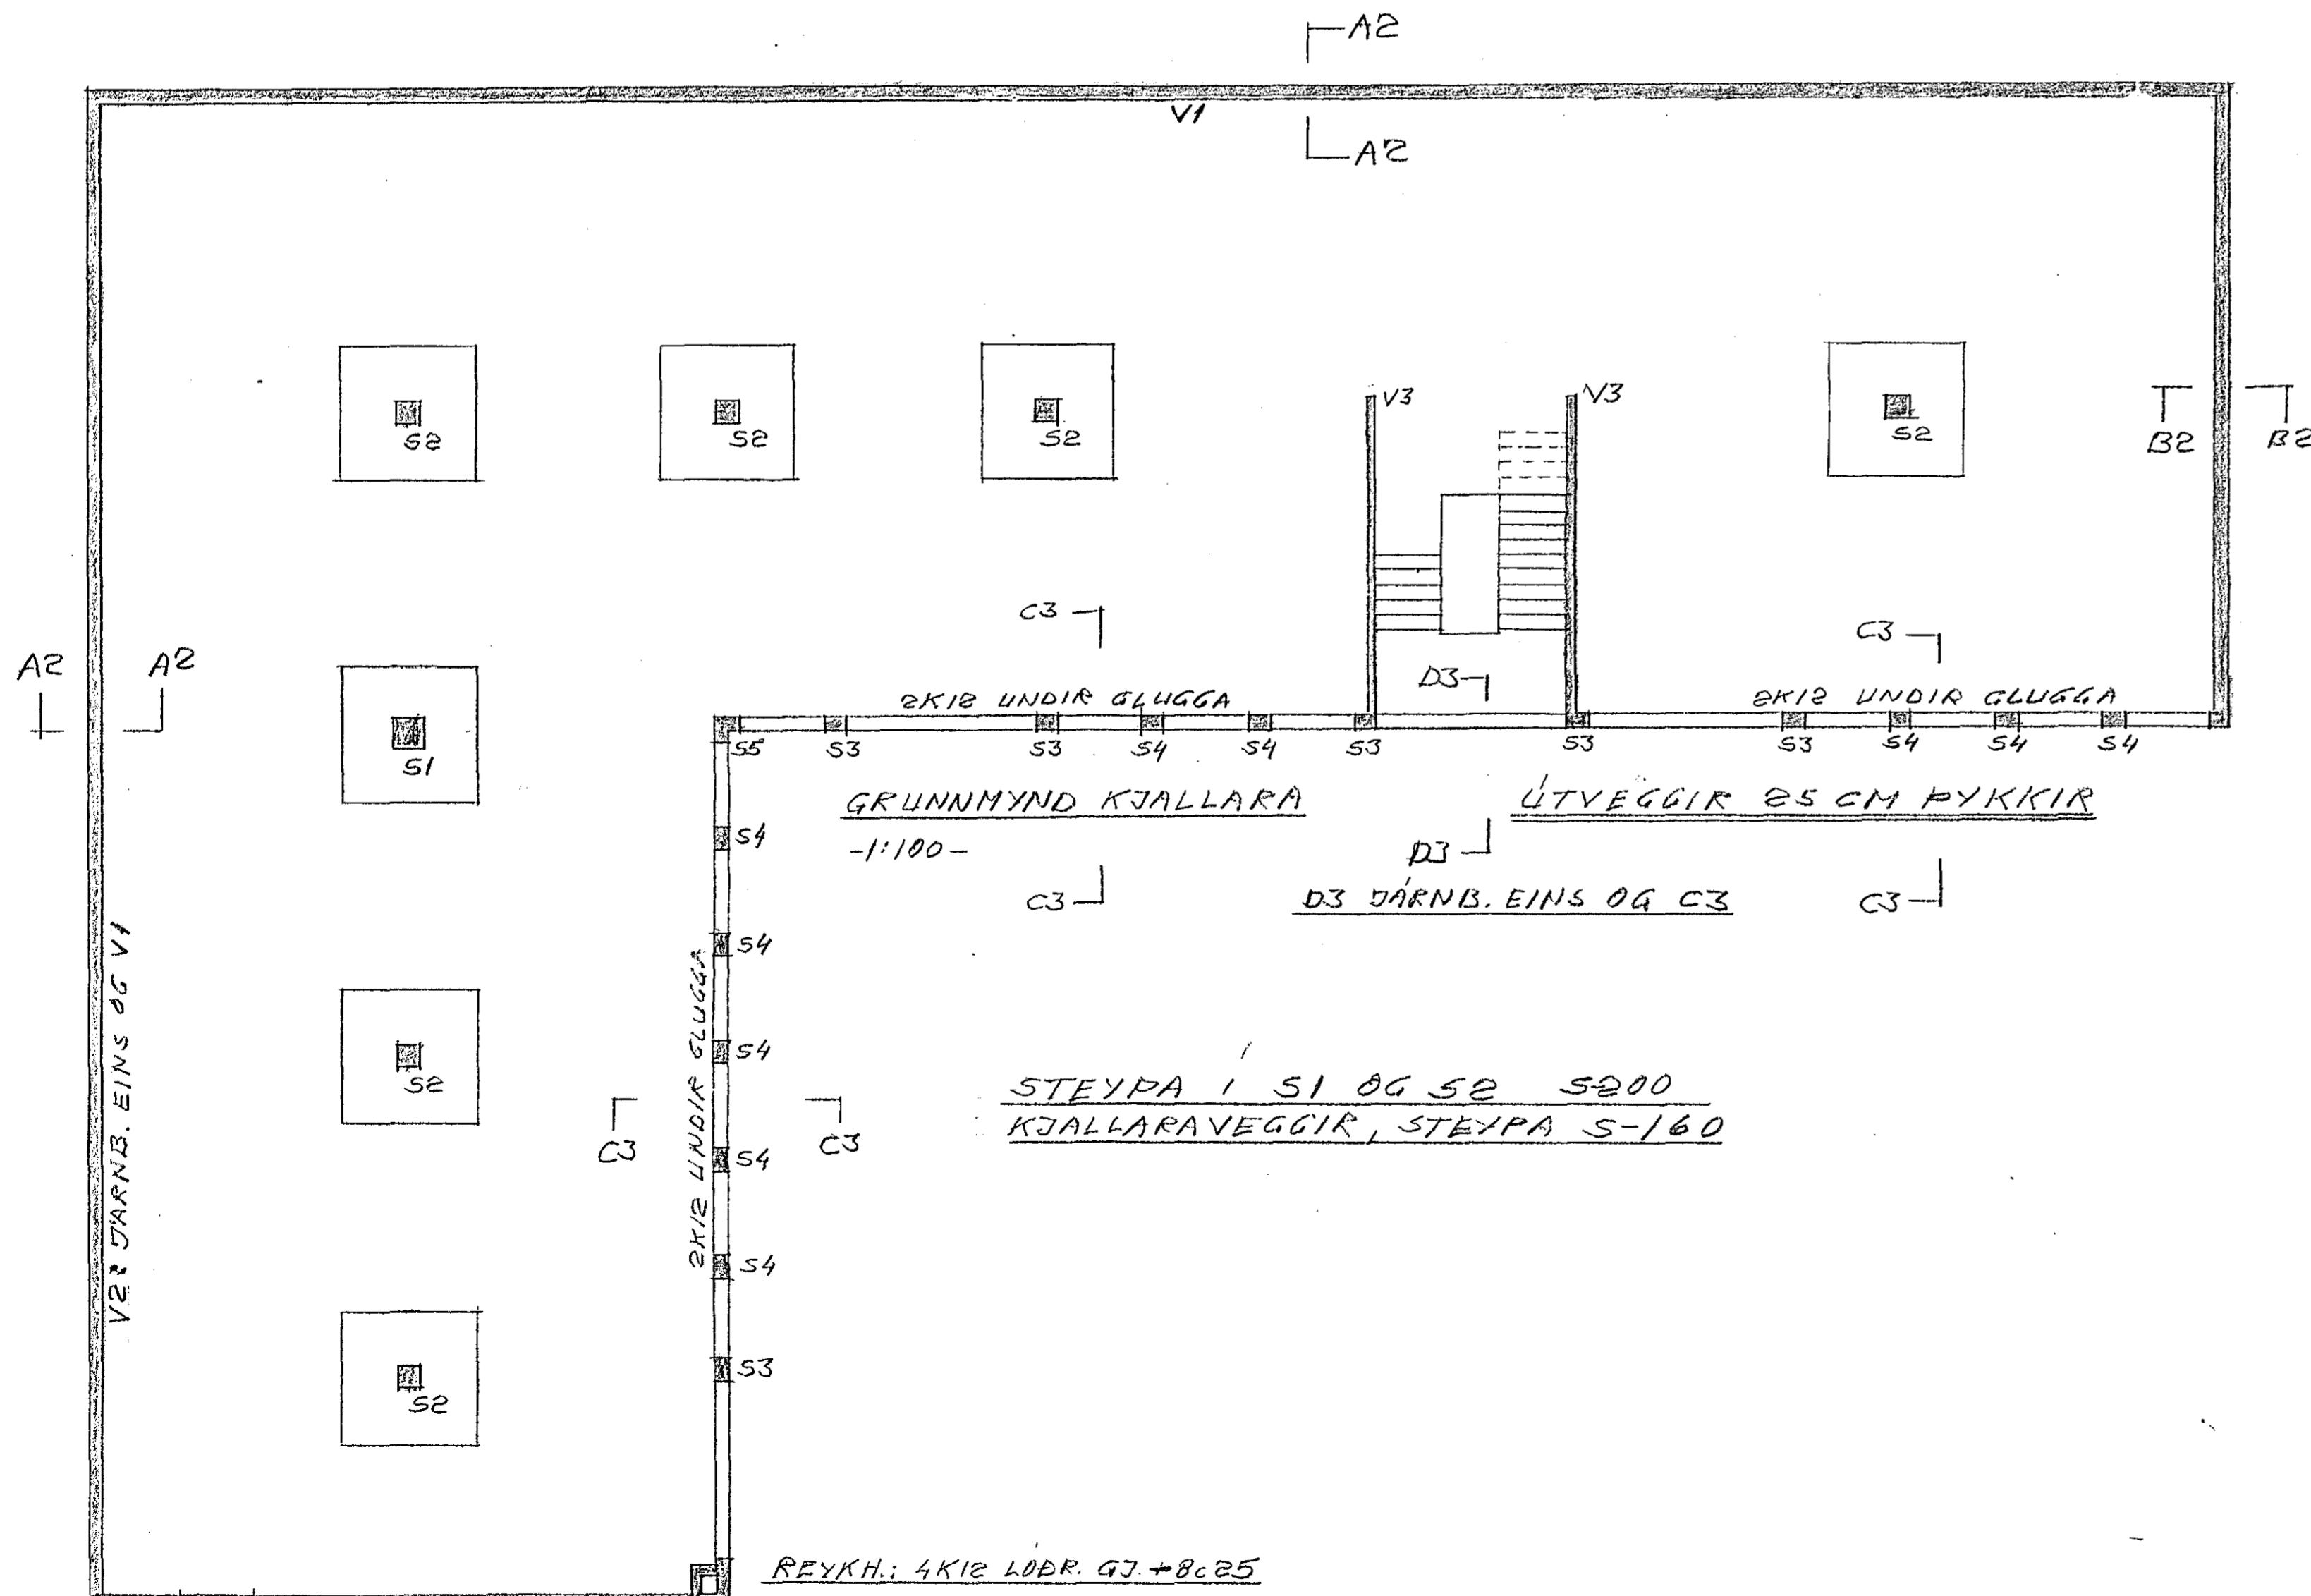

DALSHRAUN 11 HAFNARF. II AFANGI

BLAD 2 JÄRN. STEYPA KJALLARA

HAFNARF. JUNI 1976

Björn Þ. Þorbjörnsson