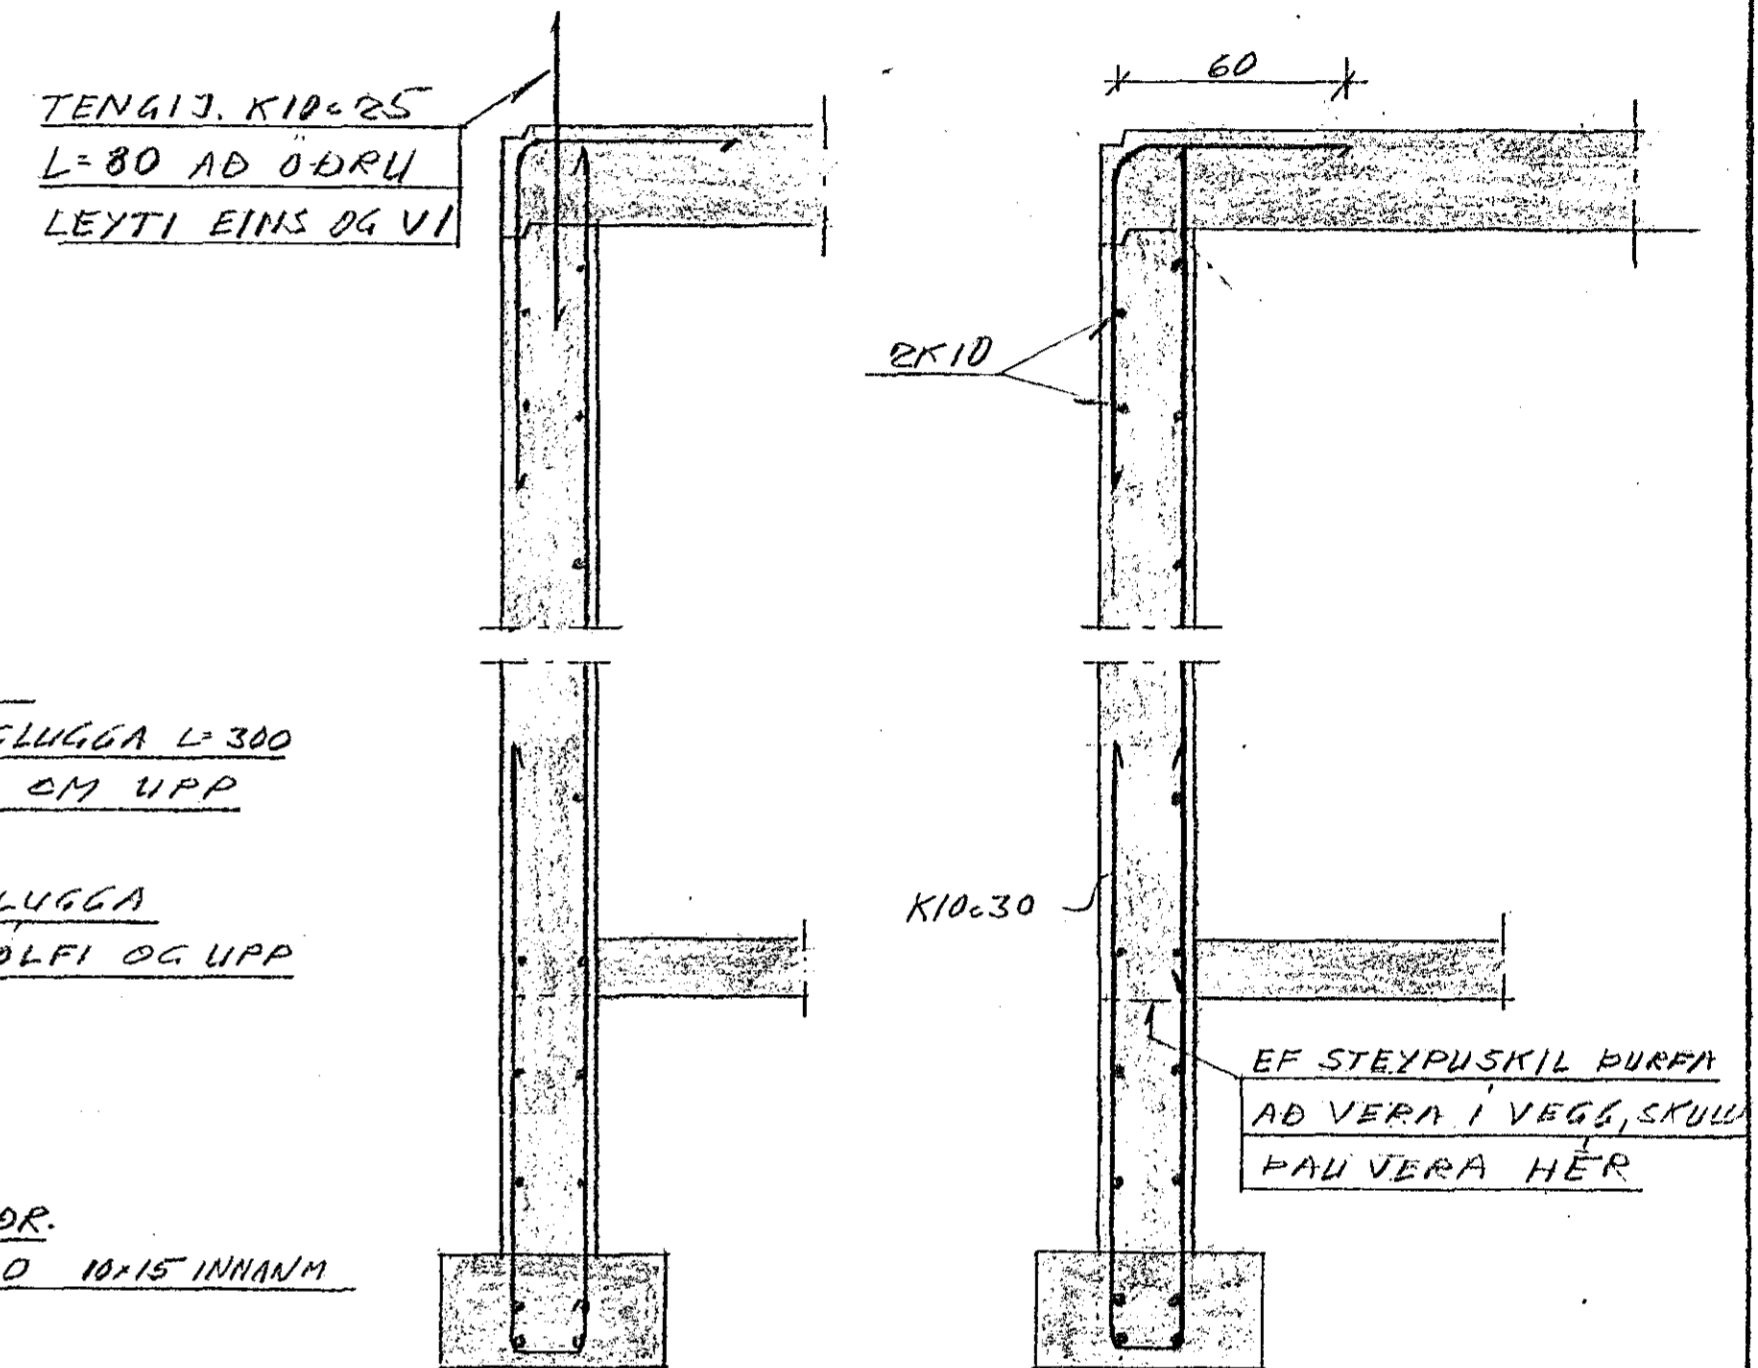

B2 1:20

A2 1:20

Þth. málretningu!