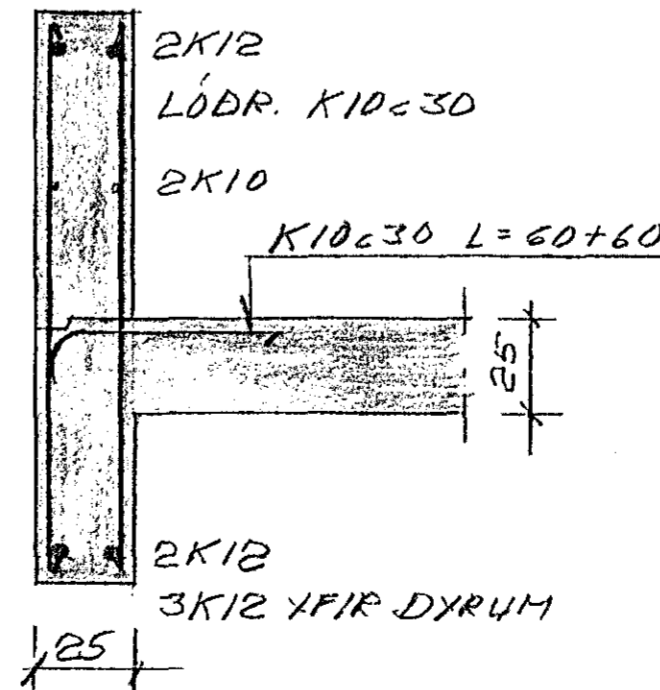

4K12 INNANMÁL GJARDA 17x17 CM

UPP Í STÖÐIR Á 2.HÆÐ STANDA TENGIJARN 6K12 L=170
ÞAU NÁ 50 CM UPP ÚR PLOTU OG ERU BUNDIN
SAMAN MEÐ 2STK 8MM GJÖRÐUM INNANMÁL GJARDA 17x132 CM

HLIDARMYND AF VEGG V1 -1.50-

LÖDR. 8K16, TVOF. GJ.+8c20
LÖDR JÄRN STANDI 60 CM UPP
ÚR PLOTU OG SKAL MÍÐA VIÐ
ÁÐ STÖÐ Á 1.HÆÐ SE 40x40 CM

LÖDR. 4K16, GJ.+8c20
LÖDR. JÄRN ENDI 5 CM
FRA EFRI BRUN PLOTU

LÖDR. 6K12
GJ.+8c15
S3 OG S4 1:20
LÖDR JÄRN Í S4 NÁI 70 CM
UPP FYRIR OG NIÐUR FYRIR GLUGGA L=300
LÖDR JÄRN Í S3 STANDI 60 CM UPP
ÚR LOFTPLOTU L=400
GJARDIR Í S4: 11+8 MÍLLI GLUGGA
GJARDIR Í S3: 16+8 FRA GOLFÍ OG UPP
FYRIR DÝR

4K12 LÖDR.
GJ.+8c20 MÍLLI INNHANM.

LÖDR. 8K12 L=400
GJ. TVOF. 11+8c15

S5 1:20

B2 1:20

A2 1:20

Þth. málretningu!

DALSHRAUN 11 HAFNARF. II AFANGI

BLAD 2 JÄRN. STEYPA KJALLARA

HAFNARF. JUNI 1976

Björn Þ. Þorbjörnsson