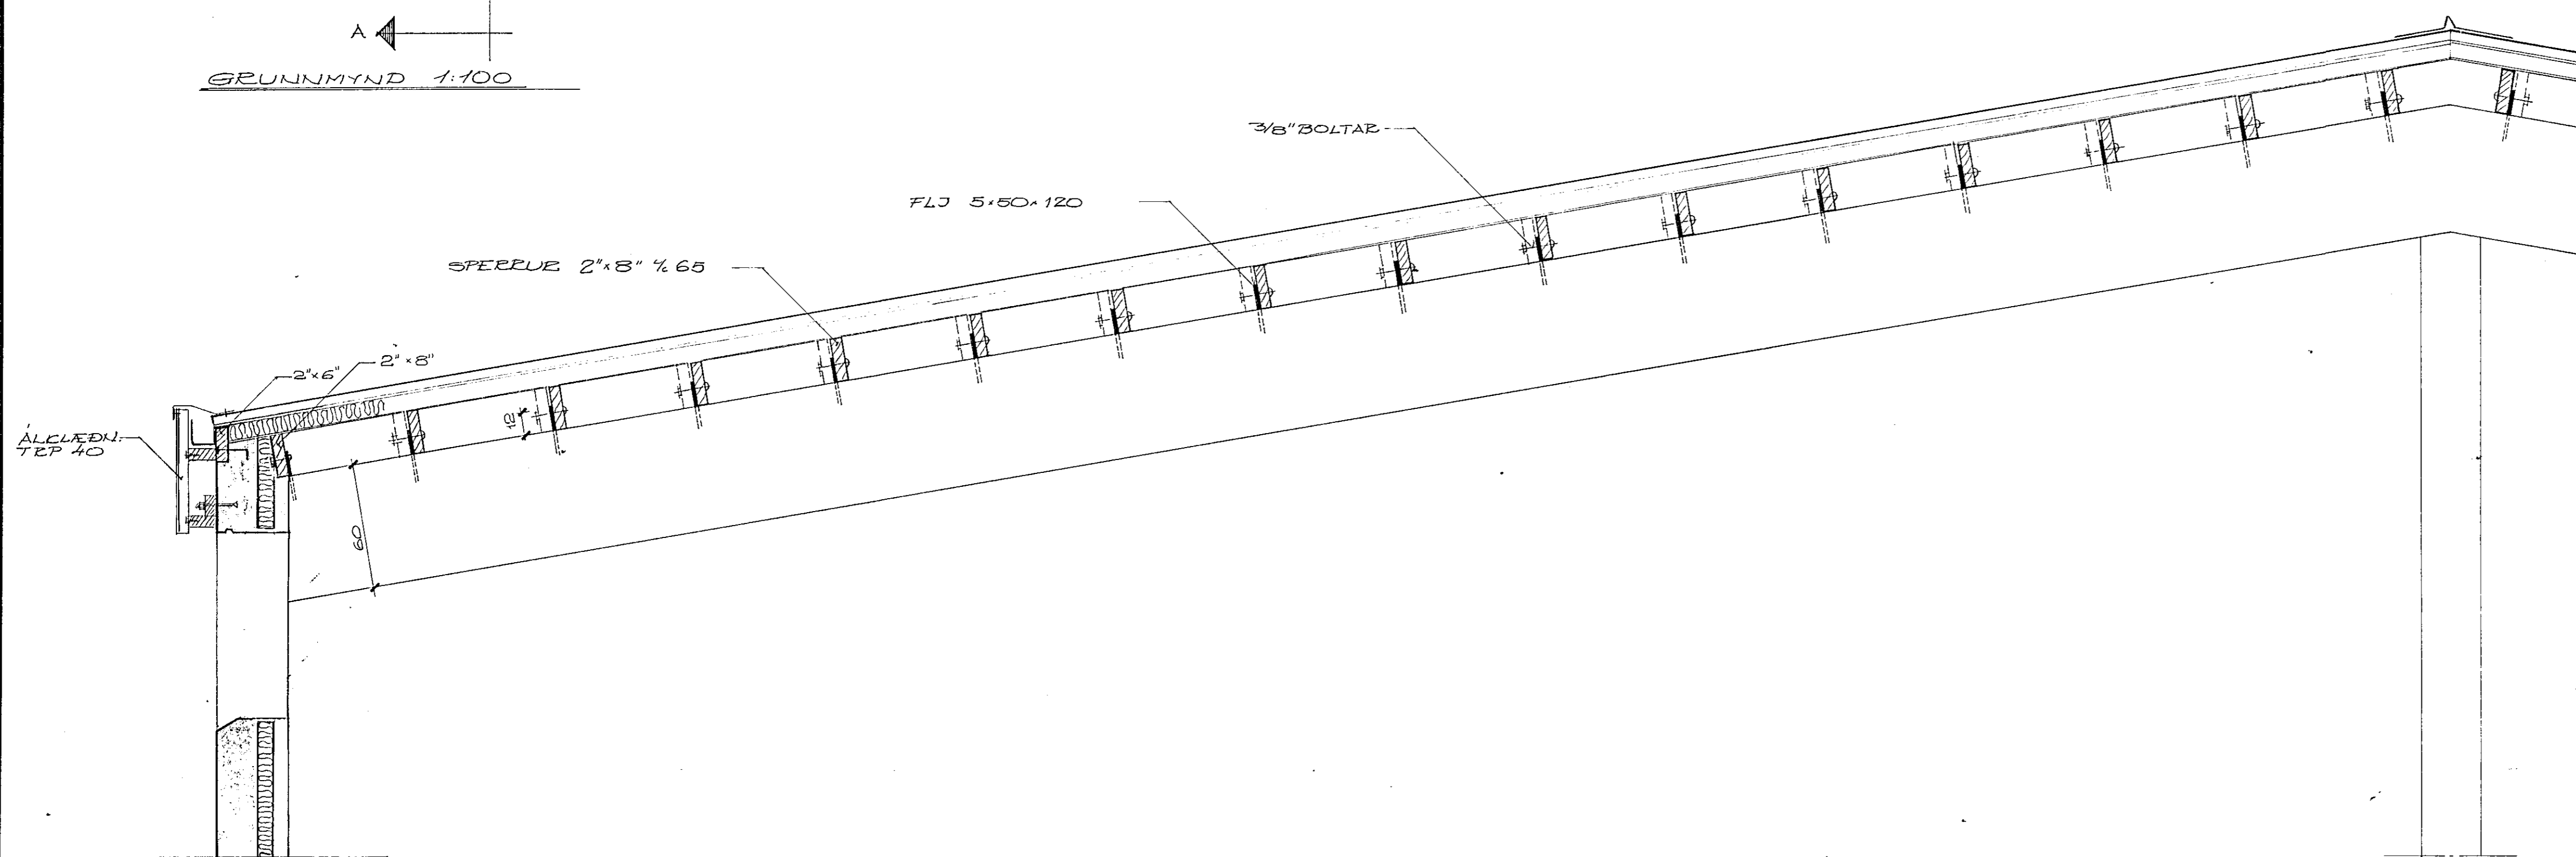

GRUNNMYND 1:100

SNID A-A

SJA JAFNFRAMT JAKNATEIKNINGU
TÓMASAR TÓMASSONAR VELTFR.

		DALSHÉAUN 13	
		HAFNARFJÖÐI	
		DAGSPERUR	
BR.	DAGS.	BREYTING	
TÆKNIPJÓNUSTAN SF		HANNAD 30.	KVARDI 1:100 1:20
ARMÚLA 1 - REYKJAVÍK - Sími 89844		TEIKNADUR	DAGS 19-11-76
Yfirbærir		YFIRBÆRIR	NR. BL. AF.