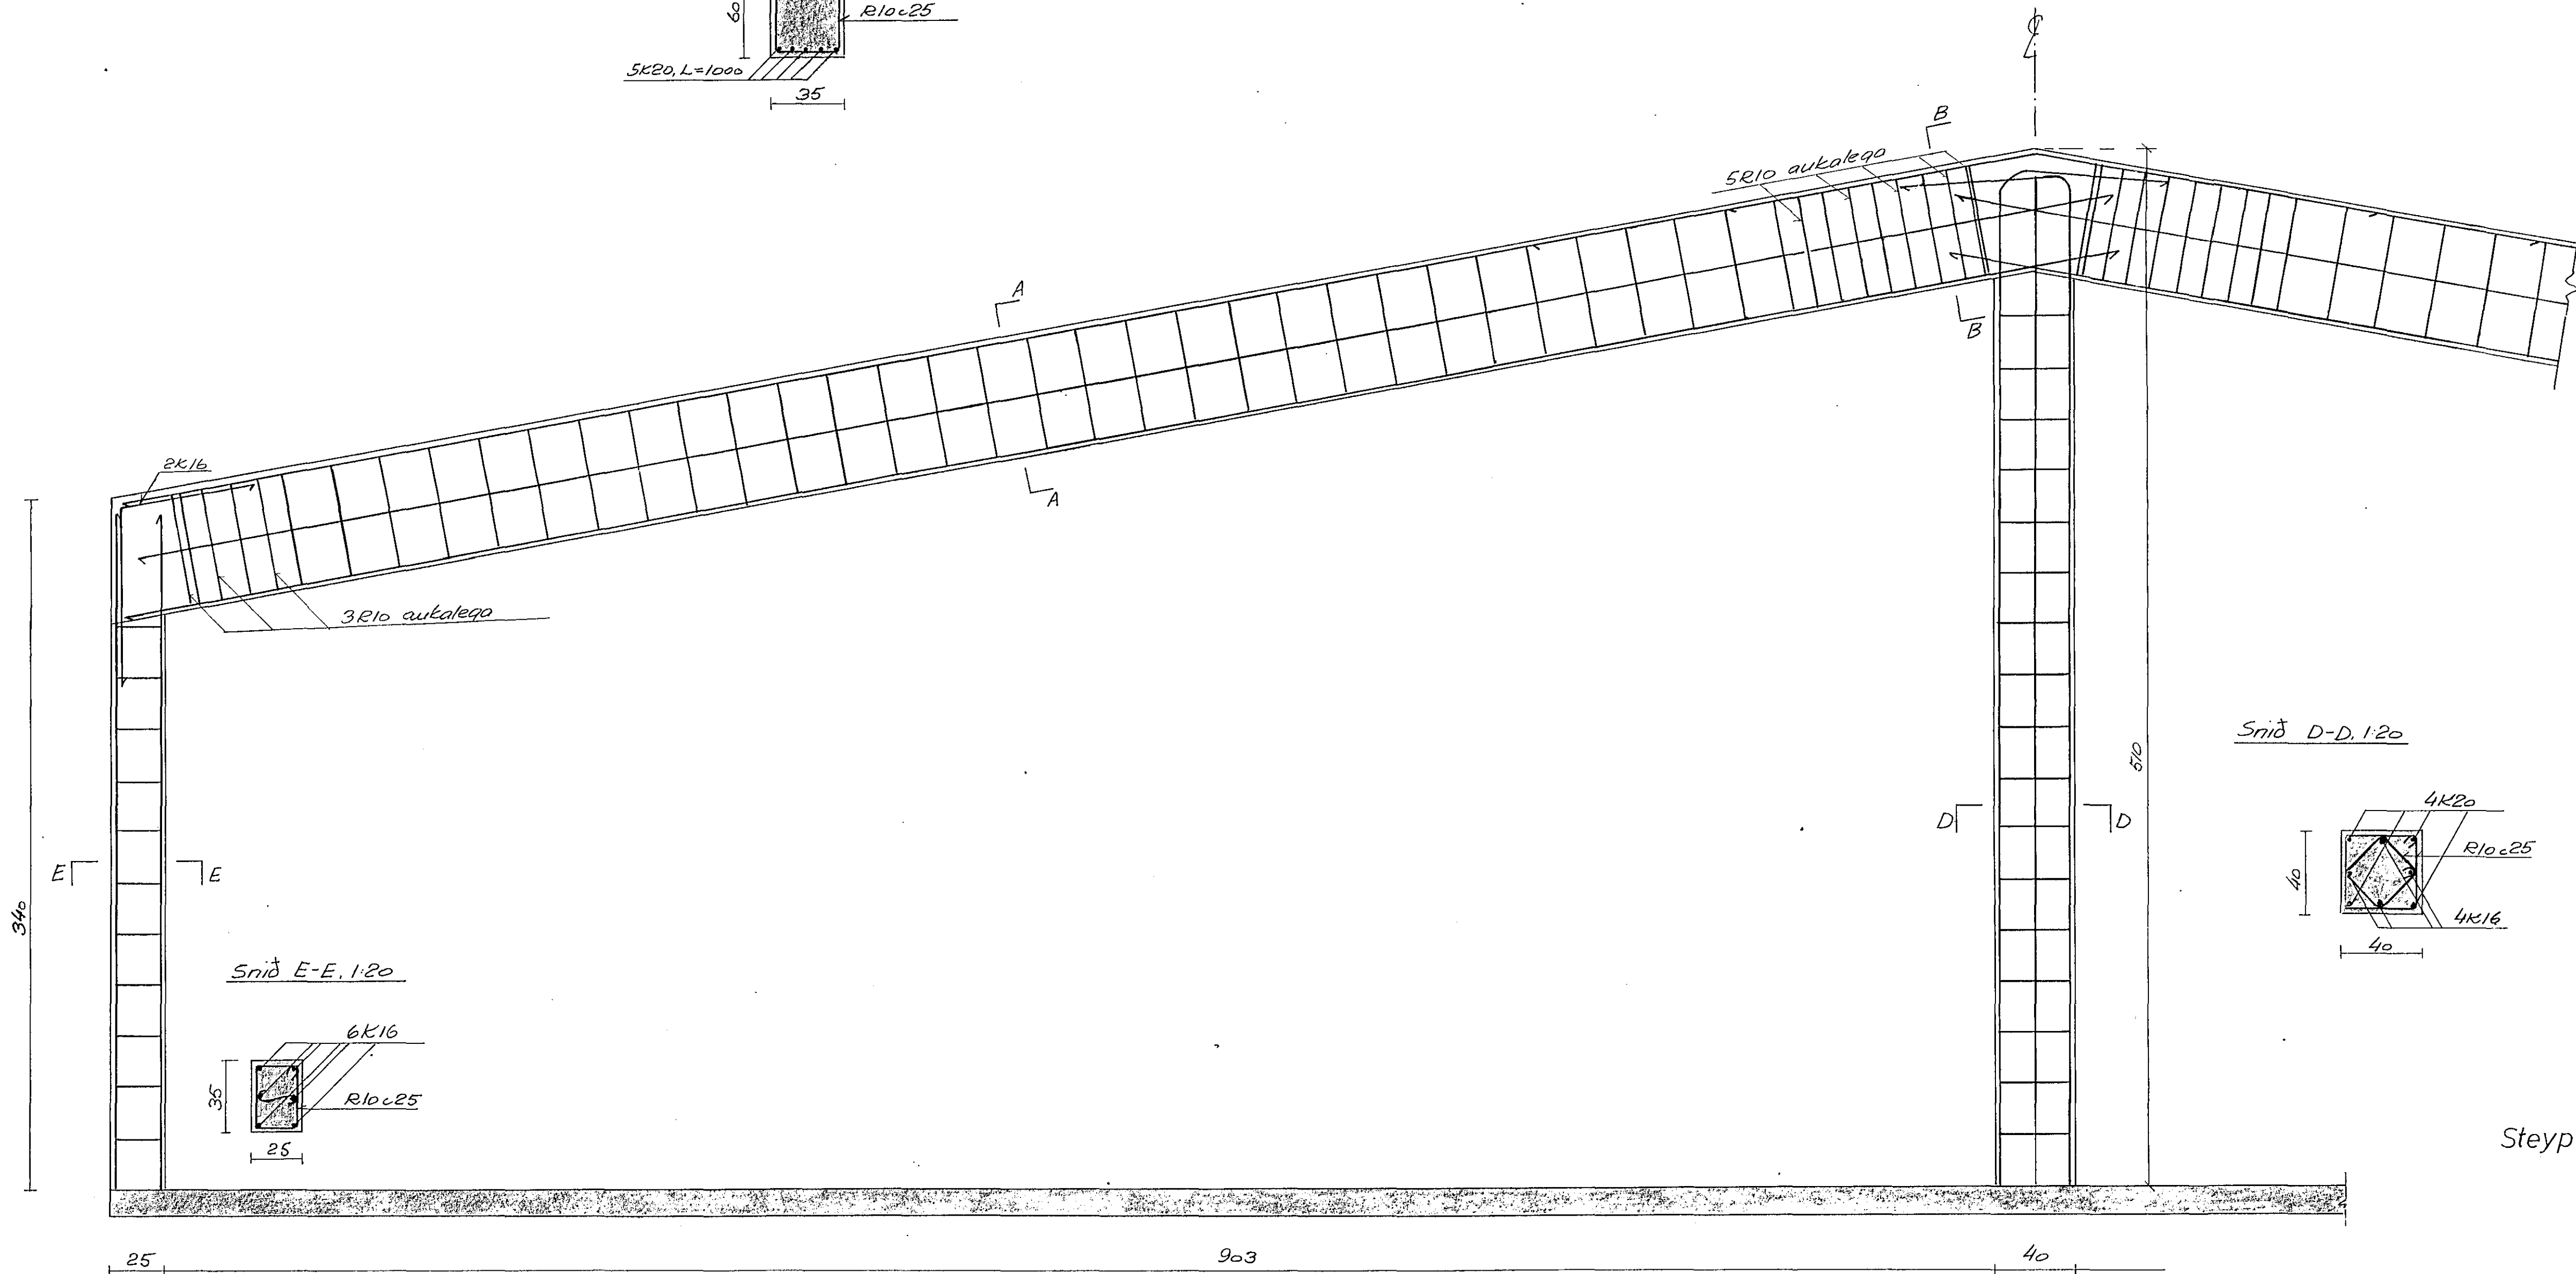

Snið B-B, 1:20

Snið A-A, 1:20

Snið D-D, 1:20

Snið E-E, 1:20

Steypa: S-160 í súlur.  
S-200 í bita

TOMAS TOMASSON		DALSHRAUN 13	
BÍTTAR OG SÚLUR		Bítar og súlur	
1:20	Sept. '76	Bl. n.	2