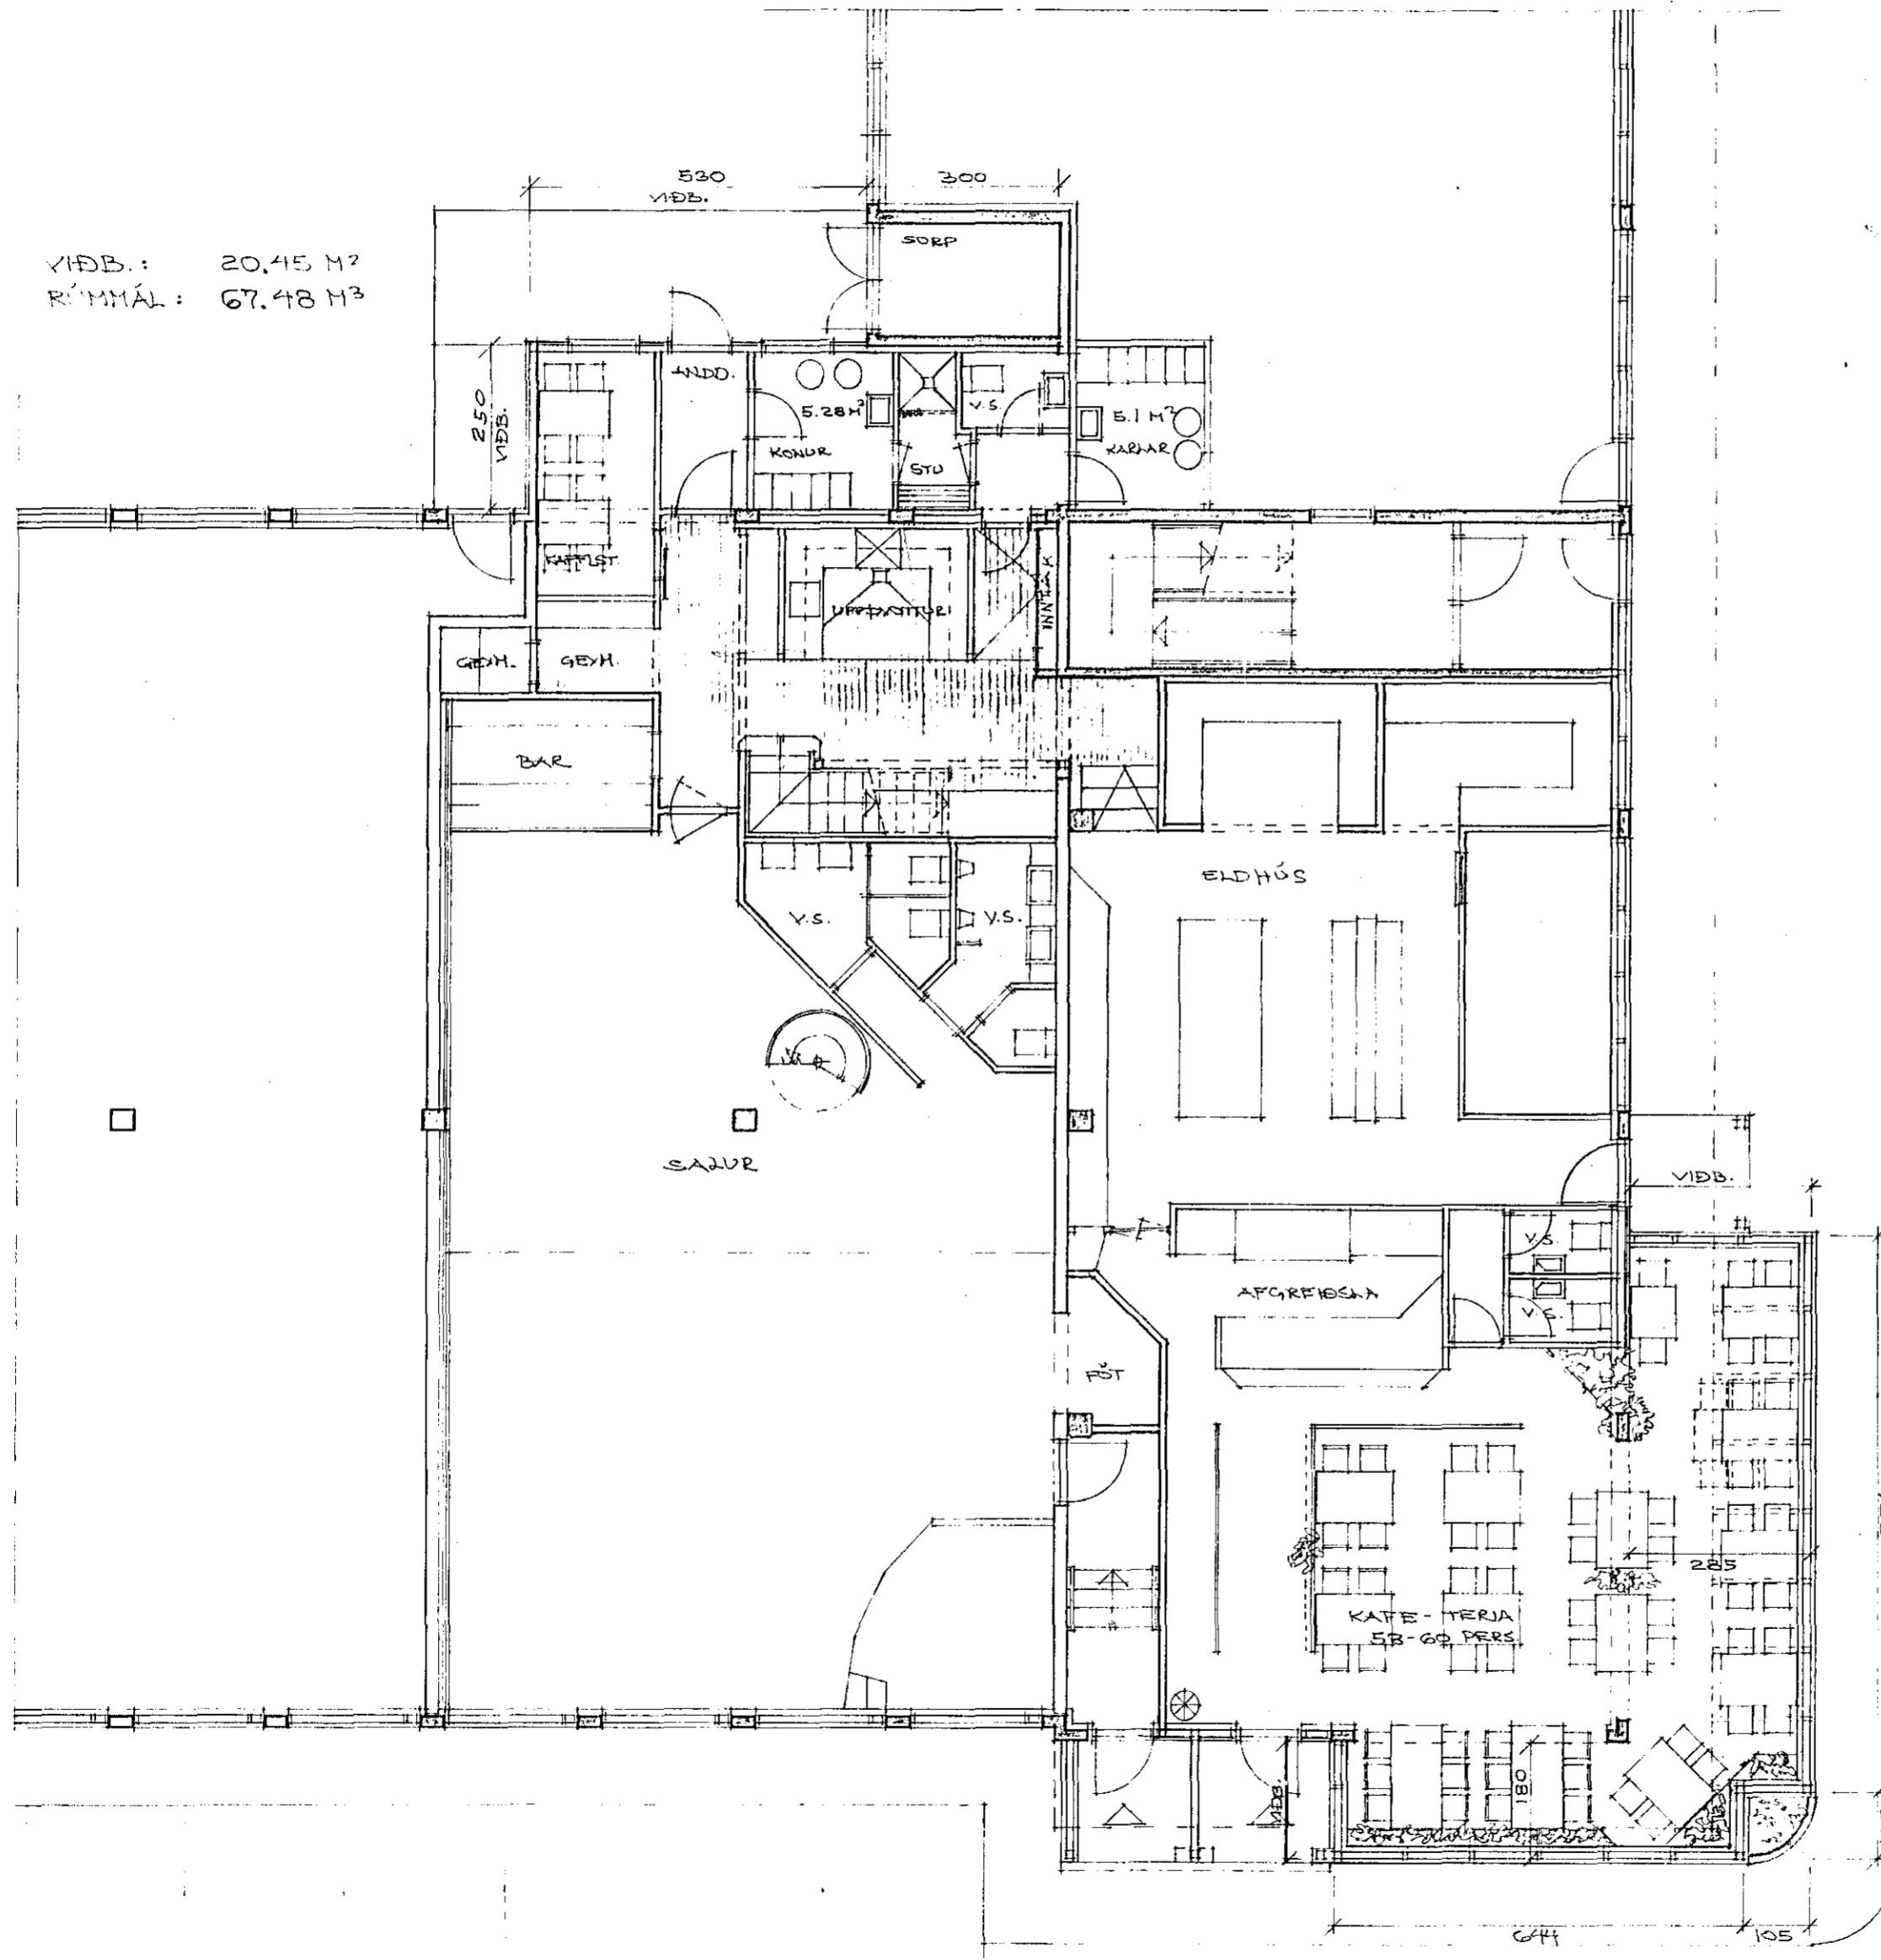

19/5'88  
 Súp og pasta eldir  
 fullnaðarsteypan.  
 tekni Jóns - bóla  
 skipulegsnotuð frá 9.p.m.  
 [Signature]

VÍÐB.: 20,45 M<sup>2</sup>  
 RÚMMÁL: 67,48 M<sup>3</sup>

VÍÐB.: KAFFE-TERIA = 37,99 M<sup>2</sup>  
 RÚMMÁL = 99,28 M<sup>3</sup>

STAKKAHRADN  
 DALSHRAUN  
 N  
 AFST. MYND: 1/500