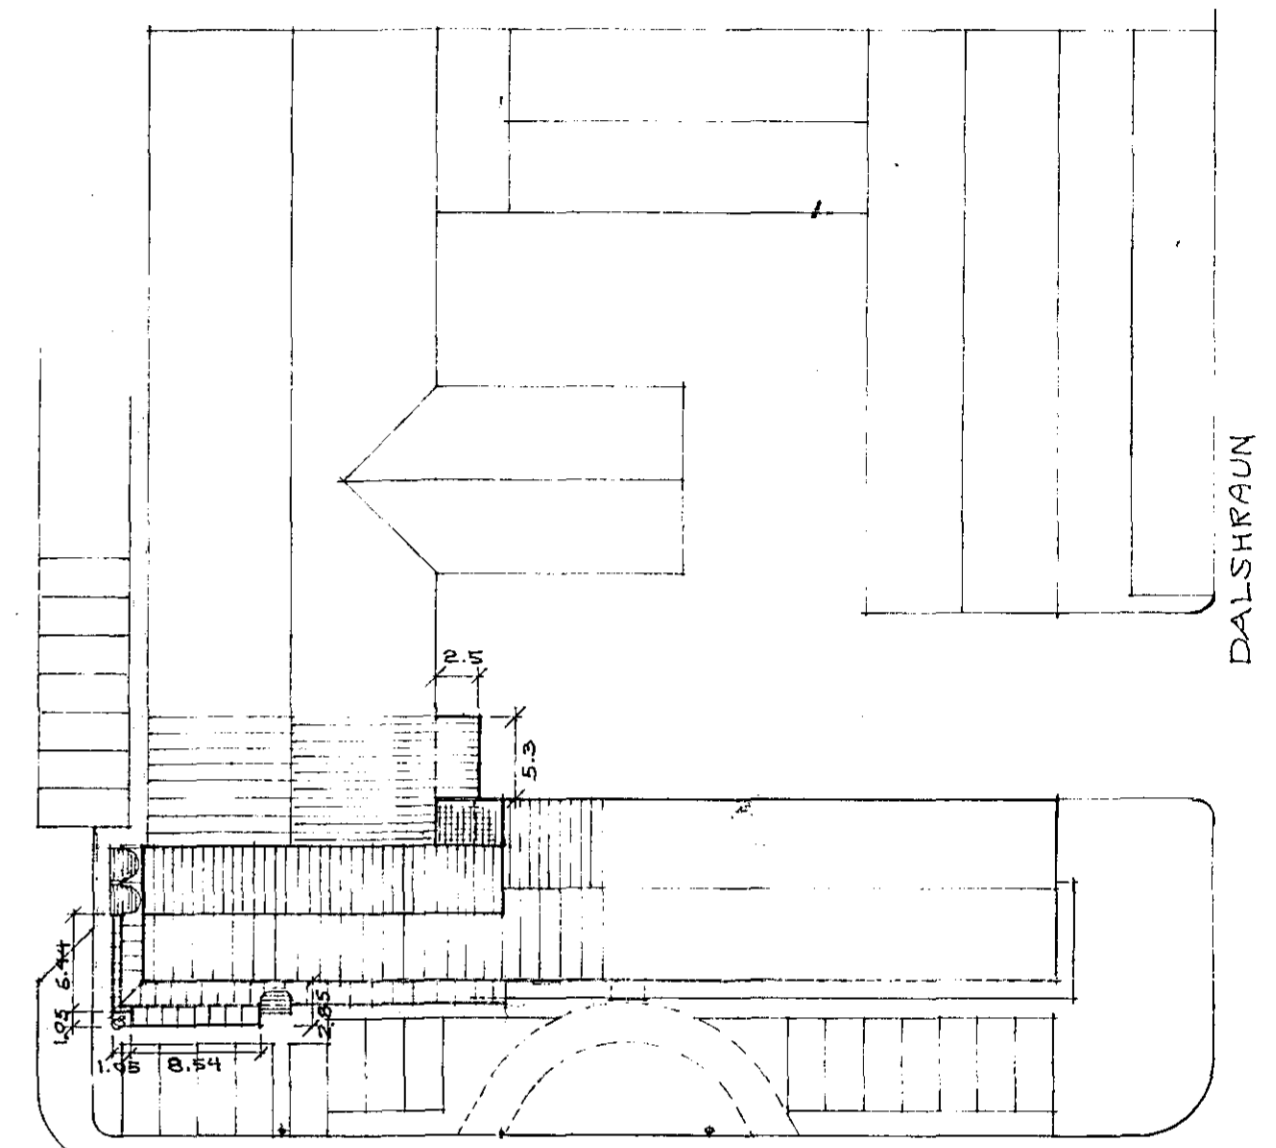

19/5'88  
 Súp og pasta eldir  
 fullnaðarsteypan.  
 tekni Jóns - bóla  
 skipulegsnotuð frá 9.p.m.  
 [Signature]

VÍÐB.: 20,45 M<sup>2</sup>  
 RÚMMÁL: 67,48 M<sup>3</sup>

VÍÐB.: KAFFE-TERIA = 37,99 M<sup>2</sup>  
 RÚMMÁL = 99,28 M<sup>3</sup>

STAKKAHRADN  
 DALSHRAUN  
 N  
 AFST. MYND: 1/500